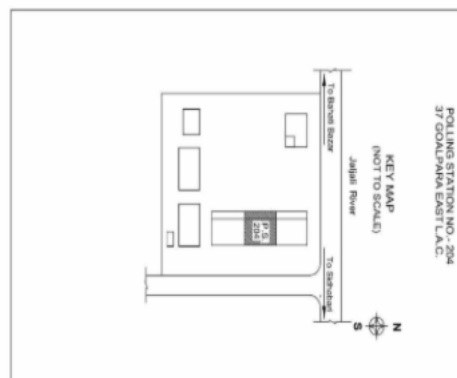

নিৰ্বাচক পঞ্জীয়ন বিষয়াৰ স্বাক্ষৰ

Nazri Naksha

Google Map View

Polling Station Building Front View

ভোটগ্ৰহন কেন্দ্ৰৰ সন্মুখৰ দৃশ্য

Cad View

Key MAP View

<p>S 1 BYK2029882</p> <p>নাম : ছামিনা বেগম পিতাৰ নাম : ছাই আলিম আলী ঘৰ নং : 3 বয়স : 22 লিঙ্গ : মহিলা</p> <p>ফটো উপলব্ধ</p>	<p>#2 2 BYK1954254</p> <p>নাম : জেউতি নাথ স্বামীৰ নাম : লক্ষী কান্ত নাথ ঘৰ নং : 268 বয়স : 23 লিঙ্গ : মহিলা</p> <p>ফটো উপলব্ধ</p>	<p># 3 BYK0387191</p> <p>নাম : প্ৰণিতা নাথ স্বামীৰ নাম : বিশ্ব নাথ ঘৰ নং : 411খ বয়স : 29 লিঙ্গ : মহিলা</p> <p>ফটো উপলব্ধ</p>
<p>4 BYK1396936</p> <p>নাম : সুভদ্রা দেবী স্বামীৰ নাম : তাৰিণী কান্ত নাথ ঘৰ নং : 249 ক বয়স : 42 লিঙ্গ : মহিলা</p> <p>ফটো উপলব্ধ</p>	<p>E 5 BYK1394565</p> <p>নাম : মীনা নাথ স্বামীৰ নাম : উপেন্দ্ৰ নাথ ঘৰ নং : 265 বয়স : 77 লিঙ্গ : মহিলা</p> <p>ফটো উপলব্ধ</p>	<p>6 BYK1920474</p> <p>নাম : মালতী নাথ স্বামীৰ নাম : বিপুল চন্দ্ৰ নাথ ঘৰ নং : 265 বয়স : 62 লিঙ্গ : মহিলা</p> <p>ফটো উপলব্ধ</p>
<p>7 BYK1394587</p> <p>নাম : ধীৰেন্দ্ৰ চন্দ্ৰ নাথ মাতৃৰ নাম : মিনা নাথ ঘৰ নং : 265 বয়স : 55 লিঙ্গ : পুৰুষ</p> <p>ফটো উপলব্ধ</p>	<p>8 BYK1394598</p> <p>নাম : বিপুল চন্দ্ৰ নাথ পিতাৰ নাম : উপেন্দ্ৰ নাথ ঘৰ নং : 265 বয়স : 53 লিঙ্গ : পুৰুষ</p> <p>ফটো উপলব্ধ</p>	<p>9 BYK1394601</p> <p>নাম : বীনাবালা নাথ পিতাৰ নাম : উপেন্দ্ৰ নাথ ঘৰ নং : 265 বয়স : 47 লিঙ্গ : মহিলা</p> <p>ফটো উপলব্ধ</p>
<p>10 BYK1394612</p> <p>নাম : ভানুমতী নাথ স্বামীৰ নাম : জীতেন্দ্ৰ নাথ ঘৰ নং : 265 বয়স : 45 লিঙ্গ : মহিলা</p> <p>ফটো উপলব্ধ</p>	<p>11 BYK1487909</p> <p>নাম : হিৰকজ্যোতি নাথ পিতাৰ নাম : জীতেন্দ্ৰ চন্দ্ৰ নাথ ঘৰ নং : 265 বয়স : 25 লিঙ্গ : পুৰুষ</p> <p>ফটো উপলব্ধ</p>	<p>12 SNO0035659</p> <p>নাম : বিপাশা নাথ মাতৃৰ নাম : ভানুমতী নাথ ঘৰ নং : 265 বয়স : 21 লিঙ্গ : মহিলা</p> <p>ফটো উপলব্ধ</p>
<p>13 SNO0109769</p> <p>নাম : দিপাঞ্জলী নাথ মাতৃৰ নাম : ভানুমতী নাথ ঘৰ নং : 265 বয়স : 19 লিঙ্গ : মহিলা</p> <p>ফটো উপলব্ধ</p>	<p>E 14 BYK1394623</p> <p>নাম : তিলোত্তমা নাথ স্বামীৰ নাম : যতীন চন্দ্ৰ নাথ ঘৰ নং : 266 বয়স : 80 লিঙ্গ : মহিলা</p> <p>ফটো উপলব্ধ</p>	<p>15 BYK1394634</p> <p>নাম : অনিল নাথ পিতাৰ নাম : যতীন চন্দ্ৰ নাথ ঘৰ নং : 266 বয়স : 60 লিঙ্গ : পুৰুষ</p> <p>ফটো উপলব্ধ</p>
<p>16 BYK1394656</p> <p>নাম : দেবেশ নাথ পিতাৰ নাম : যতীন চন্দ্ৰ নাথ ঘৰ নং : 266 বয়স : 54 লিঙ্গ : পুৰুষ</p> <p>ফটো উপলব্ধ</p>	<p>17 BYK1394667</p> <p>নাম : খনিন্দ্ৰ চন্দ্ৰ নাথ পিতাৰ নাম : যতীন চন্দ্ৰ নাথ ঘৰ নং : 266 বয়স : 46 লিঙ্গ : পুৰুষ</p> <p>ফটো উপলব্ধ</p>	<p>18 BYK1394645</p> <p>নাম : সাবিত্ৰী নাথ স্বামীৰ নাম : অনিল নাথ ঘৰ নং : 266 বয়স : 43 লিঙ্গ : মহিলা</p> <p>ফটো উপলব্ধ</p>
<p>19 BYK1394678</p> <p>নাম : মহেন্দ্ৰ নাথ পিতাৰ নাম : যতীন চন্দ্ৰ নাথ ঘৰ নং : 266 বয়স : 40 লিঙ্গ : পুৰুষ</p> <p>ফটো উপলব্ধ</p>	<p>20 DZJ6635489</p> <p>নাম : হেমলতা দেবী স্বামীৰ নাম : খনিন্দ্ৰ চন্দ্ৰ নাথ ঘৰ নং : 266 বয়স : 39 লিঙ্গ : মহিলা</p> <p>ফটো উপলব্ধ</p>	<p>21 BYK0246579</p> <p>নাম : মিনতি দেবী স্বামীৰ নাম : মহেন্দ্ৰ নাথ ঘৰ নং : 266 বয়স : 35 লিঙ্গ : মহিলা</p> <p>ফটো উপলব্ধ</p>
<p>22 BYK1401930</p> <p>নাম : বিভাৰানি নাথ স্বামীৰ নাম : দেবেশ নাথ ঘৰ নং : 266 বয়স : 31 লিঙ্গ : মহিলা</p> <p>ফটো উপলব্ধ</p>	<p>23 BYK1394689</p> <p>নাম : নিৰ্মল নাথ পিতাৰ নাম : খৰ্গেশ্বৰ নাথ ঘৰ নং : 269 বয়স : 49 লিঙ্গ : পুৰুষ</p> <p>ফটো উপলব্ধ</p>	<p>24 SNO0041509</p> <p>নাম : বনজিৎ নাথ পিতাৰ নাম : নিৰ্মল নাথ ঘৰ নং : 267 বয়স : 23 লিঙ্গ : পুৰুষ</p> <p>ফটো উপলব্ধ</p>
<p>E 25 BYK1394690</p> <p>নাম : খৰ্গেশ্বৰ নাথ পিতাৰ নাম : দম্ভেশ্বৰ নাথ ঘৰ নং : 268 বয়স : 81 লিঙ্গ : পুৰুষ</p> <p>ফটো উপলব্ধ</p>	<p>26 BYK1394703</p> <p>নাম : প্ৰমিলা দেবী স্বামীৰ নাম : খৰ্গেশ্বৰ নাথ ঘৰ নং : 268 বয়স : 70 লিঙ্গ : মহিলা</p> <p>ফটো উপলব্ধ</p>	<p>27 BYK1394714</p> <p>নাম : সবিতা নাথ স্বামীৰ নাম : নিৰ্মল চন্দ্ৰ নাথ ঘৰ নং : 268 বয়স : 43 লিঙ্গ : মহিলা</p> <p>ফটো উপলব্ধ</p>
<p>28 BYK1394725</p> <p>নাম : লক্ষীকান্ত নাথ পিতাৰ নাম : খৰ্গেশ্বৰ নাথ ঘৰ নং : 268 বয়স : 38 লিঙ্গ : পুৰুষ</p> <p>ফটো উপলব্ধ</p>	<p>R 29 SNO0048108</p> <p>নাম : বনজিৎ নাথ পিতাৰ নাম : নিৰ্মল নাথ ঘৰ নং : 268 বয়স : 23 লিঙ্গ : পুৰুষ</p> <p>ফটো উপলব্ধ</p>	<p>30 BYK1394736</p> <p>নাম : নিৰঞ্জণ নাথ পিতাৰ নাম : বমেশ চন্দ্ৰ নাথ ঘৰ নং : 269 বয়স : 55 লিঙ্গ : পুৰুষ</p> <p>ফটো উপলব্ধ</p>