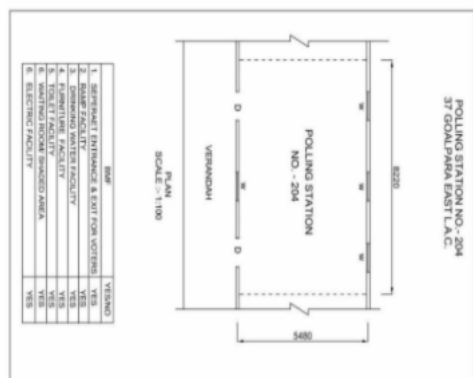

নিৰ্বাচক পঞ্জীয়ন বিষয়াৰ স্বাক্ষৰ

Nazri Naksha

Google Map View

Polling Station Building Front View

ভোটগ্ৰহন কেন্দ্ৰৰ সন্মুখৰ দৃশ্য

Cad View

Key MAP View

<p>S 1 BYK2029882</p> <p>নাম : ছামিনা বেগম পিতাৰ নাম : ছাই আলিম আলী ঘৰ নং : 3 বয়স : 22 লিঙ্গ : মহিলা</p> <p>ফটো উপলব্ধ</p>	<p>#2 2 BYK1954254</p> <p>নাম : জেউতি নাথ স্বামীৰ নাম : লক্ষী কান্ত নাথ ঘৰ নং : 268 বয়স : 23 লিঙ্গ : মহিলা</p> <p>ফটো উপলব্ধ</p>	<p># 3 BYK0387191</p> <p>নাম : প্ৰণিতা নাথ স্বামীৰ নাম : বিশ্ব নাথ ঘৰ নং : 411খ বয়স : 29 লিঙ্গ : মহিলা</p> <p>ফটো উপলব্ধ</p>
<p>4 BYK1396936</p> <p>নাম : সুভদ্রা দেবী স্বামীৰ নাম : তাৰিণী কান্ত নাথ ঘৰ নং : 249 ক বয়স : 42 লিঙ্গ : মহিলা</p> <p>ফটো উপলব্ধ</p>	<p>E 5 BYK1394565</p> <p>নাম : মীনা নাথ স্বামীৰ নাম : উপেন্দ্ৰ নাথ ঘৰ নং : 265 বয়স : 77 লিঙ্গ : মহিলা</p> <p>ফটো উপলব্ধ</p>	<p>6 BYK1920474</p> <p>নাম : মালতী নাথ স্বামীৰ নাম : বিপুল চন্দ্ৰ নাথ ঘৰ নং : 265 বয়স : 62 লিঙ্গ : মহিলা</p> <p>ফটো উপলব্ধ</p>
<p>7 BYK1394587</p> <p>নাম : ধীৰেন্দ্ৰ চন্দ্ৰ নাথ মাতৃৰ নাম : মিনা নাথ ঘৰ নং : 265 বয়স : 55 লিঙ্গ : পুৰুষ</p> <p>ফটো উপলব্ধ</p>	<p>8 BYK1394598</p> <p>নাম : বিপুল চন্দ্ৰ নাথ পিতাৰ নাম : উপেন্দ্ৰ নাথ ঘৰ নং : 265 বয়স : 53 লিঙ্গ : পুৰুষ</p> <p>ফটো উপলব্ধ</p>	<p>9 BYK1394601</p> <p>নাম : বীনাবালা নাথ পিতাৰ নাম : উপেন্দ্ৰ নাথ ঘৰ নং : 265 বয়স : 47 লিঙ্গ : মহিলা</p> <p>ফটো উপলব্ধ</p>
<p>10 BYK1394612</p> <p>নাম : ভানুমতী নাথ স্বামীৰ নাম : জীতেন্দ্ৰ নাথ ঘৰ নং : 265 বয়স : 45 লিঙ্গ : মহিলা</p> <p>ফটো উপলব্ধ</p>	<p>11 BYK1487909</p> <p>নাম : হিৰকজ্যোতি নাথ পিতাৰ নাম : জীতেন্দ্ৰ চন্দ্ৰ নাথ ঘৰ নং : 265 বয়স : 25 লিঙ্গ : পুৰুষ</p> <p>ফটো উপলব্ধ</p>	<p>12 SNO0035659</p> <p>নাম : বিপাশা নাথ মাতৃৰ নাম : ভানুমতী নাথ ঘৰ নং : 265 বয়স : 21 লিঙ্গ : মহিলা</p> <p>ফটো উপলব্ধ</p>
<p>13 SNO0109769</p> <p>নাম : দিপাঞ্জলী নাথ মাতৃৰ নাম : ভানুমতী নাথ ঘৰ নং : 265 বয়স : 19 লিঙ্গ : মহিলা</p> <p>ফটো উপলব্ধ</p>	<p>E 14 BYK1394623</p> <p>নাম : তিলোত্তমা নাথ স্বামীৰ নাম : যতীন চন্দ্ৰ নাথ ঘৰ নং : 266 বয়স : 80 লিঙ্গ : মহিলা</p> <p>ফটো উপলব্ধ</p>	<p>15 BYK1394634</p> <p>নাম : অনিল নাথ পিতাৰ নাম : যতীন চন্দ্ৰ নাথ ঘৰ নং : 266 বয়স : 60 লিঙ্গ : পুৰুষ</p> <p>ফটো উপলব্ধ</p>
<p>16 BYK1394656</p> <p>নাম : দেবেশ নাথ পিতাৰ নাম : যতীন চন্দ্ৰ নাথ ঘৰ নং : 266 বয়স : 54 লিঙ্গ : পুৰুষ</p> <p>ফটো উপলব্ধ</p>	<p>17 BYK1394667</p> <p>নাম : খনিন্দ্ৰ চন্দ্ৰ নাথ পিতাৰ নাম : যতীন চন্দ্ৰ নাথ ঘৰ নং : 266 বয়স : 46 লিঙ্গ : পুৰুষ</p> <p>ফটো উপলব্ধ</p>	<p>18 BYK1394645</p> <p>নাম : সাবিত্ৰী নাথ স্বামীৰ নাম : অনিল নাথ ঘৰ নং : 266 বয়স : 43 লিঙ্গ : মহিলা</p> <p>ফটো উপলব্ধ</p>
<p>19 BYK1394678</p> <p>নাম : মহেন্দ্ৰ নাথ পিতাৰ নাম : যতীন চন্দ্ৰ নাথ ঘৰ নং : 266 বয়স : 40 লিঙ্গ : পুৰুষ</p> <p>ফটো উপলব্ধ</p>	<p>20 DZJ6635489</p> <p>নাম : হেমলতা দেবী স্বামীৰ নাম : খনিন্দ্ৰ চন্দ্ৰ নাথ ঘৰ নং : 266 বয়স : 39 লিঙ্গ : মহিলা</p> <p>ফটো উপলব্ধ</p>	<p>21 BYK0246579</p> <p>নাম : মিনতি দেবী স্বামীৰ নাম : মহেন্দ্ৰ নাথ ঘৰ নং : 266 বয়স : 35 লিঙ্গ : মহিলা</p> <p>ফটো উপলব্ধ</p>
<p>22 BYK1401930</p> <p>নাম : বিভাৰানি নাথ স্বামীৰ নাম : দেবেশ নাথ ঘৰ নং : 266 বয়স : 31 লিঙ্গ : মহিলা</p> <p>ফটো উপলব্ধ</p>	<p>23 BYK1394689</p> <p>নাম : নিৰ্মল নাথ পিতাৰ নাম : খৰ্গেশ্বৰ নাথ ঘৰ নং : 269 বয়স : 49 লিঙ্গ : পুৰুষ</p> <p>ফটো উপলব্ধ</p>	<p>24 SNO0041509</p> <p>নাম : বনজিৎ নাথ পিতাৰ নাম : নিৰ্মল নাথ ঘৰ নং : 267 বয়স : 23 লিঙ্গ : পুৰুষ</p> <p>ফটো উপলব্ধ</p>
<p>E 25 BYK1394690</p> <p>নাম : খৰ্গেশ্বৰ নাথ পিতাৰ নাম : দম্ভেশ্বৰ নাথ ঘৰ নং : 268 বয়স : 81 লিঙ্গ : পুৰুষ</p> <p>ফটো উপলব্ধ</p>	<p>26 BYK1394703</p> <p>নাম : প্ৰমিলা দেবী স্বামীৰ নাম : খৰ্গেশ্বৰ নাথ ঘৰ নং : 268 বয়স : 70 লিঙ্গ : মহিলা</p> <p>ফটো উপলব্ধ</p>	<p>27 BYK1394714</p> <p>নাম : সবিতা নাথ স্বামীৰ নাম : নিৰ্মল চন্দ্ৰ নাথ ঘৰ নং : 268 বয়স : 43 লিঙ্গ : মহিলা</p> <p>ফটো উপলব্ধ</p>
<p>28 BYK1394725</p> <p>নাম : লক্ষীকান্ত নাথ পিতাৰ নাম : খৰ্গেশ্বৰ নাথ ঘৰ নং : 268 বয়স : 38 লিঙ্গ : পুৰুষ</p> <p>ফটো উপলব্ধ</p>	<p>R 29 SNO0048108</p> <p>নাম : বনজিৎ নাথ পিতাৰ নাম : নিৰ্মল নাথ ঘৰ নং : 268 বয়স : 23 লিঙ্গ : পুৰুষ</p> <p>ফটো উপলব্ধ</p>	<p>30 BYK1394736</p> <p>নাম : নিৰঞ্জণ নাথ পিতাৰ নাম : বমেশ চন্দ্ৰ নাথ ঘৰ নং : 269 বয়স : 55 লিঙ্গ : পুৰুষ</p> <p>ফটো উপলব্ধ</p>