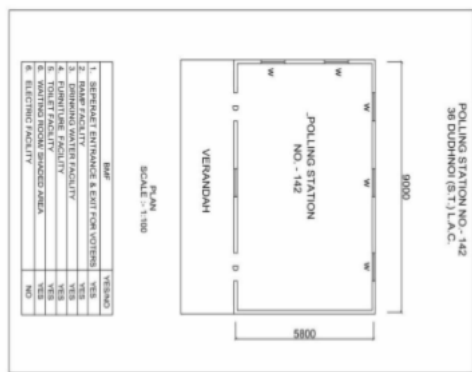

নিৰ্বাচক পঞ্জীয়ন বিষয়াৰ স্বাক্ষৰ

Nazri Naksha

Google Map View

Polling Station Building Front View

ভোটগ্ৰহন কেন্দ্ৰৰ সন্মুখৰ দৃশ্য

Cad View

Key MAP View

1 নাম : মীৰা ৰাভা স্বামীৰ নাম: গুৰেন্দ্ৰ ৰাভা ঘৰ নং : ১ বয়স : 77 লিঙ্গ : মহিলা	KDH1041334 ফটো উপলব্ধ	2 নাম : বীৰেন্দ্ৰ চন্দ্ৰ ৰাভা পিতাৰ নাম: গোবিন্দ ৰাভা ঘৰ নং : ১ বয়স : 73 লিঙ্গ : পুৰুষ	KDH1041312 ফটো উপলব্ধ	3 নাম : চিনতা ৰাভা পিতাৰ নাম: অন্দুলু ৰাভা ঘৰ নং : ১ বয়স : 62 লিঙ্গ : মহিলা	KDH1041301 ফটো উপলব্ধ
4 নাম : ধীৰেন ৰাভা পিতাৰ নাম: অন্দুলু ৰাভা ঘৰ নং : ১ বয়স : 59 লিঙ্গ : পুৰুষ	KDH1041323 ফটো উপলব্ধ	5 নাম : ৰোহিণী ৰাভা স্বামীৰ নাম: বিৰেন্দ্ৰ চন্দ্ৰ ৰাভা ঘৰ নং : ১ বয়স : 57 লিঙ্গ : মহিলা	KDH1041345 ফটো উপলব্ধ	6 নাম : সত্যা ৰাভা স্বামীৰ নাম: ধীৰেন ৰাভা ঘৰ নং : ১ বয়স : 52 লিঙ্গ : মহিলা	KDH1041356 ফটো উপলব্ধ
7 নাম : বিপুল ৰাভা পিতাৰ নাম: গুৰেন্দ্ৰ ৰাভা ঘৰ নং : ১ বয়স : 48 লিঙ্গ : পুৰুষ	KDH1041367 ফটো উপলব্ধ	8 নাম : দীপজ্যোতি ৰাভা পিতাৰ নাম: গুৰেন্দ্ৰ ৰাভা ঘৰ নং : ১ বয়স : 40 লিঙ্গ : পুৰুষ	KDH1041389 ফটো উপলব্ধ	9 নাম : লুতিকা ৰাভা স্বামীৰ নাম: ৰাতুল ৰাভা ঘৰ নং : ১ বয়স : 39 লিঙ্গ : মহিলা	KDH0001065 ফটো উপলব্ধ
10 নাম : ধাৰিত্ৰী কছাৰী ৰাভা স্বামীৰ নাম: বিপুল ৰাভা ঘৰ নং : ১ বয়স : 38 লিঙ্গ : মহিলা	KDH0016273 ফটো উপলব্ধ	11 নাম : ৰীতা বসুমতাৰী স্বামীৰ নাম: দীপ জ্যোতী ৰাভা ঘৰ নং : ১ বয়স : 35 লিঙ্গ : মহিলা	KDH0016274 ফটো উপলব্ধ	12 নাম : পৰাগ জ্যোতি ৰাভা পিতাৰ নাম: বিৰেন্দ্ৰ চন্দ্ৰ ৰাভা ঘৰ নং : ১ বয়স : 32 লিঙ্গ : পুৰুষ	KDH1045734 ফটো উপলব্ধ
13 নাম : ভূদেৱজ্যোতি ৰাভা পিতাৰ নাম: বিৰেন্দ্ৰ চন্দ্ৰ ৰাভা ঘৰ নং : ১ বয়স : 30 লিঙ্গ : পুৰুষ	KDH0016275 ফটো উপলব্ধ	14 নাম : পল্লবি পাটগিৰি স্বামীৰ নাম: পৰাগ ৰাভা ঘৰ নং : 1 বয়স : 29 লিঙ্গ : মহিলা	KDH1985498 ফটো উপলব্ধ	15 নাম : মনমীতা ৰাভা পিতাৰ নাম: ধীৰেন ৰাভা ঘৰ নং : 1 বয়স : 24 লিঙ্গ : মহিলা	KDH0596213 ফটো উপলব্ধ
16 নাম : নিৰব জ্যোতি ৰাভা পিতাৰ নাম: বিপুল ৰাভা ঘৰ নং : 1 বয়স : 20 লিঙ্গ : পুৰুষ	SNO0053553 ফটো উপলব্ধ	17 নাম : অৰ্চনা ৰাভা স্বামীৰ নাম: দীনেশ ৰাভা ঘৰ নং : ১ বয়স : 55 লিঙ্গ : মহিলা	KDH1041403 ফটো উপলব্ধ	18 নাম : প্ৰানজিত ৰাভা পিতাৰ নাম: দীনেশ ৰাভা ঘৰ নং : ১ বয়স : 31 লিঙ্গ : পুৰুষ	KDH1945999 ফটো উপলব্ধ
19 নাম : কুঞ্জলতা ৰাভা স্বামীৰ নাম: বিজয় চন্দ্ৰ ৰাভা ঘৰ নং : ৩ বয়স : 55 লিঙ্গ : মহিলা	KDH1041425 ফটো উপলব্ধ	20 নাম : বিক্ৰম ৰাভা মাতৃৰ নাম: কুঞ্জলতা ৰাভা ঘৰ নং : ৩ বয়স : 34 লিঙ্গ : পুৰুষ	KDH0016276 ফটো উপলব্ধ	21 নাম : জকুমনি ৰাভা পিতাৰ নাম: কমলা কান্ত ৰাভা ঘৰ নং : ৩ বয়স : 33 লিঙ্গ : মহিলা	KDH0016277 ফটো উপলব্ধ
22 নাম : বন্দনা ৰাভা মাতৃৰ নাম: কুঞ্জলতা ৰাভা ঘৰ নং : ৩ বয়স : 31 লিঙ্গ : মহিলা	KDH0016278 ফটো উপলব্ধ	23 নাম : ডিম্পল ৰাভা পিতাৰ নাম: বিজয় ৰাভা ঘৰ নং : 3 বয়স : 24 লিঙ্গ : পুৰুষ	KDH0604298 ফটো উপলব্ধ	24 নাম : বনজিত ৰাভা পিতাৰ নাম: বিমল ৰাভা ঘৰ নং : 3 বয়স : 23 লিঙ্গ : পুৰুষ	KDH1593458 ফটো উপলব্ধ
25 নাম : হিৰনময় দাস পিতাৰ নাম: নিশিকান্ত দাস ঘৰ নং : 8 বয়স : 60 লিঙ্গ : পুৰুষ	KDH1041436 ফটো উপলব্ধ	26 নাম : বিৰবালা দাস স্বামীৰ নাম: হিৰনময় দাস ঘৰ নং : 8 বয়স : 55 লিঙ্গ : মহিলা	KDH1041447 ফটো উপলব্ধ	27 নাম : ৰুমা দাস পিতাৰ নাম: হিৰনময় দাস ঘৰ নং : 8 বয়স : 42 লিঙ্গ : মহিলা	KDH1041458 ফটো উপলব্ধ
28 নাম : গৌণ্ডম দাস পিতাৰ নাম: হিৰনময় দাস ঘৰ নং : 8 বয়স : 40 লিঙ্গ : পুৰুষ	KDH1041469 ফটো উপলব্ধ	29 নাম : সৌৰভ দাস পিতাৰ নাম: হিৰনময় দাস ঘৰ নং : 8 বয়স : 36 লিঙ্গ : পুৰুষ	KDH1042246 ফটো উপলব্ধ	30 নাম : ভানুমতী সিংহ স্বামীৰ নাম: জ্যোতিষ চন্দ্ৰ সিংহ ঘৰ নং : ৫ বয়স : 77 লিঙ্গ : মহিলা	KDH1041481 ফটো উপলব্ধ