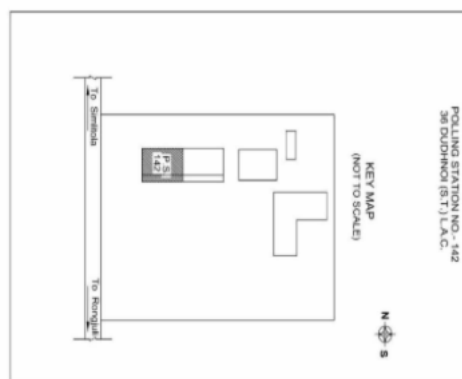

নিৰ্বাচক পঞ্জীয়ন বিষয়াৰ স্বাক্ষৰ

Nazri Naksha

Google Map View

Polling Station Building Front View

ভোটগ্ৰহন কেন্দ্ৰৰ সন্মুখৰ দৃশ্য

Cad View

Key MAP View

1 নাম : মীৰা ৰাভা স্বামীৰ নাম: গুৰেন্দ্ৰ ৰাভা ঘৰ নং : ১ বয়স : 77 লিঙ্গ : মহিলা	KDH1041334 ফটো উপলব্ধ	2 নাম : বীৰেন্দ্ৰ চন্দ্ৰ ৰাভা পিতাৰ নাম: গোবিন্দ ৰাভা ঘৰ নং : ১ বয়স : 73 লিঙ্গ : পুৰুষ	KDH1041312 ফটো উপলব্ধ	3 নাম : চিনতা ৰাভা পিতাৰ নাম: অন্দুলু ৰাভা ঘৰ নং : ১ বয়স : 62 লিঙ্গ : মহিলা	KDH1041301 ফটো উপলব্ধ
4 নাম : ধীৰেন ৰাভা পিতাৰ নাম: অন্দুলু ৰাভা ঘৰ নং : ১ বয়স : 59 লিঙ্গ : পুৰুষ	KDH1041323 ফটো উপলব্ধ	5 নাম : ৰোহিণী ৰাভা স্বামীৰ নাম: বিৰেন্দ্ৰ চন্দ্ৰ ৰাভা ঘৰ নং : ১ বয়স : 57 লিঙ্গ : মহিলা	KDH1041345 ফটো উপলব্ধ	6 নাম : সত্যা ৰাভা স্বামীৰ নাম: ধীৰেন ৰাভা ঘৰ নং : ১ বয়স : 52 লিঙ্গ : মহিলা	KDH1041356 ফটো উপলব্ধ
7 নাম : বিপুল ৰাভা পিতাৰ নাম: গুৰেন্দ্ৰ ৰাভা ঘৰ নং : ১ বয়স : 48 লিঙ্গ : পুৰুষ	KDH1041367 ফটো উপলব্ধ	8 নাম : দীপজ্যোতি ৰাভা পিতাৰ নাম: গুৰেন্দ্ৰ ৰাভা ঘৰ নং : ১ বয়স : 40 লিঙ্গ : পুৰুষ	KDH1041389 ফটো উপলব্ধ	9 নাম : লুতিকা ৰাভা স্বামীৰ নাম: ৰাতুল ৰাভা ঘৰ নং : ১ বয়স : 39 লিঙ্গ : মহিলা	KDH0001065 ফটো উপলব্ধ
10 নাম : ধাৰিত্ৰী কছাৰী ৰাভা স্বামীৰ নাম: বিপুল ৰাভা ঘৰ নং : ১ বয়স : 38 লিঙ্গ : মহিলা	KDH0016273 ফটো উপলব্ধ	11 নাম : ৰীতা বসুমতাৰী স্বামীৰ নাম: দীপ জ্যোতী ৰাভা ঘৰ নং : ১ বয়স : 35 লিঙ্গ : মহিলা	KDH0016274 ফটো উপলব্ধ	12 নাম : পৰাগ জ্যোতি ৰাভা পিতাৰ নাম: বিৰেন্দ্ৰ চন্দ্ৰ ৰাভা ঘৰ নং : ১ বয়স : 32 লিঙ্গ : পুৰুষ	KDH1045734 ফটো উপলব্ধ
13 নাম : ভূদেৱজ্যোতি ৰাভা পিতাৰ নাম: বিৰেন্দ্ৰ চন্দ্ৰ ৰাভা ঘৰ নং : ১ বয়স : 30 লিঙ্গ : পুৰুষ	KDH0016275 ফটো উপলব্ধ	14 নাম : পল্লবি পাটগিৰি স্বামীৰ নাম: পৰাগ ৰাভা ঘৰ নং : 1 বয়স : 29 লিঙ্গ : মহিলা	KDH1985498 ফটো উপলব্ধ	15 নাম : মনমীতা ৰাভা পিতাৰ নাম: ধীৰেন ৰাভা ঘৰ নং : 1 বয়স : 24 লিঙ্গ : মহিলা	KDH0596213 ফটো উপলব্ধ
16 নাম : নিৰব জ্যোতি ৰাভা পিতাৰ নাম: বিপুল ৰাভা ঘৰ নং : 1 বয়স : 20 লিঙ্গ : পুৰুষ	SNO0053553 ফটো উপলব্ধ	17 নাম : অৰ্চনা ৰাভা স্বামীৰ নাম: দীনেশ ৰাভা ঘৰ নং : ১ বয়স : 55 লিঙ্গ : মহিলা	KDH1041403 ফটো উপলব্ধ	18 নাম : প্ৰানজিত ৰাভা পিতাৰ নাম: দীনেশ ৰাভা ঘৰ নং : ১ বয়স : 31 লিঙ্গ : পুৰুষ	KDH1945999 ফটো উপলব্ধ
19 নাম : কুঞ্জলতা ৰাভা স্বামীৰ নাম: বিজয় চন্দ্ৰ ৰাভা ঘৰ নং : ৩ বয়স : 55 লিঙ্গ : মহিলা	KDH1041425 ফটো উপলব্ধ	20 নাম : বিক্ৰম ৰাভা মাতৃৰ নাম: কুঞ্জলতা ৰাভা ঘৰ নং : ৩ বয়স : 34 লিঙ্গ : পুৰুষ	KDH0016276 ফটো উপলব্ধ	21 নাম : জকুমনি ৰাভা পিতাৰ নাম: কমলা কান্ত ৰাভা ঘৰ নং : ৩ বয়স : 33 লিঙ্গ : মহিলা	KDH0016277 ফটো উপলব্ধ
22 নাম : বন্দনা ৰাভা মাতৃৰ নাম: কুঞ্জলতা ৰাভা ঘৰ নং : ৩ বয়স : 31 লিঙ্গ : মহিলা	KDH0016278 ফটো উপলব্ধ	23 নাম : ডিম্পল ৰাভা পিতাৰ নাম: বিজয় ৰাভা ঘৰ নং : 3 বয়স : 24 লিঙ্গ : পুৰুষ	KDH0604298 ফটো উপলব্ধ	24 নাম : বনজিত ৰাভা পিতাৰ নাম: বিমল ৰাভা ঘৰ নং : 3 বয়স : 23 লিঙ্গ : পুৰুষ	KDH1593458 ফটো উপলব্ধ
25 নাম : হিৰনময় দাস পিতাৰ নাম: নিশিকান্ত দাস ঘৰ নং : 8 বয়স : 60 লিঙ্গ : পুৰুষ	KDH1041436 ফটো উপলব্ধ	26 নাম : বিৰবালা দাস স্বামীৰ নাম: হিৰনময় দাস ঘৰ নং : 8 বয়স : 55 লিঙ্গ : মহিলা	KDH1041447 ফটো উপলব্ধ	27 নাম : ৰুমা দাস পিতাৰ নাম: হিৰনময় দাস ঘৰ নং : 8 বয়স : 42 লিঙ্গ : মহিলা	KDH1041458 ফটো উপলব্ধ
28 নাম : গৌণ্ডম দাস পিতাৰ নাম: হিৰনময় দাস ঘৰ নং : 8 বয়স : 40 লিঙ্গ : পুৰুষ	KDH1041469 ফটো উপলব্ধ	29 নাম : সৌৰভ দাস পিতাৰ নাম: হিৰনময় দাস ঘৰ নং : 8 বয়স : 36 লিঙ্গ : পুৰুষ	KDH1042246 ফটো উপলব্ধ	30 নাম : ভানুমতী সিংহ স্বামীৰ নাম: জ্যোতিষ চন্দ্ৰ সিংহ ঘৰ নং : ৫ বয়স : 77 লিঙ্গ : মহিলা	KDH1041481 ফটো উপলব্ধ