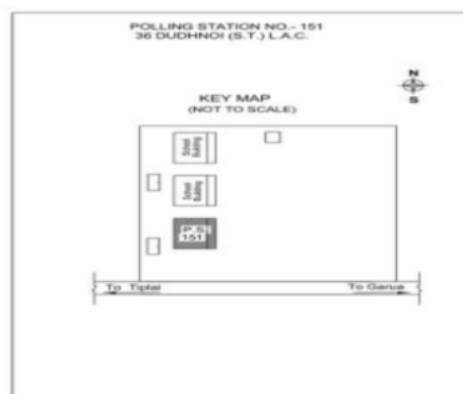

Key MAP View