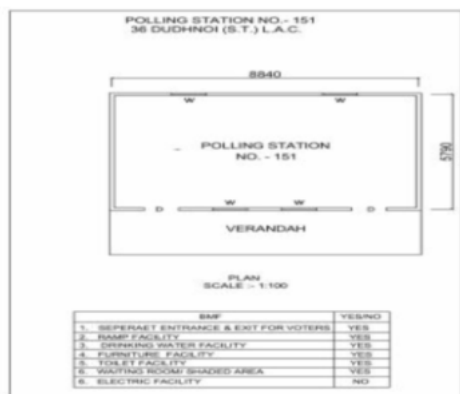

Nazri Naksha

Google Map View

Polling Station Building Front View

ভোটগ্ৰহন কেন্দ্ৰৰ সন্মুখৰ দৃশ্য

Cad View

Key MAP View