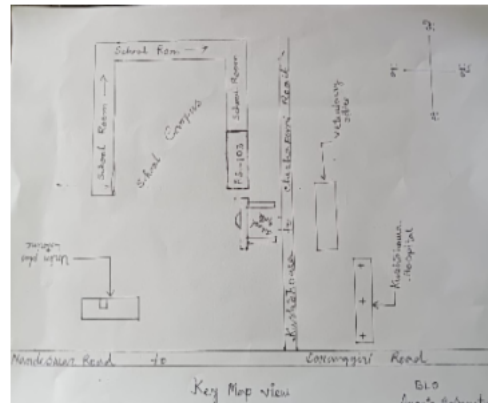

নিৰ্বাচক পঞ্জীয়ন বিষয়াৰ স্বাক্ষৰ

Nazri Naksha

Google Map View

Polling Station Building Front View

ভোটগ্ৰহন কেন্দ্ৰৰ সন্মুখৰ দৃশ্য

Cad View

Key MAP View

1 নাম : বোঙ্গসুমথী খাখলাৰী স্বামীৰ নাম : লক্ষ্মাধৰ খাখলাৰী ঘৰ নং : 0 বয়স : 26 লিঙ্গ : মহিলা	KDH0398552 ফটো উপলব্ধ	2 নাম : পৰ্মেশ্বৰি বসুমতাৰী স্বামীৰ নাম : দেবেন বসুমতাৰী ঘৰ নং : 1 বয়স : 66 লিঙ্গ : মহিলা	KDH1128649 ফটো উপলব্ধ	3 নাম : সঞ্জয় বসুমতাৰী পিতাৰ নাম : দেবেন বসুমতাৰী ঘৰ নং : 1 বয়স : 48 লিঙ্গ : পুৰুষ	KDH1128650 ফটো উপলব্ধ
4 নাম : ৰেণকা বসুমতাৰী স্বামীৰ নাম : সঞ্জয় বসুমতাৰী ঘৰ নং : 1 বয়স : 41 লিঙ্গ : মহিলা	KDH1128661 ফটো উপলব্ধ	5 নাম : বাবুল বসুমতাৰী পিতাৰ নাম : দেবেন বসুমতাৰী ঘৰ নং : 1 বয়স : 31 লিঙ্গ : পুৰুষ	KDH1128683 ফটো উপলব্ধ	6 নাম : কনিষ্ক বসুমতাৰী পিতাৰ নাম : দেবেন বসুমতাৰী ঘৰ নং : 1 বয়স : 30 লিঙ্গ : পুৰুষ	KDH0489534 ফটো উপলব্ধ
7 নাম : ধনীৰাম বসুমতাৰী পিতাৰ নাম : সঞ্জয় বসুমতাৰী ঘৰ নং : 1 বয়স : 25 লিঙ্গ : পুৰুষ	KDH0489575 ফটো উপলব্ধ	8 নাম : জুবিন বসুমতাৰী পিতাৰ নাম : দেবেন বসুমতাৰী ঘৰ নং : 1 বয়স : 20 লিঙ্গ : পুৰুষ	SNO0085183 ফটো উপলব্ধ	9 নাম : কুমাৰ বসুমতাৰী পিতাৰ নাম : ভবেন বসুমতাৰী ঘৰ নং : 2 বয়স : 66 লিঙ্গ : পুৰুষ	KDH1128694 ফটো উপলব্ধ
10 নাম : কনকলতা বসুমতাৰী স্বামীৰ নাম : কুমাৰ বসুমতাৰী ঘৰ নং : 2 বয়স : 58 লিঙ্গ : মহিলা	KDH1128729 ফটো উপলব্ধ	11 নাম : পদ্মাবতী বসুমতাৰী স্বামীৰ নাম : লহিত বসুমতাৰী ঘৰ নং : 2 বয়স : 40 লিঙ্গ : মহিলা	KDH1128718 ফটো উপলব্ধ	12 নাম : লহিত বসুমতাৰী পিতাৰ নাম : কুমাৰ বসুমতাৰী ঘৰ নং : 2 বয়স : 38 লিঙ্গ : পুৰুষ	KDH1128707 ফটো উপলব্ধ
13 নাম : দিপালী খাখলাৰী স্বামীৰ নাম : ৰাজকুমাৰ খাখলাৰী ঘৰ নং : 3 বয়স : 60 লিঙ্গ : মহিলা	KDH1128730 ফটো উপলব্ধ	14 নাম : কমল খাখলাৰী পিতাৰ নাম : ৰাজকুমাৰ খাখলাৰী ঘৰ নং : 3 বয়স : 35 লিঙ্গ : পুৰুষ	KDH1128741 ফটো উপলব্ধ	15 নাম : সুৰভী খাখলাৰী স্বামীৰ নাম : কমল খাখলাৰী ঘৰ নং : 3 বয়স : 32 লিঙ্গ : মহিলা	KDH0313163 ফটো উপলব্ধ
16 নাম : হমলাল খাখলাৰী পিতাৰ নাম : নকুল খাখলাৰী ঘৰ নং : 8 বয়স : 39 লিঙ্গ : পুৰুষ	KDH1128752 ফটো উপলব্ধ	17 নাম : মিনতী খাখলাৰী স্বামীৰ নাম : হমলাল খাখলাৰী ঘৰ নং : 8 বয়স : 37 লিঙ্গ : মহিলা	KDH1128763 ফটো উপলব্ধ	18 নাম : মীনা খাখলাৰী স্বামীৰ নাম : মনোমোহন খাখলাৰী ঘৰ নং : 5 বয়স : 71 লিঙ্গ : মহিলা	KDH1128796 ফটো উপলব্ধ
19 নাম : মানীক খাখলাৰী পিতাৰ নাম : প্ৰণৱ খাখলাৰী ঘৰ নং : 5 বয়স : 23 লিঙ্গ : পুৰুষ	KDH1523885 ফটো উপলব্ধ	20 নাম : সমখৰ খাখলাৰী পিতাৰ নাম : প্ৰনৱ খাখলাৰী ঘৰ নং : 5 বয়স : 19 লিঙ্গ : পুৰুষ	SNO0110569 ফটো উপলব্ধ	21 নাম : দেৱালী বসুমতাৰী স্বামীৰ নাম : প্ৰবিন বসুমতাৰী ঘৰ নং : 6 বয়স : 62 লিঙ্গ : মহিলা	KDH1124829 ফটো উপলব্ধ
22 নাম : বনমায়া বসুমতাৰী স্বামীৰ নাম : পৰমেশ্বৰ বসুমতাৰী ঘৰ নং : 7 বয়স : 64 লিঙ্গ : মহিলা	KDH1128865 ফটো উপলব্ধ	23 নাম : অনূপ কুমাৰ বসুমতাৰী পিতাৰ নাম : পৰমেশ্বৰ বসুমতাৰী ঘৰ নং : 7 বয়স : 46 লিঙ্গ : পুৰুষ	KDH1128876 ফটো উপলব্ধ	24 নাম : অবনি বসুমতাৰী পিতাৰ নাম : পৰমেশ্বৰ বসুমতাৰী ঘৰ নং : 7 বয়স : 40 লিঙ্গ : পুৰুষ	KDH1128901 ফটো উপলব্ধ
25 নাম : পুৰবি বসুমতাৰী স্বামীৰ নাম : অনূপ কুমাৰ বসুমতাৰী ঘৰ নং : 7 বয়স : 38 লিঙ্গ : মহিলা	KDH1128887 ফটো উপলব্ধ	26 নাম : সনমণি বসুমতাৰী স্বামীৰ নাম : অবনি বসুমতাৰী ঘৰ নং : 7 বয়স : 34 লিঙ্গ : মহিলা	KDH1128912 ফটো উপলব্ধ	27 নাম : সুৰজ কু বসুমতাৰী পিতাৰ নাম : অনূপ কুমাৰ বসুমতাৰী ঘৰ নং : 7 বয়স : 24 লিঙ্গ : পুৰুষ	KDH0555326 ফটো উপলব্ধ
28 নাম : আৰিওন বসুমতাৰী পিতাৰ নাম : অবনী বসুমতাৰী ঘৰ নং : 7 বয়স : 19 লিঙ্গ : পুৰুষ	SNO0103358 ফটো উপলব্ধ	29 নাম : উজ্জল বসুমতাৰী পিতাৰ নাম : অনূপ কুঃ বসুমতাৰী ঘৰ নং : 7 বয়স : 19 লিঙ্গ : পুৰুষ	SNO0107003 ফটো উপলব্ধ	30 নাম : বলবাহাদৰ খাখলাৰী পিতাৰ নাম : অজুন খাখলাৰী ঘৰ নং : 8 বয়স : 59 লিঙ্গ : পুৰুষ	KDH1128923 ফটো উপলব্ধ