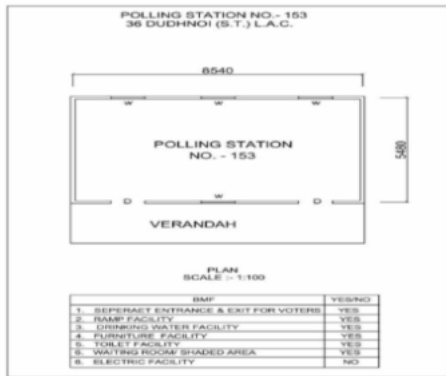

Nazri Naksha

Google Map View

Polling Station Building Front View

ভোটগ্ৰহন কেন্দ্ৰৰ সন্মুখৰ দৃশ্য

Cad View

Key MAP View