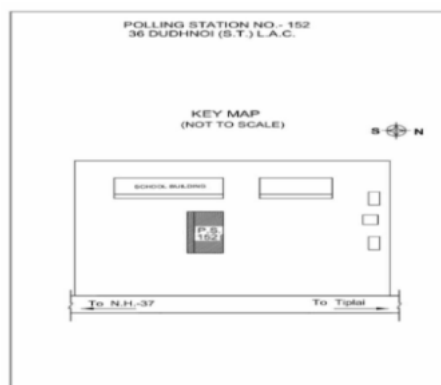

নিৰ্বাচক পঞ্জীয়ন বিষয়াৰ স্বাক্ষৰ

Nazri Naksha

Google Map View

Polling Station Building Front View

ভোটগ্ৰহন কেন্দ্ৰৰ সন্মুখৰ দৃশ্য

Cad View

Key MAP View

1 নাম : হৰেশ্বৰ সূত্ৰধৰ পিতাৰ নাম: ধনেশ্বৰ সূত্ৰধৰ ঘৰ নং : ১ বয়স : 64 লিঙ্গ : পুৰুষ	KDH1124567 ফটো উপলব্ধ	2 নাম : পাৰুল সূত্ৰধৰ স্বামীৰ নাম: হৰেশ্বৰ সূত্ৰধৰ ঘৰ নং : ১ বয়স : 62 লিঙ্গ : মহিলা	KDH1124578 ফটো উপলব্ধ	3 নাম : পৰিষ্কাৰিত সূত্ৰধৰ পিতাৰ নাম: হৰেশ্বৰ সূত্ৰধৰ ঘৰ নং : ১ বয়স : 38 লিঙ্গ : পুৰুষ	KDH1124589 ফটো উপলব্ধ
4 নাম : বানেশ্বৰ সূত্ৰধৰ পিতাৰ নাম: হৰেশ্বৰ সূত্ৰধৰ ঘৰ নং : ১ বয়স : 37 লিঙ্গ : পুৰুষ	KDH1124590 ফটো উপলব্ধ	5 নাম : বশী বাভা সূত্ৰধৰ স্বামীৰ নাম: পৰিষ্কাৰিত সূত্ৰধৰ ঘৰ নং : 1 বয়স : 34 লিঙ্গ : মহিলা	KDH1076762 ফটো উপলব্ধ	6 নাম : অনপম সূত্ৰধৰ পিতাৰ নাম: হৰেশ্বৰ সূত্ৰধৰ ঘৰ নং : ১ বয়স : 30 লিঙ্গ : পুৰুষ	KDH0016399 ফটো উপলব্ধ
7 নাম : অৰুন সূত্ৰধৰ পিতাৰ নাম: প্ৰভাত সূত্ৰধৰ ঘৰ নং : ২ বয়স : 62 লিঙ্গ : পুৰুষ	KDH1124614 ফটো উপলব্ধ	8 নাম : গুৰেশ্বৰ সূত্ৰধৰ পিতাৰ নাম: প্ৰভাত সূত্ৰধৰ ঘৰ নং : ২ বয়স : 59 লিঙ্গ : পুৰুষ	KDH1124636 ফটো উপলব্ধ	9 নাম : শত্ৰুঘ্ন সূত্ৰধৰ পিতাৰ নাম: প্ৰভাত সূত্ৰধৰ ঘৰ নং : ২ বয়স : 56 লিঙ্গ : পুৰুষ	KDH1124658 ফটো উপলব্ধ
10 নাম : সহদেব সূত্ৰধৰ পিতাৰ নাম: প্ৰভাত সূত্ৰধৰ ঘৰ নং : ২ বয়স : 52 লিঙ্গ : পুৰুষ	KDH1124670 ফটো উপলব্ধ	11 নাম : নীভা সূত্ৰধৰ স্বামীৰ নাম: গুৰেশ্বৰ সূত্ৰধৰ ঘৰ নং : ২ বয়স : 48 লিঙ্গ : মহিলা	KDH1124647 ফটো উপলব্ধ	12 নাম : শকুন্তলা সূত্ৰধৰ স্বামীৰ নাম: অৰুন সূত্ৰধৰ ঘৰ নং : ২ বয়স : 48 লিঙ্গ : মহিলা	KDH1124625 ফটো উপলব্ধ
13 নাম : পুষ্পা দেবী সূত্ৰধৰ স্বামীৰ নাম: শত্ৰুঘ্ন সূত্ৰধৰ ঘৰ নং : ২ বয়স : 47 লিঙ্গ : মহিলা	KDH1124669 ফটো উপলব্ধ	14 নাম : বনমনি সূত্ৰধৰ স্বামীৰ নাম: সহদেব সূত্ৰধৰ ঘৰ নং : ২ বয়স : 47 লিঙ্গ : মহিলা	KDH0016400 ফটো উপলব্ধ	15 নাম : দীপাক্ষৰ সূত্ৰধৰ পিতাৰ নাম: অৰুণ সূত্ৰধৰ ঘৰ নং : ২ বয়স : 30 লিঙ্গ : পুৰুষ	KDH1136909 ফটো উপলব্ধ
16 নাম : জনৰাজ সূত্ৰধৰ পিতাৰ নাম: অৰুন সূত্ৰধৰ ঘৰ নং : ২ বয়স : 27 লিঙ্গ : পুৰুষ	KDH0318634 ফটো উপলব্ধ	17 নাম : সুমিত্ৰা সূত্ৰধৰ পিতাৰ নাম: শত্ৰুঘ্ন সূত্ৰধৰ ঘৰ নং : ২ বয়স : 25 লিঙ্গ : মহিলা	KDH0587709 ফটো উপলব্ধ	18 নাম : মনজিত সূত্ৰধৰ পিতাৰ নাম: গুৰেশ্বৰ সূত্ৰধৰ ঘৰ নং : ২ বয়স : 22 লিঙ্গ : পুৰুষ	SNO0089623 ফটো উপলব্ধ
19 নাম : হৰিচৰণ সূত্ৰধৰ পিতাৰ নাম: শত্ৰুঘ্ন সূত্ৰধৰ ঘৰ নং : ২ বয়স : 20 লিঙ্গ : পুৰুষ	SNO0010447 ফটো উপলব্ধ	20 নাম : কৰন সূত্ৰধৰ পিতাৰ নাম: গুৰেশ্বৰ সূত্ৰধৰ ঘৰ নং : ২ বয়স : 20 লিঙ্গ : পুৰুষ	SNO0089631 ফটো উপলব্ধ	21 নাম : কুঞ্জলাল সূত্ৰধৰ পিতাৰ নাম: মাৰ্ছুৰাম সূত্ৰধৰ ঘৰ নং : ৩ বয়স : 75 লিঙ্গ : পুৰুষ	KDH1124692 ফটো উপলব্ধ
22 নাম : দুৰীবালা সূত্ৰধৰ স্বামীৰ নাম: কুঞ্জলাল সূত্ৰধৰ ঘৰ নং : ৩ বয়স : 70 লিঙ্গ : মহিলা	KDH1124705 ফটো উপলব্ধ	23 নাম : হিমালী সূত্ৰধৰ স্বামীৰ নাম: ভৰত সূত্ৰধৰ ঘৰ নং : 3 বয়স : 39 লিঙ্গ : মহিলা	KDH0470146 ফটো উপলব্ধ	24 নাম : মানসী সূত্ৰধৰ স্বামীৰ নাম: প্ৰিয়লাল সূত্ৰধৰ ঘৰ নং : 3ক বয়স : 39 লিঙ্গ : মহিলা	KDH1947724 ফটো উপলব্ধ
25 নাম : সুৰেশ সূত্ৰধৰ পিতাৰ নাম: দিনা ৰাম সূত্ৰধৰ ঘৰ নং : 4 বয়স : 78 লিঙ্গ : পুৰুষ	KDH1124749 ফটো উপলব্ধ	26 নাম : নিৰ্মলা সূত্ৰধৰ স্বামীৰ নাম: সুৰেশ সূত্ৰধৰ ঘৰ নং : 8 বয়স : 70 লিঙ্গ : মহিলা	KDH1124750 ফটো উপলব্ধ	27 নাম : যশনাথ সূত্ৰধৰ পিতাৰ নাম: সুৰেশ সূত্ৰধৰ ঘৰ নং : 8 বয়স : 32 লিঙ্গ : পুৰুষ	KDH0016402 ফটো উপলব্ধ
28 নাম : চয়না সূত্ৰধৰ স্বামীৰ নাম: যশনাথ সূত্ৰধৰ ঘৰ নং : 4 বয়স : 22 লিঙ্গ : মহিলা	KDH1491661 ফটো উপলব্ধ	29 নাম : অভিষেক সূত্ৰধৰ পিতাৰ নাম: প্ৰমদ সূত্ৰধৰ ঘৰ নং : 8 ক বয়স : 23 লিঙ্গ : পুৰুষ	KDH1251396 ফটো উপলব্ধ	30 নাম : বাসন্তী সূত্ৰধৰ পিতাৰ নাম: দীনাবাম সূত্ৰধৰ ঘৰ নং : 8ক বয়স : 55 লিঙ্গ : মহিলা	KDH1124794 ফটো উপলব্ধ