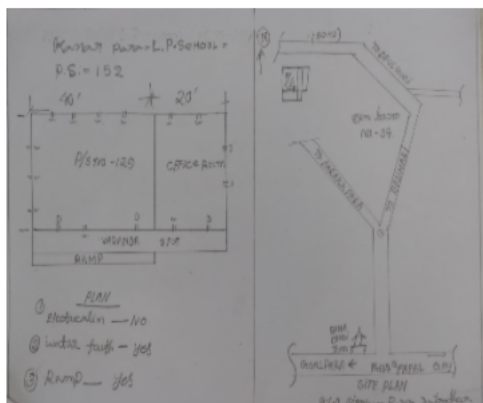

Nazri Naksha