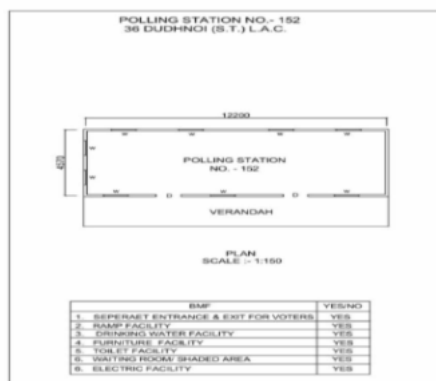

নিৰ্বাচক পঞ্জীয়ন বিষয়াৰ স্বাক্ষৰ

Nazri Naksha

Google Map View

Polling Station Building Front View

ভোটগ্ৰহন কেন্দ্ৰৰ সন্মুখৰ দৃশ্য

Cad View

Key MAP View

1 নাম : হৰেশ্বৰ সূত্ৰধৰ পিতাৰ নাম: ধনেশ্বৰ সূত্ৰধৰ ঘৰ নং : ১ বয়স : 64 লিঙ্গ : পুৰুষ	KDH1124567 ফটো উপলব্ধ	2 নাম : পাৰুল সূত্ৰধৰ স্বামীৰ নাম: হৰেশ্বৰ সূত্ৰধৰ ঘৰ নং : ১ বয়স : 62 লিঙ্গ : মহিলা	KDH1124578 ফটো উপলব্ধ	3 নাম : পৰিষ্কাৰিত সূত্ৰধৰ পিতাৰ নাম: হৰেশ্বৰ সূত্ৰধৰ ঘৰ নং : ১ বয়স : 38 লিঙ্গ : পুৰুষ	KDH1124589 ফটো উপলব্ধ
4 নাম : বানেশ্বৰ সূত্ৰধৰ পিতাৰ নাম: হৰেশ্বৰ সূত্ৰধৰ ঘৰ নং : ১ বয়স : 37 লিঙ্গ : পুৰুষ	KDH1124590 ফটো উপলব্ধ	5 নাম : বশী বাভা সূত্ৰধৰ স্বামীৰ নাম: পৰিষ্কাৰিত সূত্ৰধৰ ঘৰ নং : 1 বয়স : 34 লিঙ্গ : মহিলা	KDH1076762 ফটো উপলব্ধ	6 নাম : অনপম সূত্ৰধৰ পিতাৰ নাম: হৰেশ্বৰ সূত্ৰধৰ ঘৰ নং : ১ বয়স : 30 লিঙ্গ : পুৰুষ	KDH0016399 ফটো উপলব্ধ
7 নাম : অৰুন সূত্ৰধৰ পিতাৰ নাম: প্ৰভাত সূত্ৰধৰ ঘৰ নং : ২ বয়স : 62 লিঙ্গ : পুৰুষ	KDH1124614 ফটো উপলব্ধ	8 নাম : গুৰেশ্বৰ সূত্ৰধৰ পিতাৰ নাম: প্ৰভাত সূত্ৰধৰ ঘৰ নং : ২ বয়স : 59 লিঙ্গ : পুৰুষ	KDH1124636 ফটো উপলব্ধ	9 নাম : শত্ৰুঘ্ন সূত্ৰধৰ পিতাৰ নাম: প্ৰভাত সূত্ৰধৰ ঘৰ নং : ২ বয়স : 56 লিঙ্গ : পুৰুষ	KDH1124658 ফটো উপলব্ধ
10 নাম : সহদেব সূত্ৰধৰ পিতাৰ নাম: প্ৰভাত সূত্ৰধৰ ঘৰ নং : ২ বয়স : 52 লিঙ্গ : পুৰুষ	KDH1124670 ফটো উপলব্ধ	11 নাম : নীভা সূত্ৰধৰ স্বামীৰ নাম: গুৰেশ্বৰ সূত্ৰধৰ ঘৰ নং : ২ বয়স : 48 লিঙ্গ : মহিলা	KDH1124647 ফটো উপলব্ধ	12 নাম : শকুন্তলা সূত্ৰধৰ স্বামীৰ নাম: অৰুন সূত্ৰধৰ ঘৰ নং : ২ বয়স : 48 লিঙ্গ : মহিলা	KDH1124625 ফটো উপলব্ধ
13 নাম : পুষ্পা দেবী সূত্ৰধৰ স্বামীৰ নাম: শত্ৰুঘ্ন সূত্ৰধৰ ঘৰ নং : ২ বয়স : 47 লিঙ্গ : মহিলা	KDH1124669 ফটো উপলব্ধ	14 নাম : বনমনি সূত্ৰধৰ স্বামীৰ নাম: সহদেব সূত্ৰধৰ ঘৰ নং : ২ বয়স : 47 লিঙ্গ : মহিলা	KDH0016400 ফটো উপলব্ধ	15 নাম : দীপাক্ষৰ সূত্ৰধৰ পিতাৰ নাম: অৰুণ সূত্ৰধৰ ঘৰ নং : ২ বয়স : 30 লিঙ্গ : পুৰুষ	KDH1136909 ফটো উপলব্ধ
16 নাম : জনৰাজ সূত্ৰধৰ পিতাৰ নাম: অৰুন সূত্ৰধৰ ঘৰ নং : ২ বয়স : 27 লিঙ্গ : পুৰুষ	KDH0318634 ফটো উপলব্ধ	17 নাম : সুমিত্ৰা সূত্ৰধৰ পিতাৰ নাম: শত্ৰুঘ্ন সূত্ৰধৰ ঘৰ নং : ২ বয়স : 25 লিঙ্গ : মহিলা	KDH0587709 ফটো উপলব্ধ	18 নাম : মনজিত সূত্ৰধৰ পিতাৰ নাম: গুৰেশ্বৰ সূত্ৰধৰ ঘৰ নং : ২ বয়স : 22 লিঙ্গ : পুৰুষ	SNO0089623 ফটো উপলব্ধ
19 নাম : হৰিচৰণ সূত্ৰধৰ পিতাৰ নাম: শত্ৰুঘ্ন সূত্ৰধৰ ঘৰ নং : ২ বয়স : 20 লিঙ্গ : পুৰুষ	SNO0010447 ফটো উপলব্ধ	20 নাম : কৰন সূত্ৰধৰ পিতাৰ নাম: গুৰেশ্বৰ সূত্ৰধৰ ঘৰ নং : ২ বয়স : 20 লিঙ্গ : পুৰুষ	SNO0089631 ফটো উপলব্ধ	21 নাম : কুঞ্জলাল সূত্ৰধৰ পিতাৰ নাম: মাৰ্ছুৰাম সূত্ৰধৰ ঘৰ নং : ৩ বয়স : 75 লিঙ্গ : পুৰুষ	KDH1124692 ফটো উপলব্ধ
22 নাম : দুৰীবালা সূত্ৰধৰ স্বামীৰ নাম: কুঞ্জলাল সূত্ৰধৰ ঘৰ নং : ৩ বয়স : 70 লিঙ্গ : মহিলা	KDH1124705 ফটো উপলব্ধ	23 নাম : হিমালী সূত্ৰধৰ স্বামীৰ নাম: ভৰত সূত্ৰধৰ ঘৰ নং : 3 বয়স : 39 লিঙ্গ : মহিলা	KDH0470146 ফটো উপলব্ধ	24 নাম : মানসী সূত্ৰধৰ স্বামীৰ নাম: প্ৰিয়লাল সূত্ৰধৰ ঘৰ নং : 3ক বয়স : 39 লিঙ্গ : মহিলা	KDH1947724 ফটো উপলব্ধ
25 নাম : সুৰেশ সূত্ৰধৰ পিতাৰ নাম: দিনা ৰাম সূত্ৰধৰ ঘৰ নং : 4 বয়স : 78 লিঙ্গ : পুৰুষ	KDH1124749 ফটো উপলব্ধ	26 নাম : নিৰ্মলা সূত্ৰধৰ স্বামীৰ নাম: সুৰেশ সূত্ৰধৰ ঘৰ নং : 8 বয়স : 70 লিঙ্গ : মহিলা	KDH1124750 ফটো উপলব্ধ	27 নাম : যশনাথ সূত্ৰধৰ পিতাৰ নাম: সুৰেশ সূত্ৰধৰ ঘৰ নং : 8 বয়স : 32 লিঙ্গ : পুৰুষ	KDH0016402 ফটো উপলব্ধ
28 নাম : চয়না সূত্ৰধৰ স্বামীৰ নাম: যশনাথ সূত্ৰধৰ ঘৰ নং : 4 বয়স : 22 লিঙ্গ : মহিলা	KDH1491661 ফটো উপলব্ধ	29 নাম : অভিষেক সূত্ৰধৰ পিতাৰ নাম: প্ৰমদ সূত্ৰধৰ ঘৰ নং : 8 ক বয়স : 23 লিঙ্গ : পুৰুষ	KDH1251396 ফটো উপলব্ধ	30 নাম : বাসন্তী সূত্ৰধৰ পিতাৰ নাম: দীনাবাম সূত্ৰধৰ ঘৰ নং : 8ক বয়স : 55 লিঙ্গ : মহিলা	KDH1124794 ফটো উপলব্ধ