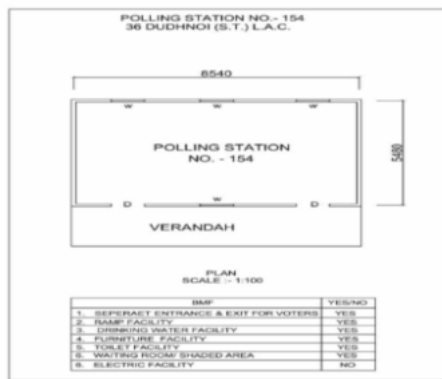

Nazri Naksha

Google Map View

Polling Station Building Front View

ভোটগ্ৰহন কেন্দ্ৰৰ সন্মুখৰ দৃশ্য

Cad View

Key MAP View