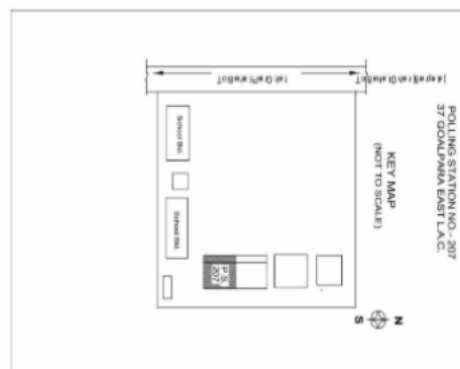

নিৰ্বাচক পঞ্জীয়ন বিষয়াৰ স্বাক্ষৰ

Nazri Naksha

Google Map View

Polling Station Building Front View

ভোটগ্ৰহন কেন্দ্ৰৰ সন্মুখৰ দৃশ্য

Cad View

Key MAP View

1 নাম : অক্ষয় মেধি পিতাৰ নাম: বুপ নাথ মেধি ঘৰ নং : 0 বয়স : 26 লিঙ্গ : পুৰুষ	BYK0396945 ফটো উপলব্ধ	2 নাম : নিৰ্বালা দাস স্বামীৰ নাম: গোপাল দাস ঘৰ নং : 1 বয়স : 78 লিঙ্গ : মহিলা	BYK1414568 ফটো উপলব্ধ	3 নাম : চম্পক দাস পিতাৰ নাম: গোপাল দাস ঘৰ নং : 1 বয়স : 47 লিঙ্গ : পুৰুষ	BYK1414579 ফটো উপলব্ধ
4 নাম : বীৰবল দাস পিতাৰ নাম: গোপাল দাস ঘৰ নং : 1 বয়স : 39 লিঙ্গ : পুৰুষ	BYK1414604 ফটো উপলব্ধ	5 নাম : গীতামনি দাস স্বামীৰ নাম: বীৰবল দাস ঘৰ নং : 1 বয়স : 34 লিঙ্গ : মহিলা	BYK0000877 ফটো উপলব্ধ	6 নাম : চম্পা দাস স্বামীৰ নাম: চম্পক দাস ঘৰ নং : 1 বয়স : 31 লিঙ্গ : মহিলা	BYK0001248 ফটো উপলব্ধ
7 নাম : ব্ৰজেন দাস পিতাৰ নাম: গোপাল দাস ঘৰ নং : 1 বয়স : 45 লিঙ্গ : পুৰুষ	BYK1414580 ফটো উপলব্ধ	8 নাম : প্ৰনিতা দাস স্বামীৰ নাম: ব্ৰজেন দাস ঘৰ নং : 1 বয়স : 41 লিঙ্গ : মহিলা	BYK1007325 ফটো উপলব্ধ	9 নাম : শান্তো ৰাম দাস পিতাৰ নাম: গোপাল চন্দ্ৰ দাস ঘৰ নং : 1 বয়স : 42 লিঙ্গ : পুৰুষ	BYK1414591 ফটো উপলব্ধ
10 নাম : খনিমা দাস স্বামীৰ নাম: শান্তো ৰাম দাস ঘৰ নং : 1 বয়স : 28 লিঙ্গ : মহিলা	BYK0265819 ফটো উপলব্ধ	11 নাম : কৌশল্যা বালা দাস স্বামীৰ নাম: সুৰেন দাস ঘৰ নং : 2 বয়স : 74 লিঙ্গ : মহিলা	BYK1414626 ফটো উপলব্ধ	12 নাম : ৰুমী দাস স্বামীৰ নাম: মোনোজ দাস ঘৰ নং : 2 বয়স : 46 লিঙ্গ : মহিলা	BYK0012277 ফটো উপলব্ধ
13 নাম : প্ৰতিমা দাস স্বামীৰ নাম: তৰনী দাস ঘৰ নং : 8 বয়স : 52 লিঙ্গ : মহিলা	BYK1414648 ফটো উপলব্ধ	14 নাম : হৃষিকেশ দাস মাতৃৰ নাম: প্ৰতিমা দাস ঘৰ নং : 8 বয়স : 36 লিঙ্গ : পুৰুষ	BYK0153395 ফটো উপলব্ধ	15 নাম : প্ৰদীপ দাস পিতাৰ নাম: ৰাজ মণ্ডল দাস ঘৰ নং : 5 বয়স : 50 লিঙ্গ : পুৰুষ	BYK1414671 ফটো উপলব্ধ
16 নাম : দীপ্তি দাস মাতৃৰ নাম: যোগমায়া দাস ঘৰ নং : 5 বয়স : 47 লিঙ্গ : মহিলা	BYK0171579 ফটো উপলব্ধ	17 নাম : ৰিতা দাস স্বামীৰ নাম: প্ৰদীপ দাস ঘৰ নং : 5 বয়স : 40 লিঙ্গ : মহিলা	BYK1414682 ফটো উপলব্ধ	18 নাম : আশ্বিনী সৰকাৰ পিতাৰ নাম: উপেন সৰকাৰ ঘৰ নং : 5 বয়স : 37 লিঙ্গ : পুৰুষ	BYK0294546 ফটো উপলব্ধ
19 নাম : কমল দাস পিতাৰ নাম: গোবিন্দ দাস ঘৰ নং : 5 বয়স : 31 লিঙ্গ : পুৰুষ	BYK0172056 ফটো উপলব্ধ	20 নাম : খনি দাস পিতাৰ নাম: প্ৰদীপ দাস ঘৰ নং : 5 বয়স : 21 লিঙ্গ : পুৰুষ	SNO0041731 ফটো উপলব্ধ	21 নাম : কৰেন চন্দ্ৰ দাস পিতাৰ নাম: উত্তম চন্দ্ৰ দাস ঘৰ নং : 6 বয়স : 66 লিঙ্গ : পুৰুষ	BYK1414693 ফটো উপলব্ধ
22 নাম : ফুলো বালা দাস স্বামীৰ নাম: কৰেন চন্দ্ৰ দাস ঘৰ নং : 6 বয়স : 52 লিঙ্গ : মহিলা	BYK1414706 ফটো উপলব্ধ	23 নাম : ডালিমী দাস পিতাৰ নাম: কৰেন চন্দ্ৰ দাস ঘৰ নং : 6 বয়স : 32 লিঙ্গ : মহিলা	BYK1414717 ফটো উপলব্ধ	24 নাম : হৰ্ষজিৎ দাস পিতাৰ নাম: কৰেন চন্দ্ৰ দাস ঘৰ নং : 6 বয়স : 27 লিঙ্গ : পুৰুষ	BYK0387506 ফটো উপলব্ধ
25 নাম : কনিকা দাস পিতাৰ নাম: কৰেন চন্দ্ৰ দাস ঘৰ নং : 6 বয়স : 25 লিঙ্গ : মহিলা	BYK0686675 ফটো উপলব্ধ	26 নাম : অলকেশ দাস পিতাৰ নাম: কৰেন চন্দ্ৰ দাস ঘৰ নং : 6 বয়স : 22 লিঙ্গ : পুৰুষ	SNO0011106 ফটো উপলব্ধ	27 নাম : নবজিত দাস পিতাৰ নাম: নৰেন দাস ঘৰ নং : 6 বয়স : 26 লিঙ্গ : পুৰুষ	BYK0687004 ফটো উপলব্ধ
S2 নাম : মৰমী দাস পিতাৰ নাম: নৰেন চন্দ্ৰ দাস ঘৰ নং : 6 বয়স : 31 লিঙ্গ : মহিলা	BYK0554030 ফটো উপলব্ধ	29 নাম : দীমান দাস পিতাৰ নাম: নৰেন চন্দ্ৰ দাস ঘৰ নং : 6 বয়স : 24 লিঙ্গ : পুৰুষ	BYK0553909 ফটো উপলব্ধ	30 নাম : নৰেন চন্দ্ৰ দাস পিতাৰ নাম: উত্তম চন্দ্ৰ দাস ঘৰ নং : 6 বয়স : 62 লিঙ্গ : পুৰুষ	BYK1414728 ফটো উপলব্ধ