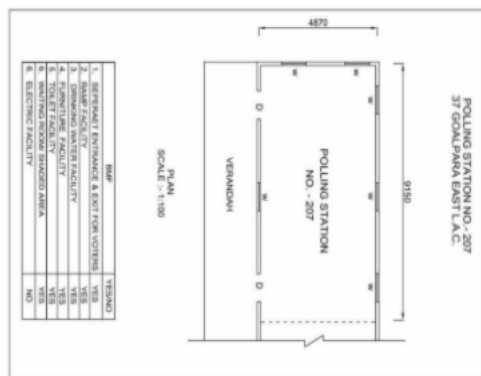

নিৰ্বাচক পঞ্জীয়ন বিষয়াৰ স্বাক্ষৰ

Nazri Naksha

Google Map View

Polling Station Building Front View

ভোটগ্ৰহন কেন্দ্ৰৰ সন্মুখৰ দৃশ্য

Cad View

Key MAP View

1 নাম : অক্ষয় মেধি পিতাৰ নাম: বুপ নাথ মেধি ঘৰ নং : 0 বয়স : 26 লিঙ্গ : পুৰুষ	BYK0396945 ফটো উপলব্ধ	2 নাম : নিৰ্বালা দাস স্বামীৰ নাম: গোপাল দাস ঘৰ নং : 1 বয়স : 78 লিঙ্গ : মহিলা	BYK1414568 ফটো উপলব্ধ	3 নাম : চম্পক দাস পিতাৰ নাম: গোপাল দাস ঘৰ নং : 1 বয়স : 47 লিঙ্গ : পুৰুষ	BYK1414579 ফটো উপলব্ধ
4 নাম : বীৰবল দাস পিতাৰ নাম: গোপাল দাস ঘৰ নং : 1 বয়স : 39 লিঙ্গ : পুৰুষ	BYK1414604 ফটো উপলব্ধ	5 নাম : গীতামনি দাস স্বামীৰ নাম: বীৰবল দাস ঘৰ নং : 1 বয়স : 34 লিঙ্গ : মহিলা	BYK0000877 ফটো উপলব্ধ	6 নাম : চম্পা দাস স্বামীৰ নাম: চম্পক দাস ঘৰ নং : 1 বয়স : 31 লিঙ্গ : মহিলা	BYK0001248 ফটো উপলব্ধ
7 নাম : ব্ৰজেন দাস পিতাৰ নাম: গোপাল দাস ঘৰ নং : 1 বয়স : 45 লিঙ্গ : পুৰুষ	BYK1414580 ফটো উপলব্ধ	8 নাম : প্ৰনিতা দাস স্বামীৰ নাম: ব্ৰজেন দাস ঘৰ নং : 1 বয়স : 41 লিঙ্গ : মহিলা	BYK1007325 ফটো উপলব্ধ	9 নাম : শান্তো ৰাম দাস পিতাৰ নাম: গোপাল চন্দ্ৰ দাস ঘৰ নং : 1 বয়স : 42 লিঙ্গ : পুৰুষ	BYK1414591 ফটো উপলব্ধ
10 নাম : খনিমা দাস স্বামীৰ নাম: শান্তো ৰাম দাস ঘৰ নং : 1 বয়স : 28 লিঙ্গ : মহিলা	BYK0265819 ফটো উপলব্ধ	11 নাম : কৌশল্যা বালা দাস স্বামীৰ নাম: সুৰেন দাস ঘৰ নং : 2 বয়স : 74 লিঙ্গ : মহিলা	BYK1414626 ফটো উপলব্ধ	12 নাম : ৰুমী দাস স্বামীৰ নাম: মোনোজ দাস ঘৰ নং : 2 বয়স : 46 লিঙ্গ : মহিলা	BYK0012277 ফটো উপলব্ধ
13 নাম : প্ৰতিমা দাস স্বামীৰ নাম: তৰনী দাস ঘৰ নং : 8 বয়স : 52 লিঙ্গ : মহিলা	BYK1414648 ফটো উপলব্ধ	14 নাম : হৃষিকেশ দাস মাতৃৰ নাম: প্ৰতিমা দাস ঘৰ নং : 8 বয়স : 36 লিঙ্গ : পুৰুষ	BYK0153395 ফটো উপলব্ধ	15 নাম : প্ৰদীপ দাস পিতাৰ নাম: ৰাজ মণ্ডল দাস ঘৰ নং : 5 বয়স : 50 লিঙ্গ : পুৰুষ	BYK1414671 ফটো উপলব্ধ
16 নাম : দীপ্তি দাস মাতৃৰ নাম: যোগমায়া দাস ঘৰ নং : 5 বয়স : 47 লিঙ্গ : মহিলা	BYK0171579 ফটো উপলব্ধ	17 নাম : ৰিতা দাস স্বামীৰ নাম: প্ৰদীপ দাস ঘৰ নং : 5 বয়স : 40 লিঙ্গ : মহিলা	BYK1414682 ফটো উপলব্ধ	18 নাম : আশ্বিনী সৰকাৰ পিতাৰ নাম: উপেন সৰকাৰ ঘৰ নং : 5 বয়স : 37 লিঙ্গ : পুৰুষ	BYK0294546 ফটো উপলব্ধ
19 নাম : কমল দাস পিতাৰ নাম: গোবিন্দ দাস ঘৰ নং : 5 বয়স : 31 লিঙ্গ : পুৰুষ	BYK0172056 ফটো উপলব্ধ	20 নাম : খনি দাস পিতাৰ নাম: প্ৰদীপ দাস ঘৰ নং : 5 বয়স : 21 লিঙ্গ : পুৰুষ	SNO0041731 ফটো উপলব্ধ	21 নাম : কৰেন চন্দ্ৰ দাস পিতাৰ নাম: উত্তম চন্দ্ৰ দাস ঘৰ নং : 6 বয়স : 66 লিঙ্গ : পুৰুষ	BYK1414693 ফটো উপলব্ধ
22 নাম : ফুলো বালা দাস স্বামীৰ নাম: কৰেন চন্দ্ৰ দাস ঘৰ নং : 6 বয়স : 52 লিঙ্গ : মহিলা	BYK1414706 ফটো উপলব্ধ	23 নাম : ডালিমী দাস পিতাৰ নাম: কৰেন চন্দ্ৰ দাস ঘৰ নং : 6 বয়স : 32 লিঙ্গ : মহিলা	BYK1414717 ফটো উপলব্ধ	24 নাম : হৰ্ষজিৎ দাস পিতাৰ নাম: কৰেন চন্দ্ৰ দাস ঘৰ নং : 6 বয়স : 27 লিঙ্গ : পুৰুষ	BYK0387506 ফটো উপলব্ধ
25 নাম : কনিকা দাস পিতাৰ নাম: কৰেন চন্দ্ৰ দাস ঘৰ নং : 6 বয়স : 25 লিঙ্গ : মহিলা	BYK0686675 ফটো উপলব্ধ	26 নাম : অলকেশ দাস পিতাৰ নাম: কৰেন চন্দ্ৰ দাস ঘৰ নং : 6 বয়স : 22 লিঙ্গ : পুৰুষ	SNO0011106 ফটো উপলব্ধ	27 নাম : নবজিত দাস পিতাৰ নাম: নৰেন দাস ঘৰ নং : 6 বয়স : 26 লিঙ্গ : পুৰুষ	BYK0687004 ফটো উপলব্ধ
S2 নাম : মৰমী দাস পিতাৰ নাম: নৰেন চন্দ্ৰ দাস ঘৰ নং : 6 বয়স : 31 লিঙ্গ : মহিলা	BYK0554030 ফটো উপলব্ধ	29 নাম : দীমান দাস পিতাৰ নাম: নৰেন চন্দ্ৰ দাস ঘৰ নং : 6 বয়স : 24 লিঙ্গ : পুৰুষ	BYK0553909 ফটো উপলব্ধ	30 নাম : নৰেন চন্দ্ৰ দাস পিতাৰ নাম: উত্তম চন্দ্ৰ দাস ঘৰ নং : 6 বয়স : 62 লিঙ্গ : পুৰুষ	BYK1414728 ফটো উপলব্ধ