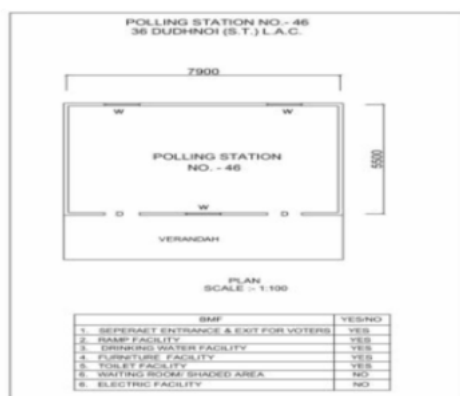

নিৰ্বাচক পঞ্জীয়ন বিষয়াৰ স্বাক্ষৰ

Nazri Naksha

Google Map View

Polling Station Building Front View

ভোটগ্ৰহন কেন্দ্ৰৰ সন্মুখৰ দৃশ্য

Cad View

Key MAP View

1 নাম : বেনালা হাজোৱাৰী স্বামীৰ নাম: কৰেন হাজোৱাৰী ঘৰ নং : ১ বয়স : 58 লিঙ্গ : মহিলা	KDH3134563 ফটো উপলব্ধ	2 নাম : মনোজ কুঃ হাজোৱাৰী পিতাৰ নাম: কৰেন হাজোৱাৰী ঘৰ নং : ১ বয়স : 42 লিঙ্গ : পুৰুষ	KDH3134574 ফটো উপলব্ধ	3 নাম : ৰিংকি হাজোৱাৰী স্বামীৰ নাম: মনোজ কুঃ হাজোৱাৰী ঘৰ নং : ১ বয়স : 38 লিঙ্গ : মহিলা	KDH3134585 ফটো উপলব্ধ
4 নাম : উপাসনা হাজোৱাৰী পিতাৰ নাম: মনোজ হাজোৱাৰী ঘৰ নং : 1 বয়স : 22 লিঙ্গ : মহিলা	KDH2012128 ফটো উপলব্ধ	5 নাম : অশ্বজিৱ হাজোৱাৰী পিতাৰ নাম: চন্দ্ৰ হাজোৱাৰী ঘৰ নং : ২ বয়স : 57 লিঙ্গ : পুৰুষ	KDH3134596 ফটো উপলব্ধ	6 নাম : ৰীতামনি হাজোৱাৰী স্বামীৰ নাম: অশ্বজিৱ হাজোৱাৰী ঘৰ নং : ২ বয়স : 46 লিঙ্গ : মহিলা	KDH3134609 ফটো উপলব্ধ
7 নাম : মনোমোহন হাজোৱাৰী পিতাৰ নাম: অশ্বজিৱ হাজোৱাৰী ঘৰ নং : ২ বয়স : 33 লিঙ্গ : পুৰুষ	KDH3134610 ফটো উপলব্ধ	#2 8 নাম : ধনঞ্জয় হাজোৱাৰী পিতাৰ নাম: অশ্বজিৱ হাজোৱাৰী ঘৰ নং : ২ বয়স : 32 লিঙ্গ : পুৰুষ	KDH1921239 ফটো উপলব্ধ	9 নাম : অনামিকা হাজোৱাৰী পিতাৰ নাম: অশ্বজিৱ হাজোৱাৰী ঘৰ নং : ২ বয়স : 29 লিঙ্গ : মহিলা	KDH0268748 ফটো উপলব্ধ
10 নাম : বানাদেৱ সূত্ৰধৰ পিতাৰ নাম: সুৰেন্দ্ৰ মোহন সূত্ৰধৰ ঘৰ নং : ৩ক বয়স : 42 লিঙ্গ : পুৰুষ	KDH3134632 ফটো উপলব্ধ	11 নাম : অঞ্জলী নাৰ্জাৰী স্বামীৰ নাম: মনোমোহন হাজোৱাৰী ঘৰ নং : 03 বয়স : 31 লিঙ্গ : মহিলা	KDH0423517 ফটো উপলব্ধ	12 নাম : গোপীনাথ সূত্ৰধৰ পিতাৰ নাম: ভৈৰৱ সূত্ৰধৰ ঘৰ নং : 3 খ বয়স : 23 লিঙ্গ : পুৰুষ	KDH1992403 ফটো উপলব্ধ
13 নাম : ভৈৰৱ সূত্ৰধৰ পিতাৰ নাম: সুৰেন সূত্ৰধৰ ঘৰ নং : ৩খ বয়স : 52 লিঙ্গ : পুৰুষ	KDH3134643 ফটো উপলব্ধ	14 নাম : মালাবতী সূত্ৰধৰ পিতাৰ নাম: সুৰেন সূত্ৰধৰ ঘৰ নং : ৩ক বয়স : 50 লিঙ্গ : মহিলা	KDH3134621 ফটো উপলব্ধ	15 নাম : পদমী সূত্ৰধৰ স্বামীৰ নাম: ভৈৰৱ সূত্ৰধৰ ঘৰ নং : ৩খ বয়স : 45 লিঙ্গ : মহিলা	KDH3134654 ফটো উপলব্ধ
16 নাম : সবিতা সূত্ৰধৰ স্বামীৰ নাম: বানাদেৱ সূত্ৰধৰ ঘৰ নং : ৩ক বয়স : 41 লিঙ্গ : মহিলা	KDH1921444 ফটো উপলব্ধ	17 নাম : অঞ্জলী সূত্ৰধৰ স্বামীৰ নাম: ভূপেন সূত্ৰধৰ ঘৰ নং : 8 বয়স : 55 লিঙ্গ : মহিলা	KDH3134676 ফটো উপলব্ধ	18 নাম : অজয় কুমাৰ সূত্ৰধৰ পিতাৰ নাম: ভূপেন চ সূত্ৰধৰ ঘৰ নং : 8 বয়স : 35 লিঙ্গ : পুৰুষ	KDH3145515 ফটো উপলব্ধ
19 নাম : মামনি ৰাভা সূত্ৰধৰ স্বামীৰ নাম: অজয় সূত্ৰধৰ ঘৰ নং : 8 বয়স : 32 লিঙ্গ : মহিলা	KDH3145526 ফটো উপলব্ধ	20 নাম : বৰ্ণা ৰাভা স্বামীৰ নাম: বিজয় সূত্ৰধৰ ঘৰ নং : 04 বয়স : 30 লিঙ্গ : মহিলা	KDH1624121 ফটো উপলব্ধ	21 নাম : নীলিমা বসুমতাৰী স্বামীৰ নাম: লোহিত বসুমতাৰী ঘৰ নং : ৫ বয়স : 70 লিঙ্গ : মহিলা	KDH3134701 ফটো উপলব্ধ
22 নাম : পিতৰ বসুমতাৰী পিতাৰ নাম: লোহিত ৰাম বসুমতাৰী ঘৰ নং : ৫ বয়স : 41 লিঙ্গ : পুৰুষ	KDH3134712 ফটো উপলব্ধ	# 23 নাম : ৰশ্মি বসুমতাৰী স্বামীৰ নাম: পিতৰ বসুমতাৰী ঘৰ নং : ৫ বয়স : 38 লিঙ্গ : মহিলা	KDH3146096 ফটো উপলব্ধ	24 নাম : জিলি ৰাভা স্বামীৰ নাম: দ্বীপজ্যোতি ৰাভা ঘৰ নং : ৫ বয়স : 36 লিঙ্গ : মহিলা	KDH3145844 ফটো উপলব্ধ
25 নাম : দিব্যজ্যোতি ৰাভা পিতাৰ নাম: অনিল ৰাভা ঘৰ নং : ৫ বয়স : 36 লিঙ্গ : পুৰুষ	KDH3134698 ফটো উপলব্ধ	26 নাম : ৰূপম ৰাভা পিতাৰ নাম: অনিল ৰাভা ঘৰ নং : ৫ বয়স : 34 লিঙ্গ : মহিলা	KDH3134723 ফটো উপলব্ধ	27 নাম : দিবিকা ৰাভা স্বামীৰ নাম: ৰূপম ৰাভা ঘৰ নং : ৫ বয়স : 30 লিঙ্গ : মহিলা	KDH0225672 ফটো উপলব্ধ
28 নাম : বিক্ৰম বসুমতাৰী পিতাৰ নাম: প্ৰদীপ বসুমতাৰী ঘৰ নং : ৫ বয়স : 29 লিঙ্গ : পুৰুষ	KDH0247486 ফটো উপলব্ধ	29 নাম : মুকুতা সূত্ৰধৰ স্বামীৰ নাম: গিৰিশ সূত্ৰধৰ ঘৰ নং : ৬ বয়স : 62 লিঙ্গ : মহিলা	KDH3134745 ফটো উপলব্ধ	30 নাম : জৰ্নাদন সূত্ৰধৰ পিতাৰ নাম: গোৰীকান্ত সূত্ৰধৰ ঘৰ নং : ৬ বয়স : 52 লিঙ্গ : পুৰুষ	KDH3134767 ফটো উপলব্ধ