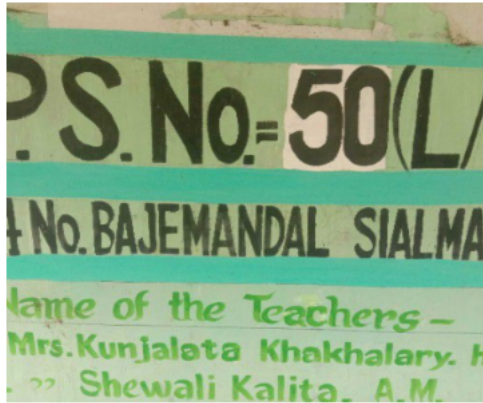

নিৰ্বাচক পঞ্জীয়ন বিষয়াৰ স্বাক্ষৰ

Nazri Naksha

Google Map View

Polling Station Building Front View

ভোটগ্ৰহন কেন্দ্ৰৰ সন্মুখৰ দৃশ্য

Cad View

Key MAP View

1 নাম : বিশাল সূত্ৰধৰ পিতাৰ নাম: পৰিমল সূত্ৰধৰ ঘৰ নং : 0 বয়স : 25 লিঙ্গ : পুৰুষ	KDH1214188 ফটো উপলব্ধ	2 নাম : মৌচমী বসাক স্বামীৰ নাম: মিত্ত ঘৰ নং : 64 বয়স : 28 লিঙ্গ : মহিলা	SNO0038802 ফটো উপলব্ধ	3 নাম : পিংকী দাস স্বামীৰ নাম: আলোক চন্দ্ৰ দাস ঘৰ নং : 162 বয়স : 30 লিঙ্গ : মহিলা	KDH0623520 ফটো উপলব্ধ
4 নাম : ৰঞ্জিত বিশ্বাস পিতাৰ নাম: বিনন্দ বিশ্বাস ঘৰ নং : 175 বয়স : 23 লিঙ্গ : পুৰুষ	KDH1603208 ফটো উপলব্ধ	5 নাম : মখনি সৰকাৰ স্বামীৰ নাম: অমল সৰকাৰ ঘৰ নং : 1৯০ বয়স : 25 লিঙ্গ : মহিলা	KDH1352392 ফটো উপলব্ধ	6 নাম : ৰাজেন্দ্ৰ বৰ্মন পিতাৰ নাম: দেবেন্দ্ৰ চন্দ্ৰ বৰ্মন ঘৰ নং : 1৯1 বয়স : 71 লিঙ্গ : পুৰুষ	KDH3434568 ফটো উপলব্ধ
7 নাম : ৰানু বৰ্মন স্বামীৰ নাম: ৰাজেন্দ্ৰ বৰ্মন ঘৰ নং : 1৯1 বয়স : 60 লিঙ্গ : মহিলা	KDH3434579 ফটো উপলব্ধ	8 নাম : ৰাখাল বৰ্মন পিতাৰ নাম: ৰাজেন্দ্ৰ বৰ্মন ঘৰ নং : 1৯1 বয়স : 41 লিঙ্গ : পুৰুষ	KDH3434580 ফটো উপলব্ধ	9 নাম : পূজা বৰ্মন স্বামীৰ নাম: ৰাখাল বৰ্মন ঘৰ নং : 1৯1 বয়স : 36 লিঙ্গ : মহিলা	KDH3441892 ফটো উপলব্ধ
10 নাম : লাবন্য বৰ্মন স্বামীৰ নাম: কুলচৰন বৰ্মন ঘৰ নং : 1৯2 বয়স : 80 লিঙ্গ : মহিলা	KDH3434591 ফটো উপলব্ধ	11 নাম : তপন দাস পিতাৰ নাম: মেনদুৰাম দাস ঘৰ নং : 194 বয়স : 58 লিঙ্গ : পুৰুষ	KDH1402700 ফটো উপলব্ধ	12 নাম : গীতা দাস স্বামীৰ নাম: তপন দাস ঘৰ নং : 194 বয়স : 57 লিঙ্গ : মহিলা	DZJ1401054 ফটো উপলব্ধ
13 নাম : বীৰেন দাস পিতাৰ নাম: উদয় দাস ঘৰ নং : 1৯8 বয়স : 45 লিঙ্গ : পুৰুষ	KDH3434637 ফটো উপলব্ধ	14 নাম : শম্ভু দাস পিতাৰ নাম: তপন দাস ঘৰ নং : 194 বয়স : 27 লিঙ্গ : পুৰুষ	DZJ0395814 ফটো উপলব্ধ	15 নাম : নাৰায়ন দাস পিতাৰ নাম: উপেন্দ্ৰ দাস ঘৰ নং : 1৯৫ বয়স : 50 লিঙ্গ : পুৰুষ	KDH3434671 ফটো উপলব্ধ
16 নাম : প্ৰটিমা দাস স্বামীৰ নাম: নাৰায়ন দাস ঘৰ নং : 1৯৫ বয়স : 49 লিঙ্গ : মহিলা	KDH0073338 ফটো উপলব্ধ	S2 17 নাম : মীনা দাস পিতাৰ নাম: মিলন দাস ঘৰ নং : 1৯৫ বয়স : 40 লিঙ্গ : মহিলা	KDH3434682 ফটো উপলব্ধ	18 নাম : দুখিৰাম সৰকাৰ পিতাৰ নাম: কানাই সৰকাৰ ঘৰ নং : 195ক বয়স : 58 লিঙ্গ : পুৰুষ	BYK9034917 ফটো উপলব্ধ
19 নাম : মিলন সৰকাৰ স্বামীৰ নাম: দুখিৰাম সৰকাৰ ঘৰ নং : 195ক বয়স : 47 লিঙ্গ : মহিলা	BYK9034928 ফটো উপলব্ধ	20 নাম : চন্দনা সৰকাৰ পিতাৰ নাম: দুখিৰাম সৰকাৰ ঘৰ নং : 195ক বয়স : 31 লিঙ্গ : মহিলা	BYK0002758 ফটো উপলব্ধ	21 নাম : সঞ্জিত সৰকাৰ পিতাৰ নাম: দুখিৰাম সৰকাৰ ঘৰ নং : 195ক বয়স : 30 লিঙ্গ : পুৰুষ	BYK0002766 ফটো উপলব্ধ
22 নাম : তুলসী মণ্ডল সৰকাৰ স্বামীৰ নাম: সঞ্জিত সৰকাৰ ঘৰ নং : 195ক বয়স : 25 লিঙ্গ : মহিলা	SNO0033613 ফটো উপলব্ধ	E 23 নাম : প্ৰবাসিনী দাস স্বামীৰ নাম: প্ৰকাশ চন্দ্ৰ দাস ঘৰ নং : 90 বয়স : 90 লিঙ্গ : মহিলা	KDH3434728 ফটো উপলব্ধ	24 নাম : দুলাল সাহা পিতাৰ নাম: দৈক্ষা সাহা ঘৰ নং : 198 বয়স : 61 লিঙ্গ : পুৰুষ	FRH2737102 ফটো উপলব্ধ
25 নাম : সুবাস দাস পিতাৰ নাম: প্ৰকাশ চন্দ্ৰ দাস ঘৰ নং : 1৯৮ বয়স : 56 লিঙ্গ : পুৰুষ	KDH3434706 ফটো উপলব্ধ	26 নাম : শিবানী সাহা স্বামীৰ নাম: দুলাল সাহা ঘৰ নং : 198 বয়স : 51 লিঙ্গ : মহিলা	FRH2737113 ফটো উপলব্ধ	27 নাম : পুষ্পা ৰাণী দাস স্বামীৰ নাম: সুবাস চন্দ্ৰ দাস ঘৰ নং : 1৯৮ বয়স : 43 লিঙ্গ : মহিলা	KDH3434717 ফটো উপলব্ধ
28 নাম : দেবাশিস সাহা পিতাৰ নাম: দুলাল সাহা ঘৰ নং : 198 বয়স : 32 লিঙ্গ : পুৰুষ	FRH0073536 ফটো উপলব্ধ	29 নাম : দিপঙ্কৰ সাহা পিতাৰ নাম: দুলাল সাহা ঘৰ নং : 198 বয়স : 28 লিঙ্গ : পুৰুষ	FRH0160333 ফটো উপলব্ধ	30 নাম : ললিত দাস পিতাৰ নাম: সুভাষ দাস ঘৰ নং : 198 বয়স : 25 লিঙ্গ : পুৰুষ	KDH1402742 ফটো উপলব্ধ