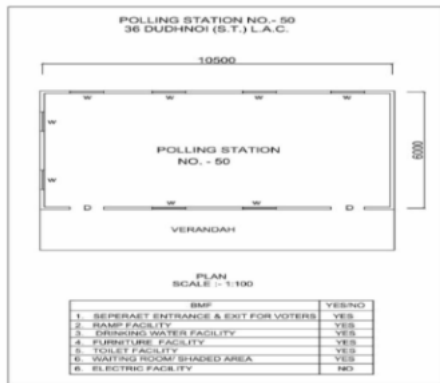

নিৰ্বাচক পঞ্জীয়ন বিষয়াৰ স্বাক্ষৰ

Nazri Naksha

Google Map View

Polling Station Building Front View

ভোটগ্ৰহন কেন্দ্ৰৰ সন্মুখৰ দৃশ্য

Cad View

Key MAP View

1 নাম : বিশাল সূত্ৰধৰ পিতাৰ নাম: পৰিমল সূত্ৰধৰ ঘৰ নং : 0 বয়স : 25 লিঙ্গ : পুৰুষ	KDH1214188 ফটো উপলব্ধ	2 নাম : মৌচমী বসাক স্বামীৰ নাম: মিত্ত ঘৰ নং : 64 বয়স : 28 লিঙ্গ : মহিলা	SNO0038802 ফটো উপলব্ধ	3 নাম : পিংকী দাস স্বামীৰ নাম: আলোক চন্দ্ৰ দাস ঘৰ নং : 162 বয়স : 30 লিঙ্গ : মহিলা	KDH0623520 ফটো উপলব্ধ
4 নাম : ৰঞ্জিত বিশ্বাস পিতাৰ নাম: বিনন্দ বিশ্বাস ঘৰ নং : 175 বয়স : 23 লিঙ্গ : পুৰুষ	KDH1603208 ফটো উপলব্ধ	5 নাম : মখনি সৰকাৰ স্বামীৰ নাম: অমল সৰকাৰ ঘৰ নং : 1৯০ বয়স : 25 লিঙ্গ : মহিলা	KDH1352392 ফটো উপলব্ধ	6 নাম : ৰাজেন্দ্ৰ বৰ্মন পিতাৰ নাম: দেবেন্দ্ৰ চন্দ্ৰ বৰ্মন ঘৰ নং : 1৯1 বয়স : 71 লিঙ্গ : পুৰুষ	KDH3434568 ফটো উপলব্ধ
7 নাম : ৰানু বৰ্মন স্বামীৰ নাম: ৰাজেন্দ্ৰ বৰ্মন ঘৰ নং : 1৯1 বয়স : 60 লিঙ্গ : মহিলা	KDH3434579 ফটো উপলব্ধ	8 নাম : ৰাখাল বৰ্মন পিতাৰ নাম: ৰাজেন্দ্ৰ বৰ্মন ঘৰ নং : 1৯1 বয়স : 41 লিঙ্গ : পুৰুষ	KDH3434580 ফটো উপলব্ধ	9 নাম : পূজা বৰ্মন স্বামীৰ নাম: ৰাখাল বৰ্মন ঘৰ নং : 1৯1 বয়স : 36 লিঙ্গ : মহিলা	KDH3441892 ফটো উপলব্ধ
10 নাম : লাবন্য বৰ্মন স্বামীৰ নাম: কুলচৰন বৰ্মন ঘৰ নং : 1৯2 বয়স : 80 লিঙ্গ : মহিলা	KDH3434591 ফটো উপলব্ধ	11 নাম : তপন দাস পিতাৰ নাম: মেনদুৰাম দাস ঘৰ নং : 194 বয়স : 58 লিঙ্গ : পুৰুষ	KDH1402700 ফটো উপলব্ধ	12 নাম : গীতা দাস স্বামীৰ নাম: তপন দাস ঘৰ নং : 194 বয়স : 57 লিঙ্গ : মহিলা	DZJ1401054 ফটো উপলব্ধ
13 নাম : বীৰেন দাস পিতাৰ নাম: উদয় দাস ঘৰ নং : 1৯8 বয়স : 45 লিঙ্গ : পুৰুষ	KDH3434637 ফটো উপলব্ধ	14 নাম : শম্ভু দাস পিতাৰ নাম: তপন দাস ঘৰ নং : 194 বয়স : 27 লিঙ্গ : পুৰুষ	DZJ0395814 ফটো উপলব্ধ	15 নাম : নাৰায়ন দাস পিতাৰ নাম: উপেন্দ্ৰ দাস ঘৰ নং : 1৯৫ বয়স : 50 লিঙ্গ : পুৰুষ	KDH3434671 ফটো উপলব্ধ
16 নাম : প্ৰটিমা দাস স্বামীৰ নাম: নাৰায়ন দাস ঘৰ নং : 1৯৫ বয়স : 49 লিঙ্গ : মহিলা	KDH0073338 ফটো উপলব্ধ	S2 17 নাম : মীনা দাস পিতাৰ নাম: মিলন দাস ঘৰ নং : 1৯৫ বয়স : 40 লিঙ্গ : মহিলা	KDH3434682 ফটো উপলব্ধ	18 নাম : দুখিৰাম সৰকাৰ পিতাৰ নাম: কানাই সৰকাৰ ঘৰ নং : 195ক বয়স : 58 লিঙ্গ : পুৰুষ	BYK9034917 ফটো উপলব্ধ
19 নাম : মিলন সৰকাৰ স্বামীৰ নাম: দুখিৰাম সৰকাৰ ঘৰ নং : 195ক বয়স : 47 লিঙ্গ : মহিলা	BYK9034928 ফটো উপলব্ধ	20 নাম : চন্দনা সৰকাৰ পিতাৰ নাম: দুখিৰাম সৰকাৰ ঘৰ নং : 195ক বয়স : 31 লিঙ্গ : মহিলা	BYK0002758 ফটো উপলব্ধ	21 নাম : সঞ্জিত সৰকাৰ পিতাৰ নাম: দুখিৰাম সৰকাৰ ঘৰ নং : 195ক বয়স : 30 লিঙ্গ : পুৰুষ	BYK0002766 ফটো উপলব্ধ
22 নাম : তুলসী মণ্ডল সৰকাৰ স্বামীৰ নাম: সঞ্জিত সৰকাৰ ঘৰ নং : 195ক বয়স : 25 লিঙ্গ : মহিলা	SNO0033613 ফটো উপলব্ধ	E 23 নাম : প্ৰবাসিনী দাস স্বামীৰ নাম: প্ৰকাশ চন্দ্ৰ দাস ঘৰ নং : 90 বয়স : 90 লিঙ্গ : মহিলা	KDH3434728 ফটো উপলব্ধ	24 নাম : দুলাল সাহা পিতাৰ নাম: দৈক্ষা সাহা ঘৰ নং : 198 বয়স : 61 লিঙ্গ : পুৰুষ	FRH2737102 ফটো উপলব্ধ
25 নাম : সুবাস দাস পিতাৰ নাম: প্ৰকাশ চন্দ্ৰ দাস ঘৰ নং : 1৯৮ বয়স : 56 লিঙ্গ : পুৰুষ	KDH3434706 ফটো উপলব্ধ	26 নাম : শিবানী সাহা স্বামীৰ নাম: দুলাল সাহা ঘৰ নং : 198 বয়স : 51 লিঙ্গ : মহিলা	FRH2737113 ফটো উপলব্ধ	27 নাম : পুষ্পা ৰাণী দাস স্বামীৰ নাম: সুবাস চন্দ্ৰ দাস ঘৰ নং : 1৯৮ বয়স : 43 লিঙ্গ : মহিলা	KDH3434717 ফটো উপলব্ধ
28 নাম : দেবাশিস সাহা পিতাৰ নাম: দুলাল সাহা ঘৰ নং : 198 বয়স : 32 লিঙ্গ : পুৰুষ	FRH0073536 ফটো উপলব্ধ	29 নাম : দিপঙ্কৰ সাহা পিতাৰ নাম: দুলাল সাহা ঘৰ নং : 198 বয়স : 28 লিঙ্গ : পুৰুষ	FRH0160333 ফটো উপলব্ধ	30 নাম : ললিত দাস পিতাৰ নাম: সুভাষ দাস ঘৰ নং : 198 বয়স : 25 লিঙ্গ : পুৰুষ	KDH1402742 ফটো উপলব্ধ