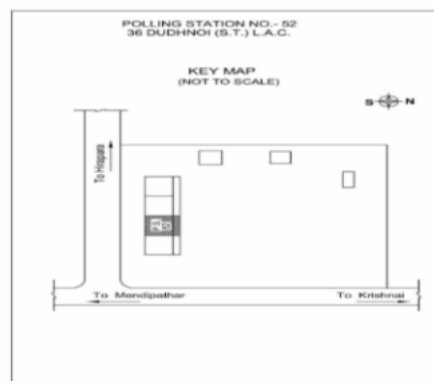

নিৰ্বাচক পঞ্জীয়ন বিষয়াৰ স্বাক্ষৰ

Nazri Naksha

Google Map View

Polling Station Building Front View

ভোটগ্ৰহন কেন্দ্ৰৰ সন্মুখৰ দৃশ্য

Cad View

Key MAP View

1 নাম : বনলতা দৈমাৰী স্বামীৰ নাম: গজেন্দ্ৰ দৈমাৰী ঘৰ নং : ১ বয়স : ৪৯ লিঙ্গ : মহিলা	KDH3542505 ফটো উপলব্ধ	2 নাম : ডিব্বেশ্বৰ দৈমাৰী পিতাৰ নাম: গজেন্দ্ৰ দৈমাৰী ঘৰ নং : ১ বয়স : ৪৪ লিঙ্গ : পুৰুষ	KDH3542516 ফটো উপলব্ধ	S2 3 নাম : কাকলি মেধি পিতাৰ নাম: বিভূতি সাউদ ঘৰ নং : ১ বয়স : ৩৯ লিঙ্গ : মহিলা	KDH0299008 ফটো উপলব্ধ
4 নাম : পূৰ্ণিমা খাখলাৰী স্বামীৰ নাম: আলীৰাম খাখলাৰী ঘৰ নং : ২ বয়স : ৯২ লিঙ্গ : মহিলা	KDH3542550 ফটো উপলব্ধ	5 নাম : মনিৰাম খাখলাৰী পিতাৰ নাম: আলীৰাম খাখলাৰী ঘৰ নং : ২ বয়স : ৭২ লিঙ্গ : পুৰুষ	KDH3542583 ফটো উপলব্ধ	6 নাম : লিলিমা খাখলাৰী স্বামীৰ নাম: নিচি খাখলাৰী ঘৰ নং : ২ বয়স : ৬৪ লিঙ্গ : মহিলা	KDH3542572 ফটো উপলব্ধ
7 নাম : নৰনাৰায়ন খাখলাৰী পিতাৰ নাম: আলীৰাম খাখলাৰী ঘৰ নং : ২ বয়স : ৬৭ লিঙ্গ : পুৰুষ	KDH3542618 ফটো উপলব্ধ	8 নাম : প্ৰভা খাখলাৰী স্বামীৰ নাম: মনিৰাম খাখলাৰী ঘৰ নং : ২ বয়স : ৬২ লিঙ্গ : মহিলা	KDH3542594 ফটো উপলব্ধ	9 নাম : নিচি খাখলাৰী পিতাৰ নাম: আলী খাখলাৰী ঘৰ নং : ২ বয়স : ৬২ লিঙ্গ : পুৰুষ	KDH3542561 ফটো উপলব্ধ
10 নাম : অমিয় খাখলাৰী পিতাৰ নাম: আলীৰাম খাখলাৰী ঘৰ নং : ২ বয়স : ৪৯ লিঙ্গ : পুৰুষ	KDH3542629 ফটো উপলব্ধ	11 নাম : ৰাজীৱ খাখলাৰী পিতাৰ নাম: মনিৰাম খাখলাৰী ঘৰ নং : ২ বয়স : ৪০ লিঙ্গ : পুৰুষ	KDH3542607 ফটো উপলব্ধ	12 নাম : সঞ্জীৱ খাখলাৰী পিতাৰ নাম: মনিৰাম খাখলাৰী ঘৰ নং : ২ বয়স : ৩৪ লিঙ্গ : পুৰুষ	KDH3546007 ফটো উপলব্ধ
13 নাম : প্ৰদীপ খাখলাৰী পিতাৰ নাম: মনিৰাম খাখলাৰী ঘৰ নং : ২ বয়স : ৩১ লিঙ্গ : পুৰুষ	KDH0605345 ফটো উপলব্ধ	14 নাম : ভানু দৈমাৰী খাখলাৰী স্বামীৰ নাম: অমিও খাখলাৰী ঘৰ নং : ২ বয়স : ৩১ লিঙ্গ : মহিলা	KDH0075259 ফটো উপলব্ধ	15 নাম : ইন্দ্ৰজিৎ খাখলাৰী পিতাৰ নাম: মনিৰাম খাখলাৰী ঘৰ নং : ২ বয়স : ২৭ লিঙ্গ : পুৰুষ	KDH0605295 ফটো উপলব্ধ
16 নাম : ৰোচমি খাখলাৰী স্বামীৰ নাম: ৰাজীৱ খাখলাৰী ঘৰ নং : ২ বয়স : ২৫ লিঙ্গ : মহিলা	KDH0465476 ফটো উপলব্ধ	17 নাম : মনিষা খাখলাৰী পিতাৰ নাম: মনিৰাম খাখলাৰী ঘৰ নং : ২ বয়স : ২৫ লিঙ্গ : মহিলা	KDH0590331 ফটো উপলব্ধ	E 18 নাম : বিনোদ দৈমাৰী পিতাৰ নাম: যদুৰাম দৈমাৰী ঘৰ নং : ৩ বয়স : ৭৪ লিঙ্গ : মহিলা	KDH3542630 ফটো উপলব্ধ
19 নাম : ললিতা দৈমাৰী পিতাৰ নাম: বিনোদ দৈমাৰী ঘৰ নং : ৩ বয়স : ৪৫ লিঙ্গ : মহিলা	KDH3542652 ফটো উপলব্ধ	20 নাম : কিশোৰ দৈমাৰী পিতাৰ নাম: বিনোদ দৈমাৰী ঘৰ নং : ৩ বয়স : ৪৪ লিঙ্গ : পুৰুষ	KDH3542663 ফটো উপলব্ধ	21 নাম : পুণ দৈমাৰী পিতাৰ নাম: নজিন দৈমাৰী ঘৰ নং : ৩ বয়স : ৪০ লিঙ্গ : মহিলা	KDH9240511 ফটো উপলব্ধ
22 নাম : কল্যাণী দৈমাৰী পিতাৰ নাম: যতীন্দ্ৰ দৈমাৰী ঘৰ নং : ৪ বয়স : ৬২ লিঙ্গ : মহিলা	KDH3542721 ফটো উপলব্ধ	23 নাম : ৰেনুকা দৈমাৰী পিতাৰ নাম: যতীন্দ্ৰ দৈমাৰী ঘৰ নং : ৪ বয়স : ৬১ লিঙ্গ : মহিলা	KDH3542710 ফটো উপলব্ধ	24 নাম : মহেশ্বৰ দৈমাৰী পিতাৰ নাম: যতীন্দ্ৰ দৈমাৰী ঘৰ নং : ৪ বয়স : ৫৯ লিঙ্গ : পুৰুষ	KDH3542696 ফটো উপলব্ধ
25 নাম : সন্ধ্যা দৈমাৰী স্বামীৰ নাম: মহেশ্বৰ দৈমাৰী ঘৰ নং : ৪ বয়স : ৪৯ লিঙ্গ : মহিলা	KDH3542709 ফটো উপলব্ধ	26 নাম : নিপুন দৈমাৰী পিতাৰ নাম: মহেশ্বৰ দৈমাৰী ঘৰ নং : ৪ বয়স : ২৫ লিঙ্গ : পুৰুষ	KDH0449504 ফটো উপলব্ধ	27 নাম : ভবতাৰন কছাৰী পিতাৰ নাম: প্ৰাণেশ্বৰ কছাৰী ঘৰ নং : ৫ বয়স : ৫৯ লিঙ্গ : পুৰুষ	KDH3542743 ফটো উপলব্ধ
28 নাম : কুশ খাখলাৰী পিতাৰ নাম: অনিমা খাখলাৰী ঘৰ নং : ৫খ বয়স : ৪৫ লিঙ্গ : পুৰুষ	KDH3542798 ফটো উপলব্ধ	29 নাম : মিন কছাৰী পিতাৰ নাম: প্ৰাণেশ্বৰ কছাৰী ঘৰ নং : ৫ বয়স : ৪৫ লিঙ্গ : মহিলা	KDH3542754 ফটো উপলব্ধ	30 নাম : গীতা বসুমতাৰী স্বামীৰ নাম: দেমা বসুমতাৰী ঘৰ নং : ৫ক বয়স : ৪৫ লিঙ্গ : মহিলা	KDH3542787 ফটো উপলব্ধ