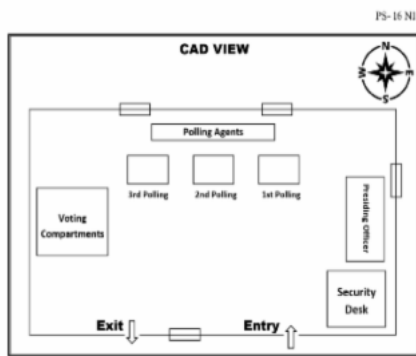

Cad View

Key MAP View