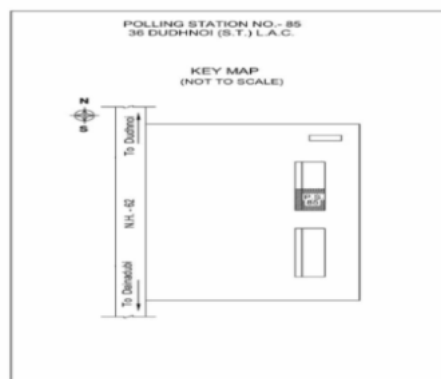

নিৰ্বাচক পঞ্জীয়ন বিষয়াৰ স্বাক্ষৰ

Nazri Naksha

Google Map View

Polling Station Building Front View

ভোটগ্ৰহন কেন্দ্ৰৰ সন্মুখৰ দৃশ্য

Cad View

Key MAP View

1 নাম : মামনি সূত্ৰধৰ পিতাৰ নাম: হিৰাম্ব সূত্ৰধৰ ঘৰ নং : ১ বয়স : 42 লিঙ্গ : মহিলা	KDH5936414 ফটো উপলব্ধ	2 নাম : উতপল সূত্ৰধৰ পিতাৰ নাম: হিৰাম্ব সূত্ৰধৰ ঘৰ নং : ১ বয়স : 30 লিঙ্গ : পুৰুষ	KDH1934016 ফটো উপলব্ধ	3 নাম : ৰুণ বাল্লা সূত্ৰধৰ স্বামীৰ নাম: উৎপল সূত্ৰধৰ ঘৰ নং : 01 বয়স : 26 লিঙ্গ : মহিলা	HQQ0278093 ফটো উপলব্ধ
4 নাম : বিষ্ণি বাল্লা সূত্ৰধৰ স্বামীৰ নাম: সোমেশ্বৰ সূত্ৰধৰ ঘৰ নং : ২ বয়স : 63 লিঙ্গ : মহিলা	KDH5936447 ফটো উপলব্ধ	5 নাম : অমৰ সূত্ৰধৰ পিতাৰ নাম: সোমেশ্বৰ সূত্ৰধৰ ঘৰ নং : ২ বয়স : 44 লিঙ্গ : পুৰুষ	KDH5936470 ফটো উপলব্ধ	6 নাম : দিগন্ত সূত্ৰধৰ পিতাৰ নাম: সোমেশ্বৰ সূত্ৰধৰ ঘৰ নং : ২ বয়স : 32 লিঙ্গ : পুৰুষ	KDH1933875 ফটো উপলব্ধ
7 নাম : দেৱান সূত্ৰধৰ পিতাৰ নাম: সোমেশ্বৰ সূত্ৰধৰ ঘৰ নং : ২ বয়স : 28 লিঙ্গ : পুৰুষ	KDH0324285 ফটো উপলব্ধ	8 নাম : সঞ্জীৱ সূত্ৰধৰ পিতাৰ নাম: মানিকান্ত সূত্ৰধৰ ঘৰ নং : ৩ বয়স : 47 লিঙ্গ : পুৰুষ	KDH5936505 ফটো উপলব্ধ	9 নাম : ধৰ্মেন্দ্ৰ সূত্ৰধৰ পিতাৰ নাম: মনি কান্ত সূত্ৰধৰ ঘৰ নং : ৩ বয়স : 44 লিঙ্গ : পুৰুষ	KDH5936527 ফটো উপলব্ধ
10 নাম : উৰ্মিলা সূত্ৰধৰ স্বামীৰ নাম: সঞ্জীৱ সূত্ৰধৰ ঘৰ নং : ৩ বয়স : 41 লিঙ্গ : মহিলা	KDH5936516 ফটো উপলব্ধ	11 নাম : ৰেজিনা সূত্ৰধৰ স্বামীৰ নাম: ধৰ্মেন্দ্ৰ সূত্ৰধৰ ঘৰ নং : ৩ বয়স : 40 লিঙ্গ : মহিলা	KDH5936538 ফটো উপলব্ধ	12 নাম : চৰ্বেন্দ্ৰ সূত্ৰধৰ পিতাৰ নাম: মনি কান্ত সূত্ৰধৰ ঘৰ নং : ৩ বয়স : 39 লিঙ্গ : পুৰুষ	KDH5936549 ফটো উপলব্ধ
13 নাম : মেনকা ৰাভা স্বামীৰ নাম: চৰ্বেন্দ্ৰ সূত্ৰধৰ ঘৰ নং : 03 বয়স : 30 লিঙ্গ : মহিলা	KDH0521492 ফটো উপলব্ধ	14 নাম : সমৰ সূত্ৰধৰ পিতাৰ নাম: ধৰ্মেন্দ্ৰ সূত্ৰধৰ ঘৰ নং : 3 বয়স : 24 লিঙ্গ : পুৰুষ	KDH1311059 ফটো উপলব্ধ	15 নাম : বিভা সূত্ৰধৰ স্বামীৰ নাম: সমৰ সূত্ৰধৰ ঘৰ নং : 03 বয়স : 21 লিঙ্গ : মহিলা	SNO0082370 ফটো উপলব্ধ
16 নাম : প্ৰনৱ সূত্ৰধৰ পিতাৰ নাম: ধৰ্মেন্দ্ৰ সূত্ৰধৰ ঘৰ নং : 03 বয়স : 21 লিঙ্গ : পুৰুষ	SNO0082420 ফটো উপলব্ধ	17 নাম : প্ৰমিলা সূত্ৰধৰ স্বামীৰ নাম: যোচেন সূত্ৰধৰ ঘৰ নং : 8 বয়স : 68 লিঙ্গ : মহিলা	KDH5936561 ফটো উপলব্ধ	18 নাম : চিত্ত ৰঞ্জন সূত্ৰধৰ পিতাৰ নাম: যোচেন সূত্ৰধৰ ঘৰ নং : 8 বয়স : 45 লিঙ্গ : পুৰুষ	KDH5936572 ফটো উপলব্ধ
19 নাম : নিৰ্মল সূত্ৰধৰ পিতাৰ নাম: যোচেন সূত্ৰধৰ ঘৰ নং : 8 বয়স : 43 লিঙ্গ : পুৰুষ	KDH5936583 ফটো উপলব্ধ	20 নাম : প্ৰমেশ্বৰ সূত্ৰধৰ পিতাৰ নাম: যোচেন সূত্ৰধৰ ঘৰ নং : 8 বয়স : 34 লিঙ্গ : পুৰুষ	KDH5941128 ফটো উপলব্ধ	21 নাম : অনিতা সূত্ৰধৰ স্বামীৰ নাম: প্ৰমেশ্বৰ সূত্ৰধৰ ঘৰ নং : 8 বয়স : 27 লিঙ্গ : মহিলা	SNO0000489 ফটো উপলব্ধ
22 নাম : ভবেন সূত্ৰধৰ পিতাৰ নাম: ভানু সূত্ৰধৰ ঘৰ নং : ৫ বয়স : 52 লিঙ্গ : পুৰুষ	KDH5936594 ফটো উপলব্ধ	23 নাম : কল্যানী সূত্ৰধৰ স্বামীৰ নাম: ভবেন সূত্ৰধৰ ঘৰ নং : ৫ বয়স : 42 লিঙ্গ : মহিলা	KDH5936607 ফটো উপলব্ধ	24 নাম : ৰিংকুমণি সূত্ৰধৰ পিতাৰ নাম: ভবেন সূত্ৰধৰ ঘৰ নং : 5 বয়স : 26 লিঙ্গ : মহিলা	KDH0480327 ফটো উপলব্ধ
25 নাম : নিৰমণি সূত্ৰধৰ স্বামীৰ নাম: বিনোদ সূত্ৰধৰ ঘৰ নং : 5কু বয়স : 34 লিঙ্গ : মহিলা	KDH0480319 ফটো উপলব্ধ	26 নাম : নবদীপ সূত্ৰধৰ পিতাৰ নাম: ৰুপৈন সূত্ৰধৰ ঘৰ নং : 5খ বয়স : 24 লিঙ্গ : পুৰুষ	KDH1312909 ফটো উপলব্ধ	27 নাম : ভাদৰী সূত্ৰধৰ স্বামীৰ নাম: ভানু সূত্ৰধৰ ঘৰ নং : ৫কু বয়স : 76 লিঙ্গ : মহিলা	KDH5936618 ফটো উপলব্ধ
28 নাম : অনিতা সূত্ৰধৰ স্বামীৰ নাম: ৰুপৈন সূত্ৰধৰ ঘৰ নং : ৫খ বয়স : 42 লিঙ্গ : মহিলা	KDH5936641 ফটো উপলব্ধ	29 নাম : বিনোত সূত্ৰধৰ পিতাৰ নাম: ভানু সূত্ৰধৰ ঘৰ নং : ৫কু বয়স : 41 লিঙ্গ : পুৰুষ	KDH5936629 ফটো উপলব্ধ	30 নাম : দুৰেবালা সূত্ৰধৰ স্বামীৰ নাম: কুশৰীম সূত্ৰধৰ ঘৰ নং : ৬ বয়স : 68 লিঙ্গ : মহিলা	KDH5936652 ফটো উপলব্ধ