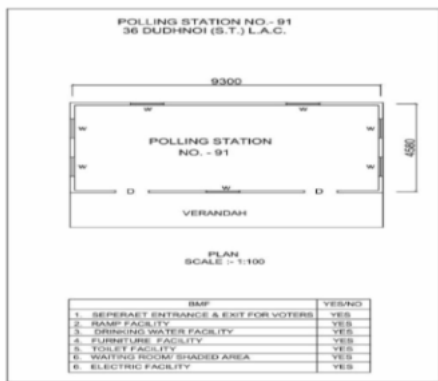

নিৰ্বাচক পঞ্জীয়ন বিষয়াৰ স্বাক্ষৰ

Nazri Naksha

Google Map View

Polling Station Building Front View

ভোটগ্ৰহন কেন্দ্ৰৰ সন্মুখৰ দৃশ্য

Cad View

Key MAP View

1 নাম : গীতাজলী বৰ্মন পিতাৰ নাম: সমেশ্বৰ বৰ্মন ঘৰ নং : 0 বয়স : 26 লিঙ্গ : মহিলা	KDH0371161 ফটো উপলব্ধ	2 নাম : কাতিৰাম ৰাভা পিতাৰ নাম: বাধীৰাম ৰাভা ঘৰ নং : 1 বয়স : 90 লিঙ্গ : পুৰুষ	KDH6334561 ফটো উপলব্ধ	3 নাম : জনতা ৰাভা স্বামীৰ নাম: ডিম্বেশ্বৰ ৰাভা ঘৰ নং : 1 বয়স : 51 লিঙ্গ : মহিলা	KDH0298968 ফটো উপলব্ধ
4 নাম : নেপাৰাম ৰাভা পিতাৰ নাম: কাতিৰাম ৰাভা ঘৰ নং : 1 বয়স : 49 লিঙ্গ : পুৰুষ	KDH6334572 ফটো উপলব্ধ	5 নাম : প্ৰতিভা ৰাভা স্বামীৰ নাম: নিপাৰাম ৰাভা ঘৰ নং : 1 বয়স : 46 লিঙ্গ : মহিলা	KDH6340665 ফটো উপলব্ধ	6 নাম : কীচু ৰাম ৰাভা পিতাৰ নাম: কাতিৰাম ৰাভা ঘৰ নং : 1 বয়স : 45 লিঙ্গ : পুৰুষ	KDH6334583 ফটো উপলব্ধ
7 নাম : বেনু ৰাভা স্বামীৰ নাম: কীচু ৰাম ৰাভা ঘৰ নং : 1 বয়স : 42 লিঙ্গ : মহিলা	KDH6334594 ফটো উপলব্ধ	8 নাম : ফনিদ্ৰ ৰাভা পিতাৰ নাম: কাতিৰাম ৰাভা ঘৰ নং : 1 বয়স : 40 লিঙ্গ : পুৰুষ	KDH6334607 ফটো উপলব্ধ	9 নাম : বঙলী ৰাভা স্বামীৰ নাম: প্ৰতুল নাথ ঘৰ নং : 1 বয়স : 38 লিঙ্গ : মহিলা	KDH6334618 ফটো উপলব্ধ
10 নাম : অমামিকা ৰাভা স্বামীৰ নাম: ফনিদ্ৰ ৰাভা ঘৰ নং : 1 বয়স : 31 লিঙ্গ : মহিলা	KDH1935155 ফটো উপলব্ধ	11 নাম : চন্দনা ৰাভা পিতাৰ নাম: ডিম্বেশ্বৰ ৰাভা ঘৰ নং : 1 বয়স : 23 লিঙ্গ : মহিলা	KDH1227081 ফটো উপলব্ধ	12 নাম : কুলদীপ ৰাভা পিতাৰ নাম: কীচু ৰাম ৰাভা ঘৰ নং : 1 বয়স : 21 লিঙ্গ : পুৰুষ	SNO0050799 ফটো উপলব্ধ
13 নাম : কৰন কুমাৰ ৰাভা পিতাৰ নাম: ডিম্বেশ্বৰ ৰাভা ঘৰ নং : 1 বয়স : 20 লিঙ্গ : পুৰুষ	SNO0010710 ফটো উপলব্ধ	14 নাম : লাচিত নাথ পিতাৰ নাম: পতুল নাথ ঘৰ নং : 1 বয়স : 20 লিঙ্গ : পুৰুষ	SNO0041046 ফটো উপলব্ধ	15 নাম : উদয়কুমাৰ ৰাভা পিতাৰ নাম: বিনোদবিহাৰী ৰায় ঘৰ নং : 2 বয়স : 62 লিঙ্গ : পুৰুষ	KDH6334629 ফটো উপলব্ধ
16 নাম : কাঞ্চন ৰাভা স্বামীৰ নাম: উদয় কুং ৰাভা ঘৰ নং : 2 বয়স : 55 লিঙ্গ : মহিলা	KDH6334630 ফটো উপলব্ধ	17 নাম : নিহা ৰাভা পিতাৰ নাম: উদয় ৰাভা ঘৰ নং : 2 বয়স : 28 লিঙ্গ : মহিলা	KDH0075929 ফটো উপলব্ধ	18 নাম : লীজা ৰাভা পিতাৰ নাম: উদয় ৰাভা ঘৰ নং : 2 বয়স : 25 লিঙ্গ : মহিলা	KDH0397141 ফটো উপলব্ধ
19 নাম : সেন্দ্ৰে মমিন পিতাৰ নাম: বৈতহীংগবৰ্থ সাংমা ঘৰ নং : 2 বয়স : 23 লিঙ্গ : মহিলা	SNO0048116 ফটো উপলব্ধ	20 নাম : জীতল ৰাভা পিতাৰ নাম: জগদীশ ৰাভা ঘৰ নং : 3 বয়স : 37 লিঙ্গ : পুৰুষ	KDH1935100 ফটো উপলব্ধ	21 নাম : ৰিতুল ৰাভা পিতাৰ নাম: কমলেশ্বৰ ৰাভা ঘৰ নং : 3 বয়স : 35 লিঙ্গ : পুৰুষ	KDH0336677 ফটো উপলব্ধ
22 নাম : শুভা ৰাভা পিতাৰ নাম: ৰঘুবীৰ ৰাভা ঘৰ নং : 3 কু বয়স : 26 লিঙ্গ : মহিলা	KDH0463893 ফটো উপলব্ধ	23 নাম : ৰঞ্জিত ৰাভা পিতাৰ নাম: তুফান ঘৰ নং : 3 খ বয়স : 51 লিঙ্গ : পুৰুষ	KDH3638242 ফটো উপলব্ধ	24 নাম : বিনীতা ৰাভা স্বামীৰ নাম: ৰঞ্জিত ৰাভা ঘৰ নং : 3 খ বয়স : 46 লিঙ্গ : মহিলা	KDH3638253 ফটো উপলব্ধ
25 নাম : চন্দ্ৰে ৰাভা পিতাৰ নাম: চেতে ৰাভা ঘৰ নং : 3D, বাম্বুক লেচেন্স পাৰা বয়স : 30 লিঙ্গ : পুৰুষ	KDH0185777 ফটো উপলব্ধ	26 নাম : দিব্যজ্যোতি ৰাভা পিতাৰ নাম: ৰঞ্জিত ৰাভা ঘৰ নং : 3 খ বয়স : 22 লিঙ্গ : পুৰুষ	KDH1493568 ফটো উপলব্ধ	27 নাম : ৰঘুবীৰ ৰাভা পিতাৰ নাম: বিছন দেব ৰাভা ঘৰ নং : 3 কু বয়স : 68 লিঙ্গ : পুৰুষ	KDH6334674 ফটো উপলব্ধ
28 নাম : ৰাজু ৰাভা স্বামীৰ নাম: ৰঘুবীৰ ৰাভা ঘৰ নং : 3 কু বয়স : 62 লিঙ্গ : মহিলা	KDH6334685 ফটো উপলব্ধ	29 নাম : পদ্মী বালা ৰাভা স্বামীৰ নাম: চন্দ্ৰ কুমাৰ ৰাভা ঘৰ নং : 3 খ বয়স : 55 লিঙ্গ : মহিলা	KDH6334696 ফটো উপলব্ধ	S নাম : সুমিত্ৰা ৰাভা স্বামীৰ নাম: প্ৰাণেশ্বৰ ৰাভা ঘৰ নং : 8 বয়স : 80 লিঙ্গ : মহিলা	KDH6334721 ফটো উপলব্ধ