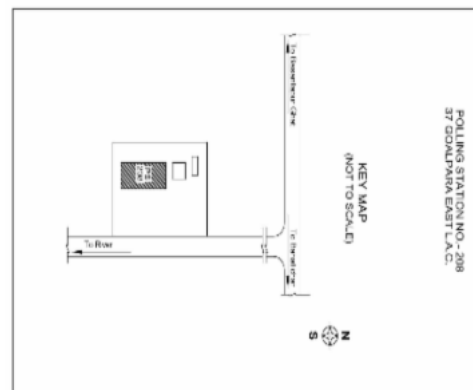

নিৰ্বাচক পঞ্জীয়ন বিষয়াৰ স্বাক্ষৰ

Nazri Naksha

Google Map View

Polling Station Building Front View

ভোটগ্ৰহন কেন্দ্ৰৰ সন্মুখৰ দৃশ্য

Cad View

Key MAP View

1 নাম : নিজৰা দাস পিতাৰ নাম: ৰঞ্জিত নমঃ দাস ঘৰ নং : 0 বয়স : 27 লিঙ্গ : মহিলা	BYK0382861 ফটো উপলব্ধ	2 নাম : পাৰ্থ প্ৰতীম দাস পিতাৰ নাম: ছায়েন্দ্ৰ কুমাৰ দাস ঘৰ নং : 0 বয়স : 25 লিঙ্গ : পুৰুষ	BYK0336594 ফটো উপলব্ধ	3 নাম : কল্পনা মজুমদাৰ স্বামীৰ নাম: বিশ্ব নাথ চৌধুৰী ঘৰ নং : 7 বয়স : 33 লিঙ্গ : মহিলা	BYK0459222 ফটো উপলব্ধ
4 নাম : পম্পী দাস স্বামীৰ নাম: হীৰু দাস ঘৰ নং : 27 বয়স : 31 লিঙ্গ : মহিলা	BYK0322610 ফটো উপলব্ধ	5 নাম : দিব্য লোচন দাস পিতাৰ নাম: দ্বিজেন দাস ঘৰ নং : 25 বয়স : 43 লিঙ্গ : পুৰুষ	BYK1425849 ফটো উপলব্ধ	S 6 নাম : আৰহালেনা আহমেদ স্বামীৰ নাম: জাহেৰ আলী ঘৰ নং : 22 বয়স : 29 লিঙ্গ : মহিলা	BYK0429910 ফটো উপলব্ধ
7 নাম : প্ৰনব দাস পিতাৰ নাম: ভবতৰন দাস ঘৰ নং : 64 বয়স : 64 লিঙ্গ : পুৰুষ	BYK1424653 ফটো উপলব্ধ	8 নাম : প্ৰদীপ দাস পিতাৰ নাম: ভবতাৰণ দাস ঘৰ নং : 63 বয়স : 63 লিঙ্গ : পুৰুষ	BYK1424631 ফটো উপলব্ধ	9 নাম : অৰ্পনা দাস অন্যান্য: ভবতাৰণ দাস ঘৰ নং : 61 বয়স : 61 লিঙ্গ : মহিলা	BYK1424675 ফটো উপলব্ধ
10 নাম : সুলতা দাস অন্যান্য: প্ৰদীপ দাস ঘৰ নং : 249 বয়স : 57 লিঙ্গ : মহিলা	BYK1424642 ফটো উপলব্ধ	11 নাম : জোনালী দাস স্বামীৰ নাম: প্ৰনব দাস ঘৰ নং : 289 বয়স : 43 লিঙ্গ : মহিলা	BYK1424664 ফটো উপলব্ধ	12 নাম : নীলাক্ষী দাস অন্যান্য: প্ৰদীপ দাস ঘৰ নং : VIL-Mornai বয়স : 34 লিঙ্গ : মহিলা	BYK0015140 ফটো উপলব্ধ
13 নাম : মিনাক্ষী দাস অন্যান্য: প্ৰদীপ দাস ঘৰ নং : 249 বয়স : 30 লিঙ্গ : মহিলা	BYK0283069 ফটো উপলব্ধ	14 নাম : অনামিকা দাস অন্যান্য: প্ৰদীপ দাস ঘৰ নং : 249 বয়স : 27 লিঙ্গ : মহিলা	BYK0322743 ফটো উপলব্ধ	15 নাম : চন্দামিতা দাস পিতাৰ নাম: প্ৰনব দাস ঘৰ নং : 249 বয়স : 23 লিঙ্গ : মহিলা	BYK2032712 ফটো উপলব্ধ
16 নাম : মুকুত পাঠক পিতাৰ নাম: ভুবন চন্দ্ৰ পাঠক ঘৰ নং : 250 বয়স : 44 লিঙ্গ : পুৰুষ	BYK1424722 ফটো উপলব্ধ	17 নাম : ৰঞ্জিত পাঠক পিতাৰ নাম: ভুবন চন্দ্ৰ পাঠক ঘৰ নং : 250 বয়স : 44 লিঙ্গ : পুৰুষ	BYK1424733 ফটো উপলব্ধ	18 নাম : লবিতা পাঠক স্বামীৰ নাম: মুকুত পাঠক ঘৰ নং : 250 বয়স : 44 লিঙ্গ : মহিলা	BYK1976497 ফটো উপলব্ধ
19 নাম : অঞ্জলী পাঠক স্বামীৰ নাম: অচ্যুত পাঠক ঘৰ নং : 250 বয়স : 44 লিঙ্গ : মহিলা	BYK1424711 ফটো উপলব্ধ	20 নাম : ভূমিকা কুলিতা পাঠক স্বামীৰ নাম: ৰঞ্জিত পাঠক ঘৰ নং : 250 বয়স : 33 লিঙ্গ : মহিলা	KDH2242797 ফটো উপলব্ধ	21 নাম : হিমালী বালা দাস স্বামীৰ নাম: কৃষ্ণ মোহন দাস ঘৰ নং : 251 বয়স : 50 লিঙ্গ : মহিলা	BYK1424766 ফটো উপলব্ধ
22 নাম : ৰবিন দাস পিতাৰ নাম: বাৰ্জেন চন্দ্ৰ দাস ঘৰ নং : 43 বয়স : 43 লিঙ্গ : পুৰুষ	BYK1424799 ফটো উপলব্ধ	23 নাম : অলকেশ দাস পিতাৰ নাম: কৃষ্ণ মোহন দাস ঘৰ নং : 31 বয়স : 31 লিঙ্গ : পুৰুষ	BYK0015141 ফটো উপলব্ধ	24 নাম : ধন মনি দাস পিতাৰ নাম: কৃষ্ণ মোহন দাস ঘৰ নং : 251 বয়স : 26 লিঙ্গ : মহিলা	BYK2029189 ফটো উপলব্ধ
25 নাম : প্ৰবীন দাস পিতাৰ নাম: বাৰ্জেন চন্দ্ৰ দাস ঘৰ নং : 251 ক বয়স : 50 লিঙ্গ : পুৰুষ	BYK1424788 ফটো উপলব্ধ	26 নাম : মমী তালুকদাৰ দাস স্বামীৰ নাম: প্ৰবীন দাস ঘৰ নং : 251 ক বয়স : 36 লিঙ্গ : মহিলা	BYK0352187 ফটো উপলব্ধ	27 নাম : কেশব চন্দ্ৰ দাস পিতাৰ নাম: কেশব দাস ঘৰ নং : 252 বয়স : 67 লিঙ্গ : পুৰুষ	BYK1424802 ফটো উপলব্ধ
28 নাম : অনিমা দাস স্বামীৰ নাম: কেশব চন্দ্ৰ দাস ঘৰ নং : 252 বয়স : 60 লিঙ্গ : মহিলা	BYK1424813 ফটো উপলব্ধ	S2 29 নাম : দিপীকা দাস পিতাৰ নাম: কেশব চন্দ্ৰ দাস ঘৰ নং : 252 বয়স : 34 লিঙ্গ : মহিলা	BYK1424835 ফটো উপলব্ধ	30 নাম : মঞ্জু দাস স্বামীৰ নাম: শান্তি চৰন দাস ঘৰ নং : 253 বয়স : 52 লিঙ্গ : মহিলা	BYK1424857 ফটো উপলব্ধ