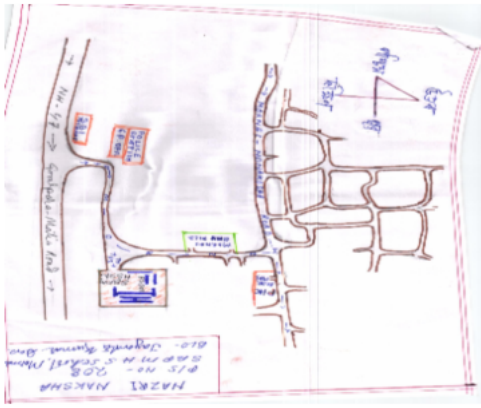

Nazri Naksha