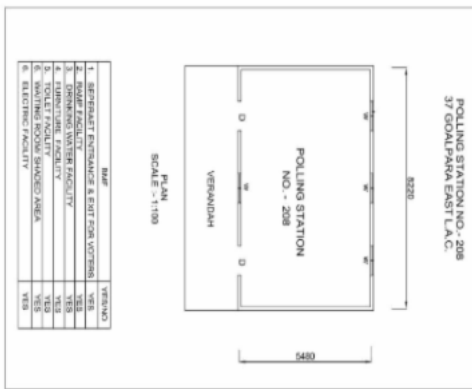

নিৰ্বাচক পঞ্জীয়ন বিষয়াৰ স্বাক্ষৰ

Nazri Naksha

Google Map View

Polling Station Building Front View

ভোটগ্ৰহন কেন্দ্ৰৰ সন্মুখৰ দৃশ্য

Cad View

Key MAP View

1 নাম : নিজৰা দাস পিতাৰ নাম: ৰঞ্জিত নমঃ দাস ঘৰ নং : 0 বয়স : 27 লিঙ্গ : মহিলা	BYK0382861 ফটো উপলব্ধ	2 নাম : পাৰ্থ প্ৰতীম দাস পিতাৰ নাম: ছায়েন্দ্ৰ কুমাৰ দাস ঘৰ নং : 0 বয়স : 25 লিঙ্গ : পুৰুষ	BYK0336594 ফটো উপলব্ধ	3 নাম : কল্পনা মজুমদাৰ স্বামীৰ নাম: বিশ্ব নাথ চৌধুৰী ঘৰ নং : 7 বয়স : 33 লিঙ্গ : মহিলা	BYK0459222 ফটো উপলব্ধ
4 নাম : পম্পী দাস স্বামীৰ নাম: হীৰু দাস ঘৰ নং : 27 বয়স : 31 লিঙ্গ : মহিলা	BYK0322610 ফটো উপলব্ধ	5 নাম : দিব্য লোচন দাস পিতাৰ নাম: দ্বিজেন দাস ঘৰ নং : 25 বয়স : 43 লিঙ্গ : পুৰুষ	BYK1425849 ফটো উপলব্ধ	S 6 নাম : আৰহালেনা আহমেদ স্বামীৰ নাম: জাহেৰ আলী ঘৰ নং : 22 বয়স : 29 লিঙ্গ : মহিলা	BYK0429910 ফটো উপলব্ধ
7 নাম : প্ৰনব দাস পিতাৰ নাম: ভবতৰন দাস ঘৰ নং : 64 বয়স : 64 লিঙ্গ : পুৰুষ	BYK1424653 ফটো উপলব্ধ	8 নাম : প্ৰদীপ দাস পিতাৰ নাম: ভবতাৰণ দাস ঘৰ নং : 63 বয়স : 63 লিঙ্গ : পুৰুষ	BYK1424631 ফটো উপলব্ধ	9 নাম : অৰ্পনা দাস অন্যান্য: ভবতাৰণ দাস ঘৰ নং : 61 বয়স : 61 লিঙ্গ : মহিলা	BYK1424675 ফটো উপলব্ধ
10 নাম : সুলতা দাস অন্যান্য: প্ৰদীপ দাস ঘৰ নং : 249 বয়স : 57 লিঙ্গ : মহিলা	BYK1424642 ফটো উপলব্ধ	11 নাম : জোনালী দাস স্বামীৰ নাম: প্ৰনব দাস ঘৰ নং : 289 বয়স : 43 লিঙ্গ : মহিলা	BYK1424664 ফটো উপলব্ধ	12 নাম : নীলাক্ষী দাস অন্যান্য: প্ৰদীপ দাস ঘৰ নং : VIL-Mornai বয়স : 34 লিঙ্গ : মহিলা	BYK0015140 ফটো উপলব্ধ
13 নাম : মিনাক্ষী দাস অন্যান্য: প্ৰদীপ দাস ঘৰ নং : 249 বয়স : 30 লিঙ্গ : মহিলা	BYK0283069 ফটো উপলব্ধ	14 নাম : অনামিকা দাস অন্যান্য: প্ৰদীপ দাস ঘৰ নং : 249 বয়স : 27 লিঙ্গ : মহিলা	BYK0322743 ফটো উপলব্ধ	15 নাম : চন্দামিতা দাস পিতাৰ নাম: প্ৰনব দাস ঘৰ নং : 249 বয়স : 23 লিঙ্গ : মহিলা	BYK2032712 ফটো উপলব্ধ
16 নাম : মুকুত পাঠক পিতাৰ নাম: ভুবন চন্দ্ৰ পাঠক ঘৰ নং : 250 বয়স : 44 লিঙ্গ : পুৰুষ	BYK1424722 ফটো উপলব্ধ	17 নাম : ৰঞ্জিত পাঠক পিতাৰ নাম: ভুবন চন্দ্ৰ পাঠক ঘৰ নং : 250 বয়স : 44 লিঙ্গ : পুৰুষ	BYK1424733 ফটো উপলব্ধ	18 নাম : লবিতা পাঠক স্বামীৰ নাম: মুকুত পাঠক ঘৰ নং : 250 বয়স : 44 লিঙ্গ : মহিলা	BYK1976497 ফটো উপলব্ধ
19 নাম : অঞ্জলী পাঠক স্বামীৰ নাম: অচ্যুত পাঠক ঘৰ নং : 250 বয়স : 44 লিঙ্গ : মহিলা	BYK1424711 ফটো উপলব্ধ	20 নাম : ভূমিকা কুলিতা পাঠক স্বামীৰ নাম: ৰঞ্জিত পাঠক ঘৰ নং : 250 বয়স : 33 লিঙ্গ : মহিলা	KDH2242797 ফটো উপলব্ধ	21 নাম : হিমালী বালা দাস স্বামীৰ নাম: কৃষ্ণ মোহন দাস ঘৰ নং : 251 বয়স : 50 লিঙ্গ : মহিলা	BYK1424766 ফটো উপলব্ধ
22 নাম : ৰবিন দাস পিতাৰ নাম: বাৰ্জেন চন্দ্ৰ দাস ঘৰ নং : 43 বয়স : 43 লিঙ্গ : পুৰুষ	BYK1424799 ফটো উপলব্ধ	23 নাম : অলকেশ দাস পিতাৰ নাম: কৃষ্ণ মোহন দাস ঘৰ নং : 31 বয়স : 31 লিঙ্গ : পুৰুষ	BYK0015141 ফটো উপলব্ধ	24 নাম : ধন মনি দাস পিতাৰ নাম: কৃষ্ণ মোহন দাস ঘৰ নং : 251 বয়স : 26 লিঙ্গ : মহিলা	BYK2029189 ফটো উপলব্ধ
25 নাম : প্ৰবীন দাস পিতাৰ নাম: বাৰ্জেন চন্দ্ৰ দাস ঘৰ নং : 251 ক বয়স : 50 লিঙ্গ : পুৰুষ	BYK1424788 ফটো উপলব্ধ	26 নাম : মমী তালুকদাৰ দাস স্বামীৰ নাম: প্ৰবীন দাস ঘৰ নং : 251 ক বয়স : 36 লিঙ্গ : মহিলা	BYK0352187 ফটো উপলব্ধ	27 নাম : কেশব চন্দ্ৰ দাস পিতাৰ নাম: কেশব দাস ঘৰ নং : 252 বয়স : 67 লিঙ্গ : পুৰুষ	BYK1424802 ফটো উপলব্ধ
28 নাম : অনিমা দাস স্বামীৰ নাম: কেশব চন্দ্ৰ দাস ঘৰ নং : 252 বয়স : 60 লিঙ্গ : মহিলা	BYK1424813 ফটো উপলব্ধ	S2 29 নাম : দিপীকা দাস পিতাৰ নাম: কেশব চন্দ্ৰ দাস ঘৰ নং : 252 বয়স : 34 লিঙ্গ : মহিলা	BYK1424835 ফটো উপলব্ধ	30 নাম : মঞ্জু দাস স্বামীৰ নাম: শান্তি চৰন দাস ঘৰ নং : 253 বয়স : 52 লিঙ্গ : মহিলা	BYK1424857 ফটো উপলব্ধ