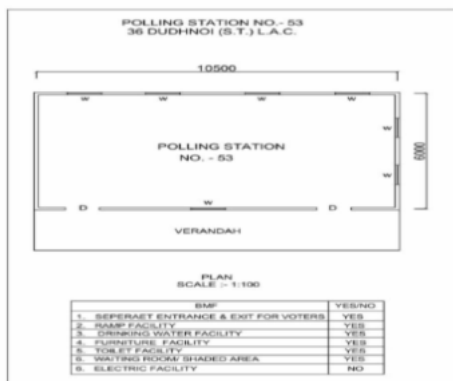

নিৰ্বাচক পঞ্জীয়ন বিষয়াৰ স্বাক্ষৰ

Nazri Naksha

Google Map View

Polling Station Building Front View

Front Building view

ভোটগ্ৰহন কেন্দ্ৰৰ সন্মুখৰ দৃশ্য

Cad View

Key MAP View