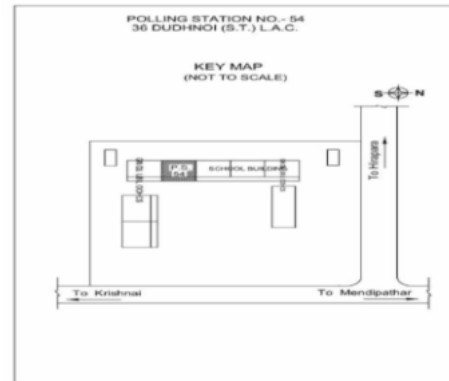

নিৰ্বাচক পঞ্জীয়ন বিষয়াৰ স্বাক্ষৰ

Nazri Naksha

Google Map View

Polling Station Building Front View

ভোটগ্ৰহন কেন্দ্ৰৰ সন্মুখৰ দৃশ্য

Cad View

Key MAP View

1 নাম : পিতাৰ ৰায় পিতাৰ নাম: হৰকান্ত ৰায় ঘৰ নং : 11 বয়স : 25 লিঙ্গ : পুৰুষ	KDH0490698 ফটো উপলব্ধ	2 নাম : বিজু ৰাভা পিতাৰ নাম: লাচিত ৰাভা ঘৰ নং : 12 বয়স : 27 লিঙ্গ : মহিলা	KDH0593483 ফটো উপলব্ধ	3 নাম : প্ৰনীতা দৈমাৰী স্বামীৰ নাম: ভূপেন বসুমতাৰী ঘৰ নং : 25 বয়স : 50 লিঙ্গ : মহিলা	KDH1092451 ফটো উপলব্ধ
4 নাম : ভূপেন বসুমতাৰী পিতাৰ নাম: ৰমেশ বসুমতাৰী ঘৰ নং : 25 বয়স : 44 লিঙ্গ : পুৰুষ	KDH1093001 ফটো উপলব্ধ	5 নাম : দীপা দেৱী স্বামীৰ নাম: ৰাজেশ উপাধ্যায় ঘৰ নং : 26 বয়স : 26 লিঙ্গ : মহিলা	KDH0476309 ফটো উপলব্ধ	6 নাম : নিবেদিতা ৰাভা স্বামীৰ নাম: পদ্মধৰ বসুমতাৰী ঘৰ নং : 34 বয়স : 29 লিঙ্গ : মহিলা	KDH0259622 ফটো উপলব্ধ
7 নাম : মীনা দৈমাৰী স্বামীৰ নাম: ভবেন দৈমাৰী ঘৰ নং : 39 বয়স : 61 লিঙ্গ : মহিলা	KDH3741502 ফটো উপলব্ধ	8 নাম : মনী বিশ্বাস স্বামীৰ নাম: নয়ন বিশ্বাস ঘৰ নং : 40 বয়স : 44 লিঙ্গ : মহিলা	CLY0050757 ফটো উপলব্ধ	9 নাম : কৃষ্ণ বিশ্বাস পিতাৰ নাম: নয়ন বিশ্বাস ঘৰ নং : 40 বয়স : 26 লিঙ্গ : পুৰুষ	KDH1512722 ফটো উপলব্ধ
10 নাম : পদমী ৰায় দাস স্বামীৰ নাম: জয়চন্দ্ৰ দাস ঘৰ নং : 56 বয়স : 26 লিঙ্গ : মহিলা	KDH0377572 ফটো উপলব্ধ	11 নাম : জানকী সেন স্বামীৰ নাম: দীপক কুমাৰ ঘৰ নং : 64 বয়স : 24 লিঙ্গ : মহিলা	KDH1624410 ফটো উপলব্ধ	12 নাম : পদমি ৰায় স্বামীৰ নাম: অতুল ৰায় ঘৰ নং : 68 বয়স : 70 লিঙ্গ : মহিলা	KDH3734585 ফটো উপলব্ধ
13 নাম : বীৰেন ৰায় পিতাৰ নাম: অতুল চন্দ্ৰ ৰায় ঘৰ নং : 68 বয়স : 52 লিঙ্গ : পুৰুষ	KDH3734574 ফটো উপলব্ধ	14 নাম : জিংকু ৰায় পিতাৰ নাম: অতুল ৰায় ঘৰ নং : 68 বয়স : 40 লিঙ্গ : পুৰুষ	KDH3734596 ফটো উপলব্ধ	15 নাম : বাবুল চন্দ্ৰ ৰায় পিতাৰ নাম: বীৰেন ৰায় ঘৰ নং : 68 বয়স : 29 লিঙ্গ : পুৰুষ	KDH0453308 ফটো উপলব্ধ
16 নাম : পুষ্পলতা ৰায় পিতাৰ নাম: বীৰেন ৰায় ঘৰ নং : 68 বয়স : 27 লিঙ্গ : মহিলা	KDH0453340 ফটো উপলব্ধ	17 নাম : ইৰা বাৰ্মন স্বামীৰ নাম: বাবুল চন্দ্ৰ ৰায় ঘৰ নং : 68 বয়স : 26 লিঙ্গ : মহিলা	KDH0227124 ফটো উপলব্ধ	18 নাম : প্ৰেৰনা ৰায় অন্যান্য: পদমী ৰায় ঘৰ নং : 68 বয়স : 20 লিঙ্গ : মহিলা	SNO0005439 ফটো উপলব্ধ
19 নাম : সোজেন ৰায় পিতাৰ নাম: বীৰেন ৰায় ঘৰ নং : 68 বয়স : 20 লিঙ্গ : পুৰুষ	SNO0005298 ফটো উপলব্ধ	20 নাম : পখিলা বড়ো স্বামীৰ নাম: অভিৰাম বড়ো ঘৰ নং : 69 বয়স : 57 লিঙ্গ : মহিলা	KDH3734621 ফটো উপলব্ধ	21 নাম : গৌৰাঙ্গ বৰো পিতাৰ নাম: অভিৰাম বড়ো ঘৰ নং : 69 বয়স : 30 লিঙ্গ : পুৰুষ	KDH0194639 ফটো উপলব্ধ
22 নাম : সৰোজনী ৰাভা স্বামীৰ নাম: মনিন্দ্ৰ ঘৰ নং : 90 বয়স : 58 লিঙ্গ : মহিলা	KDH3734643 ফটো উপলব্ধ	23 নাম : বিভা ৰাভা স্বামীৰ নাম: মাধব শৰ্মা ৰাভা ঘৰ নং : 90 বয়স : 40 লিঙ্গ : মহিলা	KDH3734665 ফটো উপলব্ধ	24 নাম : জ্যোতি ৰাভা মাতৃৰ নাম: বিভা ৰাভা ঘৰ নং : 70 বয়স : 23 লিঙ্গ : মহিলা	KDH1220912 ফটো উপলব্ধ
25 নাম : দিপিনিতা ৰাভা মাতৃৰ নাম: বিভা ৰাভা ঘৰ নং : 70 বয়স : 20 লিঙ্গ : মহিলা	SNO0064097 ফটো উপলব্ধ	26 নাম : জয়মতী বড়ো স্বামীৰ নাম: ফনিন্দ্ৰ বড়ো ঘৰ নং : 92 বয়স : 55 লিঙ্গ : মহিলা	KDH3734676 ফটো উপলব্ধ	27 নাম : দীপেন বড়ো পিতাৰ নাম: ফণীন্দ্ৰ বড়ো ঘৰ নং : 92 বয়স : 34 লিঙ্গ : পুৰুষ	KDH1924818 ফটো উপলব্ধ
28 নাম : অৰ্চনা বড়ো স্বামীৰ নাম: দীপেন বড়ো ঘৰ নং : 71 বয়স : 27 লিঙ্গ : মহিলা	KDH0624999 ফটো উপলব্ধ	29 নাম : ৰূপেন বড়ো পিতাৰ নাম: ফনিন্দ্ৰ বড়ো ঘৰ নং : 71 বয়স : 45 লিঙ্গ : পুৰুষ	KDH3734687 ফটো উপলব্ধ	30 নাম : নিৰুপমা বড়ো স্বামীৰ নাম: ৰূপেন বড়ো ঘৰ নং : 71 বয়স : 41 লিঙ্গ : মহিলা	KDH3734698 ফটো উপলব্ধ