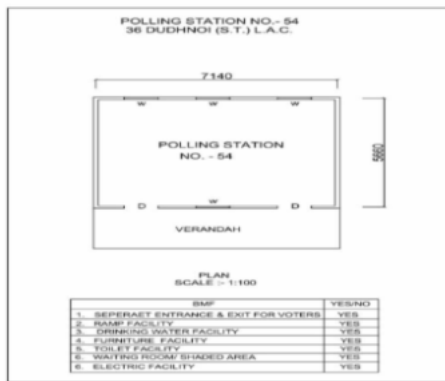

নিৰ্বাচক পঞ্জীয়ন বিষয়াৰ স্বাক্ষৰ

Nazri Naksha

Google Map View

Polling Station Building Front View

ভোটগ্ৰহন কেন্দ্ৰৰ সন্মুখৰ দৃশ্য

Cad View

Key MAP View

1 নাম : পিতাৰ ৰায় পিতাৰ নাম: হৰকান্ত ৰায় ঘৰ নং : 11 বয়স : 25 লিঙ্গ : পুৰুষ	KDH0490698 ফটো উপলব্ধ	2 নাম : বিজু ৰাভা পিতাৰ নাম: লাচিত ৰাভা ঘৰ নং : 12 বয়স : 27 লিঙ্গ : মহিলা	KDH0593483 ফটো উপলব্ধ	3 নাম : প্ৰনীতা দৈমাৰী স্বামীৰ নাম: ভূপেন বসুমতাৰী ঘৰ নং : 25 বয়স : 50 লিঙ্গ : মহিলা	KDH1092451 ফটো উপলব্ধ
4 নাম : ভূপেন বসুমতাৰী পিতাৰ নাম: ৰমেশ বসুমতাৰী ঘৰ নং : 25 বয়স : 44 লিঙ্গ : পুৰুষ	KDH1093001 ফটো উপলব্ধ	5 নাম : দীপা দেৱী স্বামীৰ নাম: ৰাজেশ উপাধ্যায় ঘৰ নং : 26 বয়স : 26 লিঙ্গ : মহিলা	KDH0476309 ফটো উপলব্ধ	6 নাম : নিবেদিতা ৰাভা স্বামীৰ নাম: পদ্মধৰ বসুমতাৰী ঘৰ নং : 34 বয়স : 29 লিঙ্গ : মহিলা	KDH0259622 ফটো উপলব্ধ
7 নাম : মীনা দৈমাৰী স্বামীৰ নাম: ভবেন দৈমাৰী ঘৰ নং : 39 বয়স : 61 লিঙ্গ : মহিলা	KDH3741502 ফটো উপলব্ধ	8 নাম : মনী বিশ্বাস স্বামীৰ নাম: নয়ন বিশ্বাস ঘৰ নং : 40 বয়স : 44 লিঙ্গ : মহিলা	CLY0050757 ফটো উপলব্ধ	9 নাম : কৃষ্ণ বিশ্বাস পিতাৰ নাম: নয়ন বিশ্বাস ঘৰ নং : 40 বয়স : 26 লিঙ্গ : পুৰুষ	KDH1512722 ফটো উপলব্ধ
10 নাম : পদমী ৰায় দাস স্বামীৰ নাম: জয়চন্দ্ৰ দাস ঘৰ নং : 56 বয়স : 26 লিঙ্গ : মহিলা	KDH0377572 ফটো উপলব্ধ	11 নাম : জানকী সেন স্বামীৰ নাম: দীপক কুমাৰ ঘৰ নং : 64 বয়স : 24 লিঙ্গ : মহিলা	KDH1624410 ফটো উপলব্ধ	12 নাম : পদমি ৰায় স্বামীৰ নাম: অতুল ৰায় ঘৰ নং : 68 বয়স : 70 লিঙ্গ : মহিলা	KDH3734585 ফটো উপলব্ধ
13 নাম : বীৰেন ৰায় পিতাৰ নাম: অতুল চন্দ্ৰ ৰায় ঘৰ নং : 68 বয়স : 52 লিঙ্গ : পুৰুষ	KDH3734574 ফটো উপলব্ধ	14 নাম : জিংকু ৰায় পিতাৰ নাম: অতুল ৰায় ঘৰ নং : 68 বয়স : 40 লিঙ্গ : পুৰুষ	KDH3734596 ফটো উপলব্ধ	15 নাম : বাবুল চন্দ্ৰ ৰায় পিতাৰ নাম: বীৰেন ৰায় ঘৰ নং : 68 বয়স : 29 লিঙ্গ : পুৰুষ	KDH0453308 ফটো উপলব্ধ
16 নাম : পুষ্পলতা ৰায় পিতাৰ নাম: বীৰেন ৰায় ঘৰ নং : 68 বয়স : 27 লিঙ্গ : মহিলা	KDH0453340 ফটো উপলব্ধ	17 নাম : ইৰা বাৰ্মন স্বামীৰ নাম: বাবুল চন্দ্ৰ ৰায় ঘৰ নং : 68 বয়স : 26 লিঙ্গ : মহিলা	KDH0227124 ফটো উপলব্ধ	18 নাম : প্ৰেৰনা ৰায় অন্যান্য: পদমী ৰায় ঘৰ নং : 68 বয়স : 20 লিঙ্গ : মহিলা	SNO0005439 ফটো উপলব্ধ
19 নাম : সোজেন ৰায় পিতাৰ নাম: বীৰেন ৰায় ঘৰ নং : 68 বয়স : 20 লিঙ্গ : পুৰুষ	SNO0005298 ফটো উপলব্ধ	20 নাম : পখিলা বড়ো স্বামীৰ নাম: অভিৰাম বড়ো ঘৰ নং : 69 বয়স : 57 লিঙ্গ : মহিলা	KDH3734621 ফটো উপলব্ধ	21 নাম : গৌৰাঙ্গ বৰো পিতাৰ নাম: অভিৰাম বড়ো ঘৰ নং : 69 বয়স : 30 লিঙ্গ : পুৰুষ	KDH0194639 ফটো উপলব্ধ
22 নাম : সৰোজনী ৰাভা স্বামীৰ নাম: মনিন্দ্ৰ ঘৰ নং : 90 বয়স : 58 লিঙ্গ : মহিলা	KDH3734643 ফটো উপলব্ধ	23 নাম : বিভা ৰাভা স্বামীৰ নাম: মাধব শৰ্মা ৰাভা ঘৰ নং : 90 বয়স : 40 লিঙ্গ : মহিলা	KDH3734665 ফটো উপলব্ধ	24 নাম : জ্যোতি ৰাভা মাতৃৰ নাম: বিভা ৰাভা ঘৰ নং : 70 বয়স : 23 লিঙ্গ : মহিলা	KDH1220912 ফটো উপলব্ধ
25 নাম : দিপিনিতা ৰাভা মাতৃৰ নাম: বিভা ৰাভা ঘৰ নং : 70 বয়স : 20 লিঙ্গ : মহিলা	SNO0064097 ফটো উপলব্ধ	26 নাম : জয়মতী বড়ো স্বামীৰ নাম: ফনিন্দ্ৰ বড়ো ঘৰ নং : 92 বয়স : 55 লিঙ্গ : মহিলা	KDH3734676 ফটো উপলব্ধ	27 নাম : দীপেন বড়ো পিতাৰ নাম: ফণীন্দ্ৰ বড়ো ঘৰ নং : 92 বয়স : 34 লিঙ্গ : পুৰুষ	KDH1924818 ফটো উপলব্ধ
28 নাম : অৰ্চনা বড়ো স্বামীৰ নাম: দীপেন বড়ো ঘৰ নং : 71 বয়স : 27 লিঙ্গ : মহিলা	KDH0624999 ফটো উপলব্ধ	29 নাম : ৰূপেন বড়ো পিতাৰ নাম: ফনিন্দ্ৰ বড়ো ঘৰ নং : 71 বয়স : 45 লিঙ্গ : পুৰুষ	KDH3734687 ফটো উপলব্ধ	30 নাম : নিৰুপমা বড়ো স্বামীৰ নাম: ৰূপেন বড়ো ঘৰ নং : 71 বয়স : 41 লিঙ্গ : মহিলা	KDH3734698 ফটো উপলব্ধ