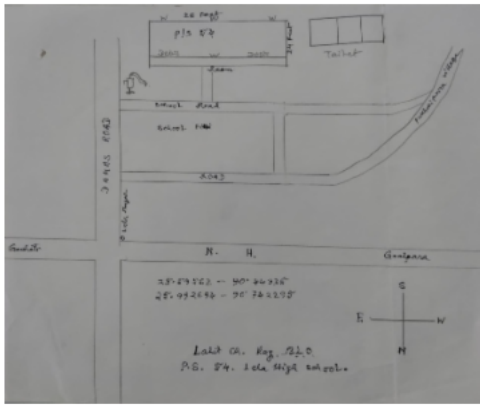

Nazri Naksha