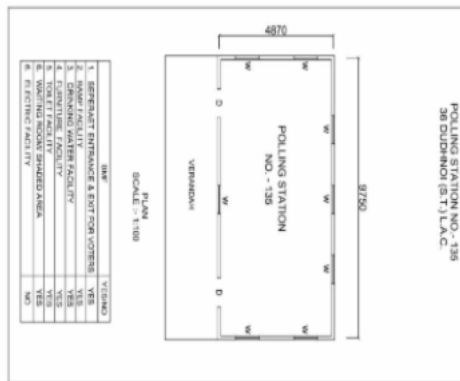

ভোটগ্ৰহন কেন্দ্ৰৰ সন্মুখৰ দৃশ্য

Cad View

Key MAP View

1 নাম : চেংদিং কে সাংমা পিতাৰ নাম: কাৰনেচ মাৰাক ঘৰ নং : 00 বয়স : 30 লিঙ্গ : পুৰুষ	KDH0464727 ফটো উপলব্ধ	2 নাম : যংকু সাংমা পিতাৰ নাম: নেকচেং মমিন ঘৰ নং : 00 বয়স : 25 লিঙ্গ : পুৰুষ	KDH0464719 ফটো উপলব্ধ	3 নাম : পিন্ডাৰচন মাৰাক পিতাৰ নাম: কমফ্ৰষ্টোন সাংমা ঘৰ নং : 1 বয়স : 64 লিঙ্গ : পুৰুষ	KDH9839252 ফটো উপলব্ধ
4 নাম : চিমফিলা মোমিন স্বামীৰ নাম: পিন্ডাৰচন মাৰাক ঘৰ নং : 1 বয়স : 63 লিঙ্গ : মহিলা	KDH9839263 ফটো উপলব্ধ	5 নাম : চিলচিম ডি সাংমা পিতাৰ নাম: প্রোহাথ মোমিন ঘৰ নং : 1 বয়স : 27 লিঙ্গ : পুৰুষ	KDH2013183 ফটো উপলব্ধ	6 নাম : লক্ষী মোমিন পিতাৰ নাম: পিণ্ডাৰচন মাৰাক ঘৰ নং : 1 বয়স : 26 লিঙ্গ : পুৰুষ	KDH0655019 ফটো উপলব্ধ
7 নাম : মানচিৰা মোমিন পিতাৰ নাম: পিণ্ডাৰচন মাৰাক ঘৰ নং : 1 বয়স : 24 লিঙ্গ : মহিলা	KDH0654947 ফটো উপলব্ধ	8 নাম : সেলুক ডি সাংমা পিতাৰ নাম: প্রোহাথ এন মোমিন ঘৰ নং : 1 বয়স : 22 লিঙ্গ : পুৰুষ	KDH1483197 ফটো উপলব্ধ	9 নাম : ৰালৰাক ডি সাংমা পিতাৰ নাম: প্রোহাথ এম মোমিন ঘৰ নং : 1 বয়স : 22 লিঙ্গ : পুৰুষ	KDH1483239 ফটো উপলব্ধ
10 নাম : প্রহাতচন এম মোমিন পিতাৰ নাম: ওপিন্দ্র সাংমা ঘৰ নং : 1ক বয়স : 59 লিঙ্গ : পুৰুষ	KDH9839296 ফটো উপলব্ধ	11 নাম : ফ্ৰেমিলিচ সাংমা পিতাৰ নাম: ৰোহোমোণ্ড মোমিন ঘৰ নং : 1ক বয়স : 58 লিঙ্গ : মহিলা	KDH9839309 ফটো উপলব্ধ	12 নাম : কুনাল সাংমা পিতাৰ নাম: প্রভত মোমিন ঘৰ নং : 1ক বয়স : 34 লিঙ্গ : পুৰুষ	KDH9841207 ফটো উপলব্ধ
13 নাম : বানপ্ৰিয়া সাংমা পিতাৰ নাম: প্রোহাথ মোমিন ঘৰ নং : 1ক বয়স : 27 লিঙ্গ : মহিলা	KDH9841194 ফটো উপলব্ধ	14 নাম : দিলীপ মাৰাক পিতাৰ নাম: কমফ্ৰষ্টোন সাংমা ঘৰ নং : 2 বয়স : 58 লিঙ্গ : পুৰুষ	KDH9839310 ফটো উপলব্ধ	15 নাম : ফিলোমিনা সাংমা স্বামীৰ নাম: দিলীপ মাৰাক ঘৰ নং : 2 বয়স : 48 লিঙ্গ : মহিলা	KDH9839321 ফটো উপলব্ধ
16 নাম : নোদিমে সাংমা পিতাৰ নাম: দিলীপ মাৰাক ঘৰ নং : 2 বয়স : 23 লিঙ্গ : মহিলা	KDH2003887 ফটো উপলব্ধ	17 নাম : ৰাজে মাৰাক স্বামীৰ নাম: হাৰনল মোমিন ঘৰ নং : 3 বয়স : 74 লিঙ্গ : মহিলা	KDH9839332 ফটো উপলব্ধ	18 নাম : ক্ৰোচালিন মাৰাক পিতাৰ নাম: হাৰনল মোমিন ঘৰ নং : 3 বয়স : 56 লিঙ্গ : মহিলা	KDH9839365 ফটো উপলব্ধ
19 নাম : জোকিডিশ মাৰাক পিতাৰ নাম: হাৰনল মোমিন ঘৰ নং : 3 বয়স : 55 লিঙ্গ : মহিলা	KDH9839376 ফটো উপলব্ধ	20 নাম : ব্ৰেজিআশ এম সাংমা পিতাৰ নাম: জৰ্জে সাংমা ঘৰ নং : 3 বয়স : 43 লিঙ্গ : পুৰুষ	KDH9839343 ফটো উপলব্ধ	21 নাম : জিউবেল মাৰাক স্বামীৰ নাম: ব্ৰেজিআশ এম সাংমা ঘৰ নং : 3 বয়স : 43 লিঙ্গ : মহিলা	KDH9839354 ফটো উপলব্ধ
22 নাম : তেংশ্ৰাম চিএইচ মাৰাক পিতাৰ নাম: ব্ৰেজিয়াচ সাংমা ঘৰ নং : 3 বয়স : 22 লিঙ্গ : পুৰুষ	KDH1683622 ফটো উপলব্ধ	23 নাম : মেবিন সাংমা পিতাৰ নাম: খালজেং মোমিন ঘৰ নং : 8 বয়স : 58 লিঙ্গ : পুৰুষ	KDH9839401 ফটো উপলব্ধ	24 নাম : মাৰ্চিলিনা মাৰাক স্বামীৰ নাম: মেবিনা সাংমা ঘৰ নং : 8 বয়স : 57 লিঙ্গ : মহিলা	KDH9839412 ফটো উপলব্ধ
25 নাম : চেলবাৰিনা মাৰাক পিতাৰ নাম: লোভিং সাংমা ঘৰ নং : 8 বয়স : 48 লিঙ্গ : মহিলা	KDH9839423 ফটো উপলব্ধ	26 নাম : জিৰুচ মাৰাক পিতাৰ নাম: প্রসাদ সাংমা ঘৰ নং : 8 বয়স : 42 লিঙ্গ : পুৰুষ	KDH9839434 ফটো উপলব্ধ	27 নাম : আপ্ৰাচেন সাংমা পিতাৰ নাম: জীতেন সাংমা ঘৰ নং : 5 বয়স : 39 লিঙ্গ : পুৰুষ	KDH9839456 ফটো উপলব্ধ
28 নাম : মেনিংবাৰ্থ চাংমা অন্যান্য: ৰেকামি চাংমা ঘৰ নং : 5 বয়স : 39 লিঙ্গ : পুৰুষ	KDH0463075 ফটো উপলব্ধ	29 নাম : ৰেকমি সাংমা মাতৃৰ নাম: জয়মতি সাংমা ঘৰ নং : 5 বয়স : 32 লিঙ্গ : মহিলা	KDH9841218 ফটো উপলব্ধ	S নাম : ৰাজেশ সাংমা পিতাৰ নাম: অজিত ঘৰ নং : 6 বয়স : 56 লিঙ্গ : পুৰুষ	KDH9839490 ফটো উপলব্ধ