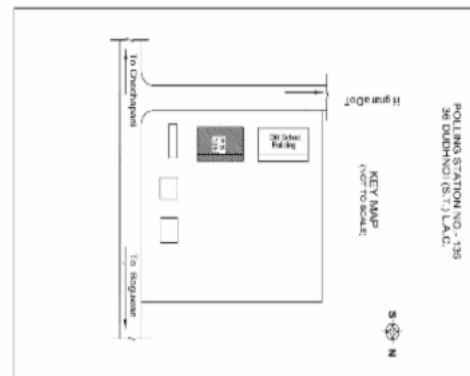

ভোটগ্ৰহন কেন্দ্ৰৰ সন্মুখৰ দৃশ্য

Cad View

Key MAP View

1 নাম : চেংদিং কে সাংমা পিতাৰ নাম: কাৰনেচ মাৰাক ঘৰ নং : 00 বয়স : 30 লিঙ্গ : পুৰুষ	KDH0464727 ফটো উপলব্ধ	2 নাম : যংকু সাংমা পিতাৰ নাম: নেকচেং মমিন ঘৰ নং : 00 বয়স : 25 লিঙ্গ : পুৰুষ	KDH0464719 ফটো উপলব্ধ	3 নাম : পিন্ডাৰচন মাৰাক পিতাৰ নাম: কমফ্ৰষ্টোন সাংমা ঘৰ নং : 1 বয়স : 64 লিঙ্গ : পুৰুষ	KDH9839252 ফটো উপলব্ধ
4 নাম : চিমফিলা মোমিন স্বামীৰ নাম: পিন্ডাৰচন মাৰাক ঘৰ নং : 1 বয়স : 63 লিঙ্গ : মহিলা	KDH9839263 ফটো উপলব্ধ	5 নাম : চিলচিম ডি সাংমা পিতাৰ নাম: প্রোহাথ মোমিন ঘৰ নং : 1 বয়স : 27 লিঙ্গ : পুৰুষ	KDH2013183 ফটো উপলব্ধ	6 নাম : লক্ষী মোমিন পিতাৰ নাম: পিণ্ডাৰচন মাৰাক ঘৰ নং : 1 বয়স : 26 লিঙ্গ : পুৰুষ	KDH0655019 ফটো উপলব্ধ
7 নাম : মানচিৰা মোমিন পিতাৰ নাম: পিণ্ডাৰচন মাৰাক ঘৰ নং : 1 বয়স : 24 লিঙ্গ : মহিলা	KDH0654947 ফটো উপলব্ধ	8 নাম : সেলুক ডি সাংমা পিতাৰ নাম: প্রোহাথ এন মোমিন ঘৰ নং : 1 বয়স : 22 লিঙ্গ : পুৰুষ	KDH1483197 ফটো উপলব্ধ	9 নাম : ৰালৰাক ডি সাংমা পিতাৰ নাম: প্রোহাথ এম মোমিন ঘৰ নং : 1 বয়স : 22 লিঙ্গ : পুৰুষ	KDH1483239 ফটো উপলব্ধ
10 নাম : প্রহাতচন এম মোমিন পিতাৰ নাম: ওপিন্দ্র সাংমা ঘৰ নং : 1ক বয়স : 59 লিঙ্গ : পুৰুষ	KDH9839296 ফটো উপলব্ধ	11 নাম : ফ্ৰেমিলিচ সাংমা পিতাৰ নাম: ৰোহোমোণ্ড মোমিন ঘৰ নং : 1ক বয়স : 58 লিঙ্গ : মহিলা	KDH9839309 ফটো উপলব্ধ	12 নাম : কুনাল সাংমা পিতাৰ নাম: প্রভত মোমিন ঘৰ নং : 1ক বয়স : 34 লিঙ্গ : পুৰুষ	KDH9841207 ফটো উপলব্ধ
13 নাম : বানপ্ৰিয়া সাংমা পিতাৰ নাম: প্রোহাথ মোমিন ঘৰ নং : 1ক বয়স : 27 লিঙ্গ : মহিলা	KDH9841194 ফটো উপলব্ধ	14 নাম : দিলীপ মাৰাক পিতাৰ নাম: কমফ্ৰষ্টোন সাংমা ঘৰ নং : 2 বয়স : 58 লিঙ্গ : পুৰুষ	KDH9839310 ফটো উপলব্ধ	15 নাম : ফিলোমিনা সাংমা স্বামীৰ নাম: দিলীপ মাৰাক ঘৰ নং : 2 বয়স : 48 লিঙ্গ : মহিলা	KDH9839321 ফটো উপলব্ধ
16 নাম : নোদিমে সাংমা পিতাৰ নাম: দিলীপ মাৰাক ঘৰ নং : 2 বয়স : 23 লিঙ্গ : মহিলা	KDH2003887 ফটো উপলব্ধ	17 নাম : ৰাজে মাৰাক স্বামীৰ নাম: হাৰনল মোমিন ঘৰ নং : 3 বয়স : 74 লিঙ্গ : মহিলা	KDH9839332 ফটো উপলব্ধ	18 নাম : ক্ৰোচালিন মাৰাক পিতাৰ নাম: হাৰনল মোমিন ঘৰ নং : 3 বয়স : 56 লিঙ্গ : মহিলা	KDH9839365 ফটো উপলব্ধ
19 নাম : জোকিডিশ মাৰাক পিতাৰ নাম: হাৰনল মোমিন ঘৰ নং : 3 বয়স : 55 লিঙ্গ : মহিলা	KDH9839376 ফটো উপলব্ধ	20 নাম : ব্ৰেজিআশ এম সাংমা পিতাৰ নাম: জৰ্জে সাংমা ঘৰ নং : 3 বয়স : 43 লিঙ্গ : পুৰুষ	KDH9839343 ফটো উপলব্ধ	21 নাম : জিউবেল মাৰাক স্বামীৰ নাম: ব্ৰেজিআশ এম সাংমা ঘৰ নং : 3 বয়স : 43 লিঙ্গ : মহিলা	KDH9839354 ফটো উপলব্ধ
22 নাম : তেংশ্ৰাম চিএইচ মাৰাক পিতাৰ নাম: ব্ৰেজিয়াচ সাংমা ঘৰ নং : 3 বয়স : 22 লিঙ্গ : পুৰুষ	KDH1683622 ফটো উপলব্ধ	23 নাম : মেবিন সাংমা পিতাৰ নাম: খালজেং মোমিন ঘৰ নং : 8 বয়স : 58 লিঙ্গ : পুৰুষ	KDH9839401 ফটো উপলব্ধ	24 নাম : মাৰ্চিলিনা মাৰাক স্বামীৰ নাম: মেবিনা সাংমা ঘৰ নং : 8 বয়স : 57 লিঙ্গ : মহিলা	KDH9839412 ফটো উপলব্ধ
25 নাম : চেলবাৰিনা মাৰাক পিতাৰ নাম: লোভিং সাংমা ঘৰ নং : 8 বয়স : 48 লিঙ্গ : মহিলা	KDH9839423 ফটো উপলব্ধ	26 নাম : জিৰুচ মাৰাক পিতাৰ নাম: প্রসাদ সাংমা ঘৰ নং : 8 বয়স : 42 লিঙ্গ : পুৰুষ	KDH9839434 ফটো উপলব্ধ	27 নাম : আপ্ৰাচেন সাংমা পিতাৰ নাম: জীতেন সাংমা ঘৰ নং : 5 বয়স : 39 লিঙ্গ : পুৰুষ	KDH9839456 ফটো উপলব্ধ
28 নাম : মেনিংবাৰ্থ চাংমা অন্যান্য: ৰেকামি চাংমা ঘৰ নং : 5 বয়স : 39 লিঙ্গ : পুৰুষ	KDH0463075 ফটো উপলব্ধ	29 নাম : ৰেকমি সাংমা মাতৃৰ নাম: জয়মতি সাংমা ঘৰ নং : 5 বয়স : 32 লিঙ্গ : মহিলা	KDH9841218 ফটো উপলব্ধ	S নাম : ৰাজেশ সাংমা পিতাৰ নাম: অজিত ঘৰ নং : 6 বয়স : 56 লিঙ্গ : পুৰুষ	KDH9839490 ফটো উপলব্ধ