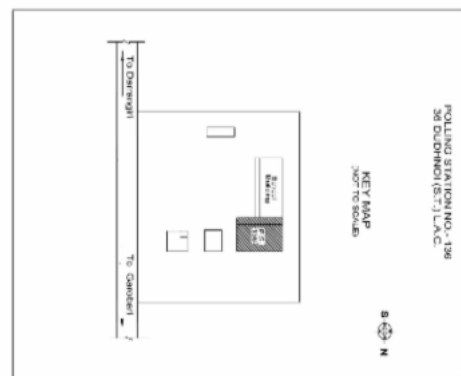

নিৰ্বাচক পঞ্জীয়ন বিষয়াৰ স্বাক্ষৰ

Nazri Naksha

Google Map View

Polling Station Building Front View

ভোটগ্ৰহন কেন্দ্ৰৰ সন্মুখৰ দৃশ্য

Cad View

Key MAP View

1 নাম : ব্ৰেথফিলিচ সাংমা স্বামীৰ নাম: শ্ৰীনাথ মাৰাক ঘৰ নং : ১ বয়স : 75 লিঙ্গ : মহিলা	KDH9934570 ফটো উপলব্ধ	2 নাম : শ্ৰীনাথ মাৰাক পিতাৰ নাম: বিৰ্চল সাংমা ঘৰ নং : ১ বয়স : 70 লিঙ্গ : পুৰুষ	KDH9934569 ফটো উপলব্ধ	3 নাম : ট্ৰাইনিতা সাংমা পিতাৰ নাম: শ্ৰীনাথ মাৰাক ঘৰ নং : ১ বয়স : 40 লিঙ্গ : পুৰুষ	KDH9934581 ফটো উপলব্ধ
4 নাম : ট্ৰেউইলু সাংমা পিতাৰ নাম: শ্ৰীনাথ মাৰাক ঘৰ নং : ১ বয়স : 33 লিঙ্গ : পুৰুষ	KDH9943651 ফটো উপলব্ধ	5 নাম : ট্ৰেচিমবুৰ্খ সাংমা পিতাৰ নাম: শ্ৰীনাথ মাৰাক ঘৰ নং : ১ বয়স : 32 লিঙ্গ : পুৰুষ	KDH9943662 ফটো উপলব্ধ	6 নাম : গ্ৰেনোলা ডি সাংমা স্বামীৰ নাম: ললিতমোহন জি মোমিন ঘৰ নং : ২ বয়স : 70 লিঙ্গ : মহিলা	KDH0074948 ফটো উপলব্ধ
7 নাম : হেচউইল মমিন পিতাৰ নাম: আলিচন সাংমা ঘৰ নং : ২ বয়স : 60 লিঙ্গ : পুৰুষ	KDH9934592 ফটো উপলব্ধ	8 নাম : তুইলিচ সাংমা স্বামীৰ নাম: হেউইচল মমিন ঘৰ নং : ২ বয়স : 55 লিঙ্গ : মহিলা	KDH9934605 ফটো উপলব্ধ	9 নাম : চন্দনা মাছাৰী স্বামীৰ নাম: শংকৰ কছাৰী ঘৰ নং : ২ বয়স : 49 লিঙ্গ : মহিলা	KDH9943979 ফটো উপলব্ধ
10 নাম : গাছেং ডি সাংমা পিতাৰ নাম: ললিতমোহন জি মোমিন ঘৰ নং : ২ বয়স : 39 লিঙ্গ : পুৰুষ	KDH0266940 ফটো উপলব্ধ	11 নাম : বালচিনা সাংমা পিতাৰ নাম: হেউইচল মমিন ঘৰ নং : ২ বয়স : 38 লিঙ্গ : মহিলা	KDH9934616 ফটো উপলব্ধ	12 নাম : মিনাকী জি মোমিন স্বামীৰ নাম: গাচেং ডি সাংমা ঘৰ নং : ২ বয়স : 37 লিঙ্গ : মহিলা	KDH0267005 ফটো উপলব্ধ
13 নাম : টেৰিংচি সাংমা পিতাৰ নাম: হেচউইল মোমিন ঘৰ নং : ২ বয়স : 32 লিঙ্গ : মহিলা	KDH9943753 ফটো উপলব্ধ	14 নাম : আইৰিথ সাংমা পিতাৰ নাম: বেধনাথ মমিন ঘৰ নং : ৩ বয়স : 85 লিঙ্গ : পুৰুষ	KDH9934638 ফটো উপলব্ধ	15 নাম : হিৰিলাচ মাৰাক স্বামীৰ নাম: আইৰিথ সাংমা ঘৰ নং : ৩ বয়স : 64 লিঙ্গ : মহিলা	KDH9934649 ফটো উপলব্ধ
16 নাম : নৰিমি মাৰাক পিতাৰ নাম: আইৰিথ সাংমা ঘৰ নং : ৩ বয়স : 40 লিঙ্গ : পুৰুষ	KDH9934650 ফটো উপলব্ধ	17 নাম : নেফিলাৰ মমিন পিতাৰ নাম: বেহোনাথ সাংমা ঘৰ নং : ৪ বয়স : 70 লিঙ্গ : পুৰুষ	KDH9934661 ফটো উপলব্ধ	18 নাম : প্ৰেমোলিচ সাংমা স্বামীৰ নাম: নেফিলাৰ মমিন ঘৰ নং : ৪ বয়স : 65 লিঙ্গ : মহিলা	KDH9934672 ফটো উপলব্ধ
19 নাম : লেবিনা সাংমা পিতাৰ নাম: নেফিলাৰ মোমিন ঘৰ নং : ৪ বয়স : 43 লিঙ্গ : মহিলা	KDH9943231 ফটো উপলব্ধ	20 নাম : চিলৰাক সাংমা পিতাৰ নাম: নেফিলাৰ মমিন ঘৰ নং : ৪ বয়স : 41 লিঙ্গ : পুৰুষ	KDH9934683 ফটো উপলব্ধ	21 নাম : সত্যা ৰাভা স্বামীৰ নাম: অঙ্কন ৰাভা ঘৰ নং : ০4 বয়স : 37 লিঙ্গ : মহিলা	KDH0141499 ফটো উপলব্ধ
22 নাম : প্ৰেডিচন সাংমা পিতাৰ নাম: বুপবনসিং মাৰাক ঘৰ নং : ৫ বয়স : 75 লিঙ্গ : পুৰুষ	KDH9934694 ফটো উপলব্ধ	23 নাম : সুশীলা মমিন স্বামীৰ নাম: প্ৰেডিছন সাংমা ঘৰ নং : ৫ বয়স : 70 লিঙ্গ : মহিলা	KDH9934707 ফটো উপলব্ধ	24 নাম : চিত্তিবেলু মোমিন মাতৃৰ নাম: শুচিলা মোমিন ঘৰ নং : ৫ বয়স : 44 লিঙ্গ : মহিলা	KDH9943242 ফটো উপলব্ধ
25 নাম : চেনিলা মমিন পিতাৰ নাম: আলিচন মাৰাক ঘৰ নং : ৬ বয়স : 60 লিঙ্গ : মহিলা	KDH9934729 ফটো উপলব্ধ	26 নাম : উইবেলচন মাৰাক পিতাৰ নাম: ক্ৰিপচন মোমিন ঘৰ নং : ৭ বয়স : 70 লিঙ্গ : পুৰুষ	KDH9934730 ফটো উপলব্ধ	27 নাম : ফ্ৰেথিলা মমিন স্বামীৰ নাম: উইবেলচন মাৰাক ঘৰ নং : ৭ বয়স : 65 লিঙ্গ : মহিলা	KDH9934741 ফটো উপলব্ধ
28 নাম : হেলিয়াৰ মোমিন পিতাৰ নাম: উইবেলচন মাৰাক ঘৰ নং : ৭ বয়স : 51 লিঙ্গ : পুৰুষ	KDH9934774 ফটো উপলব্ধ	29 নাম : পিলকি মোমিন পিতাৰ নাম: উইবেলচন মাৰাক ঘৰ নং : ৭ বয়স : 47 লিঙ্গ : পুৰুষ	KDH9934763 ফটো উপলব্ধ	30 নাম : লিন্দা মমিন পিতাৰ নাম: উইবেলচন মাৰাক ঘৰ নং : ৭ বয়স : 42 লিঙ্গ : মহিলা	KDH9934752 ফটো উপলব্ধ