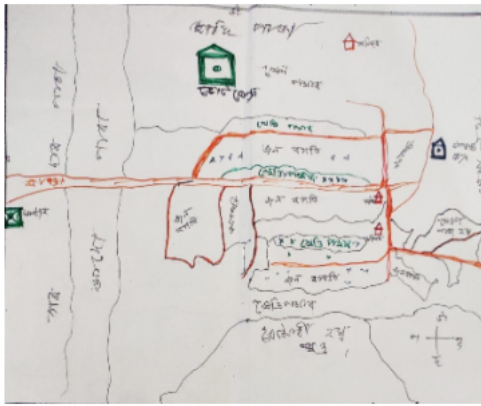

Nazri Naksha