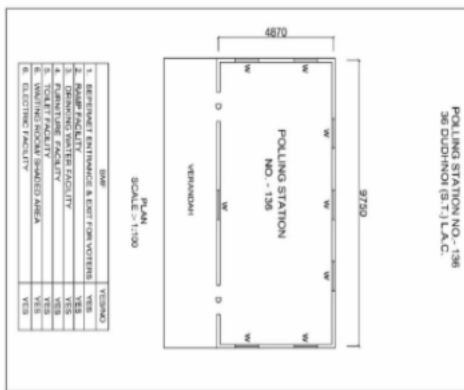

নিৰ্বাচক পঞ্জীয়ন বিষয়াৰ স্বাক্ষৰ

Nazri Naksha

Google Map View

Polling Station Building Front View

ভোটগ্ৰহন কেন্দ্ৰৰ সন্মুখৰ দৃশ্য

Cad View

Key MAP View

1 নাম : ব্ৰেথফিলিচ সাংমা স্বামীৰ নাম: শ্ৰীনাথ মাৰাক ঘৰ নং : ১ বয়স : 75 লিঙ্গ : মহিলা	KDH9934570 ফটো উপলব্ধ	2 নাম : শ্ৰীনাথ মাৰাক পিতাৰ নাম: বিৰ্চল সাংমা ঘৰ নং : ১ বয়স : 70 লিঙ্গ : পুৰুষ	KDH9934569 ফটো উপলব্ধ	3 নাম : ট্ৰাইনিতা সাংমা পিতাৰ নাম: শ্ৰীনাথ মাৰাক ঘৰ নং : ১ বয়স : 40 লিঙ্গ : পুৰুষ	KDH9934581 ফটো উপলব্ধ
4 নাম : ট্ৰেউইলু সাংমা পিতাৰ নাম: শ্ৰীনাথ মাৰাক ঘৰ নং : ১ বয়স : 33 লিঙ্গ : পুৰুষ	KDH9943651 ফটো উপলব্ধ	5 নাম : ট্ৰেচিমবুৰ্খ সাংমা পিতাৰ নাম: শ্ৰীনাথ মাৰাক ঘৰ নং : ১ বয়স : 32 লিঙ্গ : পুৰুষ	KDH9943662 ফটো উপলব্ধ	6 নাম : গ্ৰেনোলা ডি সাংমা স্বামীৰ নাম: ললিতমোহন জি মোমিন ঘৰ নং : ২ বয়স : 70 লিঙ্গ : মহিলা	KDH0074948 ফটো উপলব্ধ
7 নাম : হেচউইল মমিন পিতাৰ নাম: আলিচন সাংমা ঘৰ নং : ২ বয়স : 60 লিঙ্গ : পুৰুষ	KDH9934592 ফটো উপলব্ধ	8 নাম : তুইলিচ সাংমা স্বামীৰ নাম: হেউইচল মমিন ঘৰ নং : ২ বয়স : 55 লিঙ্গ : মহিলা	KDH9934605 ফটো উপলব্ধ	9 নাম : চন্দনা মাছাৰী স্বামীৰ নাম: শংকৰ কছাৰী ঘৰ নং : ২ বয়স : 49 লিঙ্গ : মহিলা	KDH9943979 ফটো উপলব্ধ
10 নাম : গাছেং ডি সাংমা পিতাৰ নাম: ললিতমোহন জি মোমিন ঘৰ নং : ২ বয়স : 39 লিঙ্গ : পুৰুষ	KDH0266940 ফটো উপলব্ধ	11 নাম : বালচিনা সাংমা পিতাৰ নাম: হেউইচল মমিন ঘৰ নং : ২ বয়স : 38 লিঙ্গ : মহিলা	KDH9934616 ফটো উপলব্ধ	12 নাম : মিনাকী জি মোমিন স্বামীৰ নাম: গাচেং ডি সাংমা ঘৰ নং : ২ বয়স : 37 লিঙ্গ : মহিলা	KDH0267005 ফটো উপলব্ধ
13 নাম : টেৰিংচি সাংমা পিতাৰ নাম: হেচউইল মোমিন ঘৰ নং : ২ বয়স : 32 লিঙ্গ : মহিলা	KDH9943753 ফটো উপলব্ধ	14 নাম : আইৰিথ সাংমা পিতাৰ নাম: বেধনাথ মমিন ঘৰ নং : ৩ বয়স : 85 লিঙ্গ : পুৰুষ	KDH9934638 ফটো উপলব্ধ	15 নাম : হিৰিলাচ মাৰাক স্বামীৰ নাম: আইৰিথ সাংমা ঘৰ নং : ৩ বয়স : 64 লিঙ্গ : মহিলা	KDH9934649 ফটো উপলব্ধ
16 নাম : নৰিমি মাৰাক পিতাৰ নাম: আইৰিথ সাংমা ঘৰ নং : ৩ বয়স : 40 লিঙ্গ : পুৰুষ	KDH9934650 ফটো উপলব্ধ	17 নাম : নেফিলাৰ মমিন পিতাৰ নাম: বেহোনাথ সাংমা ঘৰ নং : ৪ বয়স : 70 লিঙ্গ : পুৰুষ	KDH9934661 ফটো উপলব্ধ	18 নাম : প্ৰেমোলিচ সাংমা স্বামীৰ নাম: নেফিলাৰ মমিন ঘৰ নং : ৪ বয়স : 65 লিঙ্গ : মহিলা	KDH9934672 ফটো উপলব্ধ
19 নাম : লেবিনা সাংমা পিতাৰ নাম: নেফিলাৰ মোমিন ঘৰ নং : ৪ বয়স : 43 লিঙ্গ : মহিলা	KDH9943231 ফটো উপলব্ধ	20 নাম : চিলৰাক সাংমা পিতাৰ নাম: নেফিলাৰ মমিন ঘৰ নং : ৪ বয়স : 41 লিঙ্গ : পুৰুষ	KDH9934683 ফটো উপলব্ধ	21 নাম : সত্যা ৰাভা স্বামীৰ নাম: অঙ্কন ৰাভা ঘৰ নং : ০4 বয়স : 37 লিঙ্গ : মহিলা	KDH0141499 ফটো উপলব্ধ
22 নাম : প্ৰেডিচন সাংমা পিতাৰ নাম: বুপবনসিং মাৰাক ঘৰ নং : ৫ বয়স : 75 লিঙ্গ : পুৰুষ	KDH9934694 ফটো উপলব্ধ	23 নাম : সুশীলা মমিন স্বামীৰ নাম: প্ৰেডিছন সাংমা ঘৰ নং : ৫ বয়স : 70 লিঙ্গ : মহিলা	KDH9934707 ফটো উপলব্ধ	24 নাম : চিত্তিবেলু মোমিন মাতৃৰ নাম: শুচিলা মোমিন ঘৰ নং : ৫ বয়স : 44 লিঙ্গ : মহিলা	KDH9943242 ফটো উপলব্ধ
25 নাম : চেনিলা মমিন পিতাৰ নাম: আলিচন মাৰাক ঘৰ নং : ৬ বয়স : 60 লিঙ্গ : মহিলা	KDH9934729 ফটো উপলব্ধ	26 নাম : উইবেলচন মাৰাক পিতাৰ নাম: ক্ৰিপচন মোমিন ঘৰ নং : ৭ বয়স : 70 লিঙ্গ : পুৰুষ	KDH9934730 ফটো উপলব্ধ	27 নাম : ফ্ৰেথিলা মমিন স্বামীৰ নাম: উইবেলচন মাৰাক ঘৰ নং : ৭ বয়স : 65 লিঙ্গ : মহিলা	KDH9934741 ফটো উপলব্ধ
28 নাম : হেলিয়াৰ মোমিন পিতাৰ নাম: উইবেলচন মাৰাক ঘৰ নং : ৭ বয়স : 51 লিঙ্গ : পুৰুষ	KDH9934774 ফটো উপলব্ধ	29 নাম : পিলকি মোমিন পিতাৰ নাম: উইবেলচন মাৰাক ঘৰ নং : ৭ বয়স : 47 লিঙ্গ : পুৰুষ	KDH9934763 ফটো উপলব্ধ	30 নাম : লিন্দা মমিন পিতাৰ নাম: উইবেলচন মাৰাক ঘৰ নং : ৭ বয়স : 42 লিঙ্গ : মহিলা	KDH9934752 ফটো উপলব্ধ