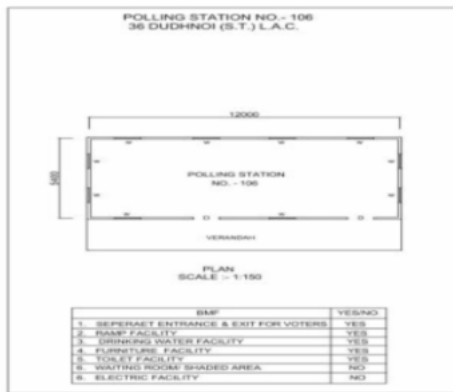

নিৰ্বাচক পঞ্জীয়ন বিষয়াৰ স্বাক্ষৰ

Nazri Naksha

Google Map View

Polling Station Building Front View

ভোটগ্ৰহন কেন্দ্ৰৰ সন্মুখৰ দৃশ্য

Cad View

Key MAP View

বিধানসভা সমষ্টিৰ নম্বৰ আৰু নাম : 15-দুধনৈ
অংশৰ নম্বৰ আৰু নাম : 1-৬৭ নং থেকাচ ১ম খণ্ড