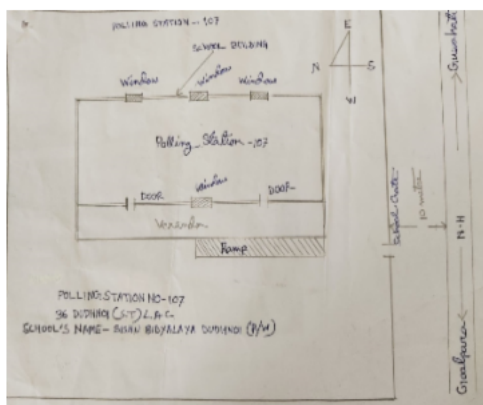

Nazri Naksha