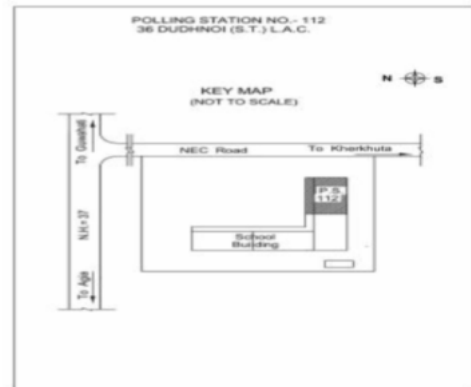

নিৰ্বাচক পঞ্জীয়ন বিষয়াৰ স্বাক্ষৰ

Nazri Naksha

Google Map View

Polling Station Building Front View

ভোটগ্ৰহন কেন্দ্ৰৰ সন্মুখৰ দৃশ্য

Cad View

Key MAP View

<p>S 1 BNB0559864</p> <p>নাম : মীলন চন্দ্ৰ ৰাভা পিতাৰ নাম : দীনেশ চন্দ্ৰ ৰাভা ঘৰ নং : 0 বয়স : 45 লিঙ্গ : পুৰুষ</p> <p>ফটো উপলব্ধ</p>	<p># 2 KDH0376004</p> <p>নাম : চন্দ্ৰিকা দেবী পিতাৰ নাম : দিবাকৰ নাথ ঘৰ নং : 621 বয়স : 30 লিঙ্গ : মহিলা</p> <p>ফটো উপলব্ধ</p>	<p>3 KDH0369850</p> <p>নাম : দিপশিখা ৰাভা পিতাৰ নাম : ভূমিধৰ ৰাভা ঘৰ নং : 0 বয়স : 28 লিঙ্গ : মহিলা</p> <p>ফটো উপলব্ধ</p>
<p>4 KDH0482521</p> <p>নাম : পাৰ্বতী সাহা স্বামীৰ নাম : সুভাশ সাহা ঘৰ নং : 00 বয়স : 27 লিঙ্গ : মহিলা</p> <p>ফটো উপলব্ধ</p>	<p># 5 KDH0359810</p> <p>নাম : হিমালী দেবী পিতাৰ নাম : দিবাকৰ নাথ ঘৰ নং : 621 বয়স : 26 লিঙ্গ : মহিলা</p> <p>ফটো উপলব্ধ</p>	<p>S 6 KDH7847134</p> <p>নাম : বৰ্ণা ৰাভা মাতৃৰ নাম : বিজয় সূত্ৰধাৰ ঘৰ নং : 04 বয়স : 33 লিঙ্গ : মহিলা</p> <p>ফটো উপলব্ধ</p>
<p>7 KDH0370734</p> <p>নাম : সনজু দেবি স্বামীৰ নাম : জিতেন্দ্ৰ ৰজক ঘৰ নং : ৭৫ বয়স : 34 লিঙ্গ : মহিলা</p> <p>ফটো উপলব্ধ</p>	<p>8 KDH0520841</p> <p>নাম : বিশাল কৰ্মকাৰ পিতাৰ নাম : নিৰঞ্জন কৰ্মকাৰ ঘৰ নং : 85 বয়স : 27 লিঙ্গ : পুৰুষ</p> <p>ফটো উপলব্ধ</p>	<p>9 KDH7442606</p> <p>নাম : জুটিকা ৰায় স্বামীৰ নাম : হেমন্ত কুমাৰ ৰায় ঘৰ নং : 139 বয়স : 48 লিঙ্গ : মহিলা</p> <p>ফটো উপলব্ধ</p>
<p>10 KDH7441294</p> <p>নাম : হিমালী নাথ পিতাৰ নাম : কিশোৰী মহোন নাথ ঘৰ নং : 139 বয়স : 34 লিঙ্গ : মহিলা</p> <p>ফটো উপলব্ধ</p>	<p>11 KDH0431924</p> <p>নাম : মৃদুসিতা ৰায় পিতাৰ নাম : হেমন্ত কুমাৰ ৰায় ঘৰ নং : 139 বয়স : 26 লিঙ্গ : মহিলা</p> <p>ফটো উপলব্ধ</p>	<p>12 BYK1377679</p> <p>নাম : নাৰায়ন চন্দ্ৰ নাথ পিতাৰ নাম : দেবনাথ নাথ ঘৰ নং : 179 বয়স : 84 লিঙ্গ : পুৰুষ</p> <p>ফটো উপলব্ধ</p>
<p>13 BYK137715</p> <p>নাম : ধীৰাজ চন্দ্ৰ নাথ পিতাৰ নাম : নাৰায়ন চন্দ্ৰ নাথ ঘৰ নং : 179 বয়স : 51 লিঙ্গ : পুৰুষ</p> <p>ফটো উপলব্ধ</p>	<p>14 BYK137726</p> <p>নাম : নিৰপমা নাথ স্বামীৰ নাম : ধীৰাজ নাথ ঘৰ নং : 179 বয়স : 39 লিঙ্গ : মহিলা</p> <p>ফটো উপলব্ধ</p>	<p>15 KDH7537997</p> <p>নাম : হেমন্তী দৈমাৰী স্বামীৰ নাম : দেবেন দৈমাৰী ঘৰ নং : 283 ক বয়স : 53 লিঙ্গ : মহিলা</p> <p>ফটো উপলব্ধ</p>
<p>16 KDH0263053</p> <p>নাম : জুংদাওচা দৈমাৰী পিতাৰ নাম : দেবেন দৈমাৰী ঘৰ নং : 283 ক বয়স : 30 লিঙ্গ : পুৰুষ</p> <p>ফটো উপলব্ধ</p>	<p>17 KDH0263160</p> <p>নাম : লিলী দৈমাৰী পিতাৰ নাম : দেবেন দৈমাৰী ঘৰ নং : 283 ক বয়স : 29 লিঙ্গ : মহিলা</p> <p>ফটো উপলব্ধ</p>	<p>18 KDH0263202</p> <p>নাম : কৈল্যানী দৈমাৰী পিতাৰ নাম : দেবেন দৈমাৰী ঘৰ নং : 283 ক বয়স : 27 লিঙ্গ : মহিলা</p> <p>ফটো উপলব্ধ</p>
<p>19 KDH0426999</p> <p>নাম : ধনমনি দৈমাৰী পিতাৰ নাম : দেবেন দৈমাৰী ঘৰ নং : 283 ক বয়স : 26 লিঙ্গ : মহিলা</p> <p>ফটো উপলব্ধ</p>	<p>20 KDH7537986</p> <p>নাম : দেবেন দৈমাৰী পিতাৰ নাম : কন্থৰাম দৈমাৰী ঘৰ নং : 283 ক বয়স : 67 লিঙ্গ : পুৰুষ</p> <p>ফটো উপলব্ধ</p>	<p>21 KDH0359844</p> <p>নাম : ৰাহুল সাহা পিতাৰ নাম : জ্যোতিলাল সাহা ঘৰ নং : 358 বয়স : 27 লিঙ্গ : পুৰুষ</p> <p>ফটো উপলব্ধ</p>
<p>22 KDH0396374</p> <p>নাম : পূজা দাস স্বামীৰ নাম : মিঠুন দাস ঘৰ নং : ৩৫৯ বয়স : 28 লিঙ্গ : মহিলা</p> <p>ফটো উপলব্ধ</p>	<p>23 KDH0520858</p> <p>নাম : লিলা দেবী স্বামীৰ নাম : ক্ষিৰ প্ৰচাদ শৰ্মা ঘৰ নং : 364 বয়স : 42 লিঙ্গ : মহিলা</p> <p>ফটো উপলব্ধ</p>	<p>24 KDH0390070</p> <p>নাম : ৰবিনা ৰাভা স্বামীৰ নাম : ডেনী কোচ ঘৰ নং : 81৫ বয়স : 27 লিঙ্গ : মহিলা</p> <p>ফটো উপলব্ধ</p>
<p>25 LQW8637681</p> <p>নাম : মৃদুলা ৰাভা স্বামীৰ নাম : শঙ্কৰ দেৱ ৰাভা ঘৰ নং : 509 বয়স : 39 লিঙ্গ : মহিলা</p> <p>ফটো উপলব্ধ</p>	<p>26 KDH0405258</p> <p>নাম : যমুনা সিংহ অন্যান্য : জবা সিংহ ঘৰ নং : ৫৬৩ বয়স : 27 লিঙ্গ : মহিলা</p> <p>ফটো উপলব্ধ</p>	<p>27 KDH7840600</p> <p>নাম : আলো সেখ পিতাৰ নাম : সমেদ আলী সেখ ঘৰ নং : ৫৭০ক বয়স : 75 লিঙ্গ : পুৰুষ</p> <p>ফটো উপলব্ধ</p>
<p>28 KDH7840611</p> <p>নাম : পান বেগম স্বামীৰ নাম : আলো সেখ ঘৰ নং : ৫৭০ক বয়স : 55 লিঙ্গ : মহিলা</p> <p>ফটো উপলব্ধ</p>	<p>29 KDH7840586</p> <p>নাম : ৰাজীৱ আহমেদ পিতাৰ নাম : আলো সেখ ঘৰ নং : ৫৭০ক বয়স : 41 লিঙ্গ : পুৰুষ</p> <p>ফটো উপলব্ধ</p>	<p>S2 30 KDH7840597</p> <p>নাম : ৰুমী খাতুন পিতাৰ নাম : আলো সেখ ঘৰ নং : ৫৭০ক বয়স : 39 লিঙ্গ : মহিলা</p> <p>ফটো উপলব্ধ</p>