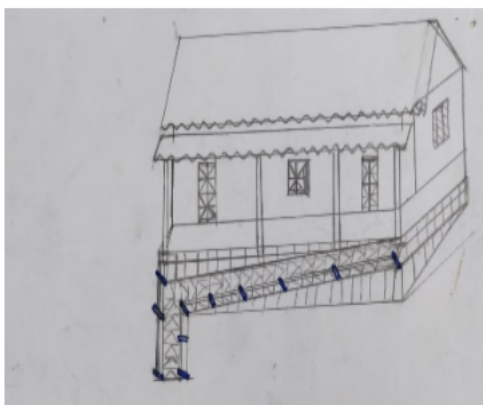

নিৰ্বাচক পঞ্জীয়ন বিষয়াৰ স্বাক্ষৰ

Nazri Naksha

Google Map View

Polling Station Building Front View

ভোটগ্ৰহন কেন্দ্ৰৰ সন্মুখৰ দৃশ্য

Cad View

Key MAP View

1 নাম : কুশধ্বজ বংখ পিতাৰ নাম: কৃষ্ণ মোহন পাটগিৰী ঘৰ নং : 1 বয়স : 68 লিঙ্গ : পুৰুষ	KDH7634562 ফটো উপলব্ধ	2 নাম : হিমা ৰাণী ৰাভা স্বামীৰ নাম: কুশধ্বজ বংখ ঘৰ নং : 1 বয়স : 61 লিঙ্গ : মহিলা	KDH7634573 ফটো উপলব্ধ	3 নাম : হাপিলাৰ্ক হাটো পিতাৰ নাম: কুশধ্বজ বংখ ঘৰ নং : 1 বয়স : 30 লিঙ্গ : পুৰুষ	KDH1938461 ফটো উপলব্ধ
4 নাম : চুনু দৈমাৰী পিতাৰ নাম: ধীৰেন দৈমাৰী ঘৰ নং : 2 বয়স : 40 লিঙ্গ : পুৰুষ	KDH7636331 ফটো উপলব্ধ	5 নাম : দীপালি দৈমাৰী স্বামীৰ নাম: চুনু দৈমাৰী ঘৰ নং : 2 বয়স : 34 লিঙ্গ : মহিলা	KDH7646459 ফটো উপলব্ধ	6 নাম : চৈতেন ৰাভা পিতাৰ নাম: কাৰ্তিক ৰাভা ঘৰ নং : 9 বয়স : 55 লিঙ্গ : পুৰুষ	KDH7634619 ফটো উপলব্ধ
7 নাম : প্ৰনিতা ৰাভা স্বামীৰ নাম: চৈতেন ৰাভা ঘৰ নং : 9 বয়স : 45 লিঙ্গ : মহিলা	KDH7634620 ফটো উপলব্ধ	8 নাম : বন্দনা দেৱী স্বামীৰ নাম: লাকীমুন চক্ৰবৰ্তী ঘৰ নং : 03 বয়স : 38 লিঙ্গ : মহিলা	KDH1670272 ফটো উপলব্ধ	9 নাম : মনিষা ৰাভা পিতাৰ নাম: চৈতেন ৰাভা ঘৰ নং : 9 বয়স : 31 লিঙ্গ : মহিলা	KDH1938983 ফটো উপলব্ধ
10 নাম : মৌচুমী ৰাভা পিতাৰ নাম: সৈতেন্দ্ৰ ৰাভা ঘৰ নং : 03 বয়স : 25 লিঙ্গ : মহিলা	KDH0380105 ফটো উপলব্ধ	11 নাম : ভূমিকা ৰাভা পিতাৰ নাম: চৈতেন ৰাভা ঘৰ নং : 3 বয়স : 23 লিঙ্গ : মহিলা	KDH1382555 ফটো উপলব্ধ	12 নাম : লতিকা ৰাভা স্বামীৰ নাম: ৰাঘৱ চন্দ্ৰ ৰাভা ঘৰ নং : 4 বয়স : 60 লিঙ্গ : মহিলা	KDH7634595 ফটো উপলব্ধ
13 নাম : দিগন্ত ৰাভা পিতাৰ নাম: ৰাঘৱ চন্দ্ৰ ৰাভা ঘৰ নং : 4 বয়স : 32 লিঙ্গ : পুৰুষ	KDH1938745 ফটো উপলব্ধ	14 নাম : তনুজা ৰাভা স্বামীৰ নাম: দিগন্ত ৰাভা ঘৰ নং : 4 বয়স : 30 লিঙ্গ : মহিলা	KDH1938950 ফটো উপলব্ধ	15 নাম : ভনিটা ৰাভা পিতাৰ নাম: ৰাঘৱ চন্দ্ৰ ৰাভা ঘৰ নং : 4 বয়স : 30 লিঙ্গ : মহিলা	KDH1938892 ফটো উপলব্ধ
16 নাম : মাধৱ্য ৰাভা পিতাৰ নাম: ৰাঘৱ ৰাভা ঘৰ নং : 4 বয়স : 29 লিঙ্গ : পুৰুষ	KDH0246330 ফটো উপলব্ধ	17 নাম : পৰিণীতা বড়ো ৰাভা স্বামীৰ নাম: মাধৱ্য ৰাভা ঘৰ নং : 4 বয়স : 27 লিঙ্গ : মহিলা	KDH1380666 ফটো উপলব্ধ	18 নাম : গৌপীনাথ ৰাভা পিতাৰ নাম: চুনীলাল ৰাভা ঘৰ নং : 5 বয়স : 65 লিঙ্গ : পুৰুষ	KDH7634631 ফটো উপলব্ধ
19 নাম : মৃদু পৰন ৰাভা পিতাৰ নাম: সম্ৰাট ৰাভা ঘৰ নং : 6 বয়স : 48 লিঙ্গ : পুৰুষ	KDH7634664 ফটো উপলব্ধ	20 নাম : বন্দনা ৰাভা স্বামীৰ নাম: মৃদুপৰন ৰাভা ঘৰ নং : 6 বয়স : 46 লিঙ্গ : মহিলা	KDH7634675 ফটো উপলব্ধ	21 নাম : সুব্ৰত কুমাৰ ৰাভা পিতাৰ নাম: সম্ৰাট ৰাভা ঘৰ নং : 6 বয়স : 45 লিঙ্গ : পুৰুষ	KDH7634697 ফটো উপলব্ধ
22 নাম : সনন্দা ৰাভা পিতাৰ নাম: মৃদু পৰন ৰাভা ঘৰ নং : 6 বয়স : 31 লিঙ্গ : মহিলা	KDH0178137 ফটো উপলব্ধ	23 নাম : হীৰব জ্যোতি ৰাভা পিতাৰ নাম: মৃদুপৰন ৰাভা ঘৰ নং : 6 বয়স : 25 লিঙ্গ : পুৰুষ	KDH0390500 ফটো উপলব্ধ	24 নাম : ক্ৰোপাশ ৰাভা পিতাৰ নাম: শঙ্কৰদেৱ ৰাভা ঘৰ নং : 06 বয়স : 20 লিঙ্গ : পুৰুষ	SNO0031690 ফটো উপলব্ধ
25 নাম : পবিত্ৰ ৰাভা পিতাৰ নাম: জগবন্ধু ৰাভা ঘৰ নং : 9 বয়স : 62 লিঙ্গ : পুৰুষ	KDH1938530 ফটো উপলব্ধ	26 নাম : ৱীতা ৰাভা স্বামীৰ নাম: পবিত্ৰ ৰাভা ঘৰ নং : 9 বয়স : 58 লিঙ্গ : মহিলা	KDH1938529 ফটো উপলব্ধ	27 নাম : কাশ্মীৰ ৰাভা পিতাৰ নাম: ৰবীন চন্দ্ৰ ৰাভা ঘৰ নং : 9 বয়স : 48 লিঙ্গ : পুৰুষ	KDH0195297 ফটো উপলব্ধ
28 নাম : প্ৰবীণ চন্দ্ৰ ৰাভা পিতাৰ নাম: দণ্ডেশ্বৰ ৰাভা ঘৰ নং : 9 বয়স : 47 লিঙ্গ : পুৰুষ	KDH7634722 ফটো উপলব্ধ	29 নাম : মিনা ৰাভা স্বামীৰ নাম: কাশ্মীৰ চন্দ্ৰ ৰাভা ঘৰ নং : 9 বয়স : 46 লিঙ্গ : মহিলা	KDH0195339 ফটো উপলব্ধ	30 নাম : অনামিকা ব্ৰহ্ম ৰাভা স্বামীৰ নাম: প্ৰবীণ চন্দ্ৰ ৰাভা ঘৰ নং : 9 বয়স : 45 লিঙ্গ : মহিলা	KDH7634733 ফটো উপলব্ধ