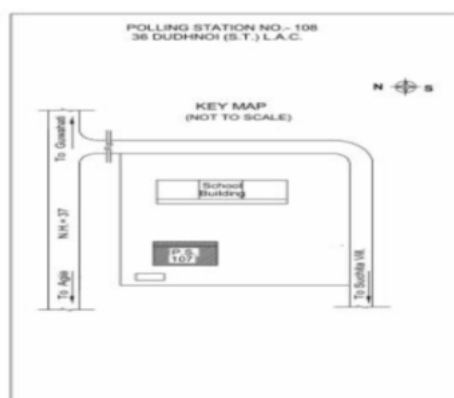

নিৰ্বাচক পঞ্জীয়ন বিষয়াৰ স্বাক্ষৰ

Nazri Naksha

Google Map View

Polling Station Building Front View

ভোটগ্ৰহন কেন্দ্ৰৰ সন্মুখৰ দৃশ্য

Cad View

Key MAP View

1 নাম : কুশধ্বজ বংখ পিতাৰ নাম: কৃষ্ণ মোহন পাটগিৰী ঘৰ নং : 1 বয়স : 68 লিঙ্গ : পুৰুষ	KDH7634562 ফটো উপলব্ধ	2 নাম : হিমা ৰাণী ৰাভা স্বামীৰ নাম: কুশধ্বজ বংখ ঘৰ নং : 1 বয়স : 61 লিঙ্গ : মহিলা	KDH7634573 ফটো উপলব্ধ	3 নাম : হাপিলাৰ্ক হাটো পিতাৰ নাম: কুশধ্বজ বংখ ঘৰ নং : 1 বয়স : 30 লিঙ্গ : পুৰুষ	KDH1938461 ফটো উপলব্ধ
4 নাম : চুনু দৈমাৰী পিতাৰ নাম: ধীৰেন দৈমাৰী ঘৰ নং : 2 বয়স : 40 লিঙ্গ : পুৰুষ	KDH7636331 ফটো উপলব্ধ	5 নাম : দীপালি দৈমাৰী স্বামীৰ নাম: চুনু দৈমাৰী ঘৰ নং : 2 বয়স : 34 লিঙ্গ : মহিলা	KDH7646459 ফটো উপলব্ধ	6 নাম : চৈতেন ৰাভা পিতাৰ নাম: কাৰ্তিক ৰাভা ঘৰ নং : 9 বয়স : 55 লিঙ্গ : পুৰুষ	KDH7634619 ফটো উপলব্ধ
7 নাম : প্ৰনিতা ৰাভা স্বামীৰ নাম: চৈতেন ৰাভা ঘৰ নং : 9 বয়স : 45 লিঙ্গ : মহিলা	KDH7634620 ফটো উপলব্ধ	8 নাম : বন্দনা দেৱী স্বামীৰ নাম: লাকীমুন চক্ৰবৰ্তী ঘৰ নং : 03 বয়স : 38 লিঙ্গ : মহিলা	KDH1670272 ফটো উপলব্ধ	9 নাম : মনিষা ৰাভা পিতাৰ নাম: চৈতেন ৰাভা ঘৰ নং : 9 বয়স : 31 লিঙ্গ : মহিলা	KDH1938983 ফটো উপলব্ধ
10 নাম : মৌচুমী ৰাভা পিতাৰ নাম: সৈতেন্দ্ৰ ৰাভা ঘৰ নং : 03 বয়স : 25 লিঙ্গ : মহিলা	KDH0380105 ফটো উপলব্ধ	11 নাম : ভূমিকা ৰাভা পিতাৰ নাম: চৈতেন ৰাভা ঘৰ নং : 3 বয়স : 23 লিঙ্গ : মহিলা	KDH1382555 ফটো উপলব্ধ	12 নাম : লতিকা ৰাভা স্বামীৰ নাম: ৰাঘৱ চন্দ্ৰ ৰাভা ঘৰ নং : 4 বয়স : 60 লিঙ্গ : মহিলা	KDH7634595 ফটো উপলব্ধ
13 নাম : দিগন্ত ৰাভা পিতাৰ নাম: ৰাঘৱ চন্দ্ৰ ৰাভা ঘৰ নং : 4 বয়স : 32 লিঙ্গ : পুৰুষ	KDH1938745 ফটো উপলব্ধ	14 নাম : তনুজা ৰাভা স্বামীৰ নাম: দিগন্ত ৰাভা ঘৰ নং : 4 বয়স : 30 লিঙ্গ : মহিলা	KDH1938950 ফটো উপলব্ধ	15 নাম : ভনিটা ৰাভা পিতাৰ নাম: ৰাঘৱ চন্দ্ৰ ৰাভা ঘৰ নং : 4 বয়স : 30 লিঙ্গ : মহিলা	KDH1938892 ফটো উপলব্ধ
16 নাম : মাধৱ্য ৰাভা পিতাৰ নাম: ৰাঘৱ ৰাভা ঘৰ নং : 4 বয়স : 29 লিঙ্গ : পুৰুষ	KDH0246330 ফটো উপলব্ধ	17 নাম : পৰিণীতা বড়ো ৰাভা স্বামীৰ নাম: মাধৱ্য ৰাভা ঘৰ নং : 4 বয়স : 27 লিঙ্গ : মহিলা	KDH1380666 ফটো উপলব্ধ	18 নাম : গৌপীনাথ ৰাভা পিতাৰ নাম: চুনীলাল ৰাভা ঘৰ নং : 5 বয়স : 65 লিঙ্গ : পুৰুষ	KDH7634631 ফটো উপলব্ধ
19 নাম : মৃদু পৰন ৰাভা পিতাৰ নাম: সম্ৰাট ৰাভা ঘৰ নং : 6 বয়স : 48 লিঙ্গ : পুৰুষ	KDH7634664 ফটো উপলব্ধ	20 নাম : বন্দনা ৰাভা স্বামীৰ নাম: মৃদুপৰন ৰাভা ঘৰ নং : 6 বয়স : 46 লিঙ্গ : মহিলা	KDH7634675 ফটো উপলব্ধ	21 নাম : সুব্ৰত কুমাৰ ৰাভা পিতাৰ নাম: সম্ৰাট ৰাভা ঘৰ নং : 6 বয়স : 45 লিঙ্গ : পুৰুষ	KDH7634697 ফটো উপলব্ধ
22 নাম : সনন্দা ৰাভা পিতাৰ নাম: মৃদু পৰন ৰাভা ঘৰ নং : 6 বয়স : 31 লিঙ্গ : মহিলা	KDH0178137 ফটো উপলব্ধ	23 নাম : হীৰব জ্যোতি ৰাভা পিতাৰ নাম: মৃদুপৰন ৰাভা ঘৰ নং : 6 বয়স : 25 লিঙ্গ : পুৰুষ	KDH0390500 ফটো উপলব্ধ	24 নাম : ক্ৰোপাশ ৰাভা পিতাৰ নাম: শঙ্কৰদেৱ ৰাভা ঘৰ নং : 06 বয়স : 20 লিঙ্গ : পুৰুষ	SNO0031690 ফটো উপলব্ধ
25 নাম : পবিত্ৰ ৰাভা পিতাৰ নাম: জগবন্ধু ৰাভা ঘৰ নং : 9 বয়স : 62 লিঙ্গ : পুৰুষ	KDH1938530 ফটো উপলব্ধ	26 নাম : ৱীতা ৰাভা স্বামীৰ নাম: পবিত্ৰ ৰাভা ঘৰ নং : 9 বয়স : 58 লিঙ্গ : মহিলা	KDH1938529 ফটো উপলব্ধ	27 নাম : কাশ্মীৰ ৰাভা পিতাৰ নাম: ৰবীন চন্দ্ৰ ৰাভা ঘৰ নং : 9 বয়স : 48 লিঙ্গ : পুৰুষ	KDH0195297 ফটো উপলব্ধ
28 নাম : প্ৰবীণ চন্দ্ৰ ৰাভা পিতাৰ নাম: দণ্ডেশ্বৰ ৰাভা ঘৰ নং : 9 বয়স : 47 লিঙ্গ : পুৰুষ	KDH7634722 ফটো উপলব্ধ	29 নাম : মিনা ৰাভা স্বামীৰ নাম: কাশ্মীৰ চন্দ্ৰ ৰাভা ঘৰ নং : 9 বয়স : 46 লিঙ্গ : মহিলা	KDH0195339 ফটো উপলব্ধ	30 নাম : অনামিকা ব্ৰহ্ম ৰাভা স্বামীৰ নাম: প্ৰবীণ চন্দ্ৰ ৰাভা ঘৰ নং : 9 বয়স : 45 লিঙ্গ : মহিলা	KDH7634733 ফটো উপলব্ধ