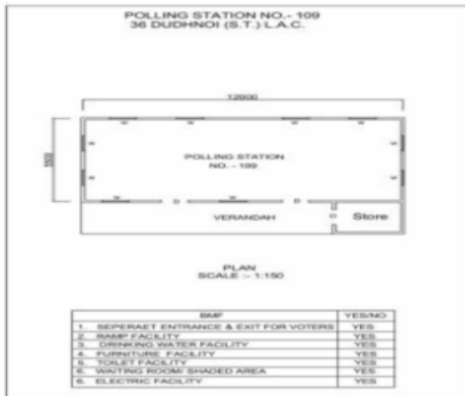

নিৰ্বাচক পঞ্জীয়ন বিষয়াৰ স্বাক্ষৰ

Nazri Naksha

Google Map View

Polling Station Building Front View

ভোটগ্ৰহন কেন্দ্ৰৰ সন্মুখৰ দৃশ্য

Cad View

Key MAP View

1 নাম : টংক বাহাদুৰ ছেত্ৰী পিতাৰ নাম: খৰ্গবাহাদুৰ ছেত্ৰী ঘৰ নং : 3 বয়স : 42 লিঙ্গ : পুৰুষ	KDH7642560 ফটো উপলব্ধ	2 নাম : উমা ছেত্ৰী স্বামীৰ নাম: টংক বাহাদুৰ ছেত্ৰী ঘৰ নং : 3 বয়স : 29 লিঙ্গ : মহিলা	KDH0088369 ফটো উপলব্ধ	3 নাম : মূলধন হাজং পিতাৰ নাম: বাধাকান্ত হাজং ঘৰ নং : 11 বয়স : 40 লিঙ্গ : পুৰুষ	JTR0512483 ফটো উপলব্ধ
4 নাম : সংগীতা হাজং স্বামীৰ নাম: মূলটোন হাজং ঘৰ নং : 11 বয়স : 37 লিঙ্গ : মহিলা	YXJ0019786 ফটো উপলব্ধ	5 নাম : মদন লোহাৰ পিতাৰ নাম: BAHADUR LOHAR ঘৰ নং : 13 বয়স : 48 লিঙ্গ : পুৰুষ	HPZ0860536 ফটো উপলব্ধ	6 নাম : মঞ্জু লোহাৰ স্বামীৰ নাম: MADAN LOHAR ঘৰ নং : 13 বয়স : 43 লিঙ্গ : মহিলা	HPZ0861369 ফটো উপলব্ধ
7 নাম : বনদীপ থাপা পিতাৰ নাম: JAGDISH THAPA ঘৰ নং : 14 বয়স : 45 লিঙ্গ : পুৰুষ	GCY0575753 ফটো উপলব্ধ	8 নাম : প্ৰোভাতী হাজং স্বামীৰ নাম: RANDEEP THAPA ঘৰ নং : 14 বয়স : 40 লিঙ্গ : মহিলা	TST0041137 ফটো উপলব্ধ	9 নাম : নিৰেন চন্দ্ৰ. ৰাভা মাতৃৰ নাম: T. RABHA ঘৰ নং : 15 বয়স : 63 লিঙ্গ : পুৰুষ	AHC0008631 ফটো উপলব্ধ
10 নাম : অভিজিত ৰাভা পিতাৰ নাম: NIREN CH. RABHA ঘৰ নং : 15 বয়স : 35 লিঙ্গ : পুৰুষ	AHC0009183 ফটো উপলব্ধ	11 নাম : জুতিমা ৰাভা পিতাৰ নাম: পাৰিতৱা ৱম ঘৰ নং : 15 বয়স : 25 লিঙ্গ : মহিলা	SWW0124115 ফটো উপলব্ধ	12 নাম : বীনা পাল স্বামীৰ নাম: দীপু পাল ঘৰ নং : 20 বয়স : 43 লিঙ্গ : মহিলা	KDH0536060 ফটো উপলব্ধ
13 নাম : বিতু পাল পিতাৰ নাম: দিপু পাল ঘৰ নং : 20 বয়স : 23 লিঙ্গ : মহিলা	SNO0006213 ফটো উপলব্ধ	14 নাম : গৌতম ৰাভা পিতাৰ নাম: মানীক চন্দ্ৰ ৰাভা ঘৰ নং : 21 বয়স : 30 লিঙ্গ : পুৰুষ	KDH1614106 ফটো উপলব্ধ	15 নাম : সৰমনী ৰাভা স্বামীৰ নাম: গৌতম ৰাভা ঘৰ নং : 21 বয়স : 24 লিঙ্গ : মহিলা	KDH1614122 ফটো উপলব্ধ
16 নাম : পুনিথৰ ৰাভা পিতাৰ নাম: চুৰেচ ৰাভা ঘৰ নং : 22 বয়স : 56 লিঙ্গ : পুৰুষ	KDH0455493 ফটো উপলব্ধ	17 নাম : বিজু ৰাভা স্বামীৰ নাম: পুনিথৰ ৰাভা ঘৰ নং : 22 বয়স : 46 লিঙ্গ : মহিলা	KDH0494724 ফটো উপলব্ধ	18 নাম : ৰেনকা ঢুকাল স্বামীৰ নাম: ভীম বাহাদুৰ ছেত্ৰী ঘৰ নং : 22 বয়স : 42 লিঙ্গ : মহিলা	KLM0000686 ফটো উপলব্ধ
19 নাম : ভীম বাহাদুৰ ছেত্ৰী পিতাৰ নাম: জৰ্গ বাহাদুৰ ছেত্ৰী ঘৰ নং : 22 বয়স : 37 লিঙ্গ : পুৰুষ	KDH7643983 ফটো উপলব্ধ	20 নাম : বল বাহাদুৰ ভূজেল পিতাৰ নাম: চত্ৰ বাহাদুৰ ভূজেল ঘৰ নং : 23 বয়স : 60 লিঙ্গ : পুৰুষ	KDH0237776 ফটো উপলব্ধ	S 21 নাম : শেম বাহাদুৰ লিম্বু পিতাৰ নাম: লচি বাহাদুৰ লিম্বু ঘৰ নং : 24 বয়স : 59 লিঙ্গ : পুৰুষ	KDH7646244 ফটো উপলব্ধ
22 নাম : ফুলমায়া লিম্বু স্বামীৰ নাম: শ্যাম বাহাদুৰ লিম্বু ঘৰ নং : 24 বয়স : 57 লিঙ্গ : মহিলা	KDH7646142 ফটো উপলব্ধ	23 নাম : মুৰলী বৰ্মন পিতাৰ নাম: ফনী বৰ্মন ঘৰ নং : 27 বয়স : 54 লিঙ্গ : পুৰুষ	KDH7644340 ফটো উপলব্ধ	24 নাম : সৰস্বতী বৰ্মণ স্বামীৰ নাম: মুৰালী বৰ্মণ ঘৰ নং : 27 বয়স : 34 লিঙ্গ : মহিলা	KDH7646482 ফটো উপলব্ধ
25 নাম : উষা দেবী লিম্বু পিতাৰ নাম: প্ৰেম কেআৰ লিম্বু ঘৰ নং : 28 বয়স : 40 লিঙ্গ : মহিলা	KDH7641396 ফটো উপলব্ধ	26 নাম : গুনে দাস পিতাৰ নাম: মাধব দাস ঘৰ নং : 31 বয়স : 62 লিঙ্গ : মহিলা	KDH2004257 ফটো উপলব্ধ	27 নাম : দুৰ্গা মায়া ছেত্ৰী স্বামীৰ নাম: বন বাহাদুৰ ছেত্ৰী ঘৰ নং : 32 বয়স : 65 লিঙ্গ : মহিলা	KDH7646675 ফটো উপলব্ধ
28 নাম : বন বাহাদুৰ ছেত্ৰী পিতাৰ নাম: খৰ্গ বাহাদুৰ ছেত্ৰী ঘৰ নং : 32 বয়স : 61 লিঙ্গ : পুৰুষ	KDH7645810 ফটো উপলব্ধ	29 নাম : ধন বাহাদুৰ ছেত্ৰী পিতাৰ নাম: বন বাহাদুৰ ছেত্ৰী ঘৰ নং : 32 বয়স : 40 লিঙ্গ : পুৰুষ	KDH7645649 ফটো উপলব্ধ	30 নাম : পুষ্পা মায়া ছেত্ৰী স্বামীৰ নাম: ধন বাহাদুৰ ছেত্ৰী ঘৰ নং : 32 বয়স : 37 লিঙ্গ : মহিলা	KDH1938574 ফটো উপলব্ধ