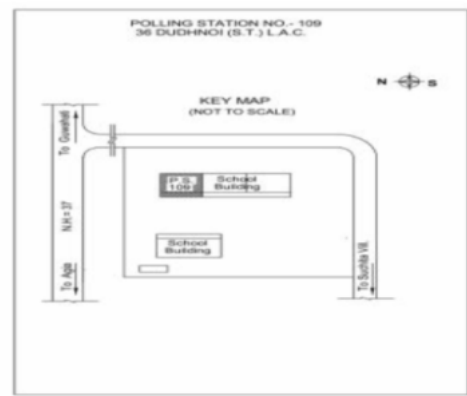

নিৰ্বাচক পঞ্জীয়ন বিষয়াৰ স্বাক্ষৰ

Nazri Naksha

Google Map View

Polling Station Building Front View

ভোটগ্ৰহন কেন্দ্ৰৰ সন্মুখৰ দৃশ্য

Cad View

Key MAP View

1 নাম : টংক বাহাদুৰ ছেত্ৰী পিতাৰ নাম: খৰ্গবাহাদুৰ ছেত্ৰী ঘৰ নং : 3 বয়স : 42 লিঙ্গ : পুৰুষ	KDH7642560 ফটো উপলব্ধ	2 নাম : উমা ছেত্ৰী স্বামীৰ নাম: টংক বাহাদুৰ ছেত্ৰী ঘৰ নং : 3 বয়স : 29 লিঙ্গ : মহিলা	KDH0088369 ফটো উপলব্ধ	3 নাম : মূলধন হাজং পিতাৰ নাম: বাধাকান্ত হাজং ঘৰ নং : 11 বয়স : 40 লিঙ্গ : পুৰুষ	JTR0512483 ফটো উপলব্ধ
4 নাম : সংগীতা হাজং স্বামীৰ নাম: মূলটোন হাজং ঘৰ নং : 11 বয়স : 37 লিঙ্গ : মহিলা	YXJ0019786 ফটো উপলব্ধ	5 নাম : মদন লোহাৰ পিতাৰ নাম: BAHADUR LOHAR ঘৰ নং : 13 বয়স : 48 লিঙ্গ : পুৰুষ	HPZ0860536 ফটো উপলব্ধ	6 নাম : মঞ্জু লোহাৰ স্বামীৰ নাম: MADAN LOHAR ঘৰ নং : 13 বয়স : 43 লিঙ্গ : মহিলা	HPZ0861369 ফটো উপলব্ধ
7 নাম : বনদীপ থাপা পিতাৰ নাম: JAGDISH THAPA ঘৰ নং : 14 বয়স : 45 লিঙ্গ : পুৰুষ	GCY0575753 ফটো উপলব্ধ	8 নাম : প্ৰোভাতী হাজং স্বামীৰ নাম: RANDEEP THAPA ঘৰ নং : 14 বয়স : 40 লিঙ্গ : মহিলা	TST0041137 ফটো উপলব্ধ	9 নাম : নিৰেন চন্দ্ৰ. ৰাভা মাতৃৰ নাম: T. RABHA ঘৰ নং : 15 বয়স : 63 লিঙ্গ : পুৰুষ	AHC0008631 ফটো উপলব্ধ
10 নাম : অভিজিত ৰাভা পিতাৰ নাম: NIREN CH. RABHA ঘৰ নং : 15 বয়স : 35 লিঙ্গ : পুৰুষ	AHC0009183 ফটো উপলব্ধ	11 নাম : জুতিমা ৰাভা পিতাৰ নাম: পাৰিতৱা ৱম ঘৰ নং : 15 বয়স : 25 লিঙ্গ : মহিলা	SWW0124115 ফটো উপলব্ধ	12 নাম : বীনা পাল স্বামীৰ নাম: দীপু পাল ঘৰ নং : 20 বয়স : 43 লিঙ্গ : মহিলা	KDH0536060 ফটো উপলব্ধ
13 নাম : বিতু পাল পিতাৰ নাম: দিপু পাল ঘৰ নং : 20 বয়স : 23 লিঙ্গ : মহিলা	SNO0006213 ফটো উপলব্ধ	14 নাম : গৌতম ৰাভা পিতাৰ নাম: মানীক চন্দ্ৰ ৰাভা ঘৰ নং : 21 বয়স : 30 লিঙ্গ : পুৰুষ	KDH1614106 ফটো উপলব্ধ	15 নাম : সৰমনী ৰাভা স্বামীৰ নাম: গৌতম ৰাভা ঘৰ নং : 21 বয়স : 24 লিঙ্গ : মহিলা	KDH1614122 ফটো উপলব্ধ
16 নাম : পুনিথৰ ৰাভা পিতাৰ নাম: চুৰেচ ৰাভা ঘৰ নং : 22 বয়স : 56 লিঙ্গ : পুৰুষ	KDH0455493 ফটো উপলব্ধ	17 নাম : বিজু ৰাভা স্বামীৰ নাম: পুনিথৰ ৰাভা ঘৰ নং : 22 বয়স : 46 লিঙ্গ : মহিলা	KDH0494724 ফটো উপলব্ধ	18 নাম : ৰেনকা ঢুকাল স্বামীৰ নাম: ভীম বাহাদুৰ ছেত্ৰী ঘৰ নং : 22 বয়স : 42 লিঙ্গ : মহিলা	KLM0000686 ফটো উপলব্ধ
19 নাম : ভীম বাহাদুৰ ছেত্ৰী পিতাৰ নাম: জৰ্গ বাহাদুৰ ছেত্ৰী ঘৰ নং : 22 বয়স : 37 লিঙ্গ : পুৰুষ	KDH7643983 ফটো উপলব্ধ	20 নাম : বল বাহাদুৰ ভূজেল পিতাৰ নাম: চত্ৰ বাহাদুৰ ভূজেল ঘৰ নং : 23 বয়স : 60 লিঙ্গ : পুৰুষ	KDH0237776 ফটো উপলব্ধ	S 21 নাম : শেম বাহাদুৰ লিম্বু পিতাৰ নাম: লচি বাহাদুৰ লিম্বু ঘৰ নং : 24 বয়স : 59 লিঙ্গ : পুৰুষ	KDH7646244 ফটো উপলব্ধ
22 নাম : ফুলমায়া লিম্বু স্বামীৰ নাম: শ্যাম বাহাদুৰ লিম্বু ঘৰ নং : 24 বয়স : 57 লিঙ্গ : মহিলা	KDH7646142 ফটো উপলব্ধ	23 নাম : মুৰলী বৰ্মন পিতাৰ নাম: ফনী বৰ্মন ঘৰ নং : 27 বয়স : 54 লিঙ্গ : পুৰুষ	KDH7644340 ফটো উপলব্ধ	24 নাম : সৰস্বতী বৰ্মণ স্বামীৰ নাম: মুৰালী বৰ্মণ ঘৰ নং : 27 বয়স : 34 লিঙ্গ : মহিলা	KDH7646482 ফটো উপলব্ধ
25 নাম : উষা দেবী লিম্বু পিতাৰ নাম: প্ৰেম কেআৰ লিম্বু ঘৰ নং : 28 বয়স : 40 লিঙ্গ : মহিলা	KDH7641396 ফটো উপলব্ধ	26 নাম : গুনে দাস পিতাৰ নাম: মাধব দাস ঘৰ নং : 31 বয়স : 62 লিঙ্গ : মহিলা	KDH2004257 ফটো উপলব্ধ	27 নাম : দুৰ্গা মায়া ছেত্ৰী স্বামীৰ নাম: বন বাহাদুৰ ছেত্ৰী ঘৰ নং : 32 বয়স : 65 লিঙ্গ : মহিলা	KDH7646675 ফটো উপলব্ধ
28 নাম : বন বাহাদুৰ ছেত্ৰী পিতাৰ নাম: খৰ্গ বাহাদুৰ ছেত্ৰী ঘৰ নং : 32 বয়স : 61 লিঙ্গ : পুৰুষ	KDH7645810 ফটো উপলব্ধ	29 নাম : ধন বাহাদুৰ ছেত্ৰী পিতাৰ নাম: বন বাহাদুৰ ছেত্ৰী ঘৰ নং : 32 বয়স : 40 লিঙ্গ : পুৰুষ	KDH7645649 ফটো উপলব্ধ	30 নাম : পুষ্পা মায়া ছেত্ৰী স্বামীৰ নাম: ধন বাহাদুৰ ছেত্ৰী ঘৰ নং : 32 বয়স : 37 লিঙ্গ : মহিলা	KDH1938574 ফটো উপলব্ধ