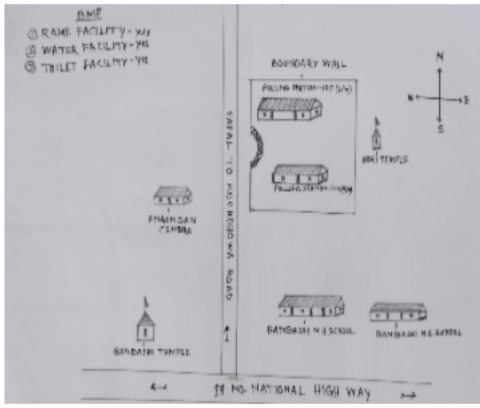

Nazri Naksha