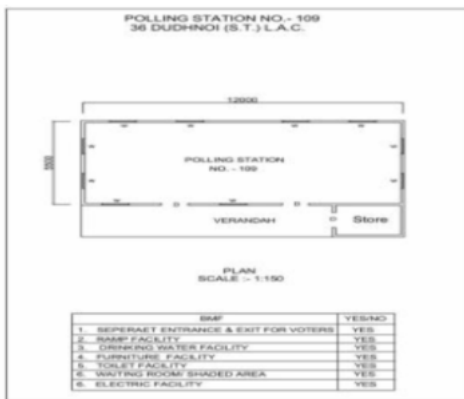

Nazri Naksha

Google Map View

Polling Station Building Front View

ভোটগ্ৰহন কেন্দ্ৰৰ সন্মুখৰ দৃশ্য

Cad View

Key MAP View