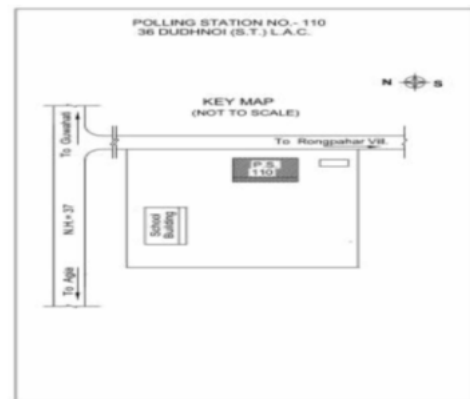

Key MAP View