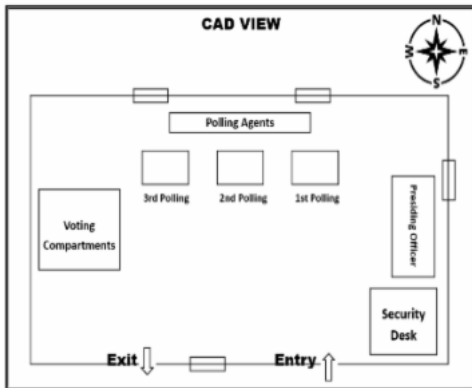

নিৰ্বাচক পঞ্জীয়ন বিষয়াৰ স্বাক্ষৰ

Nazri Naksha

Google Map View

Polling Station Building Front View

ভোটগ্ৰহন কেন্দ্ৰৰ সন্মুখৰ দৃশ্য

Cad View

Key MAP View

1 নাম : ইনু ৰায় পিতাৰ নাম: ৰোহিত ৰায় ঘৰ নং : ৩৮১ বয়স : 59 লিঙ্গ : মহিলা	KDH7743580 ফটো উপলব্ধ	S 2 নাম : গোপী ৰায় পিতাৰ নাম: চন্দ্ৰ মোহন ৰায় ঘৰ নং : ৩৮১ বয়স : 53 লিঙ্গ : পুৰুষ	KDH0280297 ফটো উপলব্ধ	3 নাম : ৰাজিব ৰায় পিতাৰ নাম: ৰোহিত ৰায় ঘৰ নং : ৩৮১ বয়স : 45 লিঙ্গ : পুৰুষ	KDH7738536 ফটো উপলব্ধ
S 4 নাম : গীতা ৰাই স্বামীৰ নাম: গোপী ৰায় ঘৰ নং : ৩৮১ বয়স : 45 লিঙ্গ : মহিলা	KDH0280339 ফটো উপলব্ধ	5 নাম : অখিল ৰায় পিতাৰ নাম: ৰোহিত ৰায় ঘৰ নং : ৩৮১ বয়স : 41 লিঙ্গ : পুৰুষ	KDH7738547 ফটো উপলব্ধ	6 নাম : মালা ৰায় স্বামীৰ নাম: ৰাজিব ৰায় ঘৰ নং : ৩৮১ বয়স : 40 লিঙ্গ : মহিলা	KDH7742725 ফটো উপলব্ধ
7 নাম : ধনজিত ৰাভা পিতাৰ নাম: কাজিয়া ৰাম ৰাভা ঘৰ নং : 381 বয়স : 20 লিঙ্গ : পুৰুষ	SNO0068361 ফটো উপলব্ধ	8 নাম : কাজিয়াৰাম ৰাভা পিতাৰ নাম: জানিয়া ৰাভা ঘৰ নং : ৩৮১ক বয়স : 47 লিঙ্গ : পুৰুষ	KDH0138248 ফটো উপলব্ধ	9 নাম : জয়ন্তী ৰাভা স্বামীৰ নাম: কাজিয়াৰাম ৰাভা ঘৰ নং : ৩৮১ক বয়স : 44 লিঙ্গ : মহিলা	KDH0138289 ফটো উপলব্ধ
10 নাম : দিপক ৰাভা পিতাৰ নাম: মহেন ৰাভা ঘৰ নং : 382 বয়স : 46 লিঙ্গ : পুৰুষ	KDH1100590 ফটো উপলব্ধ	11 নাম : যমুনা ৰাভা স্বামীৰ নাম: দীপক ৰাভা ঘৰ নং : 382 বয়স : 35 লিঙ্গ : মহিলা	KDH1102267 ফটো উপলব্ধ	12 নাম : হৰমাই গগৈ স্বামীৰ নাম: বিচুট গগৈ ঘৰ নং : 383 বয়স : 58 লিঙ্গ : মহিলা	KDH0492116 ফটো উপলব্ধ
13 নাম : দিপালী ৰাভা স্বামীৰ নাম: কৰ্ণেশ্বৰ ৰাভা ঘৰ নং : ৩৮৩ বয়স : 50 লিঙ্গ : মহিলা	KDH7738592 ফটো উপলব্ধ	14 নাম : অনপ কুমাৰ ৰাভা পিতাৰ নাম: কৰ্ণেশ্বৰ ৰাভা ঘৰ নং : ৩৮৩ বয়স : 43 লিঙ্গ : পুৰুষ	KDH7738605 ফটো উপলব্ধ	15 নাম : অঞ্জন ৰাভা পিতাৰ নাম: কৰ্ণেশ্বৰ ৰাভা ঘৰ নং : ৩৮৩ বয়স : 38 লিঙ্গ : পুৰুষ	KDH7738616 ফটো উপলব্ধ
16 নাম : কাকলি বসুমতাৰি স্বামীৰ নাম: হিৰণ্য. বসুমতাৰি ঘৰ নং : 383 বয়স : 38 লিঙ্গ : মহিলা	KDH3140689 ফটো উপলব্ধ	17 নাম : সপ্না গগৈ পিতাৰ নাম: বিচুট গগৈ ঘৰ নং : 383 বয়স : 37 লিঙ্গ : মহিলা	KDH0492090 ফটো উপলব্ধ	18 নাম : ভানুমতী ৰাভা স্বামীৰ নাম: অঞ্জন ৰাভা ঘৰ নং : ৩৮৩ বয়স : 35 লিঙ্গ : মহিলা	KDH0016130 ফটো উপলব্ধ
19 নাম : অনিল গগৈ পিতাৰ নাম: বিচুট গগৈ ঘৰ নং : 383 বয়স : 35 লিঙ্গ : পুৰুষ	KDH0492108 ফটো উপলব্ধ	20 নাম : লক্ষ্মীৰা বড়ো স্বামীৰ নাম: অনিল গগৈ ঘৰ নং : ৩৮৩ বয়স : 32 লিঙ্গ : মহিলা	KDH1121102 ফটো উপলব্ধ	21 নাম : লক্ষ্মী ৰাভা স্বামীৰ নাম: কৃষ্ণৰাম ৰাভা ঘৰ নং : ৩৮৪ বয়স : 74 লিঙ্গ : মহিলা	KDH7738638 ফটো উপলব্ধ
22 নাম : মণিকা বৈশ্য পিতাৰ নাম: কৃষ্ণ কান্ত বৈশ্য ঘৰ নং : ৩৮৪ বয়স : 49 লিঙ্গ : মহিলা	KDH0280347 ফটো উপলব্ধ	23 নাম : ৰাখী ৰাভা পিতাৰ নাম: অভিজিত ৰাভা ঘৰ নং : ৩৮৪ বয়স : 35 লিঙ্গ : মহিলা	KDH7743013 ফটো উপলব্ধ	24 নাম : হেলেন ৰাভা পিতাৰ নাম: সুৰোমোহন ৰাভা ঘৰ নং : ৩৮৬ বয়স : 60 লিঙ্গ : মহিলা	KDH7738672 ফটো উপলব্ধ
25 নাম : পাৰুল ৰাভা স্বামীৰ নাম: ধনুজ ৰাভা ঘৰ নং : ৩৮৬ বয়স : 55 লিঙ্গ : মহিলা	KDH7738661 ফটো উপলব্ধ	26 নাম : হিৰো ৰাভা পিতাৰ নাম: দনুজ ৰাভা ঘৰ নং : ৩৮৬ বয়স : 30 লিঙ্গ : পুৰুষ	KDH1939191 ফটো উপলব্ধ	27 নাম : তৰা ৰাভা পিতাৰ নাম: ধনুজ ৰাভা ঘৰ নং : 386 বয়স : 27 লিঙ্গ : মহিলা	KDH0429969 ফটো উপলব্ধ
28 নাম : জিগু ৰাভা পিতাৰ নাম: ধনুজ ৰাভা ঘৰ নং : 386 বয়স : 25 লিঙ্গ : পুৰুষ	KDH0520650 ফটো উপলব্ধ	29 নাম : জয়ন্তী ৰাভা স্বামীৰ নাম: বিপুল ৰাভা ঘৰ নং : ৩৮৭ বয়স : 49 লিঙ্গ : মহিলা	KDH7738694 ফটো উপলব্ধ	30 নাম : নিৰ্মল ৰাভা পিতাৰ নাম: বিপুল ৰাভা ঘৰ নং : ৩৮৭ বয়স : 36 লিঙ্গ : পুৰুষ	KDH7738707 ফটো উপলব্ধ