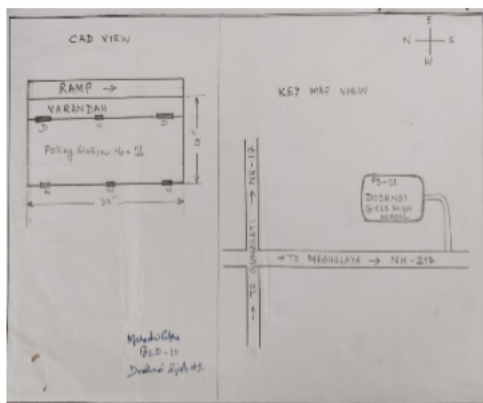

Nazri Naksha