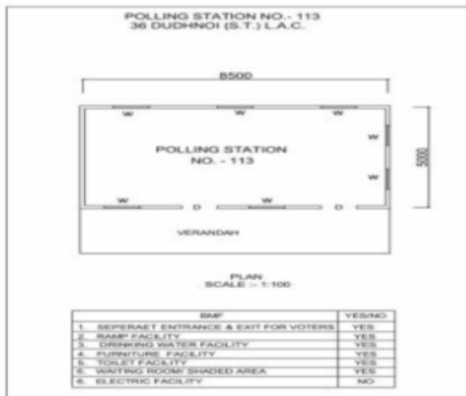

নিৰ্বাচক পঞ্জীয়ন বিষয়াৰ স্বাক্ষৰ

Nazri Naksha

Google Map View

Polling Station Building Front View

ভোটগ্ৰহন কেন্দ্ৰৰ সন্মুখৰ দৃশ্য

Cad View

Key MAP View