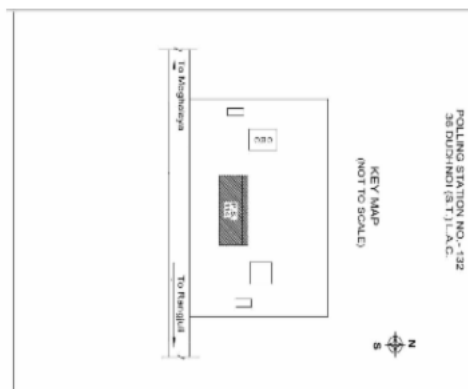

নিৰ্বাচক পঞ্জীয়ন বিষয়াৰ স্বাক্ষৰ

Nazri Naksha

Google Map View

Polling Station Building Front View

ভোটগ্ৰহন কেন্দ্ৰৰ সন্মুখৰ দৃশ্য

Cad View

Key MAP View

বিধানসভা সমষ্টিৰ নম্বৰ আৰু নাম : 15-দুধনৈ  
অংশৰ নম্বৰ আৰু নাম : 1-৬৬ থেকেচু ২য় খণ্ড