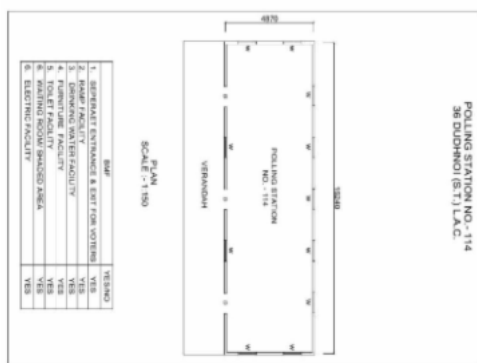

নিৰ্বাচক পঞ্জীয়ন বিষয়াৰ স্বাক্ষৰ

Nazri Naksha

Google Map View

Polling Station Building Front View

ভোটগ্ৰহন কেন্দ্ৰৰ সন্মুখৰ দৃশ্য

Cad View

Key MAP View

বিধানসভা সমষ্টিৰ নম্বৰ আৰু নাম : 15-দুধনৈ  
অংশৰ নম্বৰ আৰু নাম : 1-৬৬ থেকেচু ২য় খণ্ড