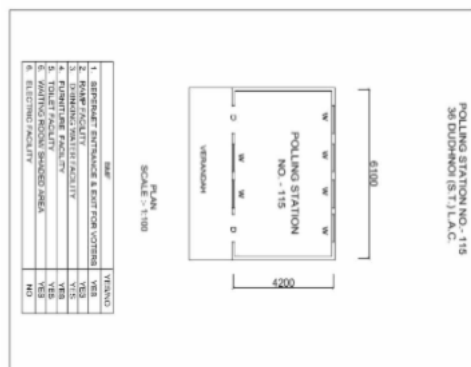

নিৰ্বাচক পঞ্জীয়ন বিষয়াৰ স্বাক্ষৰ

Nazri Naksha

Google Map View

Polling Station Building Front View

ভোটগ্ৰহন কেন্দ্ৰৰ সন্মুখৰ দৃশ্য

Cad View

Key MAP View

বিধানসভা সমষ্টিৰ নম্বৰ আৰু নাম : 15-দুধনৈ
অংশৰ নম্বৰ আৰু নাম : 1-৬৬ নং থেকাচু ২য় খণ্ড