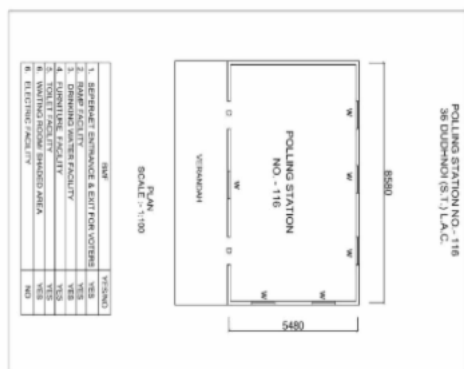

নিৰ্বাচক পঞ্জীয়ন বিষয়াৰ স্বাক্ষৰ

Nazri Naksha

Google Map View

Polling Station Building Front View

ভোটগ্ৰহন কেন্দ্ৰৰ সন্মুখৰ দৃশ্য

Cad View

Key MAP View

<p>S 1 KDH0368290</p> <p>নাম : সোমা বনি পাল স্বামীৰ নাম : দিপঙ্কৰ পাল ঘৰ নং : 0 বয়স : 38 লিঙ্গ : মহিলা</p> <p>ফটো উপলব্ধ</p>	<p># 2 KDH0355990</p> <p>নাম : গোবিন্দ নাথ পিতাৰ নাম : হৰিমোহন নাথ ঘৰ নং : 684 বয়স : 27 লিঙ্গ : পুৰুষ</p> <p>ফটো উপলব্ধ</p>	<p>3 KDH0000927</p> <p>নাম : শঙ্কৰ ৰাজভৰ পিতাৰ নাম : হৰদেউ ৰাজভৰ ঘৰ নং : 5 বয়স : 43 লিঙ্গ : পুৰুষ</p> <p>ফটো উপলব্ধ</p>
<p>4 KDH8244108</p> <p>নাম : পাৰ্বতী ৰাজভৰ পিতাৰ নাম : হৰদেউ ৰাজভৰ ঘৰ নং : 5 বয়স : 37 লিঙ্গ : মহিলা</p> <p>ফটো উপলব্ধ</p>	<p>S 5 KDH0478404</p> <p>নাম : সংগীতা দে মাতৃৰ নাম : সৰিতা দে ঘৰ নং : 10 বয়স : 25 লিঙ্গ : মহিলা</p> <p>ফটো উপলব্ধ</p>	<p>6 KDH0016141</p> <p>নাম : অনিল ৰাভা পিতাৰ নাম : দমাহু ৰাভা ঘৰ নং : 33 বয়স : 55 লিঙ্গ : পুৰুষ</p> <p>ফটো উপলব্ধ</p>
<p>7 KDH0386615</p> <p>নাম : ৰূপা ৰাভা স্বামীৰ নাম : অনিল ৰাভা ঘৰ নং : 0 বয়স : 42 লিঙ্গ : মহিলা</p> <p>ফটো উপলব্ধ</p>	<p>S 8 KDH8234568</p> <p>নাম : নাৰায়ন দাস পিতাৰ নাম : মহেন্দ্র দাস ঘৰ নং : 88 বয়স : 48 লিঙ্গ : পুৰুষ</p> <p>ফটো উপলব্ধ</p>	<p>9 KDH1406974</p> <p>নাম : নিবেদিতা বড়ো পিতাৰ নাম : সুৰবহু বড়ো ঘৰ নং : 101 বয়স : 23 লিঙ্গ : মহিলা</p> <p>ফটো উপলব্ধ</p>
<p>10 KDH0004697</p> <p>নাম : সুৰবাহু বড়ো পিতাৰ নাম : ধনীৰাম বড়ো ঘৰ নং : 50 বয়স : 66 লিঙ্গ : পুৰুষ</p> <p>ফটো উপলব্ধ</p>	<p>11 KDH0004747</p> <p>নাম : নিৰলা বড়ো পিতাৰ নাম : সুৰবহু বড়ো ঘৰ নং : 50 বয়স : 60 লিঙ্গ : মহিলা</p> <p>ফটো উপলব্ধ</p>	<p>12 KDH1222173</p> <p>নাম : ভানসমীতা ৰায় মাতৃৰ নাম : জিতিকা ৰায় ঘৰ নং : 139 বয়স : 23 লিঙ্গ : মহিলা</p> <p>ফটো উপলব্ধ</p>
<p>13 SNO0006254</p> <p>নাম : ববিতা ৰাভা স্বামীৰ নাম : নিখিল ৰাভা ঘৰ নং : 216 বয়স : 35 লিঙ্গ : মহিলা</p> <p>ফটো উপলব্ধ</p>	<p>14 KDH8238048</p> <p>নাম : বিনীতা ৰাভা স্বামীৰ নাম : হেমন্ত ৰাভা ঘৰ নং : 216 বয়স : 46 লিঙ্গ : মহিলা</p> <p>ফটো উপলব্ধ</p>	<p>15 KDH8245112</p> <p>নাম : নিখিল ৰাভা পিতাৰ নাম : হেমন্ত ৰাভা ঘৰ নং : 216 বয়স : 35 লিঙ্গ : পুৰুষ</p> <p>ফটো উপলব্ধ</p>
<p>16 KDH8245101</p> <p>নাম : দ্বীপজ্যোতি ৰাভা পিতাৰ নাম : হেমন্ত ৰাভা ঘৰ নং : 216 বয়স : 33 লিঙ্গ : পুৰুষ</p> <p>ফটো উপলব্ধ</p>	<p>17 KDH8244551</p> <p>নাম : নাজিমা ৰাভা পিতাৰ নাম : হেমন্ত ৰাভা ঘৰ নং : 216 বয়স : 31 লিঙ্গ : মহিলা</p> <p>ফটো উপলব্ধ</p>	<p>18 KDH8238082</p> <p>নাম : দেৱযাণী ৰাভা পিতাৰ নাম : মহেশ ৰাভা ঘৰ নং : 216 বয়স : 37 লিঙ্গ : মহিলা</p> <p>ফটো উপলব্ধ</p>
<p>19 KDH0355974</p> <p>নাম : অনন্ত ৰাভা পিতাৰ নাম : মহেশ ৰাভা ঘৰ নং : 216 বয়স : 33 লিঙ্গ : পুৰুষ</p> <p>ফটো উপলব্ধ</p>	<p>20 KDH0198887</p> <p>নাম : কুন্তকৰ্ণ ৰাভা পিতাৰ নাম : মহেশ ৰাভা ঘৰ নং : 216 বয়স : 32 লিঙ্গ : পুৰুষ</p> <p>ফটো উপলব্ধ</p>	<p>21 KDH7846631</p> <p>নাম : মিথিলেশ তিৱাৰী পিতাৰ নাম : সনত কুমাৰ তিৱাৰী ঘৰ নং : 217 বয়স : 48 লিঙ্গ : পুৰুষ</p> <p>ফটো উপলব্ধ</p>
<p>22 KDH7846642</p> <p>নাম : সৰোজ তিৱাৰী স্বামীৰ নাম : মিথিলেশ কুমাৰ তিৱাৰী ঘৰ নং : 217 বয়স : 45 লিঙ্গ : মহিলা</p> <p>ফটো উপলব্ধ</p>	<p>23 KDH7846608</p> <p>নাম : ৰাকেশ তিৱাৰী পিতাৰ নাম : সনত কুমাৰ তিৱাৰী ঘৰ নং : 217 বয়স : 44 লিঙ্গ : পুৰুষ</p> <p>ফটো উপলব্ধ</p>	<p>24 KDH7846620</p> <p>নাম : নিলম তিৱাৰী স্বামীৰ নাম : ৰাকেশ তিৱাৰী ঘৰ নং : 217 বয়স : 43 লিঙ্গ : মহিলা</p> <p>ফটো উপলব্ধ</p>
<p>25 KDH0641639</p> <p>নাম : অভিষেক কুঃ তিৱাৰী পিতাৰ নাম : ৰাকেশ তিৱাৰী ঘৰ নং : 217 বয়স : 26 লিঙ্গ : পুৰুষ</p> <p>ফটো উপলব্ধ</p>	<p>26 KDH0641621</p> <p>নাম : অভীলেক কুঃ তিৱাৰী পিতাৰ নাম : ৰাকেশ তিৱাৰী ঘৰ নং : 217 বয়স : 24 লিঙ্গ : পুৰুষ</p> <p>ফটো উপলব্ধ</p>	<p>27 KDH1220276</p> <p>নাম : প্ৰিয়অংগু কুমাৰী পিতাৰ নাম : মিথিলেশ কুমাৰ তিৱাৰী ঘৰ নং : 217 বয়স : 23 লিঙ্গ : মহিলা</p> <p>ফটো উপলব্ধ</p>
<p>28 KDH2005718</p> <p>নাম : অনপ কুমাৰ তিৱাৰী পিতাৰ নাম : মিথিলেশ কুমাৰ তিৱাৰী ঘৰ নং : 217 বয়স : 21 লিঙ্গ : পুৰুষ</p> <p>ফটো উপলব্ধ</p>	<p>29 KDH0455956</p> <p>নাম : বীৰগোশ্ৰী নাৰ্জাৰী স্বামীৰ নাম : বীৰবল কছাৰী ঘৰ নং : 292 বয়স : 31 লিঙ্গ : মহিলা</p> <p>ফটো উপলব্ধ</p>	<p>30 KDH0479584</p> <p>নাম : জোনমোনী ৰাভা স্বামীৰ নাম : গনেশ ৰাভা ঘৰ নং : 330 বয়স : 31 লিঙ্গ : মহিলা</p> <p>ফটো উপলব্ধ</p>