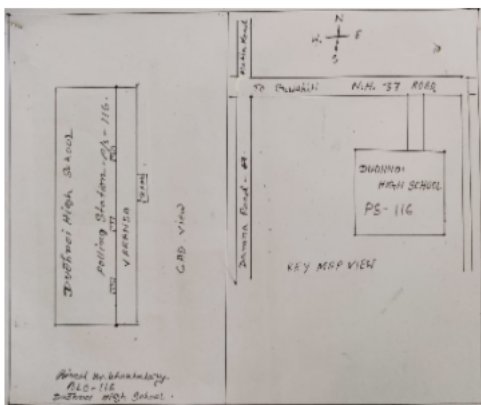

Nazri Naksha