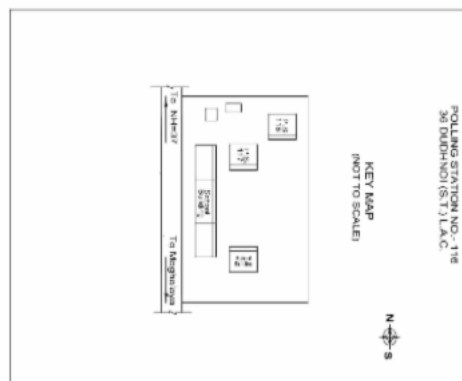

নিৰ্বাচক পঞ্জীয়ন বিষয়াৰ স্বাক্ষৰ

Nazri Naksha

Google Map View

Polling Station Building Front View

ভোটগ্ৰহন কেন্দ্ৰৰ সন্মুখৰ দৃশ্য

Cad View

Key MAP View

<p>S 1 KDH0368290</p> <p>নাম : সোমা বনি পাল স্বামীৰ নাম : দিপঙ্কৰ পাল ঘৰ নং : 0 বয়স : 38 লিঙ্গ : মহিলা</p> <p>ফটো উপলব্ধ</p>	<p># 2 KDH0355990</p> <p>নাম : গোবিন্দ নাথ পিতাৰ নাম : হৰিমোহন নাথ ঘৰ নং : 684 বয়স : 27 লিঙ্গ : পুৰুষ</p> <p>ফটো উপলব্ধ</p>	<p>3 KDH0000927</p> <p>নাম : শঙ্কৰ ৰাজভৰ পিতাৰ নাম : হৰদেউ ৰাজভৰ ঘৰ নং : 5 বয়স : 43 লিঙ্গ : পুৰুষ</p> <p>ফটো উপলব্ধ</p>
<p>4 KDH8244108</p> <p>নাম : পাৰ্বতী ৰাজভৰ পিতাৰ নাম : হৰদেউ ৰাজভৰ ঘৰ নং : 5 বয়স : 37 লিঙ্গ : মহিলা</p> <p>ফটো উপলব্ধ</p>	<p>S 5 KDH0478404</p> <p>নাম : সংগীতা দে মাতৃৰ নাম : সৰিতা দে ঘৰ নং : 10 বয়স : 25 লিঙ্গ : মহিলা</p> <p>ফটো উপলব্ধ</p>	<p>6 KDH0016141</p> <p>নাম : অনিল ৰাভা পিতাৰ নাম : দমাহু ৰাভা ঘৰ নং : 33 বয়স : 55 লিঙ্গ : পুৰুষ</p> <p>ফটো উপলব্ধ</p>
<p>7 KDH0386615</p> <p>নাম : ৰূপা ৰাভা স্বামীৰ নাম : অনিল ৰাভা ঘৰ নং : 0 বয়স : 42 লিঙ্গ : মহিলা</p> <p>ফটো উপলব্ধ</p>	<p>S 8 KDH8234568</p> <p>নাম : নাৰায়ন দাস পিতাৰ নাম : মহেন্দ্র দাস ঘৰ নং : 88 বয়স : 48 লিঙ্গ : পুৰুষ</p> <p>ফটো উপলব্ধ</p>	<p>9 KDH1406974</p> <p>নাম : নিবেদিতা বড়ো পিতাৰ নাম : সুৰবহু বড়ো ঘৰ নং : 101 বয়স : 23 লিঙ্গ : মহিলা</p> <p>ফটো উপলব্ধ</p>
<p>10 KDH0004697</p> <p>নাম : সুৰবাহু বড়ো পিতাৰ নাম : ধনীৰাম বড়ো ঘৰ নং : 50 বয়স : 66 লিঙ্গ : পুৰুষ</p> <p>ফটো উপলব্ধ</p>	<p>11 KDH0004747</p> <p>নাম : নিৰলা বড়ো পিতাৰ নাম : সুৰবহু বড়ো ঘৰ নং : 50 বয়স : 60 লিঙ্গ : মহিলা</p> <p>ফটো উপলব্ধ</p>	<p>12 KDH1222173</p> <p>নাম : ভানসমীতা ৰায় মাতৃৰ নাম : জিতিকা ৰায় ঘৰ নং : 139 বয়স : 23 লিঙ্গ : মহিলা</p> <p>ফটো উপলব্ধ</p>
<p>13 SNO0006254</p> <p>নাম : ববিতা ৰাভা স্বামীৰ নাম : নিখিল ৰাভা ঘৰ নং : 216 বয়স : 35 লিঙ্গ : মহিলা</p> <p>ফটো উপলব্ধ</p>	<p>14 KDH8238048</p> <p>নাম : বিনীতা ৰাভা স্বামীৰ নাম : হেমন্ত ৰাভা ঘৰ নং : 216 বয়স : 46 লিঙ্গ : মহিলা</p> <p>ফটো উপলব্ধ</p>	<p>15 KDH8245112</p> <p>নাম : নিখিল ৰাভা পিতাৰ নাম : হেমন্ত ৰাভা ঘৰ নং : 216 বয়স : 35 লিঙ্গ : পুৰুষ</p> <p>ফটো উপলব্ধ</p>
<p>16 KDH8245101</p> <p>নাম : দ্বীপজ্যোতি ৰাভা পিতাৰ নাম : হেমন্ত ৰাভা ঘৰ নং : 216 বয়স : 33 লিঙ্গ : পুৰুষ</p> <p>ফটো উপলব্ধ</p>	<p>17 KDH8244551</p> <p>নাম : নাজিমা ৰাভা পিতাৰ নাম : হেমন্ত ৰাভা ঘৰ নং : 216 বয়স : 31 লিঙ্গ : মহিলা</p> <p>ফটো উপলব্ধ</p>	<p>18 KDH8238082</p> <p>নাম : দেৱযাণী ৰাভা পিতাৰ নাম : মহেশ ৰাভা ঘৰ নং : 216 বয়স : 37 লিঙ্গ : মহিলা</p> <p>ফটো উপলব্ধ</p>
<p>19 KDH0355974</p> <p>নাম : অনন্ত ৰাভা পিতাৰ নাম : মহেশ ৰাভা ঘৰ নং : 216 বয়স : 33 লিঙ্গ : পুৰুষ</p> <p>ফটো উপলব্ধ</p>	<p>20 KDH0198887</p> <p>নাম : কুন্তকৰ্ণ ৰাভা পিতাৰ নাম : মহেশ ৰাভা ঘৰ নং : 216 বয়স : 32 লিঙ্গ : পুৰুষ</p> <p>ফটো উপলব্ধ</p>	<p>21 KDH7846631</p> <p>নাম : মিথিলেশ তিৱাৰী পিতাৰ নাম : সনত কুমাৰ তিৱাৰী ঘৰ নং : 217 বয়স : 48 লিঙ্গ : পুৰুষ</p> <p>ফটো উপলব্ধ</p>
<p>22 KDH7846642</p> <p>নাম : সৰোজ তিৱাৰী স্বামীৰ নাম : মিথিলেশ কুমাৰ তিৱাৰী ঘৰ নং : 217 বয়স : 45 লিঙ্গ : মহিলা</p> <p>ফটো উপলব্ধ</p>	<p>23 KDH7846608</p> <p>নাম : ৰাকেশ তিৱাৰী পিতাৰ নাম : সনত কুমাৰ তিৱাৰী ঘৰ নং : 217 বয়স : 44 লিঙ্গ : পুৰুষ</p> <p>ফটো উপলব্ধ</p>	<p>24 KDH7846620</p> <p>নাম : নিলম তিৱাৰী স্বামীৰ নাম : ৰাকেশ তিৱাৰী ঘৰ নং : 217 বয়স : 43 লিঙ্গ : মহিলা</p> <p>ফটো উপলব্ধ</p>
<p>25 KDH0641639</p> <p>নাম : অভিষেক কুঃ তিৱাৰী পিতাৰ নাম : ৰাকেশ তিৱাৰী ঘৰ নং : 217 বয়স : 26 লিঙ্গ : পুৰুষ</p> <p>ফটো উপলব্ধ</p>	<p>26 KDH0641621</p> <p>নাম : অভীলেক কুঃ তিৱাৰী পিতাৰ নাম : ৰাকেশ তিৱাৰী ঘৰ নং : 217 বয়স : 24 লিঙ্গ : পুৰুষ</p> <p>ফটো উপলব্ধ</p>	<p>27 KDH1220276</p> <p>নাম : প্ৰিয়অংগু কুমাৰী পিতাৰ নাম : মিথিলেশ কুমাৰ তিৱাৰী ঘৰ নং : 217 বয়স : 23 লিঙ্গ : মহিলা</p> <p>ফটো উপলব্ধ</p>
<p>28 KDH2005718</p> <p>নাম : অনপ কুমাৰ তিৱাৰী পিতাৰ নাম : মিথিলেশ কুমাৰ তিৱাৰী ঘৰ নং : 217 বয়স : 21 লিঙ্গ : পুৰুষ</p> <p>ফটো উপলব্ধ</p>	<p>29 KDH0455956</p> <p>নাম : বীৰগোশ্ৰী নাৰ্জাৰী স্বামীৰ নাম : বীৰবল কছাৰী ঘৰ নং : 292 বয়স : 31 লিঙ্গ : মহিলা</p> <p>ফটো উপলব্ধ</p>	<p>30 KDH0479584</p> <p>নাম : জোনমোনী ৰাভা স্বামীৰ নাম : গনেশ ৰাভা ঘৰ নং : 330 বয়স : 31 লিঙ্গ : মহিলা</p> <p>ফটো উপলব্ধ</p>