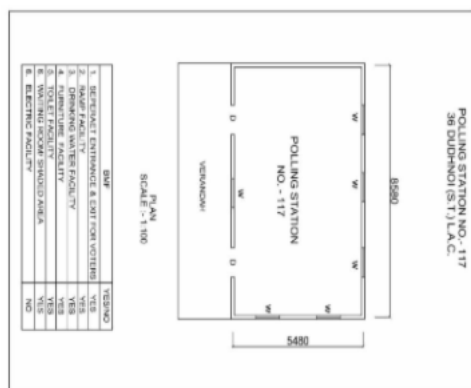

নিৰ্বাচক পঞ্জীয়ন বিষয়াৰ স্বাক্ষৰ

Nazri Naksha

Google Map View

Polling Station Building Front View

ভোটগ্ৰহন কেন্দ্ৰৰ সন্মুখৰ দৃশ্য

Cad View

Key MAP View

1 নাম : বিজয় প্ৰসাদ পিতাৰ নাম : শ্ৰীকান্ত প্ৰসাদ ঘৰ নং : 00 বয়স : 52 লিঙ্গ : পুৰুষ	KDH0485854 ফটো উপলব্ধ	2 নাম : ৰিতু দেৱী প্ৰসাদ স্বামীৰ নাম : বিজয় প্ৰসাদ ঘৰ নং : 00 বয়স : 44 লিঙ্গ : মহিলা	KDH0485862 ফটো উপলব্ধ	3 নাম : প্ৰিয়তমা মায় ৰাভা স্বামীৰ নাম : মৌলন চন্দ্ৰ ৰাভা ঘৰ নং : 0 বয়স : 40 লিঙ্গ : মহিলা	THF0023960 ফটো উপলব্ধ
4 নাম : ৰিতাবালা বৰ্মন স্বামীৰ নাম : ভলা চন্দ্ৰ বৰ্মন ঘৰ নং : 0 বয়স : 36 লিঙ্গ : মহিলা	KDH0423384 ফটো উপলব্ধ	S2 5 নাম : দীয়া পাম পিতাৰ নাম : কুন্ত পাম ঘৰ নং : 0 বয়স : 27 লিঙ্গ : মহিলা	KDH0356063 ফটো উপলব্ধ	6 নাম : সাগৰ প্ৰসাদ পিতাৰ নাম : বিজয় প্ৰসাদ ঘৰ নং : 00 বয়স : 26 লিঙ্গ : পুৰুষ	KDH0486019 ফটো উপলব্ধ
7 নাম : প্ৰিয়া কুমাৰী পিতাৰ নাম : বিজয় প্ৰসাদ ঘৰ নং : 00 বয়স : 22 লিঙ্গ : মহিলা	KDH1613504 ফটো উপলব্ধ	8 নাম : অৰবিন্দ বসুমতাৰী পিতাৰ নাম : সুৰেন্দ্ৰ বসুমতাৰী ঘৰ নং : 138 বয়স : 68 লিঙ্গ : পুৰুষ	KDH8241530 ফটো উপলব্ধ	9 নাম : ৰিতিকা দে পিতাৰ নাম : জীবেশ চন্দ্ৰ দে ঘৰ নং : 138 বয়স : 23 লিঙ্গ : মহিলা	KDH1473727 ফটো উপলব্ধ
10 নাম : মজিবন বিবি স্বামীৰ নাম : ৰহম আলী ঘৰ নং : 147 জ বয়স : 39 লিঙ্গ : মহিলা	KDH1693373 ফটো উপলব্ধ	11 নাম : ভনিতা হাজৰিকা পিতাৰ নাম : অনন্ত হাজৰিকা ঘৰ নং : 177 বয়স : 23 লিঙ্গ : মহিলা	KDH1222561 ফটো উপলব্ধ	12 নাম : স্বপন বসাক পিতাৰ নাম : দীনেশ বসাক ঘৰ নং : 448 কা বয়স : 37 লিঙ্গ : পুৰুষ	KDH0473850 ফটো উপলব্ধ
13 নাম : বাশনা বসাক স্বামীৰ নাম : দীনেশ বসাক ঘৰ নং : 488 খ বয়স : 61 লিঙ্গ : মহিলা	KDH0474247 ফটো উপলব্ধ	14 নাম : ৰুমী দে পিতাৰ নাম : নিখিল চন্দ্ৰ দে ঘৰ নং : 538 বয়স : 28 লিঙ্গ : মহিলা	KDH0485839 ফটো উপলব্ধ	15 নাম : কাৰেবী সাহা স্বামীৰ নাম : বন্টু সাহা ঘৰ নং : 659 বয়স : 65 লিঙ্গ : মহিলা	KDH8143111 ফটো উপলব্ধ
16 নাম : সূদীপ্তা সাহা পিতাৰ নাম : বন্টু সাহা ঘৰ নং : 659 বয়স : 46 লিঙ্গ : পুৰুষ	KDH8138225 ফটো উপলব্ধ	17 নাম : সুব্ৰত সাহা মাতৃৰ নাম : কাৰেবী সাহা ঘৰ নং : 659 বয়স : 44 লিঙ্গ : পুৰুষ	KDH8138214 ফটো উপলব্ধ	18 নাম : ৰুমী সাহা স্বামীৰ নাম : সুব্ৰত সাহা ঘৰ নং : 659 বয়স : 36 লিঙ্গ : মহিলা	KDH8144205 ফটো উপলব্ধ
19 নাম : মন্টু সাহা পিতাৰ নাম : কানাইলাল সাহা ঘৰ নং : 660 বয়স : 71 লিঙ্গ : পুৰুষ	KDH8138190 ফটো উপলব্ধ	20 নাম : কৃষ্ণ সাহা স্বামীৰ নাম : মন্টু সাহা ঘৰ নং : 660 বয়স : 60 লিঙ্গ : মহিলা	KDH8138203 ফটো উপলব্ধ	21 নাম : মিঠুন সাহা পিতাৰ নাম : মন্টু সাহা ঘৰ নং : 660 বয়স : 43 লিঙ্গ : পুৰুষ	KDH8138178 ফটো উপলব্ধ
22 নাম : মৃদুল সাহা পিতাৰ নাম : মন্টু সাহা ঘৰ নং : 660 বয়স : 38 লিঙ্গ : পুৰুষ	KDH8138189 ফটো উপলব্ধ	23 নাম : চুমকী ৰায় সাহা স্বামীৰ নাম : মিঠুন সাহা ঘৰ নং : 660 বয়স : 30 লিঙ্গ : মহিলা	MRF2461543 ফটো উপলব্ধ	24 নাম : মিলন চন্দ্ৰ ৰাভা পিতাৰ নাম : দুৰ্গাম চন্দ্ৰ ৰাভা ঘৰ নং : 686 বয়স : 46 লিঙ্গ : পুৰুষ	KDH0476572 ফটো উপলব্ধ
25 নাম : হৰিশ ৰাভা পিতাৰ নাম : ৰহন ৰাভা ঘৰ নং : 731 বয়স : 28 লিঙ্গ : পুৰুষ	KDH0678383 ফটো উপলব্ধ	26 নাম : খগেন দাস পিতাৰ নাম : ধনীৰাম দাস ঘৰ নং : ৭৩৮ বয়স : 50 লিঙ্গ : পুৰুষ	GZH0740522 ফটো উপলব্ধ	27 নাম : ৰমণীবালা ৰাভা স্বামীৰ নাম : অকন ৰাভা ঘৰ নং : ৭৪৬ বয়স : 60 লিঙ্গ : মহিলা	KDH8239074 ফটো উপলব্ধ
28 নাম : নবজিত ৰাভা পিতাৰ নাম : অকন ৰাভা ঘৰ নং : ৭৪৬ বয়স : 39 লিঙ্গ : পুৰুষ	KDH8239085 ফটো উপলব্ধ	29 নাম : সবিতা ৰাভা স্বামীৰ নাম : নবজিত ৰাভা ঘৰ নং : ৭৪৬ বয়স : 33 লিঙ্গ : মহিলা	KDH8244346 ফটো উপলব্ধ	30 নাম : অশ্বিনী ৰাভা পিতাৰ নাম : জংহা ৰাভা ঘৰ নং : ৭৪৭ বয়স : 73 লিঙ্গ : মহিলা	KDH8239096 ফটো উপলব্ধ