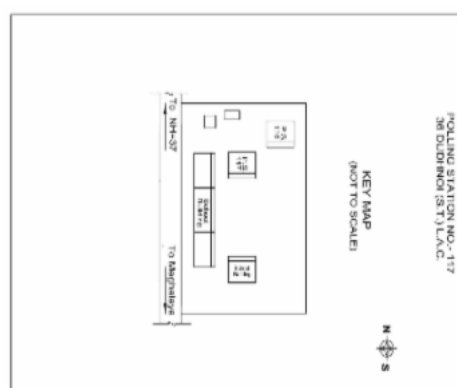

নিৰ্বাচক পঞ্জীয়ন বিষয়াৰ স্বাক্ষৰ

Nazri Naksha

Google Map View

Polling Station Building Front View

ভোটগ্ৰহন কেন্দ্ৰৰ সন্মুখৰ দৃশ্য

Cad View

Key MAP View

1 নাম : বিজয় প্ৰসাদ পিতাৰ নাম : শ্ৰীকান্ত প্ৰসাদ ঘৰ নং : 00 বয়স : 52 লিঙ্গ : পুৰুষ	KDH0485854 ফটো উপলব্ধ	2 নাম : ৰিতু দেৱী প্ৰসাদ স্বামীৰ নাম : বিজয় প্ৰসাদ ঘৰ নং : 00 বয়স : 44 লিঙ্গ : মহিলা	KDH0485862 ফটো উপলব্ধ	3 নাম : প্ৰিয়তমা মায় ৰাভা স্বামীৰ নাম : মৌলন চন্দ্ৰ ৰাভা ঘৰ নং : 0 বয়স : 40 লিঙ্গ : মহিলা	THF0023960 ফটো উপলব্ধ
4 নাম : ৰিতাবালা বৰ্মন স্বামীৰ নাম : ভলা চন্দ্ৰ বৰ্মন ঘৰ নং : 0 বয়স : 36 লিঙ্গ : মহিলা	KDH0423384 ফটো উপলব্ধ	S2 5 নাম : দীয়া পাম পিতাৰ নাম : কুন্ত পাম ঘৰ নং : 0 বয়স : 27 লিঙ্গ : মহিলা	KDH0356063 ফটো উপলব্ধ	6 নাম : সাগৰ প্ৰসাদ পিতাৰ নাম : বিজয় প্ৰসাদ ঘৰ নং : 00 বয়স : 26 লিঙ্গ : পুৰুষ	KDH0486019 ফটো উপলব্ধ
7 নাম : প্ৰিয়া কুমাৰী পিতাৰ নাম : বিজয় প্ৰসাদ ঘৰ নং : 00 বয়স : 22 লিঙ্গ : মহিলা	KDH1613504 ফটো উপলব্ধ	8 নাম : অৰবিন্দ বসুমতাৰী পিতাৰ নাম : সুৰেন্দ্ৰ বসুমতাৰী ঘৰ নং : 138 বয়স : 68 লিঙ্গ : পুৰুষ	KDH8241530 ফটো উপলব্ধ	9 নাম : ৰিতিকা দে পিতাৰ নাম : জীবেশ চন্দ্ৰ দে ঘৰ নং : 138 বয়স : 23 লিঙ্গ : মহিলা	KDH1473727 ফটো উপলব্ধ
10 নাম : মজিবন বিবি স্বামীৰ নাম : ৰহম আলী ঘৰ নং : 147 জ বয়স : 39 লিঙ্গ : মহিলা	KDH1693373 ফটো উপলব্ধ	11 নাম : ভনিতা হাজৰিকা পিতাৰ নাম : অনন্ত হাজৰিকা ঘৰ নং : 177 বয়স : 23 লিঙ্গ : মহিলা	KDH1222561 ফটো উপলব্ধ	12 নাম : স্বপন বসাক পিতাৰ নাম : দীনেশ বসাক ঘৰ নং : 448 কা বয়স : 37 লিঙ্গ : পুৰুষ	KDH0473850 ফটো উপলব্ধ
13 নাম : বাশনা বসাক স্বামীৰ নাম : দীনেশ বসাক ঘৰ নং : 488 খ বয়স : 61 লিঙ্গ : মহিলা	KDH0474247 ফটো উপলব্ধ	14 নাম : ৰুমী দে পিতাৰ নাম : নিখিল চন্দ্ৰ দে ঘৰ নং : 538 বয়স : 28 লিঙ্গ : মহিলা	KDH0485839 ফটো উপলব্ধ	15 নাম : কাৰেবী সাহা স্বামীৰ নাম : বন্টু সাহা ঘৰ নং : 659 বয়স : 65 লিঙ্গ : মহিলা	KDH8143111 ফটো উপলব্ধ
16 নাম : সূদীপ্তা সাহা পিতাৰ নাম : বন্টু সাহা ঘৰ নং : 659 বয়স : 46 লিঙ্গ : পুৰুষ	KDH8138225 ফটো উপলব্ধ	17 নাম : সুব্ৰত সাহা মাতৃৰ নাম : কাৰেবী সাহা ঘৰ নং : 659 বয়স : 44 লিঙ্গ : পুৰুষ	KDH8138214 ফটো উপলব্ধ	18 নাম : ৰুমী সাহা স্বামীৰ নাম : সুব্ৰত সাহা ঘৰ নং : 659 বয়স : 36 লিঙ্গ : মহিলা	KDH8144205 ফটো উপলব্ধ
19 নাম : মন্টু সাহা পিতাৰ নাম : কানাইলাল সাহা ঘৰ নং : 660 বয়স : 71 লিঙ্গ : পুৰুষ	KDH8138190 ফটো উপলব্ধ	20 নাম : কৃষ্ণ সাহা স্বামীৰ নাম : মন্টু সাহা ঘৰ নং : 660 বয়স : 60 লিঙ্গ : মহিলা	KDH8138203 ফটো উপলব্ধ	21 নাম : মিঠুন সাহা পিতাৰ নাম : মন্টু সাহা ঘৰ নং : 660 বয়স : 43 লিঙ্গ : পুৰুষ	KDH8138178 ফটো উপলব্ধ
22 নাম : মৃদুল সাহা পিতাৰ নাম : মন্টু সাহা ঘৰ নং : 660 বয়স : 38 লিঙ্গ : পুৰুষ	KDH8138189 ফটো উপলব্ধ	23 নাম : চুমকী ৰায় সাহা স্বামীৰ নাম : মিঠুন সাহা ঘৰ নং : 660 বয়স : 30 লিঙ্গ : মহিলা	MRF2461543 ফটো উপলব্ধ	24 নাম : মিলন চন্দ্ৰ ৰাভা পিতাৰ নাম : দুৰ্গাম চন্দ্ৰ ৰাভা ঘৰ নং : 686 বয়স : 46 লিঙ্গ : পুৰুষ	KDH0476572 ফটো উপলব্ধ
25 নাম : হৰিশ ৰাভা পিতাৰ নাম : ৰহন ৰাভা ঘৰ নং : 731 বয়স : 28 লিঙ্গ : পুৰুষ	KDH0678383 ফটো উপলব্ধ	26 নাম : খগেন দাস পিতাৰ নাম : ধনীৰাম দাস ঘৰ নং : ৭৩৮ বয়স : 50 লিঙ্গ : পুৰুষ	GZH0740522 ফটো উপলব্ধ	27 নাম : ৰমণীবালা ৰাভা স্বামীৰ নাম : অকন ৰাভা ঘৰ নং : ৭৪৬ বয়স : 60 লিঙ্গ : মহিলা	KDH8239074 ফটো উপলব্ধ
28 নাম : নবজিত ৰাভা পিতাৰ নাম : অকন ৰাভা ঘৰ নং : ৭৪৬ বয়স : 39 লিঙ্গ : পুৰুষ	KDH8239085 ফটো উপলব্ধ	29 নাম : সবিতা ৰাভা স্বামীৰ নাম : নবজিত ৰাভা ঘৰ নং : ৭৪৬ বয়স : 33 লিঙ্গ : মহিলা	KDH8244346 ফটো উপলব্ধ	30 নাম : অশ্বিনী ৰাভা পিতাৰ নাম : জংহা ৰাভা ঘৰ নং : ৭৪৭ বয়স : 73 লিঙ্গ : মহিলা	KDH8239096 ফটো উপলব্ধ