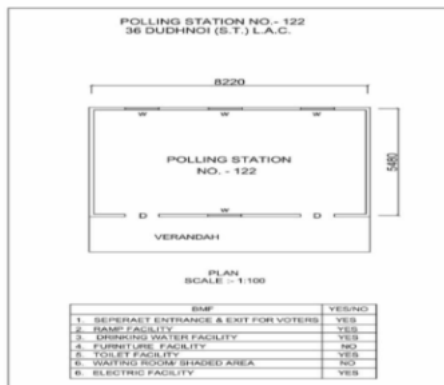

নিৰ্বাচক পঞ্জীয়ন বিষয়াৰ স্বাক্ষৰ

Nazri Naksha

Google Map View

Polling Station Building Front View

ভোটগ্ৰহন কেন্দ্ৰৰ সন্মুখৰ দৃশ্য

Cad View

Key MAP View

1 নাম : জননী খাখোলাৰী স্বামীৰ নাম: ভৰত খাখোলাৰী ঘৰ নং : ১ বয়স : 70 লিঙ্গ : মহিলা	KDH8734574 ফটো উপলব্ধ	2 নাম : পুনানন্দ খাখোলাৰী পিতাৰ নাম: গৌৰী কান্ত খাখোলাৰী ঘৰ নং : ১ বয়স : 65 লিঙ্গ : পুৰুষ	KDH8734585 ফটো উপলব্ধ	3 নাম : কল্যাণী খাখোলাৰী স্বামীৰ নাম: পুনানন্দ খাখোলাৰী ঘৰ নং : ১ বয়স : 55 লিঙ্গ : মহিলা	KDH8734596 ফটো উপলব্ধ
4 নাম : বুবিলা স্বৰ্গীয়াৰী স্বামীৰ নাম: টংকেশ্বৰ খাখোলাৰী ঘৰ নং : 1 বয়স : 41 লিঙ্গ : মহিলা	KDH0361790 ফটো উপলব্ধ	5 নাম : টংকেশ্বৰ খাখোলাৰী পিতাৰ নাম: ভৰত খাখোলাৰী ঘৰ নং : ১ বয়স : 39 লিঙ্গ : পুৰুষ	KDH8734609 ফটো উপলব্ধ	6 নাম : ভিকো খাখোলাৰী মাতৃৰ নাম: কল্যাণী খাখোলাৰী ঘৰ নং : 1 বয়স : 23 লিঙ্গ : পুৰুষ	KDH1214030 ফটো উপলব্ধ
7 নাম : নৱজীত খাখোলাৰী পিতাৰ নাম: পূৰ্ণানন্দ খাখোলাৰী ঘৰ নং : 1 বয়স : 21 লিঙ্গ : পুৰুষ	KDH1984160 ফটো উপলব্ধ	8 নাম : ৱণজীত দৈমাৰী পিতাৰ নাম: কাৰ্তিক দৈমাৰী ঘৰ নং : 1খ বয়স : 26 লিঙ্গ : পুৰুষ	KDH0535518 ফটো উপলব্ধ	9 নাম : বিৰজু মুচাহাৰী পিতাৰ নাম: নবীন মুচাহাৰী ঘৰ নং : 1ক বয়স : 25 লিঙ্গ : পুৰুষ	KDH1214071 ফটো উপলব্ধ
10 নাম : বাৰলাংফা দৈমাৰী পিতাৰ নাম: কাৰ্তিক দৈমাৰী ঘৰ নং : 1খ বয়স : 23 লিঙ্গ : পুৰুষ	KDH1214063 ফটো উপলব্ধ	11 নাম : নবীন মুচাহাৰী পিতাৰ নাম: জনক মুচাহাৰী ঘৰ নং : ১ক বয়স : 55 লিঙ্গ : পুৰুষ	KDH8734610 ফটো উপলব্ধ	12 নাম : কাৰ্তিক দৈমাৰী পিতাৰ নাম: সতীশ দৈমাৰী ঘৰ নং : ১খ বয়স : 50 লিঙ্গ : পুৰুষ	KDH8734632 ফটো উপলব্ধ
13 নাম : সবিতা মুচাহাৰী স্বামীৰ নাম: নবীন মুচাহাৰী ঘৰ নং : ১ক বয়স : 46 লিঙ্গ : মহিলা	KDH8734621 ফটো উপলব্ধ	14 নাম : ৰহিলা দৈমাৰী স্বামীৰ নাম: কাৰ্তিক দৈমাৰী ঘৰ নং : ১খ বয়স : 45 লিঙ্গ : মহিলা	KDH8734643 ফটো উপলব্ধ	15 নাম : কুশদেৱ মুচাহাৰী পিতাৰ নাম: নবীন মুচাহাৰী ঘৰ নং : ১ক বয়স : 31 লিঙ্গ : পুৰুষ	KDH8746201 ফটো উপলব্ধ
S 16 নাম : প্ৰিমাশ দৈমাৰী পিতাৰ নাম: কাৰ্তিক দৈমাৰী ঘৰ নং : ১খ বয়স : 30 লিঙ্গ : মহিলা	KDH1941862 ফটো উপলব্ধ	17 নাম : তিলেশ্বৰী দৈমাৰী স্বামীৰ নাম: জবানন্দ দৈমাৰী ঘৰ নং : ২ বয়স : 60 লিঙ্গ : মহিলা	KDH8734665 ফটো উপলব্ধ	18 নাম : জয়ন্ত দৈমাৰী পিতাৰ নাম: জবানন্দ দৈমাৰী ঘৰ নং : ২ বয়স : 40 লিঙ্গ : পুৰুষ	KDH8734676 ফটো উপলব্ধ
19 নাম : নৰপতি দৈমাৰী পিতাৰ নাম: জাবা দৈমাৰী ঘৰ নং : ২ বয়স : 32 লিঙ্গ : পুৰুষ	KDH8746198 ফটো উপলব্ধ	20 নাম : মহিমা দৈমাৰী স্বামীৰ নাম: নৰপতি দৈমাৰী ঘৰ নং : ২ বয়স : 32 লিঙ্গ : মহিলা	KDH0425413 ফটো উপলব্ধ	21 নাম : হিৰেন মুচাহাৰী পিতাৰ নাম: ভবেন্দ্ৰ মুচাহাৰী ঘৰ নং : ২ বয়স : 26 লিঙ্গ : পুৰুষ	KDH0579367 ফটো উপলব্ধ
22 নাম : জ্যোতিকা বসুমতাৰী পিতাৰ নাম: তৰুন চন্দ্ৰ বসুমতাৰী ঘৰ নং : 2খ বয়স : 36 লিঙ্গ : মহিলা	HQQ0525345 ফটো উপলব্ধ	23 নাম : মুনুৰ কিছন মুচাহাৰী পিতাৰ নাম: অনুপ কুমাৰ মুচাহাৰী ঘৰ নং : ২খ বয়স : 31 লিঙ্গ : পুৰুষ	KDH1941680 ফটো উপলব্ধ	24 নাম : কেশমান মুচাহাৰী পিতাৰ নাম: অনুপ কুমাৰ ঘৰ নং : ২খ বয়স : 27 লিঙ্গ : পুৰুষ	KDH0270660 ফটো উপলব্ধ
25 নাম : ৰমিলা মাছাৰী পিতাৰ নাম: জনক মাছাৰী ঘৰ নং : ২খ বয়স : 75 লিঙ্গ : মহিলা	KDH8734723 ফটো উপলব্ধ	26 নাম : ভবেন্দ্ৰ মাছাৰী পিতাৰ নাম: জনক মাছাৰী ঘৰ নং : ২ক বয়স : 67 লিঙ্গ : পুৰুষ	KDH8734687 ফটো উপলব্ধ	27 নাম : অনুপ কুমাৰ মুচাহাৰী পিতাৰ নাম: জনক চন্দ্ৰ মুচাহাৰী ঘৰ নং : ২খ বয়স : 62 লিঙ্গ : পুৰুষ	KDH8734701 ফটো উপলব্ধ
28 নাম : কুঞ্জলা মুচাহাৰী স্বামীৰ নাম: অনুপ কুমাৰ মুচাহাৰী ঘৰ নং : ২খ বয়স : 50 লিঙ্গ : মহিলা	KDH8734712 ফটো উপলব্ধ	29 নাম : সুবিন মুচাহাৰী পিতাৰ নাম: জনক মুচাহাৰী ঘৰ নং : ৩ বয়স : 67 লিঙ্গ : পুৰুষ	KDH8734734 ফটো উপলব্ধ	30 নাম : ইলেন মাছাৰী পিতাৰ নাম: সুবিন মাছাৰী ঘৰ নং : ৩ বয়স : 43 লিঙ্গ : পুৰুষ	KDH8734767 ফটো উপলব্ধ