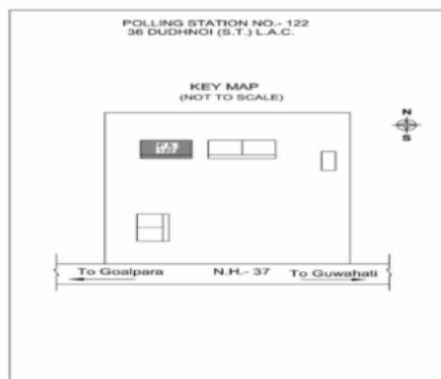

নিৰ্বাচক পঞ্জীয়ন বিষয়াৰ স্বাক্ষৰ

Nazri Naksha

Google Map View

Polling Station Building Front View

ভোটগ্ৰহন কেন্দ্ৰৰ সন্মুখৰ দৃশ্য

Cad View

Key MAP View

1 নাম : জননী খাখোলাৰী স্বামীৰ নাম: ভৰত খাখোলাৰী ঘৰ নং : ১ বয়স : 70 লিঙ্গ : মহিলা	KDH8734574 ফটো উপলব্ধ	2 নাম : পুনানন্দ খাখোলাৰী পিতাৰ নাম: গৌৰী কান্ত খাখোলাৰী ঘৰ নং : ১ বয়স : 65 লিঙ্গ : পুৰুষ	KDH8734585 ফটো উপলব্ধ	3 নাম : কল্যাণী খাখোলাৰী স্বামীৰ নাম: পুনানন্দ খাখোলাৰী ঘৰ নং : ১ বয়স : 55 লিঙ্গ : মহিলা	KDH8734596 ফটো উপলব্ধ
4 নাম : বুবিলা স্বৰ্গীয়াৰী স্বামীৰ নাম: টংকেশ্বৰ খাখোলাৰী ঘৰ নং : 1 বয়স : 41 লিঙ্গ : মহিলা	KDH0361790 ফটো উপলব্ধ	5 নাম : টংকেশ্বৰ খাখোলাৰী পিতাৰ নাম: ভৰত খাখোলাৰী ঘৰ নং : ১ বয়স : 39 লিঙ্গ : পুৰুষ	KDH8734609 ফটো উপলব্ধ	6 নাম : ভিকো খাখোলাৰী মাতৃৰ নাম: কল্যাণী খাখোলাৰী ঘৰ নং : 1 বয়স : 23 লিঙ্গ : পুৰুষ	KDH1214030 ফটো উপলব্ধ
7 নাম : নৱজীত খাখোলাৰী পিতাৰ নাম: পূৰ্ণানন্দ খাখোলাৰী ঘৰ নং : 1 বয়স : 21 লিঙ্গ : পুৰুষ	KDH1984160 ফটো উপলব্ধ	8 নাম : ৱণজীত দৈমাৰী পিতাৰ নাম: কাৰ্তিক দৈমাৰী ঘৰ নং : 1খ বয়স : 26 লিঙ্গ : পুৰুষ	KDH0535518 ফটো উপলব্ধ	9 নাম : বিৰজু মুচাহাৰী পিতাৰ নাম: নবীন মুচাহাৰী ঘৰ নং : 1ক বয়স : 25 লিঙ্গ : পুৰুষ	KDH1214071 ফটো উপলব্ধ
10 নাম : বাৰলাংফা দৈমাৰী পিতাৰ নাম: কাৰ্তিক দৈমাৰী ঘৰ নং : 1খ বয়স : 23 লিঙ্গ : পুৰুষ	KDH1214063 ফটো উপলব্ধ	11 নাম : নবীন মুচাহাৰী পিতাৰ নাম: জনক মুচাহাৰী ঘৰ নং : ১ক বয়স : 55 লিঙ্গ : পুৰুষ	KDH8734610 ফটো উপলব্ধ	12 নাম : কাৰ্তিক দৈমাৰী পিতাৰ নাম: সতীশ দৈমাৰী ঘৰ নং : ১খ বয়স : 50 লিঙ্গ : পুৰুষ	KDH8734632 ফটো উপলব্ধ
13 নাম : সবিতা মুচাহাৰী স্বামীৰ নাম: নবীন মুচাহাৰী ঘৰ নং : ১ক বয়স : 46 লিঙ্গ : মহিলা	KDH8734621 ফটো উপলব্ধ	14 নাম : ৰহিলা দৈমাৰী স্বামীৰ নাম: কাৰ্তিক দৈমাৰী ঘৰ নং : ১খ বয়স : 45 লিঙ্গ : মহিলা	KDH8734643 ফটো উপলব্ধ	15 নাম : কুশদেৱ মুচাহাৰী পিতাৰ নাম: নবীন মুচাহাৰী ঘৰ নং : ১ক বয়স : 31 লিঙ্গ : পুৰুষ	KDH8746201 ফটো উপলব্ধ
S 16 নাম : প্ৰিমাশ দৈমাৰী পিতাৰ নাম: কাৰ্তিক দৈমাৰী ঘৰ নং : ১খ বয়স : 30 লিঙ্গ : মহিলা	KDH1941862 ফটো উপলব্ধ	17 নাম : তিলেশ্বৰী দৈমাৰী স্বামীৰ নাম: জবানন্দ দৈমাৰী ঘৰ নং : ২ বয়স : 60 লিঙ্গ : মহিলা	KDH8734665 ফটো উপলব্ধ	18 নাম : জয়ন্ত দৈমাৰী পিতাৰ নাম: জবানন্দ দৈমাৰী ঘৰ নং : ২ বয়স : 40 লিঙ্গ : পুৰুষ	KDH8734676 ফটো উপলব্ধ
19 নাম : নৰপতি দৈমাৰী পিতাৰ নাম: জাবা দৈমাৰী ঘৰ নং : ২ বয়স : 32 লিঙ্গ : পুৰুষ	KDH8746198 ফটো উপলব্ধ	20 নাম : মহিমা দৈমাৰী স্বামীৰ নাম: নৰপতি দৈমাৰী ঘৰ নং : ২ বয়স : 32 লিঙ্গ : মহিলা	KDH0425413 ফটো উপলব্ধ	21 নাম : হিৰেন মুচাহাৰী পিতাৰ নাম: ভবেন্দ্ৰ মুচাহাৰী ঘৰ নং : ২ বয়স : 26 লিঙ্গ : পুৰুষ	KDH0579367 ফটো উপলব্ধ
22 নাম : জ্যোতিকা বসুমতাৰী পিতাৰ নাম: তৰুন চন্দ্ৰ বসুমতাৰী ঘৰ নং : 2খ বয়স : 36 লিঙ্গ : মহিলা	HQQ0525345 ফটো উপলব্ধ	23 নাম : মুনুৰ কিছন মুচাহাৰী পিতাৰ নাম: অনুপ কুমাৰ মুচাহাৰী ঘৰ নং : ২খ বয়স : 31 লিঙ্গ : পুৰুষ	KDH1941680 ফটো উপলব্ধ	24 নাম : কেশমান মুচাহাৰী পিতাৰ নাম: অনুপ কুমাৰ ঘৰ নং : ২খ বয়স : 27 লিঙ্গ : পুৰুষ	KDH0270660 ফটো উপলব্ধ
25 নাম : ৰমিলা মাছাৰী পিতাৰ নাম: জনক মাছাৰী ঘৰ নং : ২খ বয়স : 75 লিঙ্গ : মহিলা	KDH8734723 ফটো উপলব্ধ	26 নাম : ভবেন্দ্ৰ মাছাৰী পিতাৰ নাম: জনক মাছাৰী ঘৰ নং : ২ক বয়স : 67 লিঙ্গ : পুৰুষ	KDH8734687 ফটো উপলব্ধ	27 নাম : অনুপ কুমাৰ মুচাহাৰী পিতাৰ নাম: জনক চন্দ্ৰ মুচাহাৰী ঘৰ নং : ২খ বয়স : 62 লিঙ্গ : পুৰুষ	KDH8734701 ফটো উপলব্ধ
28 নাম : কুঞ্জলা মুচাহাৰী স্বামীৰ নাম: অনুপ কুমাৰ মুচাহাৰী ঘৰ নং : ২খ বয়স : 50 লিঙ্গ : মহিলা	KDH8734712 ফটো উপলব্ধ	29 নাম : সুবিন মুচাহাৰী পিতাৰ নাম: জনক মুচাহাৰী ঘৰ নং : ৩ বয়স : 67 লিঙ্গ : পুৰুষ	KDH8734734 ফটো উপলব্ধ	30 নাম : ইলেন মাছাৰী পিতাৰ নাম: সুবিন মাছাৰী ঘৰ নং : ৩ বয়স : 43 লিঙ্গ : পুৰুষ	KDH8734767 ফটো উপলব্ধ