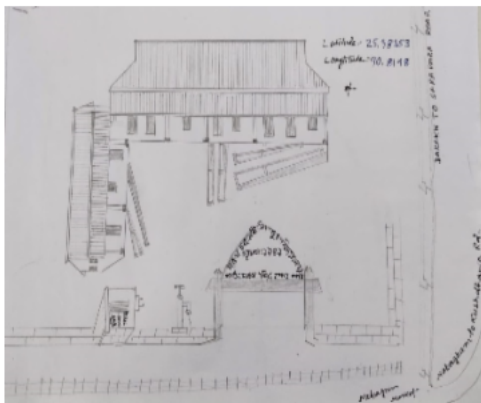

নিৰ্বাচক পঞ্জীয়ন বিষয়াৰ স্বাক্ষৰ

Nazri Naksha

Google Map View

Polling Station Building Front View

ভোটগ্ৰহন কেন্দ্ৰৰ সন্মুখৰ দৃশ্য

Cad View

Key MAP View

1 নাম : জননী খাখোলাৰী স্বামীৰ নাম: ভৰত খাখোলাৰী ঘৰ নং : ১ বয়স : 70 লিঙ্গ : মহিলা	KDH8734574 ফটো উপলব্ধ	2 নাম : পুনানন্দ খাখোলাৰী পিতাৰ নাম: গৌৰী কান্ত খাখোলাৰী ঘৰ নং : ১ বয়স : 65 লিঙ্গ : পুৰুষ	KDH8734585 ফটো উপলব্ধ	3 নাম : কল্যাণী খাখোলাৰী স্বামীৰ নাম: পুনানন্দ খাখোলাৰী ঘৰ নং : ১ বয়স : 55 লিঙ্গ : মহিলা	KDH8734596 ফটো উপলব্ধ
4 নাম : বুবিলা স্বৰ্গীয়াৰী স্বামীৰ নাম: টংকেশ্বৰ খাখোলাৰী ঘৰ নং : 1 বয়স : 41 লিঙ্গ : মহিলা	KDH0361790 ফটো উপলব্ধ	5 নাম : টংকেশ্বৰ খাখোলাৰী পিতাৰ নাম: ভৰত খাখোলাৰী ঘৰ নং : ১ বয়স : 39 লিঙ্গ : পুৰুষ	KDH8734609 ফটো উপলব্ধ	6 নাম : ভিকো খাখোলাৰী মাতৃৰ নাম: কল্যাণী খাখোলাৰী ঘৰ নং : 1 বয়স : 23 লিঙ্গ : পুৰুষ	KDH1214030 ফটো উপলব্ধ
7 নাম : নৱজীত খাখোলাৰী পিতাৰ নাম: পূৰ্ণানন্দ খাখোলাৰী ঘৰ নং : 1 বয়স : 21 লিঙ্গ : পুৰুষ	KDH1984160 ফটো উপলব্ধ	8 নাম : ৱণজীত দৈমাৰী পিতাৰ নাম: কাৰ্তিক দৈমাৰী ঘৰ নং : 1খ বয়স : 26 লিঙ্গ : পুৰুষ	KDH0535518 ফটো উপলব্ধ	9 নাম : বিৰজু মুচাহাৰী পিতাৰ নাম: নবীন মুচাহাৰী ঘৰ নং : 1ক বয়স : 25 লিঙ্গ : পুৰুষ	KDH1214071 ফটো উপলব্ধ
10 নাম : বাৰলাংফা দৈমাৰী পিতাৰ নাম: কাৰ্তিক দৈমাৰী ঘৰ নং : 1খ বয়স : 23 লিঙ্গ : পুৰুষ	KDH1214063 ফটো উপলব্ধ	11 নাম : নবীন মুচাহাৰী পিতাৰ নাম: জনক মুচাহাৰী ঘৰ নং : ১ক বয়স : 55 লিঙ্গ : পুৰুষ	KDH8734610 ফটো উপলব্ধ	12 নাম : কাৰ্তিক দৈমাৰী পিতাৰ নাম: সতীশ দৈমাৰী ঘৰ নং : ১খ বয়স : 50 লিঙ্গ : পুৰুষ	KDH8734632 ফটো উপলব্ধ
13 নাম : সবিতা মুচাহাৰী স্বামীৰ নাম: নবীন মুচাহাৰী ঘৰ নং : ১ক বয়স : 46 লিঙ্গ : মহিলা	KDH8734621 ফটো উপলব্ধ	14 নাম : ৰহিলা দৈমাৰী স্বামীৰ নাম: কাৰ্তিক দৈমাৰী ঘৰ নং : ১খ বয়স : 45 লিঙ্গ : মহিলা	KDH8734643 ফটো উপলব্ধ	15 নাম : কুশদেৱ মুচাহাৰী পিতাৰ নাম: নবীন মুচাহাৰী ঘৰ নং : ১ক বয়স : 31 লিঙ্গ : পুৰুষ	KDH8746201 ফটো উপলব্ধ
S 16 নাম : প্ৰিমাশ দৈমাৰী পিতাৰ নাম: কাৰ্তিক দৈমাৰী ঘৰ নং : ১খ বয়স : 30 লিঙ্গ : মহিলা	KDH1941862 ফটো উপলব্ধ	17 নাম : তিলেশ্বৰী দৈমাৰী স্বামীৰ নাম: জবানন্দ দৈমাৰী ঘৰ নং : ২ বয়স : 60 লিঙ্গ : মহিলা	KDH8734665 ফটো উপলব্ধ	18 নাম : জয়ন্ত দৈমাৰী পিতাৰ নাম: জবানন্দ দৈমাৰী ঘৰ নং : ২ বয়স : 40 লিঙ্গ : পুৰুষ	KDH8734676 ফটো উপলব্ধ
19 নাম : নৰপতি দৈমাৰী পিতাৰ নাম: জাবা দৈমাৰী ঘৰ নং : ২ বয়স : 32 লিঙ্গ : পুৰুষ	KDH8746198 ফটো উপলব্ধ	20 নাম : মহিমা দৈমাৰী স্বামীৰ নাম: নৰপতি দৈমাৰী ঘৰ নং : ২ বয়স : 32 লিঙ্গ : মহিলা	KDH0425413 ফটো উপলব্ধ	21 নাম : হিৰেন মুচাহাৰী পিতাৰ নাম: ভবেন্দ্ৰ মুচাহাৰী ঘৰ নং : ২ বয়স : 26 লিঙ্গ : পুৰুষ	KDH0579367 ফটো উপলব্ধ
22 নাম : জ্যোতিকা বসুমতাৰী পিতাৰ নাম: তৰুন চন্দ্ৰ বসুমতাৰী ঘৰ নং : 2খ বয়স : 36 লিঙ্গ : মহিলা	HQQ0525345 ফটো উপলব্ধ	23 নাম : মুনুৰ কিছন মুচাহাৰী পিতাৰ নাম: অনুপ কুমাৰ মুচাহাৰী ঘৰ নং : ২খ বয়স : 31 লিঙ্গ : পুৰুষ	KDH1941680 ফটো উপলব্ধ	24 নাম : কেশমান মুচাহাৰী পিতাৰ নাম: অনুপ কুমাৰ ঘৰ নং : ২খ বয়স : 27 লিঙ্গ : পুৰুষ	KDH0270660 ফটো উপলব্ধ
25 নাম : ৰমিলা মাছাৰী পিতাৰ নাম: জনক মাছাৰী ঘৰ নং : ২খ বয়স : 75 লিঙ্গ : মহিলা	KDH8734723 ফটো উপলব্ধ	26 নাম : ভবেন্দ্ৰ মাছাৰী পিতাৰ নাম: জনক মাছাৰী ঘৰ নং : ২ক বয়স : 67 লিঙ্গ : পুৰুষ	KDH8734687 ফটো উপলব্ধ	27 নাম : অনুপ কুমাৰ মুচাহাৰী পিতাৰ নাম: জনক চন্দ্ৰ মুচাহাৰী ঘৰ নং : ২খ বয়স : 62 লিঙ্গ : পুৰুষ	KDH8734701 ফটো উপলব্ধ
28 নাম : কুঞ্জলা মুচাহাৰী স্বামীৰ নাম: অনুপ কুমাৰ মুচাহাৰী ঘৰ নং : ২খ বয়স : 50 লিঙ্গ : মহিলা	KDH8734712 ফটো উপলব্ধ	29 নাম : সুবিন মুচাহাৰী পিতাৰ নাম: জনক মুচাহাৰী ঘৰ নং : ৩ বয়স : 67 লিঙ্গ : পুৰুষ	KDH8734734 ফটো উপলব্ধ	30 নাম : ইলেন মাছাৰী পিতাৰ নাম: সুবিন মাছাৰী ঘৰ নং : ৩ বয়স : 43 লিঙ্গ : পুৰুষ	KDH8734767 ফটো উপলব্ধ