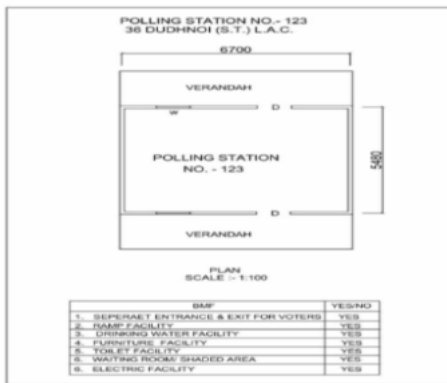

নিৰ্বাচক পঞ্জীয়ন বিষয়াৰ স্বাক্ষৰ

Nazri Naksha

Google Map View

Polling Station Building Front View

ভোটগ্ৰহন কেন্দ্ৰৰ সন্মুখৰ দৃশ্য

Cad View

Key MAP View

1 নাম : সুভাষ বড়ো পিতাৰ নাম: খুবখাৰাম বড়ো ঘৰ নং : 12 বয়স : 47 লিঙ্গ : পুৰুষ	KDH8743348 ফটো উপলব্ধ	2 নাম : বিজমনি সূত্ৰধৰ স্বামীৰ নাম: পঙ্কজ সূত্ৰধৰ ঘৰ নং : ৯৩ ক বয়স : 37 লিঙ্গ : মহিলা	KDH0374009 ফটো উপলব্ধ	3 নাম : পঙ্কজ সূত্ৰধৰ পিতাৰ নাম: দুলাল সূত্ৰধৰ ঘৰ নং : ৯৩ক বয়স : 29 লিঙ্গ : পুৰুষ	KDH0223859 ফটো উপলব্ধ
4 নাম : প্ৰমিলা সূত্ৰধৰ স্বামীৰ নাম: দুলাল সূত্ৰধৰ ঘৰ নং : ৯৩ক বয়স : 52 লিঙ্গ : মহিলা	KDH8738554 ফটো উপলব্ধ	5 নাম : শৰত নাথ পিতাৰ নাম: শশীভূষণ নাথ ঘৰ নং : ৯৬ বয়স : 57 লিঙ্গ : পুৰুষ	KDH8738587 ফটো উপলব্ধ	6 নাম : সবিতা নাথ স্বামীৰ নাম: শৰত নাথ ঘৰ নং : ৯৬ বয়স : 52 লিঙ্গ : মহিলা	KDH8738598 ফটো উপলব্ধ
7 নাম : মলিনা ৰাভা গৌড় স্বামীৰ নাম: নব গৌড় ঘৰ নং : 97 বয়স : 34 লিঙ্গ : মহিলা	SNO0023671 ফটো উপলব্ধ	8 নাম : ৰচিদ নাথ পিতাৰ নাম: তাৰিনিকান্ত দেবনাথ ঘৰ নং : ৯৮ বয়স : 60 লিঙ্গ : পুৰুষ	KDH8738623 ফটো উপলব্ধ	9 নাম : পদমী নাথ স্বামীৰ নাম: ৰচিদ নাথ ঘৰ নং : ৯৮ বয়স : 52 লিঙ্গ : মহিলা	KDH8738634 ফটো উপলব্ধ
10 নাম : দিপক নাথ পিতাৰ নাম: ৰচিদ নাথ ঘৰ নং : ৯৮ বয়স : 34 লিঙ্গ : পুৰুষ	KDH8738645 ফটো উপলব্ধ	11 নাম : চম্পক নাথ পিতাৰ নাম: ৰশিত নাথ ঘৰ নং : ৯৮ বয়স : 31 লিঙ্গ : পুৰুষ	KDH8745968 ফটো উপলব্ধ	12 নাম : প্ৰতাপ গৌড় পিতাৰ নাম: মহেশ্বৰ গৌড় ঘৰ নং : 98 ক বয়স : 27 লিঙ্গ : পুৰুষ	KDH0479543 ফটো উপলব্ধ
13 নাম : থাপানা গড় পিতাৰ নাম: দ্বিপেন গড় ঘৰ নং : ৯৮খ বয়স : 25 লিঙ্গ : মহিলা	KDH0483990 ফটো উপলব্ধ	14 নাম : অমত গৌড় পিতাৰ নাম: দ্বিপেন গৌড় ঘৰ নং : 98 খ বয়স : 23 লিঙ্গ : পুৰুষ	KDH1516343 ফটো উপলব্ধ	15 নাম : দ্বিপেন গড় পিতাৰ নাম: ৰমলা কান্ত গড় ঘৰ নং : ৯৮খ বয়স : 52 লিঙ্গ : পুৰুষ	KDH8738678 ফটো উপলব্ধ
16 নাম : মিন বালা গৌড় স্বামীৰ নাম: দ্বিপেন গৌড় ঘৰ নং : ৯৮খ বয়স : 42 লিঙ্গ : মহিলা	KDH8738689 ফটো উপলব্ধ	17 নাম : আমিয়া কুমাৰ নাথ পিতাৰ নাম: সন্তোচৰন নাথ ঘৰ নং : ১০০ বয়স : 77 লিঙ্গ : পুৰুষ	KDH8738690 ফটো উপলব্ধ	18 নাম : উষাৰানী নাথ স্বামীৰ নাম: অমিয় নাথ ঘৰ নং : ১০০ বয়স : 67 লিঙ্গ : মহিলা	KDH8738703 ফটো উপলব্ধ
19 নাম : বানীকান্ত নাথ পিতাৰ নাম: অমিয় নাথ ঘৰ নং : ১০০ বয়স : 39 লিঙ্গ : পুৰুষ	KDH8738725 ফটো উপলব্ধ	20 নাম : উপমা দেৱী স্বামীৰ নাম: বানীকান্ত নাথ ঘৰ নং : 100 বয়স : 33 লিঙ্গ : মহিলা	KDH0608125 ফটো উপলব্ধ	21 নাম : শ্যামাচৰন নাথ পিতাৰ নাম: শচিমহোন নাথ ঘৰ নং : 101 বয়স : 56 লিঙ্গ : পুৰুষ	KDH8738736 ফটো উপলব্ধ
22 নাম : ধীৰা নাথ স্বামীৰ নাম: শ্যামাচৰন নাথ ঘৰ নং : 101 বয়স : 47 লিঙ্গ : মহিলা	KDH8738747 ফটো উপলব্ধ	23 নাম : শকন্তলা নাথ পিতাৰ নাম: শ্যামাচৰন নাথ ঘৰ নং : ১০১ বয়স : 29 লিঙ্গ : মহিলা	KDH0005397 ফটো উপলব্ধ	24 নাম : ছায়া কৃষ্ণ নাথ পিতাৰ নাম: শ্যামাচৰন নাথ ঘৰ নং : 101 বয়স : 27 লিঙ্গ : পুৰুষ	KDH0641159 ফটো উপলব্ধ
25 নাম : কনিষ্ক নাথ পিতাৰ নাম: শ্যামা চৰণ নাথ ঘৰ নং : 101 বয়স : 26 লিঙ্গ : পুৰুষ	KDH0641126 ফটো উপলব্ধ	26 নাম : কুশল কুমাৰ নাথ পিতাৰ নাম: চচিমহোন নাথ ঘৰ নং : ১০২ বয়স : 39 লিঙ্গ : পুৰুষ	KDH1941453 ফটো উপলব্ধ	27 নাম : তৰুলতা ৰায় স্বামীৰ নাম: লক্ষীকান্ত ৰায় ঘৰ নং : ১০৩ বয়স : 77 লিঙ্গ : মহিলা	KDH8738816 ফটো উপলব্ধ
28 নাম : স্নেহলতা ৰায় পিতাৰ নাম: লক্ষীকান্ত ৰায় ঘৰ নং : ১০৩ বয়স : 49 লিঙ্গ : মহিলা	KDH8738827 ফটো উপলব্ধ	29 নাম : ভক্তি ৰায় পিতাৰ নাম: লক্ষীকান্ত ৰায় ঘৰ নং : ১০৩ বয়স : 47 লিঙ্গ : পুৰুষ	KDH8738838 ফটো উপলব্ধ	30 নাম : ববিতা ৰায় স্বামীৰ নাম: ভক্তি ৰায় ঘৰ নং : ১০৩ বয়স : 43 লিঙ্গ : মহিলা	KDH8738850 ফটো উপলব্ধ