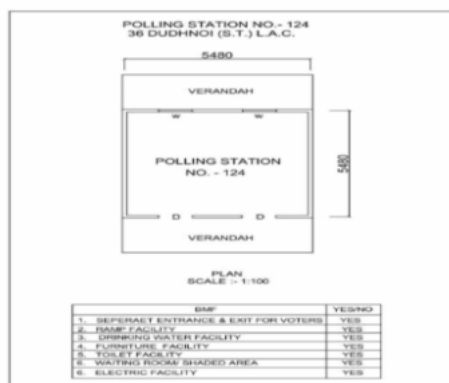

নিৰ্বাচক পঞ্জীয়ন বিষয়াৰ স্বাক্ষৰ

Nazri Naksha

Google Map View

Polling Station Building Front View

ভোটগ্ৰহন কেন্দ্ৰৰ সন্মুখৰ দৃশ্য

Cad View

Key MAP View

1 নাম : সৰশ্ৰী চুংগেল স্বামীৰ নাম : ভুবনেশ্বৰ উপাধ্যায় ঘৰ নং : 0 বয়স : 33 লিঙ্গ : মহিলা	KDH0363432 ফটো উপলব্ধ	2 নাম : কানন ৰায় পিতাৰ নাম : ৰঘু ৰাম ৰায় ঘৰ নং : 1 বয়স : 40 লিঙ্গ : মহিলা	KDH8834580 ফটো উপলব্ধ	3 নাম : মহেন্দ্ৰ ৰায় পিতাৰ নাম : জগত ৰায় ঘৰ নং : 2 বয়স : 52 লিঙ্গ : পুৰুষ	KDH8834591 ফটো উপলব্ধ
4 নাম : দিপালী ৰায় স্বামীৰ নাম : মহেন্দ্ৰ ৰায় ঘৰ নং : 2 বয়স : 47 লিঙ্গ : মহিলা	KDH8834604 ফটো উপলব্ধ	5 নাম : মিন্টু ৰায় পিতাৰ নাম : মহেন্দ্ৰ ৰায় ঘৰ নং : 02 বয়স : 27 লিঙ্গ : পুৰুষ	KDH1692433 ফটো উপলব্ধ	6 নাম : চন্দ্ৰ ৰায় পিতাৰ নাম : মহেন্দ্ৰ ৰায় ঘৰ নং : 2 বয়স : 24 লিঙ্গ : পুৰুষ	KDH0634782 ফটো উপলব্ধ
7 নাম : শ্ৰীজল ৰাই পিতাৰ নাম : ৰাজেন ৰাই ঘৰ নং : 2 কু বয়স : 24 লিঙ্গ : মহিলা	KDH0637215 ফটো উপলব্ধ	8 নাম : যমুনা ৰাভা স্বামীৰ নাম : ৰাজেন ৰাই ঘৰ নং : 2 কু বয়স : 46 লিঙ্গ : মহিলা	KDH0262691 ফটো উপলব্ধ	9 নাম : গোবিন্দ ৰায় পিতাৰ নাম : জগত ৰায় ঘৰ নং : 0 বয়স : 60 লিঙ্গ : পুৰুষ	KDH8834615 ফটো উপলব্ধ
10 নাম : নিৰ্মলা বালা ৰায় স্বামীৰ নাম : গোবিন্দ ৰায় ঘৰ নং : 0 বয়স : 51 লিঙ্গ : মহিলা	KDH8834626 ফটো উপলব্ধ	11 নাম : হৰ্ষনাথ ৰায় পিতাৰ নাম : গোবিন্দ ৰায় ঘৰ নং : 0 বয়স : 31 লিঙ্গ : পুৰুষ	KDH8841096 ফটো উপলব্ধ	12 নাম : ভবেন্দ্ৰ ৰায় পিতাৰ নাম : গোবিন্দ ৰায় ঘৰ নং : 0 বয়স : 30 লিঙ্গ : পুৰুষ	KDH0113498 ফটো উপলব্ধ
13 নাম : ৰেন বালা দেবী স্বামীৰ নাম : ধৰনী নাথ ঘৰ নং : 5 বয়স : 80 লিঙ্গ : মহিলা	KDH8834648 ফটো উপলব্ধ	14 নাম : বিশ্বদীপ পাটগিৰী পিতাৰ নাম : ধৰনীধৰ নাথ ঘৰ নং : 5 বয়স : 52 লিঙ্গ : পুৰুষ	KDH8834660 ফটো উপলব্ধ	15 নাম : হেলেন নাথ পিতাৰ নাম : ধৰনীধৰ নাথ ঘৰ নং : 5 বয়স : 52 লিঙ্গ : মহিলা	KDH1702752 ফটো উপলব্ধ
16 নাম : ৰতা দাস স্বামীৰ নাম : সঞ্জীৱ নাথ ঘৰ নং : 5 বয়স : 52 লিঙ্গ : মহিলা	KDH0352237 ফটো উপলব্ধ	17 নাম : সঞ্জিব নাথ পিতাৰ নাম : ধৰনীধৰ নাথ ঘৰ নং : 5 বয়স : 46 লিঙ্গ : পুৰুষ	KDH8834671 ফটো উপলব্ধ	18 নাম : অনীতা খাখলারী স্বামীৰ নাম : বিশ্বজিত পাটগিৰী ঘৰ নং : 5 বয়স : 46 লিঙ্গ : মহিলা	KDH8834706 ফটো উপলব্ধ
19 নাম : মনাল পাটগিৰী পিতাৰ নাম : ধৰনী নাথ ঘৰ নং : 5 বয়স : 45 লিঙ্গ : পুৰুষ	KDH8834682 ফটো উপলব্ধ	20 নাম : ভাস্কৰ নাথ পিতাৰ নাম : ধৰনীধৰ নাথ ঘৰ নং : 5 বয়স : 44 লিঙ্গ : পুৰুষ	KDH8834717 ফটো উপলব্ধ	21 নাম : ধৰিত্ৰী ৰাভা পিতাৰ নাম : উত্তম চন্দ্ৰ ৰাভা ঘৰ নং : 5 বয়স : 37 লিঙ্গ : মহিলা	KDH1457698 ফটো উপলব্ধ
22 নাম : উলপী দাস পিতাৰ নাম : অৰ্জুন দাস ঘৰ নং : 5 বয়স : 32 লিঙ্গ : মহিলা	KDH1762647 ফটো উপলব্ধ	23 নাম : পানিমালা ৰায় স্বামীৰ নাম : চিবেন ৰায় ঘৰ নং : 9 বয়স : 70 লিঙ্গ : মহিলা	KDH8834739 ফটো উপলব্ধ	24 নাম : অনদয়া ৰায় স্বামীৰ নাম : ধ্ৰুৱ ৰায় ঘৰ নং : 9 বয়স : 47 লিঙ্গ : মহিলা	KDH8834751 ফটো উপলব্ধ
25 নাম : চানক্য ৰায় পিতাৰ নাম : ধ্ৰুৱ ৰায় ঘৰ নং : 7 বয়স : 22 লিঙ্গ : পুৰুষ	KDH1558634 ফটো উপলব্ধ	E 26 নাম : ৰাজেন্দ্ৰ ৰায় পিতাৰ নাম : উমেশ ৰায় ঘৰ নং : ৮ বয়স : ৪২ লিঙ্গ : পুৰুষ	KDH8834762 ফটো উপলব্ধ	27 নাম : লীলাৱতী ৰায় স্বামীৰ নাম : ৰাজেন্দ্ৰ ৰায় ঘৰ নং : ৮ বয়স : 65 লিঙ্গ : মহিলা	KDH8834773 ফটো উপলব্ধ
28 নাম : দীনোবন্ধু ৰায় পিতাৰ নাম : ৰাজেন্দ্ৰ ৰায় ঘৰ নং : ৮ বয়স : 43 লিঙ্গ : পুৰুষ	KDH8834784 ফটো উপলব্ধ	29 নাম : ৰীতা ৰায় স্বামীৰ নাম : দীনোবন্ধু ৰায় ঘৰ নং : ৮ বয়স : 39 লিঙ্গ : মহিলা	KDH8834795 ফটো উপলব্ধ	30 নাম : মহেন্দ্ৰ ৰয় পিতাৰ নাম : ৰাজেন্দ্ৰ ৰয় ঘৰ নং : ৮ বয়স : 37 লিঙ্গ : পুৰুষ	KDH8840811 ফটো উপলব্ধ