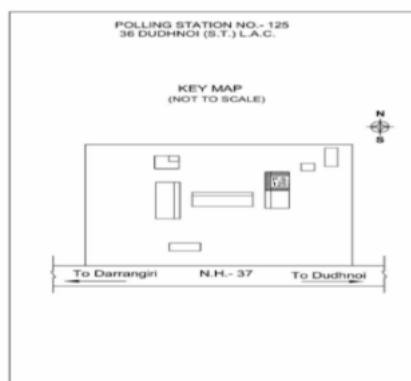

নিৰ্বাচক পঞ্জীয়ন বিষয়াৰ স্বাক্ষৰ

Nazri Naksha

Google Map View

Polling Station Building Front View

ভোটগ্ৰহন কেন্দ্ৰৰ সন্মুখৰ দৃশ্য

Cad View

Key MAP View

1 নাম : উত্তম মালাকাৰ পিতাৰ নাম: নিতাই মালাকাৰ ঘৰ নং : 0 বয়স : 43 লিঙ্গ : পুৰুষ	KDH0647495 ফটো উপলব্ধ	2 নাম : শিখা বল হুংস স্বামীৰ নাম: জগদীশ বল ঘৰ নং : 00 বয়স : 40 লিঙ্গ : মহিলা	SNO0086298 ফটো উপলব্ধ	3 নাম : টুল মালাকাৰ স্বামীৰ নাম: উত্তম মালাকাৰ ঘৰ নং : 00 বয়স : 39 লিঙ্গ : মহিলা	KDH0647388 ফটো উপলব্ধ
4 নাম : অঞ্জলী কলিতা ঠাকুৰী পিতাৰ নাম: ডিগেন কলিতা ঘৰ নং : 0 বয়স : 34 লিঙ্গ : মহিলা	KDH0384271 ফটো উপলব্ধ	5 নাম : নিতু নাগ স্বামীৰ নাম: বাপন নাগ ঘৰ নং : 0 বয়স : 29 লিঙ্গ : মহিলা	KDH0379974 ফটো উপলব্ধ	6 নাম : দিপক কলিতা পিতাৰ নাম: ডিগেন কলিতা ঘৰ নং : 0 বয়স : 26 লিঙ্গ : পুৰুষ	KDH0384412 ফটো উপলব্ধ
7 নাম : নবনিতা দাস পিতাৰ নাম: শংকৰ দাস ঘৰ নং : 0 বয়স : 26 লিঙ্গ : মহিলা	KDH0434498 ফটো উপলব্ধ	8 নাম : পল্লবী দাস পিতাৰ নাম: সুশীল চন্দ্ৰ দাস ঘৰ নং : 0 বয়স : 26 লিঙ্গ : মহিলা	KDH0434522 ফটো উপলব্ধ	9 নাম : সম্ৰাট দাস পিতাৰ নাম: সুশীল চন্দ্ৰ দাস ঘৰ নং : 0 বয়স : 25 লিঙ্গ : পুৰুষ	KDH0414607 ফটো উপলব্ধ
10 নাম : তগৰ বনিক মোদাক স্বামীৰ নাম: ভব মোদক ঘৰ নং : 1 বয়স : 50 লিঙ্গ : মহিলা	KDH0298836 ফটো উপলব্ধ	11 নাম : বিমা মোদক পিতাৰ নাম: ভব মোদক ঘৰ নং : 1 বয়স : 30 লিঙ্গ : মহিলা	KDH0478982 ফটো উপলব্ধ	12 নাম : প্ৰদীপ সাহা পিতাৰ নাম: গোপাল চন্দ্ৰ সাহা ঘৰ নং : 04 বয়স : 57 লিঙ্গ : পুৰুষ	KDH0440792 ফটো উপলব্ধ
13 নাম : মিনতী সাহা স্বামীৰ নাম: প্ৰদীপ সাহা ঘৰ নং : 04 বয়স : 49 লিঙ্গ : মহিলা	KDH0440818 ফটো উপলব্ধ	14 নাম : প্ৰসেনজিত সাহা পিতাৰ নাম: প্ৰদীপ সাহা ঘৰ নং : 04 বয়স : 36 লিঙ্গ : পুৰুষ	KDH0449157 ফটো উপলব্ধ	15 নাম : মীনা সাহা পিতাৰ নাম: প্ৰদীপ সাহা ঘৰ নং : 04 বয়স : 32 লিঙ্গ : মহিলা	KDH0673939 ফটো উপলব্ধ
16 নাম : কৃষ্ণা সাহা স্বামীৰ নাম: প্ৰসেনজীত সাহা ঘৰ নং : 04 বয়স : 30 লিঙ্গ : মহিলা	KDH0449108 ফটো উপলব্ধ	17 নাম : কাঞ্চন সাহা স্বামীৰ নাম: দীপক সাহা ঘৰ নং : 4 কু বয়স : 31 লিঙ্গ : মহিলা	KDH0561787 ফটো উপলব্ধ	18 নাম : দীপক সাহা পিতাৰ নাম: প্ৰদীপ সাহা ঘৰ নং : 4 কু বয়স : 30 লিঙ্গ : পুৰুষ	KDH0449140 ফটো উপলব্ধ
19 নাম : সুবাসী দে স্বামীৰ নাম: সনু চন্দ্ৰ দে ঘৰ নং : 06 বয়স : 40 লিঙ্গ : মহিলা	KDH7535639 ফটো উপলব্ধ	20 নাম : ৰতা শীল পিতাৰ নাম: সনু দে ঘৰ নং : 06 বয়স : 25 লিঙ্গ : মহিলা	KDH1390012 ফটো উপলব্ধ	21 নাম : নিশা বালা দাস পিতাৰ নাম: বংক কুমাৰ দাস ঘৰ নং : 15 বয়স : 55 লিঙ্গ : মহিলা	KDH7443325 ফটো উপলব্ধ
22 নাম : দিনোনাথ দাস পিতাৰ নাম: সন্তোষ দাস ঘৰ নং : 15 বয়স : 33 লিঙ্গ : পুৰুষ	KDH0047969 ফটো উপলব্ধ	23 নাম : মালা ক্ষত্ৰিয় স্বামীৰ নাম: সন্জু ক্ষত্ৰিয় ঘৰ নং : 18 গ বয়স : 41 লিঙ্গ : মহিলা	KDH0472217 ফটো উপলব্ধ	24 নাম : শশীল ক্ষত্ৰিয়া পিতাৰ নাম: শচীন্দ্ৰ ক্ষত্ৰিয় ঘৰ নং : 18 গ বয়স : 30 লিঙ্গ : পুৰুষ	KDH1990829 ফটো উপলব্ধ
25 নাম : সনজু ক্ষত্ৰিয় পিতাৰ নাম: শচীন্দ্ৰ ক্ষত্ৰিয় ঘৰ নং : 18 গ বয়স : 37 লিঙ্গ : পুৰুষ	KDH0476713 ফটো উপলব্ধ	26 নাম : ৰমিলা বৰ্মন স্বামীৰ নাম: কমলেশ্বৰ বৰ্মন ঘৰ নং : ৩৪ বয়স : 55 লিঙ্গ : মহিলা	KDH7435690 ফটো উপলব্ধ	27 নাম : নিন্তেশ্বৰ বৰ্মন পিতাৰ নাম: কমলেশ্বৰ বৰ্মন ঘৰ নং : ৩৪ বয়স : 41 লিঙ্গ : পুৰুষ	KDH7435689 ফটো উপলব্ধ
28 নাম : ৰেখা বৰ্মন স্বামীৰ নাম: নিন্তেশ্বৰ বৰ্মন ঘৰ নং : ৩৪ বয়স : 37 লিঙ্গ : মহিলা	KDH7435703 ফটো উপলব্ধ	29 নাম : বিশ্বজিৎ সৰকাৰ পিতাৰ নাম: নিখিল সৰকাৰ ঘৰ নং : 34 বয়স : 24 লিঙ্গ : পুৰুষ	KDH1591999 ফটো উপলব্ধ	E 30 নাম : হেমেন্দ্ৰ বসুমতাৰী পিতাৰ নাম: শিৱচৰণ বসুমতাৰী ঘৰ নং : ৩৯ বয়স : 61 লিঙ্গ : পুৰুষ	KDH1942683 ফটো উপলব্ধ