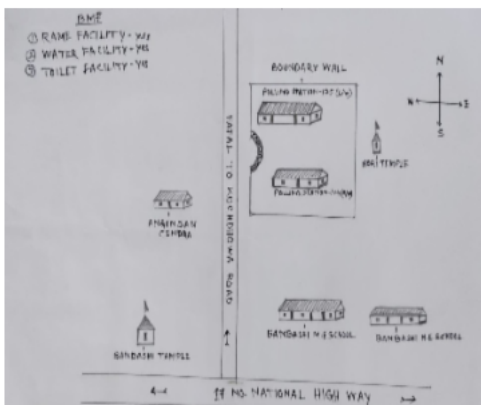

Nazri Naksha