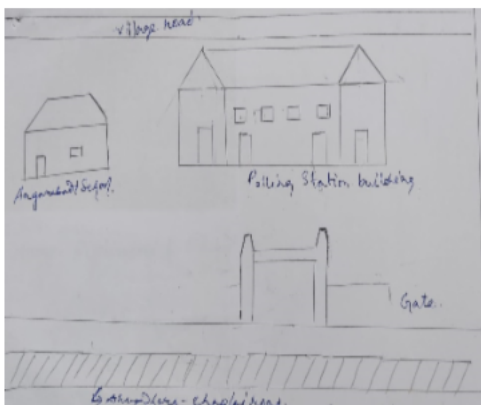

নিৰ্বাচক পঞ্জীয়ন বিষয়াৰ স্বাক্ষৰ

Nazri Naksha

Google Map View

Polling Station Building Front View

ভোটগ্ৰহন কেন্দ্ৰৰ সন্মুখৰ দৃশ্য

Cad View

Key MAP View

1 নাম : দিপেন বড়ো পিতাৰ নাম: লাজন বড়ো ঘৰ নং : 1 বয়স : 42 লিঙ্গ : পুৰুষ	KDH9034575 ফটো উপলব্ধ	2 নাম : মাধবি বড়ো স্বামীৰ নাম: দিপেন বড়ো ঘৰ নং : 1 বয়স : 37 লিঙ্গ : মহিলা	KDH9043076 ফটো উপলব্ধ	3 নাম : অনসলা বড়ো পিতাৰ নাম: দিপেন বড়ো ঘৰ নং : 1 বয়স : 19 লিঙ্গ : পুৰুষ	SNO0087783 ফটো উপলব্ধ
4 নাম : গুনে হাজোৱাৰী পিতাৰ নাম: মোহন হাজোৱাৰী ঘৰ নং : 2 বয়স : 65 লিঙ্গ : পুৰুষ	KDH9034597 ফটো উপলব্ধ	5 নাম : সৰলা হাজোৱাৰী স্বামীৰ নাম: গুনে হাজোৱাৰী ঘৰ নং : 2 বয়স : 60 লিঙ্গ : মহিলা	KDH9034600 ফটো উপলব্ধ	6 নাম : চাঁপা বতি দৈমাৰী স্বামীৰ নাম: অনন্ত দৈমাৰী ঘৰ নং : 2 বয়স : 40 লিঙ্গ : মহিলা	KDH0575829 ফটো উপলব্ধ
7 নাম : চৰণ হেজোআৰী পিতাৰ নাম: গুণেন হেজোআৰী ঘৰ নং : 2 বয়স : 25 লিঙ্গ : পুৰুষ	KDH0531129 ফটো উপলব্ধ	8 নাম : বীৰ্গেশ্বৰী দৈমাৰী পিতাৰ নাম: সদানন্দ দৈমাৰী ঘৰ নং : 2 বয়স : 24 লিঙ্গ : মহিলা	KDH0597112 ফটো উপলব্ধ	9 নাম : প্ৰিয়াটম খুংগুৰ দৈমাৰী পিতাৰ নাম: সদানন্দ দৈমাৰী ঘৰ নং : 2 বয়স : 20 লিঙ্গ : পুৰুষ	SNO0105585 ফটো উপলব্ধ
10 নাম : সদানন্দ দৈমাৰী পিতাৰ নাম: ভদ্ৰেশ্বৰ দৈমাৰী ঘৰ নং : 2 বয়স : 55 লিঙ্গ : পুৰুষ	KDH9034633 ফটো উপলব্ধ	11 নাম : জিজিমা দৈমাৰী স্বামীৰ নাম: সদানন্দ দৈমাৰী ঘৰ নং : 2 বয়স : 50 লিঙ্গ : মহিলা	KDH9034644 ফটো উপলব্ধ	12 নাম : অজয় দৈমাৰী পিতাৰ নাম: ভদ্ৰেশ্বৰ দৈমাৰী ঘৰ নং : 2 বয়স : 48 লিঙ্গ : পুৰুষ	KDH9034655 ফটো উপলব্ধ
13 নাম : অনন্ত দৈমাৰী পিতাৰ নাম: ভদ্ৰেশ্বৰ দৈমাৰী ঘৰ নং : 2 বয়স : 45 লিঙ্গ : পুৰুষ	KDH9034666 ফটো উপলব্ধ	14 নাম : অনাৰ দৈমাৰী পিতাৰ নাম: ভদ্ৰেশ্বৰ দৈমাৰী ঘৰ নং : 2 বয়স : 40 লিঙ্গ : পুৰুষ	KDH9034677 ফটো উপলব্ধ	15 নাম : কৰ্মেশ্বৰ বড়ো পিতাৰ নাম: ধৰ্জেন বড়ো ঘৰ নং : 4 বয়স : 55 লিঙ্গ : পুৰুষ	KDH9034702 ফটো উপলব্ধ
16 নাম : মৰমী বড়ো স্বামীৰ নাম: কৰ্মেশ্বৰ বড়ো ঘৰ নং : 4 বয়স : 40 লিঙ্গ : মহিলা	KDH9034713 ফটো উপলব্ধ	17 নাম : সোনালী বড়ো পিতাৰ নাম: কৰ্মেশ্বৰ বড়ো ঘৰ নং : 4 বয়স : 22 লিঙ্গ : মহিলা	KDH2026268 ফটো উপলব্ধ	18 নাম : বিমলা বড়ো পিতাৰ নাম: ভান্দুৰাম বড়ো ঘৰ নং : 5 বয়স : 45 লিঙ্গ : মহিলা	KDH9034746 ফটো উপলব্ধ
19 নাম : ক্ষিৰোদ বড়ো পিতাৰ নাম: ধনেশ্বৰ বড়ো ঘৰ নং : 6 বয়স : 75 লিঙ্গ : পুৰুষ	KDH9034757 ফটো উপলব্ধ	20 নাম : শকুন্তলা বড়ো স্বামীৰ নাম: ক্ষিৰোদ বড়ো ঘৰ নং : 6 বয়স : 70 লিঙ্গ : মহিলা	KDH9034768 ফটো উপলব্ধ	21 নাম : প্ৰবীন বড়ো পিতাৰ নাম: ক্ষিৰোদ বড়ো ঘৰ নং : 6 বয়স : 50 লিঙ্গ : পুৰুষ	KDH9034779 ফটো উপলব্ধ
22 নাম : নীলিমা বড়ো স্বামীৰ নাম: প্ৰবীন বড়ো ঘৰ নং : 6 বয়স : 46 লিঙ্গ : মহিলা	KDH9034791 ফটো উপলব্ধ	23 নাম : ৰবী ৰাম বড়ো পিতাৰ নাম: ক্ষিৰোদ বড়ো ঘৰ নং : 6 বয়স : 40 লিঙ্গ : পুৰুষ	KDH9034780 ফটো উপলব্ধ	24 নাম : বৰ্ণালি বড়ো পিতাৰ নাম: প্ৰবীন বড়ো ঘৰ নং : 6 বয়স : 21 লিঙ্গ : মহিলা	KDH2019727 ফটো উপলব্ধ
25 নাম : নিদান হাজোৱাৰী পিতাৰ নাম: আংখালু হাজোৱাৰী ঘৰ নং : 9 বয়স : 60 লিঙ্গ : মহিলা	KDH9034815 ফটো উপলব্ধ	26 নাম : প্ৰতিমা হাজোৱাৰী স্বামীৰ নাম: নিদান হাজোৱাৰী ঘৰ নং : 9 বয়স : 55 লিঙ্গ : মহিলা	KDH9034826 ফটো উপলব্ধ	27 নাম : চন্দন হাজোৱাৰী পিতাৰ নাম: নিদান হাজোৱাৰী ঘৰ নং : 7 বয়স : 25 লিঙ্গ : পুৰুষ	KDH0574657 ফটো উপলব্ধ
28 নাম : ঘনশ্যাম বড়ো পিতাৰ নাম: হলেশ্বৰ বড়ো ঘৰ নং : 8 বয়স : 76 লিঙ্গ : পুৰুষ	KDH9034837 ফটো উপলব্ধ	29 নাম : নৰ্মে দৈমাৰী স্বামীৰ নাম: ঘনশ্যাম দৈমাৰী ঘৰ নং : 8 বয়স : 69 লিঙ্গ : মহিলা	KDH9034848 ফটো উপলব্ধ	30 নাম : নিৰোদ দৈমাৰী পিতাৰ নাম: ঘনশ্যাম দৈমাৰী ঘৰ নং : 8 বয়স : 49 লিঙ্গ : পুৰুষ	KDH9034859 ফটো উপলব্ধ