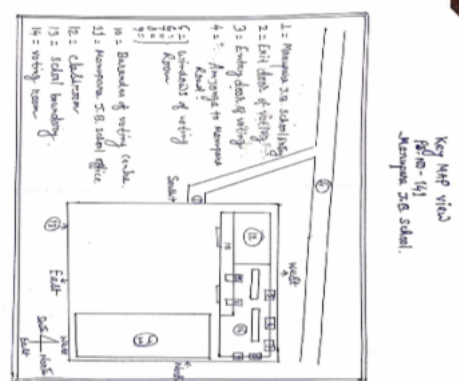

নিৰ্বাচক পঞ্জীয়ন বিষয়াৰ স্বাক্ষৰ

Nazri Naksha

Google Map View

Polling Station Building Front View

ভোটগ্ৰহন কেন্দ্ৰৰ সন্মুখৰ দৃশ্য

Cad View

Key MAP View

1 নাম : দিপেন বড়ো পিতাৰ নাম: লাজন বড়ো ঘৰ নং : 1 বয়স : 42 লিঙ্গ : পুৰুষ	KDH9034575 ফটো উপলব্ধ	2 নাম : মাধবি বড়ো স্বামীৰ নাম: দিপেন বড়ো ঘৰ নং : 1 বয়স : 37 লিঙ্গ : মহিলা	KDH9043076 ফটো উপলব্ধ	3 নাম : অনসলা বড়ো পিতাৰ নাম: দিপেন বড়ো ঘৰ নং : 1 বয়স : 19 লিঙ্গ : পুৰুষ	SNO0087783 ফটো উপলব্ধ
4 নাম : গুনে হাজোৱাৰী পিতাৰ নাম: মোহন হাজোৱাৰী ঘৰ নং : 2 বয়স : 65 লিঙ্গ : পুৰুষ	KDH9034597 ফটো উপলব্ধ	5 নাম : সৰলা হাজোৱাৰী স্বামীৰ নাম: গুনে হাজোৱাৰী ঘৰ নং : 2 বয়স : 60 লিঙ্গ : মহিলা	KDH9034600 ফটো উপলব্ধ	6 নাম : চাঁপা বতি দৈমাৰী স্বামীৰ নাম: অনন্ত দৈমাৰী ঘৰ নং : 2 বয়স : 40 লিঙ্গ : মহিলা	KDH0575829 ফটো উপলব্ধ
7 নাম : চৰণ হেজোআৰী পিতাৰ নাম: গুণেন হেজোআৰী ঘৰ নং : 2 বয়স : 25 লিঙ্গ : পুৰুষ	KDH0531129 ফটো উপলব্ধ	8 নাম : বীৰ্গেশ্বৰী দৈমাৰী পিতাৰ নাম: সদানন্দ দৈমাৰী ঘৰ নং : 2 বয়স : 24 লিঙ্গ : মহিলা	KDH0597112 ফটো উপলব্ধ	9 নাম : প্ৰিয়াটম খুংগুৰ দৈমাৰী পিতাৰ নাম: সদানন্দ দৈমাৰী ঘৰ নং : 2 বয়স : 20 লিঙ্গ : পুৰুষ	SNO0105585 ফটো উপলব্ধ
10 নাম : সদানন্দ দৈমাৰী পিতাৰ নাম: ভদ্ৰেশ্বৰ দৈমাৰী ঘৰ নং : 2 বয়স : 55 লিঙ্গ : পুৰুষ	KDH9034633 ফটো উপলব্ধ	11 নাম : জিজিমা দৈমাৰী স্বামীৰ নাম: সদানন্দ দৈমাৰী ঘৰ নং : 2 বয়স : 50 লিঙ্গ : মহিলা	KDH9034644 ফটো উপলব্ধ	12 নাম : অজয় দৈমাৰী পিতাৰ নাম: ভদ্ৰেশ্বৰ দৈমাৰী ঘৰ নং : 2 বয়স : 48 লিঙ্গ : পুৰুষ	KDH9034655 ফটো উপলব্ধ
13 নাম : অনন্ত দৈমাৰী পিতাৰ নাম: ভদ্ৰেশ্বৰ দৈমাৰী ঘৰ নং : 2 বয়স : 45 লিঙ্গ : পুৰুষ	KDH9034666 ফটো উপলব্ধ	14 নাম : অনাৰ দৈমাৰী পিতাৰ নাম: ভদ্ৰেশ্বৰ দৈমাৰী ঘৰ নং : 2 বয়স : 40 লিঙ্গ : পুৰুষ	KDH9034677 ফটো উপলব্ধ	15 নাম : কৰ্মেশ্বৰ বড়ো পিতাৰ নাম: ধৰ্জেন বড়ো ঘৰ নং : 4 বয়স : 55 লিঙ্গ : পুৰুষ	KDH9034702 ফটো উপলব্ধ
16 নাম : মৰমী বড়ো স্বামীৰ নাম: কৰ্মেশ্বৰ বড়ো ঘৰ নং : 4 বয়স : 40 লিঙ্গ : মহিলা	KDH9034713 ফটো উপলব্ধ	17 নাম : সোনালী বড়ো পিতাৰ নাম: কৰ্মেশ্বৰ বড়ো ঘৰ নং : 4 বয়স : 22 লিঙ্গ : মহিলা	KDH2026268 ফটো উপলব্ধ	18 নাম : বিমলা বড়ো পিতাৰ নাম: ভান্দুৰাম বড়ো ঘৰ নং : 5 বয়স : 45 লিঙ্গ : মহিলা	KDH9034746 ফটো উপলব্ধ
19 নাম : ক্ষিৰোদ বড়ো পিতাৰ নাম: ধনেশ্বৰ বড়ো ঘৰ নং : 6 বয়স : 75 লিঙ্গ : পুৰুষ	KDH9034757 ফটো উপলব্ধ	20 নাম : শকুন্তলা বড়ো স্বামীৰ নাম: ক্ষিৰোদ বড়ো ঘৰ নং : 6 বয়স : 70 লিঙ্গ : মহিলা	KDH9034768 ফটো উপলব্ধ	21 নাম : প্ৰবীন বড়ো পিতাৰ নাম: ক্ষিৰোদ বড়ো ঘৰ নং : 6 বয়স : 50 লিঙ্গ : পুৰুষ	KDH9034779 ফটো উপলব্ধ
22 নাম : নীলিমা বড়ো স্বামীৰ নাম: প্ৰবীন বড়ো ঘৰ নং : 6 বয়স : 46 লিঙ্গ : মহিলা	KDH9034791 ফটো উপলব্ধ	23 নাম : ৰবী ৰাম বড়ো পিতাৰ নাম: ক্ষিৰোদ বড়ো ঘৰ নং : 6 বয়স : 40 লিঙ্গ : পুৰুষ	KDH9034780 ফটো উপলব্ধ	24 নাম : বৰ্ণালি বড়ো পিতাৰ নাম: প্ৰবীন বড়ো ঘৰ নং : 6 বয়স : 21 লিঙ্গ : মহিলা	KDH2019727 ফটো উপলব্ধ
25 নাম : নিদান হাজোৱাৰী পিতাৰ নাম: আংখালু হাজোৱাৰী ঘৰ নং : 9 বয়স : 60 লিঙ্গ : মহিলা	KDH9034815 ফটো উপলব্ধ	26 নাম : প্ৰতিমা হাজোৱাৰী স্বামীৰ নাম: নিদান হাজোৱাৰী ঘৰ নং : 9 বয়স : 55 লিঙ্গ : মহিলা	KDH9034826 ফটো উপলব্ধ	27 নাম : চন্দন হাজোৱাৰী পিতাৰ নাম: নিদান হাজোৱাৰী ঘৰ নং : 7 বয়স : 25 লিঙ্গ : পুৰুষ	KDH0574657 ফটো উপলব্ধ
28 নাম : ঘনশ্যাম বড়ো পিতাৰ নাম: হলেশ্বৰ বড়ো ঘৰ নং : 8 বয়স : 76 লিঙ্গ : পুৰুষ	KDH9034837 ফটো উপলব্ধ	29 নাম : নৰ্মে দৈমাৰী স্বামীৰ নাম: ঘনশ্যাম দৈমাৰী ঘৰ নং : 8 বয়স : 69 লিঙ্গ : মহিলা	KDH9034848 ফটো উপলব্ধ	30 নাম : নিৰোদ দৈমাৰী পিতাৰ নাম: ঘনশ্যাম দৈমাৰী ঘৰ নং : 8 বয়স : 49 লিঙ্গ : পুৰুষ	KDH9034859 ফটো উপলব্ধ