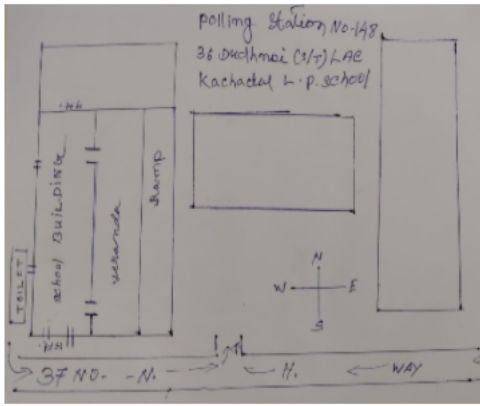

Nazri Naksha