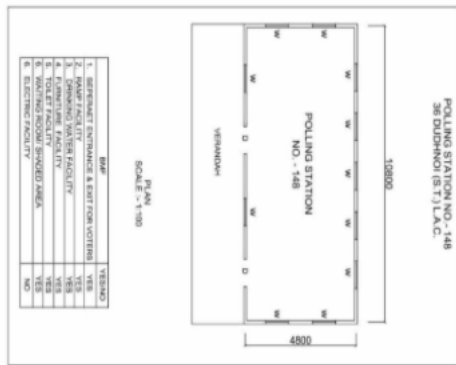

নিৰ্বাচক পঞ্জীয়ন বিষয়াৰ স্বাক্ষৰ

Nazri Naksha

Google Map View

Polling Station Building Front View

ভোটগ্ৰহন কেন্দ্ৰৰ সন্মুখৰ দৃশ্য

Cad View

Key MAP View

1 নাম : নিমাই খাখলাৰী স্বামীৰ নাম: গগন খাখলাৰী ঘৰ নং : ১ বয়স : ৪৫ লিঙ্গ : মহিলা	KDH1084588 ফটো উপলব্ধ	2 নাম : প্ৰাঞ্জল খাখলাৰী পিতাৰ নাম: গগন খাখলাৰী ঘৰ নং : ১ বয়স : ৪৪ লিঙ্গ : পুৰুষ	KDH1084599 ফটো উপলব্ধ	3 নাম : লটেব খাখলাৰী পিতাৰ নাম: গগন খাখলাৰী ঘৰ নং : ১ বয়স : ৪৬ লিঙ্গ : পুৰুষ	KDH1084613 ফটো উপলব্ধ
4 নাম : হেমলতা বসুমতাৰী স্বামীৰ নাম: প্ৰাঞ্জল ঘৰ নং : ০১ বয়স : ৩৪ লিঙ্গ : মহিলা	SNO0065664 ফটো উপলব্ধ	5 নাম : মঞ্জলা খাখোলাৰী স্বামীৰ নাম: লটেব খাখলাৰী ঘৰ নং : ১ বয়স : ৩৭ লিঙ্গ : মহিলা	KDH1084577 ফটো উপলব্ধ	6 নাম : সুসীতা খাখলাৰী পিতাৰ নাম: প্ৰাঞ্জল খাখলাৰী ঘৰ নং : ০১ বয়স : ২৭ লিঙ্গ : মহিলা	KDH10427989 ফটো উপলব্ধ
7 নাম : সিতা খাখলাৰী পিতাৰ নাম: লটেব খাখলাৰী ঘৰ নং : ১ বয়স : ১৯ লিঙ্গ : মহিলা	SNO0084707 ফটো উপলব্ধ	8 নাম : মনিকা খাখোলাৰী পিতাৰ নাম: সোভাৰাম খাখোলাৰী ঘৰ নং : ১ বয়স : ২১ লিঙ্গ : মহিলা	SNO0062182 ফটো উপলব্ধ	9 নাম : হেলিনা খাখলাৰী পিতাৰ নাম: বিনন্দ খাখলাৰী ঘৰ নং : ১ বয়স : ২৩ লিঙ্গ : মহিলা	KDH1414606 ফটো উপলব্ধ
10 নাম : মুক্তি নাথ খাখলাৰী পিতাৰ নাম: বিনন্দ খাখলাৰী ঘৰ নং : ১ বয়স : ২৫ লিঙ্গ : পুৰুষ	KDH0494336 ফটো উপলব্ধ	11 নাম : খগেন বসুমতাৰী পিতাৰ নাম: দীননাথ বসুমতাৰী ঘৰ নং : ১ বয়স : ৬৪ লিঙ্গ : পুৰুষ	KDH1084624 ফটো উপলব্ধ	12 নাম : মলয়া বসুমতাৰী স্বামীৰ নাম: খগেন বসুমতাৰী ঘৰ নং : ১ বয়স : ৫৭ লিঙ্গ : মহিলা	KDH1084635 ফটো উপলব্ধ
13 নাম : সবাবাম খাখোলাৰী পিতাৰ নাম: ধনীৰাম খাখোলাৰী ঘৰ নং : ১ বয়স : ৫০ লিঙ্গ : পুৰুষ	KDH1084646 ফটো উপলব্ধ	14 নাম : বিনন্দ খাখলাৰী পিতাৰ নাম: গগন খাখলাৰী ঘৰ নং : ১ বয়স : ৫০ লিঙ্গ : পুৰুষ	KDH1084668 ফটো উপলব্ধ	15 নাম : শৰ্মিলা খাখলাৰী স্বামীৰ নাম: শোভাৰাম খাখলাৰী ঘৰ নং : ১ বয়স : ৪৪ লিঙ্গ : মহিলা	KDH1084657 ফটো উপলব্ধ
16 নাম : জোনালী খাখলাৰী স্বামীৰ নাম: বিনন্দ খাখলাৰী ঘৰ নং : ১ বয়স : ৪৪ লিঙ্গ : মহিলা	KDH1084679 ফটো উপলব্ধ	17 নাম : পিচিৰী খাখলাৰী স্বামীৰ নাম: গালাৰাম খাখলাৰী ঘৰ নং : ২ বয়স : ৪৯ লিঙ্গ : মহিলা	KDH1084691 ফটো উপলব্ধ	18 নাম : বেনকা খাখলাৰী স্বামীৰ নাম: চান্তাৰাম খাখলাৰী ঘৰ নং : ২ বয়স : ৫৯ লিঙ্গ : মহিলা	KDH1084680 ফটো উপলব্ধ
19 নাম : বিমিতা খাখোলাৰী স্বামীৰ নাম: ভগদত্ত খাখোলাৰী ঘৰ নং : ২ বয়স : ৩৯ লিঙ্গ : মহিলা	KDH1092859 ফটো উপলব্ধ	20 নাম : ভগদত্ত খাখোলাৰী পিতাৰ নাম: চান্তাৰাম খাখোলাৰী ঘৰ নং : ২ বয়স : ৩৪ লিঙ্গ : পুৰুষ	KDH1084715 ফটো উপলব্ধ	21 নাম : প্ৰদুম খাখলাৰী মাতৃৰ নাম: চান্তাৰাম খাখলাৰী ঘৰ নং : ২ বয়স : ৩৫ লিঙ্গ : পুৰুষ	KDH1092246 ফটো উপলব্ধ
22 নাম : সুলেখা স্বৰ্গীয়াৰী স্বামীৰ নাম: প্ৰদুম খাখলাৰী ঘৰ নং : ২ বয়স : ২৬ লিঙ্গ : মহিলা	KDH0454900 ফটো উপলব্ধ	23 নাম : বিকি খাখোলাৰী পিতাৰ নাম: ভগদত্ত খাখোলাৰী ঘৰ নং : ২ বয়স : ২০ লিঙ্গ : পুৰুষ	SNO0058792 ফটো উপলব্ধ	24 নাম : কমল বসুমতাৰী পিতাৰ নাম: আদুৰাম বসুমতাৰী ঘৰ নং : ৩ বয়স : ৬৪ লিঙ্গ : পুৰুষ	KDH1084726 ফটো উপলব্ধ
25 নাম : প্ৰতিভা বসুমতাৰী স্বামীৰ নাম: কমল বসুমতাৰী ঘৰ নং : ৩ বয়স : ৫৭ লিঙ্গ : মহিলা	KDH1084737 ফটো উপলব্ধ	26 নাম : জয়টি বসুমতাৰী পিতাৰ নাম: আদুৰাম বসুমতাৰী ঘৰ নং : ৩ বয়স : ৫০ লিঙ্গ : মহিলা	KDH1084748 ফটো উপলব্ধ	27 নাম : অসীম বসুমতাৰী পিতাৰ নাম: কমল বসুমতাৰী ঘৰ নং : ৩ বয়স : ২৪ লিঙ্গ : পুৰুষ	KDH0457416 ফটো উপলব্ধ
28 নাম : বস্তিৰাধা ৰাভা স্বামীৰ নাম: অসীম বসুমতাৰী ঘৰ নং : ৩ বয়স : ২৭ লিঙ্গ : মহিলা	SNO0063651 ফটো উপলব্ধ	29 নাম : বন্দনা বসুমতাৰী পিতাৰ নাম: কমল বসুমতাৰী ঘৰ নং : ৩ বয়স : ২৫ লিঙ্গ : মহিলা	KDH0597898 ফটো উপলব্ধ	S 30 নাম : সুৰঙ্গা ৰাভা পিতাৰ নাম: পদ্ম ৰাভা ঘৰ নং : ৩ বয়স : ২৬ লিঙ্গ : মহিলা	KDH0494278 ফটো উপলব্ধ