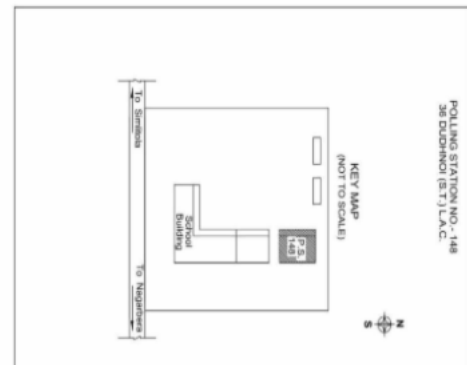

নিৰ্বাচক পঞ্জীয়ন বিষয়াৰ স্বাক্ষৰ

Nazri Naksha

Google Map View

Polling Station Building Front View

ভোটগ্ৰহন কেন্দ্ৰৰ সন্মুখৰ দৃশ্য

Cad View

Key MAP View

1 নাম : নিমাই খাখলাৰী স্বামীৰ নাম: গগন খাখলাৰী ঘৰ নং : ১ বয়স : ৪৫ লিঙ্গ : মহিলা	KDH1084588 ফটো উপলব্ধ	2 নাম : প্ৰাঞ্জল খাখলাৰী পিতাৰ নাম: গগন খাখলাৰী ঘৰ নং : ১ বয়স : ৪৪ লিঙ্গ : পুৰুষ	KDH1084599 ফটো উপলব্ধ	3 নাম : লটেব খাখলাৰী পিতাৰ নাম: গগন খাখলাৰী ঘৰ নং : ১ বয়স : ৪৬ লিঙ্গ : পুৰুষ	KDH1084613 ফটো উপলব্ধ
4 নাম : হেমলতা বসুমতাৰী স্বামীৰ নাম: প্ৰাঞ্জল ঘৰ নং : ০১ বয়স : ৩৪ লিঙ্গ : মহিলা	SNO0065664 ফটো উপলব্ধ	5 নাম : মঞ্জলা খাখোলাৰী স্বামীৰ নাম: লটেব খাখলাৰী ঘৰ নং : ১ বয়স : ৩৭ লিঙ্গ : মহিলা	KDH1084577 ফটো উপলব্ধ	6 নাম : সুসীতা খাখলাৰী পিতাৰ নাম: প্ৰাঞ্জল খাখলাৰী ঘৰ নং : ০১ বয়স : ২৭ লিঙ্গ : মহিলা	KDH10427989 ফটো উপলব্ধ
7 নাম : সিতা খাখলাৰী পিতাৰ নাম: লটেব খাখলাৰী ঘৰ নং : ১ বয়স : ১৯ লিঙ্গ : মহিলা	SNO0084707 ফটো উপলব্ধ	8 নাম : মনিকা খাখোলাৰী পিতাৰ নাম: সোভাৰাম খাখোলাৰী ঘৰ নং : ১ বয়স : ২১ লিঙ্গ : মহিলা	SNO0062182 ফটো উপলব্ধ	9 নাম : হেলিনা খাখলাৰী পিতাৰ নাম: বিনন্দ খাখলাৰী ঘৰ নং : ১ বয়স : ২৩ লিঙ্গ : মহিলা	KDH1414606 ফটো উপলব্ধ
10 নাম : মুক্তি নাথ খাখলাৰী পিতাৰ নাম: বিনন্দ খাখলাৰী ঘৰ নং : ১ বয়স : ২৫ লিঙ্গ : পুৰুষ	KDH0494336 ফটো উপলব্ধ	11 নাম : খগেন বসুমতাৰী পিতাৰ নাম: দীননাথ বসুমতাৰী ঘৰ নং : ১ বয়স : ৬৪ লিঙ্গ : পুৰুষ	KDH1084624 ফটো উপলব্ধ	12 নাম : মলয়া বসুমতাৰী স্বামীৰ নাম: খগেন বসুমতাৰী ঘৰ নং : ১ বয়স : ৫৭ লিঙ্গ : মহিলা	KDH1084635 ফটো উপলব্ধ
13 নাম : সবাবাম খাখোলাৰী পিতাৰ নাম: ধনীৰাম খাখোলাৰী ঘৰ নং : ১ বয়স : ৫০ লিঙ্গ : পুৰুষ	KDH1084646 ফটো উপলব্ধ	14 নাম : বিনন্দ খাখলাৰী পিতাৰ নাম: গগন খাখলাৰী ঘৰ নং : ১ বয়স : ৫০ লিঙ্গ : পুৰুষ	KDH1084668 ফটো উপলব্ধ	15 নাম : শৰ্মিলা খাখলাৰী স্বামীৰ নাম: শোভাৰাম খাখলাৰী ঘৰ নং : ১ বয়স : ৪৪ লিঙ্গ : মহিলা	KDH1084657 ফটো উপলব্ধ
16 নাম : জোনালী খাখলাৰী স্বামীৰ নাম: বিনন্দ খাখলাৰী ঘৰ নং : ১ বয়স : ৪৪ লিঙ্গ : মহিলা	KDH1084679 ফটো উপলব্ধ	17 নাম : পিচিৰী খাখলাৰী স্বামীৰ নাম: গালাৰাম খাখলাৰী ঘৰ নং : ২ বয়স : ৪৯ লিঙ্গ : মহিলা	KDH1084691 ফটো উপলব্ধ	18 নাম : বেনকা খাখলাৰী স্বামীৰ নাম: চান্তাৰাম খাখলাৰী ঘৰ নং : ২ বয়স : ৫৯ লিঙ্গ : মহিলা	KDH1084680 ফটো উপলব্ধ
19 নাম : বিমিতা খাখোলাৰী স্বামীৰ নাম: ভগদত্ত খাখোলাৰী ঘৰ নং : ২ বয়স : ৩৯ লিঙ্গ : মহিলা	KDH1092859 ফটো উপলব্ধ	20 নাম : ভগদত্ত খাখোলাৰী পিতাৰ নাম: চান্তাৰাম খাখোলাৰী ঘৰ নং : ২ বয়স : ৩৪ লিঙ্গ : পুৰুষ	KDH1084715 ফটো উপলব্ধ	21 নাম : প্ৰদুম খাখলাৰী মাতৃৰ নাম: চান্তাৰাম খাখলাৰী ঘৰ নং : ২ বয়স : ৩৫ লিঙ্গ : পুৰুষ	KDH1092246 ফটো উপলব্ধ
22 নাম : সুলেখা স্বৰ্গীয়াৰী স্বামীৰ নাম: প্ৰদুম খাখলাৰী ঘৰ নং : ২ বয়স : ২৬ লিঙ্গ : মহিলা	KDH0454900 ফটো উপলব্ধ	23 নাম : বিকি খাখোলাৰী পিতাৰ নাম: ভগদত্ত খাখোলাৰী ঘৰ নং : ২ বয়স : ২০ লিঙ্গ : পুৰুষ	SNO0058792 ফটো উপলব্ধ	24 নাম : কমল বসুমতাৰী পিতাৰ নাম: আদুৰাম বসুমতাৰী ঘৰ নং : ৩ বয়স : ৬৪ লিঙ্গ : পুৰুষ	KDH1084726 ফটো উপলব্ধ
25 নাম : প্ৰতিভা বসুমতাৰী স্বামীৰ নাম: কমল বসুমতাৰী ঘৰ নং : ৩ বয়স : ৫৭ লিঙ্গ : মহিলা	KDH1084737 ফটো উপলব্ধ	26 নাম : জয়টি বসুমতাৰী পিতাৰ নাম: আদুৰাম বসুমতাৰী ঘৰ নং : ৩ বয়স : ৫০ লিঙ্গ : মহিলা	KDH1084748 ফটো উপলব্ধ	27 নাম : অসীম বসুমতাৰী পিতাৰ নাম: কমল বসুমতাৰী ঘৰ নং : ৩ বয়স : ২৪ লিঙ্গ : পুৰুষ	KDH0457416 ফটো উপলব্ধ
28 নাম : বস্তিৰাধা ৰাভা স্বামীৰ নাম: অসীম বসুমতাৰী ঘৰ নং : ৩ বয়স : ২৭ লিঙ্গ : মহিলা	SNO0063651 ফটো উপলব্ধ	29 নাম : বন্দনা বসুমতাৰী পিতাৰ নাম: কমল বসুমতাৰী ঘৰ নং : ৩ বয়স : ২৫ লিঙ্গ : মহিলা	KDH0597898 ফটো উপলব্ধ	S 30 নাম : সুৰঙ্গা ৰাভা পিতাৰ নাম: পদ্ম ৰাভা ঘৰ নং : ৩ বয়স : ২৬ লিঙ্গ : মহিলা	KDH0494278 ফটো উপলব্ধ