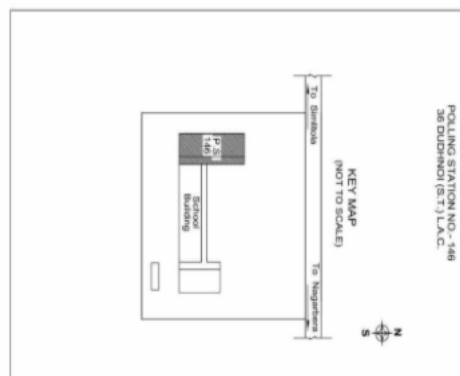

নিৰ্বাচক পঞ্জীয়ন বিষয়াৰ স্বাক্ষৰ

Nazri Naksha

Google Map View

Polling Station Building Front View

ভোটগ্ৰহন কেন্দ্ৰৰ সন্মুখৰ দৃশ্য

Cad View

Key MAP View

| | | | | | | | | | | | |
|------|------------|------------|--|----|------------|------------|--|----|------------|------------|---|
| 1 | KDH1064568 | ফটো উপলব্ধ | নাম : ঘনশ্যাম বড়ো পিতাৰ নাম: চন্দন বড়ো ঘৰ নং : ১ বয়স : 68 লিঙ্গ : পুৰুষ | 2 | KDH1064579 | ফটো উপলব্ধ | নাম : জ্যোতিমালা বড়ো স্বামীৰ নাম: ঘনশ্যাম ঘৰ নং : ১ বয়স : 60 লিঙ্গ : মহিলা | 3 | KDH0293548 | ফটো উপলব্ধ | নাম : ৰঞ্জিতা বড়ো পিতাৰ নাম: ঘনশ্যাম বড়ো ঘৰ নং : ১ বয়স : 41 লিঙ্গ : মহিলা |
| 4 | KDH1064580 | ফটো উপলব্ধ | নাম : বীণামনী বড়ো পিতাৰ নাম: ঘনশ্যাম বড়ো ঘৰ নং : ১ বয়স : 40 লিঙ্গ : মহিলা | 5 | KDH1064591 | ফটো উপলব্ধ | নাম : কৌশল্যা বড়ো পিতাৰ নাম: ঘনশ্যাম বড়ো ঘৰ নং : ১ বয়স : 38 লিঙ্গ : মহিলা | 6 | KDH1073285 | ফটো উপলব্ধ | নাম : প্ৰসেনজিত বড়ো পিতাৰ নাম: ঘনশ্যাম বড়ো ঘৰ নং : ১ বয়স : 30 লিঙ্গ : পুৰুষ |
| 7 | KDH1064626 | ফটো উপলব্ধ | নাম : শকুন্তলা ৰাভা মাতৃৰ নাম: সুমিলা ৰাভা ঘৰ নং : ২ বয়স : 56 লিঙ্গ : মহিলা | 8 | KDH1064637 | ফটো উপলব্ধ | নাম : মুকুল ৰাভা মাতৃৰ নাম: সুমিলা ৰাভা ঘৰ নং : ২ বয়স : 41 লিঙ্গ : পুৰুষ | 9 | KDH1074120 | ফটো উপলব্ধ | নাম : অনামিকা ৰাভা মাতৃৰ নাম: বিলতি বড়ো ঘৰ নং : ২ বয়স : 36 লিঙ্গ : মহিলা |
| 10 | KDH1064659 | ফটো উপলব্ধ | নাম : টনুজা ৰাভা স্বামীৰ নাম: বিবেশ চন্দ্ৰ ৰাভা ঘৰ নং : ৩ বয়স : 60 লিঙ্গ : মহিলা | 11 | KDH1073183 | ফটো উপলব্ধ | নাম : ভানু প্ৰিয়া ৰাভা মাতৃৰ নাম: তনুজা ৰাভা ঘৰ নং : ৩ বয়স : 32 লিঙ্গ : মহিলা | 12 | KDH0294413 | ফটো উপলব্ধ | নাম : অনপম ৰাভা পিতাৰ নাম: বিবেশ চন্দ্ৰ ৰাভা ঘৰ নং : ৩ বয়স : 27 লিঙ্গ : পুৰুষ |
| 13 | KDH1064706 | ফটো উপলব্ধ | নাম : নিৰ্মল বৈশ্য পিতাৰ নাম: ধৰনী ঘৰ নং : 8 বয়স : 64 লিঙ্গ : পুৰুষ | 14 | KDH1064671 | ফটো উপলব্ধ | নাম : মৃদল ৰাভা পিতাৰ নাম: দীনেশ চন্দ্ৰ ৰাভা ঘৰ নং : 8 বয়স : 47 লিঙ্গ : পুৰুষ | 15 | KDH1064693 | ফটো উপলব্ধ | নাম : মিনাক্ষী ৰাভা স্বামীৰ নাম: ৰঞ্জিত ৰাভা ঘৰ নং : 8 বয়স : 47 লিঙ্গ : মহিলা |
| S 16 | KDH1064717 | ফটো উপলব্ধ | নাম : পুনম বৈশ্য পিতাৰ নাম: নিৰ্মল বৈশ্য ঘৰ নং : 8 বয়স : 37 লিঙ্গ : মহিলা | 17 | KDH1064728 | ফটো উপলব্ধ | নাম : চিণ্ট বৈশ্য পিতাৰ নাম: নিৰ্মল বৈশ্য ঘৰ নং : 8 বয়স : 35 লিঙ্গ : পুৰুষ | 18 | BYK0266122 | ফটো উপলব্ধ | নাম : অনামিকা সাউদ পিতাৰ নাম: ছবিন সাউদ ঘৰ নং : 4 বয়স : 29 লিঙ্গ : মহিলা |
| 19 | KDH1490630 | ফটো উপলব্ধ | নাম : সিদ্ধাৰ্থ ৰাভা মাতৃৰ নাম: মিনাক্ষী ৰাভা ঘৰ নং : 8 বয়স : 26 লিঙ্গ : পুৰুষ | 20 | KDH0280768 | ফটো উপলব্ধ | নাম : লতিকা ৰাভা স্বামীৰ নাম: যশোবন্ত ৰাভা ঘৰ নং : 8ক বয়স : 45 লিঙ্গ : মহিলা | 21 | KDH1064682 | ফটো উপলব্ধ | নাম : যশোবন্ত ৰাভা পিতাৰ নাম: দীনেশ চন্দ্ৰ ৰাভা ঘৰ নং : 8ক বয়স : 40 লিঙ্গ : পুৰুষ |
| 22 | KDH0680298 | ফটো উপলব্ধ | নাম : বিজুলী ৰাভা স্বামীৰ নাম: উতপল ৰাভা ঘৰ নং : 5 বয়স : 34 লিঙ্গ : মহিলা | 23 | KDH1064739 | ফটো উপলব্ধ | নাম : হীৰোকেজ্যাতী ৰাভা পিতাৰ নাম: নকুল ৰাভা ঘৰ নং : ৫ বয়স : 33 লিঙ্গ : পুৰুষ | 24 | KDH1064762 | ফটো উপলব্ধ | নাম : যশোদা ৰাভা স্বামীৰ নাম: নকুল চন্দ্ৰ ঘৰ নং : ৪ক বয়স : 57 লিঙ্গ : মহিলা |
| 25 | KDH1064795 | ফটো উপলব্ধ | নাম : দিপালী ৰাভা মাতৃৰ নাম: পিচিৰাম ৰাভা ঘৰ নং : ৬ বয়স : 60 লিঙ্গ : মহিলা | 26 | KDH0294504 | ফটো উপলব্ধ | নাম : লিডি ৰাভা পিতাৰ নাম: বিশ্বনাথ ৰাভা ঘৰ নং : ৬ বয়স : 49 লিঙ্গ : মহিলা | 27 | KDH1064831 | ফটো উপলব্ধ | নাম : মনো ৰাভা মাতৃৰ নাম: মনুবালা ৰাভা ঘৰ নং : ৬ বয়স : 45 লিঙ্গ : পুৰুষ |
| 28 | KDH1064819 | ফটো উপলব্ধ | নাম : গংগা ৰাভা স্বামীৰ নাম: কৰম চাদ ৰাভা ঘৰ নং : ৬ বয়স : 44 লিঙ্গ : মহিলা | 29 | KDH1064842 | ফটো উপলব্ধ | নাম : পুষ্পাঞ্জলি ৰাভা স্বামীৰ নাম: মনো ৰাভা ঘৰ নং : ৬ বয়স : 43 লিঙ্গ : মহিলা | 30 | KDH1490572 | ফটো উপলব্ধ | নাম : হিয়া ৰাভা পিতাৰ নাম: কৰমচাদ ৰাভা ঘৰ নং : 6 বয়স : 22 লিঙ্গ : মহিলা |