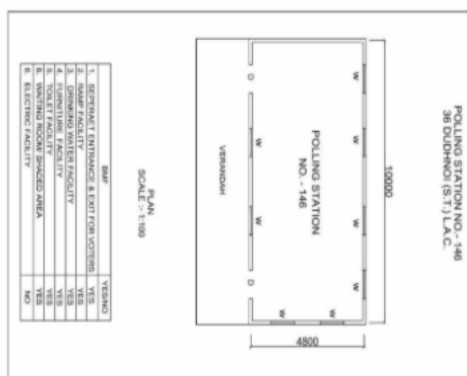

নিৰ্বাচক পঞ্জীয়ন বিষয়াৰ স্বাক্ষৰ

Nazri Naksha

Google Map View

Polling Station Building Front View

ভোটগ্ৰহন কেন্দ্ৰৰ সন্মুখৰ দৃশ্য

Cad View

Key MAP View

| | | | | | | | | | | | |
|------|------------|------------|--|----|------------|------------|--|----|------------|------------|---|
| 1 | KDH1064568 | ফটো উপলব্ধ | নাম : ঘনশ্যাম বড়ো পিতাৰ নাম: চন্দন বড়ো ঘৰ নং : ১ বয়স : 68 লিঙ্গ : পুৰুষ | 2 | KDH1064579 | ফটো উপলব্ধ | নাম : জ্যোতিমালা বড়ো স্বামীৰ নাম: ঘনশ্যাম ঘৰ নং : ১ বয়স : 60 লিঙ্গ : মহিলা | 3 | KDH0293548 | ফটো উপলব্ধ | নাম : ৰঞ্জিতা বড়ো পিতাৰ নাম: ঘনশ্যাম বড়ো ঘৰ নং : ১ বয়স : 41 লিঙ্গ : মহিলা |
| 4 | KDH1064580 | ফটো উপলব্ধ | নাম : বীণামনী বড়ো পিতাৰ নাম: ঘনশ্যাম বড়ো ঘৰ নং : ১ বয়স : 40 লিঙ্গ : মহিলা | 5 | KDH1064591 | ফটো উপলব্ধ | নাম : কৌশল্যা বড়ো পিতাৰ নাম: ঘনশ্যাম বড়ো ঘৰ নং : ১ বয়স : 38 লিঙ্গ : মহিলা | 6 | KDH1073285 | ফটো উপলব্ধ | নাম : প্ৰসেনজিত বড়ো পিতাৰ নাম: ঘনশ্যাম বড়ো ঘৰ নং : ১ বয়স : 30 লিঙ্গ : পুৰুষ |
| 7 | KDH1064626 | ফটো উপলব্ধ | নাম : শকুন্তলা ৰাভা মাতৃৰ নাম: সুমিলা ৰাভা ঘৰ নং : ২ বয়স : 56 লিঙ্গ : মহিলা | 8 | KDH1064637 | ফটো উপলব্ধ | নাম : মুকুল ৰাভা মাতৃৰ নাম: সুমিলা ৰাভা ঘৰ নং : ২ বয়স : 41 লিঙ্গ : পুৰুষ | 9 | KDH1074120 | ফটো উপলব্ধ | নাম : অনামিকা ৰাভা মাতৃৰ নাম: বিলতি বড়ো ঘৰ নং : ২ বয়স : 36 লিঙ্গ : মহিলা |
| 10 | KDH1064659 | ফটো উপলব্ধ | নাম : টনুজা ৰাভা স্বামীৰ নাম: বিবেশ চন্দ্ৰ ৰাভা ঘৰ নং : ৩ বয়স : 60 লিঙ্গ : মহিলা | 11 | KDH1073183 | ফটো উপলব্ধ | নাম : ভানু প্ৰিয়া ৰাভা মাতৃৰ নাম: তনুজা ৰাভা ঘৰ নং : ৩ বয়স : 32 লিঙ্গ : মহিলা | 12 | KDH0294413 | ফটো উপলব্ধ | নাম : অনপম ৰাভা পিতাৰ নাম: বিবেশ চন্দ্ৰ ৰাভা ঘৰ নং : ৩ বয়স : 27 লিঙ্গ : পুৰুষ |
| 13 | KDH1064706 | ফটো উপলব্ধ | নাম : নিৰ্মল বৈশ্য পিতাৰ নাম: ধৰনী ঘৰ নং : 8 বয়স : 64 লিঙ্গ : পুৰুষ | 14 | KDH1064671 | ফটো উপলব্ধ | নাম : মৃদল ৰাভা পিতাৰ নাম: দীনেশ চন্দ্ৰ ৰাভা ঘৰ নং : 8 বয়স : 47 লিঙ্গ : পুৰুষ | 15 | KDH1064693 | ফটো উপলব্ধ | নাম : মিনাক্ষী ৰাভা স্বামীৰ নাম: ৰঞ্জিত ৰাভা ঘৰ নং : 8 বয়স : 47 লিঙ্গ : মহিলা |
| S 16 | KDH1064717 | ফটো উপলব্ধ | নাম : পুনম বৈশ্য পিতাৰ নাম: নিৰ্মল বৈশ্য ঘৰ নং : 8 বয়স : 37 লিঙ্গ : মহিলা | 17 | KDH1064728 | ফটো উপলব্ধ | নাম : চিণ্ট বৈশ্য পিতাৰ নাম: নিৰ্মল বৈশ্য ঘৰ নং : 8 বয়স : 35 লিঙ্গ : পুৰুষ | 18 | BYK0266122 | ফটো উপলব্ধ | নাম : অনামিকা সাউদ পিতাৰ নাম: ছবিন সাউদ ঘৰ নং : 4 বয়স : 29 লিঙ্গ : মহিলা |
| 19 | KDH1490630 | ফটো উপলব্ধ | নাম : সিদ্ধাৰ্থ ৰাভা মাতৃৰ নাম: মিনাক্ষী ৰাভা ঘৰ নং : 8 বয়স : 26 লিঙ্গ : পুৰুষ | 20 | KDH0280768 | ফটো উপলব্ধ | নাম : লতিকা ৰাভা স্বামীৰ নাম: যশোবন্ত ৰাভা ঘৰ নং : 8ক বয়স : 45 লিঙ্গ : মহিলা | 21 | KDH1064682 | ফটো উপলব্ধ | নাম : যশোবন্ত ৰাভা পিতাৰ নাম: দীনেশ চন্দ্ৰ ৰাভা ঘৰ নং : 8ক বয়স : 40 লিঙ্গ : পুৰুষ |
| 22 | KDH0680298 | ফটো উপলব্ধ | নাম : বিজুলী ৰাভা স্বামীৰ নাম: উতপল ৰাভা ঘৰ নং : 5 বয়স : 34 লিঙ্গ : মহিলা | 23 | KDH1064739 | ফটো উপলব্ধ | নাম : হীৰোকেজ্যাতী ৰাভা পিতাৰ নাম: নকুল ৰাভা ঘৰ নং : ৫ বয়স : 33 লিঙ্গ : পুৰুষ | 24 | KDH1064762 | ফটো উপলব্ধ | নাম : যশোদা ৰাভা স্বামীৰ নাম: নকুল চন্দ্ৰ ঘৰ নং : ৪ক বয়স : 57 লিঙ্গ : মহিলা |
| 25 | KDH1064795 | ফটো উপলব্ধ | নাম : দিপালী ৰাভা মাতৃৰ নাম: পিচিৰাম ৰাভা ঘৰ নং : ৬ বয়স : 60 লিঙ্গ : মহিলা | 26 | KDH0294504 | ফটো উপলব্ধ | নাম : লিডি ৰাভা পিতাৰ নাম: বিশ্বনাথ ৰাভা ঘৰ নং : ৬ বয়স : 49 লিঙ্গ : মহিলা | 27 | KDH1064831 | ফটো উপলব্ধ | নাম : মনো ৰাভা মাতৃৰ নাম: মনুবালা ৰাভা ঘৰ নং : ৬ বয়স : 45 লিঙ্গ : পুৰুষ |
| 28 | KDH1064819 | ফটো উপলব্ধ | নাম : গংগা ৰাভা স্বামীৰ নাম: কৰম চাদ ৰাভা ঘৰ নং : ৬ বয়স : 44 লিঙ্গ : মহিলা | 29 | KDH1064842 | ফটো উপলব্ধ | নাম : পুষ্পাঞ্জলি ৰাভা স্বামীৰ নাম: মনো ৰাভা ঘৰ নং : ৬ বয়স : 43 লিঙ্গ : মহিলা | 30 | KDH1490572 | ফটো উপলব্ধ | নাম : হিয়া ৰাভা পিতাৰ নাম: কৰমচাদ ৰাভা ঘৰ নং : 6 বয়স : 22 লিঙ্গ : মহিলা |