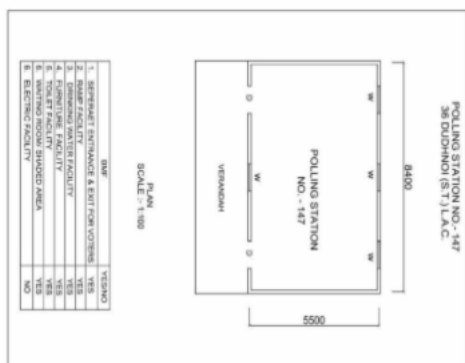

নিৰ্বাচক পঞ্জীয়ন বিষয়াৰ স্বাক্ষৰ

Nazri Naksha

Google Map View

Polling Station Building Front View

ভোটগ্ৰহন কেন্দ্ৰৰ সন্মুখৰ দৃশ্য

Cad View

Key MAP View

1 নাম : শভা অগৰৱালা পিতাৰ নাম: সশ্বৰ প্ৰচাদ অগৰৱালা ঘৰ নং : ৩৫৬ বয়স : 30 লিঙ্গ : মহিলা	KDH0376400	ফটো উপলব্ধ	2 নাম : ময়ূৰী পাল পিতাৰ নাম: লক্ষন পাল ঘৰ নং : ০ বয়স : 29 লিঙ্গ : মহিলা	KDH0255109	ফটো উপলব্ধ	3 নাম : বিটু ৰাভা পিতাৰ নাম: পৰেশ ৰাভা ঘৰ নং : ০০ বয়স : 28 লিঙ্গ : পুৰুষ	KDH0575092	ফটো উপলব্ধ
4 নাম : পথিবীৰাজ ৰাভা পিতাৰ নাম: ৰবেন্দ্ৰ ৰাভা ঘৰ নং : ৩ বয়স : 29 লিঙ্গ : পুৰুষ	KDH0277046	ফটো উপলব্ধ	5 নাম : সঞ্জয় ৰাভা পিতাৰ নাম: ৰতিকান্ত ৰাভা ঘৰ নং : ৬ক বয়স : 45 লিঙ্গ : পুৰুষ	KDH6043498	ফটো উপলব্ধ	6 নাম : কিৰনী ৰাভা স্বামীৰ নাম: সঞ্জয় ৰাভা ঘৰ নং : ৬ক বয়স : 40 লিঙ্গ : মহিলা	KDH6043501	ফটো উপলব্ধ
E 7 নাম : কুলদীপ ৰাভা পিতাৰ নাম: অজিত ৰাভা ঘৰ নং : 11 বয়স : 25 লিঙ্গ : পুৰুষ	KDH0454058	ফটো উপলব্ধ	8 নাম : মৰ্চিনা ৰাভা স্বামীৰ নাম: কুলদীপ ৰাভা ঘৰ নং : 11 বয়স : 25 লিঙ্গ : মহিলা	KDH0456525	ফটো উপলব্ধ	9 নাম : গোবিন্দ বসাক পিতাৰ নাম: অনিল বসাক ঘৰ নং : 16ক বয়স : 28 লিঙ্গ : পুৰুষ	KDH0136549	ফটো উপলব্ধ
10 নাম : গৌতম দে পিতাৰ নাম: দুলাল দে ঘৰ নং : 19 বয়স : 26 লিঙ্গ : পুৰুষ	KDH0434571	ফটো উপলব্ধ	11 নাম : ঋতু বসাক পিতাৰ নাম: গৌৰাঙ্গ বসাক ঘৰ নং : 33 বয়স : 29 লিঙ্গ : মহিলা	KDH0601591	ফটো উপলব্ধ	12 নাম : সুমিত বসাক পিতাৰ নাম: গৌৰাঙ্গ বসাক ঘৰ নং : 33 বয়স : 24 লিঙ্গ : পুৰুষ	KDH0604090	ফটো উপলব্ধ
13 নাম : বলোৰাম ৰাভা পিতাৰ নাম: সেন্টি ৰাভা ঘৰ নং : 39 বয়স : 24 লিঙ্গ : পুৰুষ	KDH0639641	ফটো উপলব্ধ	14 নাম : গোকুল ৰাভা পিতাৰ নাম: সেন্টি ৰাভা ঘৰ নং : 39 বয়স : 23 লিঙ্গ : পুৰুষ	KDH0637983	ফটো উপলব্ধ	15 নাম : পল্লব ৰায় পাটগিৰী পিতাৰ নাম: গৌতম ৰায় পাটগিৰী ঘৰ নং : 71 বয়স : 24 লিঙ্গ : পুৰুষ	KDH1490838	ফটো উপলব্ধ
16 নাম : মনীক্ষা ৰাভা স্বামীৰ নাম: চাৰুবালা সূত্ৰধ ঘৰ নং : 84 বয়স : 29 লিঙ্গ : মহিলা	KDH0098418	ফটো উপলব্ধ	#2 17 নাম : প্ৰিয়াক্ষা কছাৰী পিতাৰ নাম: ইন্দ্ৰজিৎ কছাৰী ঘৰ নং : 88 বয়স : 29 লিঙ্গ : মহিলা	KDH0166348	ফটো উপলব্ধ	#2 18 নাম : মাধৱ্যা কছাৰী পিতাৰ নাম: ইন্দ্ৰজিৎ কছাৰী ঘৰ নং : 88 বয়স : 23 লিঙ্গ : পুৰুষ	KDH0640326	ফটো উপলব্ধ
19 নাম : লনিয়া মাৰাক ৰাভা স্বামীৰ নাম: বুবুল ৰাভা ঘৰ নং : 92 বয়স : 25 লিঙ্গ : মহিলা	KDH0636993	ফটো উপলব্ধ	20 নাম : বীনা পাটগিৰি স্বামীৰ নাম: উমা কান্ত ব্ৰহ্ম ঘৰ নং : ৯৫ বয়স : 42 লিঙ্গ : মহিলা	KDH1074562	ফটো উপলব্ধ	21 নাম : সবিতা দাস পিতাৰ নাম: সৈলেন্দ্ৰ মোহন দাস ঘৰ নং : ১০১ বয়স : 47 লিঙ্গ : মহিলা	KDH1067692	ফটো উপলব্ধ
22 নাম : হাৰাধন সৰকাৰ পিতাৰ নাম: সুনিল সৰকাৰ ঘৰ নং : ১০৭ বয়স : 55 লিঙ্গ : পুৰুষ	KDH3735895	ফটো উপলব্ধ	23 নাম : মিৰা সৰকাৰ স্বামীৰ নাম: হাৰাধন সৰকাৰ ঘৰ নং : 107 বয়স : 44 লিঙ্গ : মহিলা	KDH0479071	ফটো উপলব্ধ	24 নাম : অক্ষয় সৰকাৰ পিতাৰ নাম: হাৰাধন সৰকাৰ ঘৰ নং : 107 বয়স : 25 লিঙ্গ : পুৰুষ	KDH0479089	ফটো উপলব্ধ
25 নাম : অংকিতা সৰকাৰ পিতাৰ নাম: হাৰাধন সৰকাৰ ঘৰ নং : 107 বয়স : 19 লিঙ্গ : মহিলা	SNO0077636	ফটো উপলব্ধ	26 নাম : বৰ্ণালী বৰ্মণ বসুমতাৰী স্বামীৰ নাম: দুলাল বসুমতাৰী ঘৰ নং : ১২৪ বয়স : 30 লিঙ্গ : মহিলা	KDH0259507	ফটো উপলব্ধ	27 নাম : প্ৰাঞ্জল সাউদ পিতাৰ নাম: নিলাম্বৰ সাউদ ঘৰ নং : 128 বয়স : 26 লিঙ্গ : পুৰুষ	KDH0382242	ফটো উপলব্ধ
28 নাম : মৌচুমী বসাক পিতাৰ নাম: দুলাল বসাক ঘৰ নং : 175 বয়স : 25 লিঙ্গ : মহিলা	KDH0604207	ফটো উপলব্ধ	29 নাম : ষড়ানন কোচ পিতাৰ নাম: শ্ৰীনাথ কোচ ঘৰ নং : 176 বয়স : 48 লিঙ্গ : পুৰুষ	KDH1150636	ফটো উপলব্ধ	30 নাম : জুমা ৰানী বসাক স্বামীৰ নাম: মাহিতোচ বসাক ঘৰ নং : ১৯৩ বয়স : 41 লিঙ্গ : মহিলা	KDH1083325	ফটো উপলব্ধ