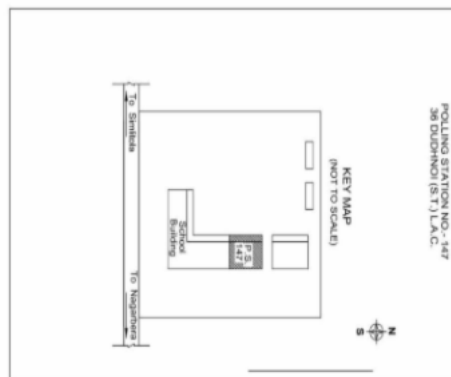

নিৰ্বাচক পঞ্জীয়ন বিষয়াৰ স্বাক্ষৰ

Nazri Naksha

Google Map View

Polling Station Building Front View

ভোটগ্ৰহন কেন্দ্ৰৰ সন্মুখৰ দৃশ্য

Cad View

Key MAP View

1 নাম : শভা অগৰৱালা পিতাৰ নাম: সশ্বৰ প্ৰচাদ অগৰৱালা ঘৰ নং : ৩৫৬ বয়স : 30 লিঙ্গ : মহিলা	KDH0376400	ফটো উপলব্ধ	2 নাম : ময়ূৰী পাল পিতাৰ নাম: লক্ষন পাল ঘৰ নং : ০ বয়স : 29 লিঙ্গ : মহিলা	KDH0255109	ফটো উপলব্ধ	3 নাম : বিটু ৰাভা পিতাৰ নাম: পৰেশ ৰাভা ঘৰ নং : ০০ বয়স : 28 লিঙ্গ : পুৰুষ	KDH0575092	ফটো উপলব্ধ
4 নাম : পথিবীৰাজ ৰাভা পিতাৰ নাম: ৰবেন্দ্ৰ ৰাভা ঘৰ নং : ৩ বয়স : 29 লিঙ্গ : পুৰুষ	KDH0277046	ফটো উপলব্ধ	5 নাম : সঞ্জয় ৰাভা পিতাৰ নাম: ৰতিকান্ত ৰাভা ঘৰ নং : ৬ক বয়স : 45 লিঙ্গ : পুৰুষ	KDH6043498	ফটো উপলব্ধ	6 নাম : কিৰনী ৰাভা স্বামীৰ নাম: সঞ্জয় ৰাভা ঘৰ নং : ৬ক বয়স : 40 লিঙ্গ : মহিলা	KDH6043501	ফটো উপলব্ধ
E 7 নাম : কুলদীপ ৰাভা পিতাৰ নাম: অজিত ৰাভা ঘৰ নং : 11 বয়স : 25 লিঙ্গ : পুৰুষ	KDH0454058	ফটো উপলব্ধ	8 নাম : মৰ্চিনা ৰাভা স্বামীৰ নাম: কুলদীপ ৰাভা ঘৰ নং : 11 বয়স : 25 লিঙ্গ : মহিলা	KDH0456525	ফটো উপলব্ধ	9 নাম : গোবিন্দ বসাক পিতাৰ নাম: অনিল বসাক ঘৰ নং : 16ক বয়স : 28 লিঙ্গ : পুৰুষ	KDH0136549	ফটো উপলব্ধ
10 নাম : গৌতম দে পিতাৰ নাম: দুলাল দে ঘৰ নং : 19 বয়স : 26 লিঙ্গ : পুৰুষ	KDH0434571	ফটো উপলব্ধ	11 নাম : ঋতু বসাক পিতাৰ নাম: গৌৰাঙ্গ বসাক ঘৰ নং : 33 বয়স : 29 লিঙ্গ : মহিলা	KDH0601591	ফটো উপলব্ধ	12 নাম : সুমিত বসাক পিতাৰ নাম: গৌৰাঙ্গ বসাক ঘৰ নং : 33 বয়স : 24 লিঙ্গ : পুৰুষ	KDH0604090	ফটো উপলব্ধ
13 নাম : বলোৰাম ৰাভা পিতাৰ নাম: সেন্টি ৰাভা ঘৰ নং : 39 বয়স : 24 লিঙ্গ : পুৰুষ	KDH0639641	ফটো উপলব্ধ	14 নাম : গোকুল ৰাভা পিতাৰ নাম: সেন্টি ৰাভা ঘৰ নং : 39 বয়স : 23 লিঙ্গ : পুৰুষ	KDH0637983	ফটো উপলব্ধ	15 নাম : পল্লব ৰায় পাটগিৰী পিতাৰ নাম: গৌতম ৰায় পাটগিৰী ঘৰ নং : 71 বয়স : 24 লিঙ্গ : পুৰুষ	KDH1490838	ফটো উপলব্ধ
16 নাম : মনীক্ষা ৰাভা স্বামীৰ নাম: চাৰুবালা সূত্ৰধ ঘৰ নং : 84 বয়স : 29 লিঙ্গ : মহিলা	KDH0098418	ফটো উপলব্ধ	#2 17 নাম : প্ৰিয়াক্ষা কছাৰী পিতাৰ নাম: ইন্দ্ৰজিৎ কছাৰী ঘৰ নং : 88 বয়স : 29 লিঙ্গ : মহিলা	KDH0166348	ফটো উপলব্ধ	#2 18 নাম : মাধৱ্যা কছাৰী পিতাৰ নাম: ইন্দ্ৰজিৎ কছাৰী ঘৰ নং : 88 বয়স : 23 লিঙ্গ : পুৰুষ	KDH0640326	ফটো উপলব্ধ
19 নাম : লনিয়া মাৰাক ৰাভা স্বামীৰ নাম: বুবুল ৰাভা ঘৰ নং : 92 বয়স : 25 লিঙ্গ : মহিলা	KDH0636993	ফটো উপলব্ধ	20 নাম : বীনা পাটগিৰি স্বামীৰ নাম: উমা কান্ত ব্ৰহ্ম ঘৰ নং : ৯৫ বয়স : 42 লিঙ্গ : মহিলা	KDH1074562	ফটো উপলব্ধ	21 নাম : সবিতা দাস পিতাৰ নাম: সৈলেন্দ্ৰ মোহন দাস ঘৰ নং : ১০১ বয়স : 47 লিঙ্গ : মহিলা	KDH1067692	ফটো উপলব্ধ
22 নাম : হাৰাধন সৰকাৰ পিতাৰ নাম: সুনিল সৰকাৰ ঘৰ নং : ১০৭ বয়স : 55 লিঙ্গ : পুৰুষ	KDH3735895	ফটো উপলব্ধ	23 নাম : মিৰা সৰকাৰ স্বামীৰ নাম: হাৰাধন সৰকাৰ ঘৰ নং : 107 বয়স : 44 লিঙ্গ : মহিলা	KDH0479071	ফটো উপলব্ধ	24 নাম : অক্ষয় সৰকাৰ পিতাৰ নাম: হাৰাধন সৰকাৰ ঘৰ নং : 107 বয়স : 25 লিঙ্গ : পুৰুষ	KDH0479089	ফটো উপলব্ধ
25 নাম : অংকিতা সৰকাৰ পিতাৰ নাম: হাৰাধন সৰকাৰ ঘৰ নং : 107 বয়স : 19 লিঙ্গ : মহিলা	SNO0077636	ফটো উপলব্ধ	26 নাম : বৰ্ণালী বৰ্মণ বসুমতাৰী স্বামীৰ নাম: দুলাল বসুমতাৰী ঘৰ নং : ১২৪ বয়স : 30 লিঙ্গ : মহিলা	KDH0259507	ফটো উপলব্ধ	27 নাম : প্ৰাঞ্জল সাউদ পিতাৰ নাম: নিলাম্বৰ সাউদ ঘৰ নং : 128 বয়স : 26 লিঙ্গ : পুৰুষ	KDH0382242	ফটো উপলব্ধ
28 নাম : মৌচুমী বসাক পিতাৰ নাম: দুলাল বসাক ঘৰ নং : 175 বয়স : 25 লিঙ্গ : মহিলা	KDH0604207	ফটো উপলব্ধ	29 নাম : ষড়ানন কোচ পিতাৰ নাম: শ্ৰীনাথ কোচ ঘৰ নং : 176 বয়স : 48 লিঙ্গ : পুৰুষ	KDH1150636	ফটো উপলব্ধ	30 নাম : জুমা ৰানী বসাক স্বামীৰ নাম: মাহিতোচ বসাক ঘৰ নং : ১৯৩ বয়স : 41 লিঙ্গ : মহিলা	KDH1083325	ফটো উপলব্ধ