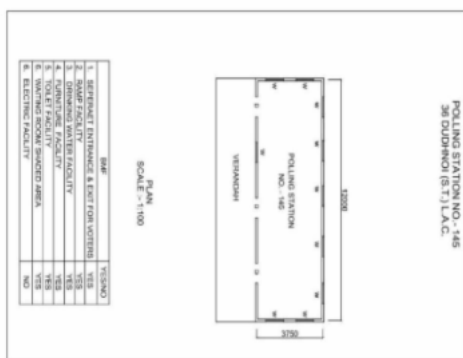

Nazri Naksha

Google Map View

Polling Station Building Front View

ভোটগ্ৰহন কেন্দ্ৰৰ সন্মুখৰ দৃশ্য

Cad View

Key MAP View