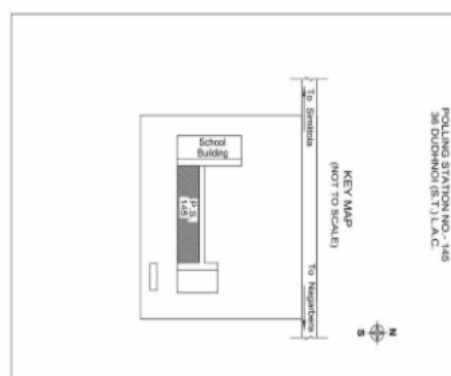

Key MAP View