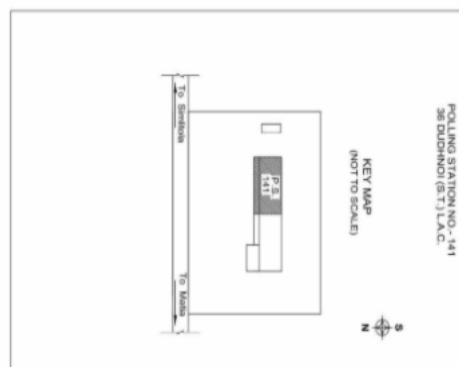

নিৰ্বাচক পঞ্জীয়ন বিষয়াৰ স্বাক্ষৰ

Nazri Naksha

Google Map View

Polling Station Building Front View

ভোটগ্ৰহন কেন্দ্ৰৰ সন্মুখৰ দৃশ্য

Cad View

Key MAP View

1 নাম : সুভদ্রা কুমাৰী বৰা স্বামীৰ নাম: হেম ৰাম বৰা ঘৰ নং : ১ বয়স : 62 লিঙ্গ : মহিলা	KDH1036595 ফটো উপলব্ধ	2 নাম : ফুন বৰা পিতাৰ নাম: হেমৰাম বৰা ঘৰ নং : ১ বয়স : 48 লিঙ্গ : মহিলা	KDH1036619 ফটো উপলব্ধ	3 নাম : বৰন কান্তি লক্ষৰ পিতাৰ নাম: কলিয়া লক্ষৰ ঘৰ নং : ১ বয়স : 44 লিঙ্গ : পুৰুষ	KDH1036675 ফটো উপলব্ধ
4 নাম : ৰিমঝিম কলিতা পিতাৰ নাম: লক্ষেশ্বৰ মেধী ঘৰ নং : 01 বয়স : 33 লিঙ্গ : মহিলা	KDH1632571 ফটো উপলব্ধ	5 নাম : দীপিকা নেওগী পিতাৰ নাম: নিত্যানন্দ নেওগী ঘৰ নং : 01 বয়স : 25 লিঙ্গ : মহিলা	KDH0347294 ফটো উপলব্ধ	6 নাম : প্ৰদীপ কলিতা পিতাৰ নাম: তাৰিণী মেধী ঘৰ নং : 1ক বয়স : 53 লিঙ্গ : পুৰুষ	KDH1338676 ফটো উপলব্ধ
7 নাম : অকন কলিতা স্বামীৰ নাম: প্ৰদীপ কলিতা ঘৰ নং : 1ক বয়স : 49 লিঙ্গ : মহিলা	KDH1338687 ফটো উপলব্ধ	8 নাম : মৌসুমি কলিতা পিতাৰ নাম: প্ৰদীপ কলিতা ঘৰ নং : 1ক বয়স : 23 লিঙ্গ : মহিলা	KDH1414424 ফটো উপলব্ধ	9 নাম : অমল চন্দ্ৰ ৰাভা পিতাৰ নাম: যতীন চন্দ্ৰ ৰাভা ঘৰ নং : 03 বয়স : 64 লিঙ্গ : পুৰুষ	KDH1034657 ফটো উপলব্ধ
10 নাম : জগতচন্দ্ৰ দাস পিতাৰ নাম: ৰমনী দাস ঘৰ নং : ৫ বয়স : 74 লিঙ্গ : পুৰুষ	KDH1036686 ফটো উপলব্ধ	11 নাম : অলকা দাস স্বামীৰ নাম: জগতচন্দ্ৰ দাস ঘৰ নং : ৫ বয়স : 62 লিঙ্গ : মহিলা	KDH1036697 ফটো উপলব্ধ	12 নাম : ভূদেভ কলিতা পিতাৰ নাম: অমৃত কলিতা ঘৰ নং : 5 বয়স : 51 লিঙ্গ : পুৰুষ	KDH1681865 ফটো উপলব্ধ
13 নাম : পৰাগ দাস পিতাৰ নাম: জগতচন্দ্ৰ দাস ঘৰ নং : ৫ বয়স : 50 লিঙ্গ : পুৰুষ	KDH1036700 ফটো উপলব্ধ	14 নাম : লীলী কলিতা স্বামীৰ নাম: ভূদেৱ কলিতা ঘৰ নং : 5 বয়স : 44 লিঙ্গ : মহিলা	KDH0466573 ফটো উপলব্ধ	15 নাম : বাসুদেব দাস পিতাৰ নাম: জগত চন্দ্ৰ দাস ঘৰ নং : ৫ বয়স : 42 লিঙ্গ : পুৰুষ	KDH1036711 ফটো উপলব্ধ
16 নাম : মামনি কলিতা স্বামীৰ নাম: বাসুদেৱ দাস ঘৰ নং : ৫ বয়স : 40 লিঙ্গ : মহিলা	KDH0016208 ফটো উপলব্ধ	17 নাম : সুভাষ ৰাজবংশী পিতাৰ নাম: কমলা ৰাজবংশী ঘৰ নং : ৬ বয়স : 56 লিঙ্গ : পুৰুষ	KDH0287839 ফটো উপলব্ধ	18 নাম : প্ৰনিতা ৰাজবংশী স্বামীৰ নাম: সুভাষ ৰাজবংশী ঘৰ নং : ৬ বয়স : 54 লিঙ্গ : মহিলা	KDH0287847 ফটো উপলব্ধ
19 নাম : ৰাকেশ সাহা পিতাৰ নাম: আখিল সাহ ঘৰ নং : 6 বয়স : 46 লিঙ্গ : পুৰুষ	BYK2740376 ফটো উপলব্ধ	20 নাম : কল্পনা সাহা স্বামীৰ নাম: ৰাকেশ সাহা ঘৰ নং : ৬ বয়স : 44 লিঙ্গ : মহিলা	KDH1036733 ফটো উপলব্ধ	21 নাম : দিব্যজ্যোতি ৰাজবংশী পিতাৰ নাম: সুভাষ ৰাজবংশী ঘৰ নং : 6 বয়স : 28 লিঙ্গ : পুৰুষ	KDH0468314 ফটো উপলব্ধ
22 নাম : মিঠ মনি ৰাজবংশী পিতাৰ নাম: সুভাষ ৰাজবংশী ঘৰ নং : 6 বয়স : 25 লিঙ্গ : মহিলা	KDH0507319 ফটো উপলব্ধ	23 নাম : অংগিতা সাহা পিতাৰ নাম: ৰাকেশ সাহা ঘৰ নং : 6 বয়স : 22 লিঙ্গ : মহিলা	KDH1484302 ফটো উপলব্ধ	24 নাম : সুৰদেৱী স্বৰ্গীয়াৰী মোমিন স্বামীৰ নাম: বিকি মোমিন ঘৰ নং : 6 ক বয়স : 29 লিঙ্গ : মহিলা	KDH0448290 ফটো উপলব্ধ
25 নাম : চুইতি মোমিন পিতাৰ নাম: সুদৰ্শন মোমিন ঘৰ নং : 6 ক বয়স : 26 লিঙ্গ : মহিলা	KDH0446468 ফটো উপলব্ধ	26 নাম : সুদৰ্শন মোমিন পিতাৰ নাম: সনসিং সাংমা ঘৰ নং : ৬ক বয়স : 64 লিঙ্গ : পুৰুষ	KDH1036744 ফটো উপলব্ধ	27 নাম : সন্দিয়া মোমিন স্বামীৰ নাম: সুদৰ্শন মোমিন ঘৰ নং : ৬ক বয়স : 55 লিঙ্গ : মহিলা	KDH1036755 ফটো উপলব্ধ
28 নাম : ত্ৰিদিব দাস পিতাৰ নাম: টকেশ্বৰ দাস ঘৰ নং : 7 বয়স : 58 লিঙ্গ : পুৰুষ	BYK1470979 ফটো উপলব্ধ	29 নাম : ববিতা ৰাভা ৰাভা স্বামীৰ নাম: ত্ৰিদিব দাস ঘৰ নং : 7 বয়স : 40 লিঙ্গ : মহিলা	BYK1470980 ফটো উপলব্ধ	30 নাম : ৰাকেশ সত্ৰধৰ পিতাৰ নাম: শ্যামলাল সত্ৰধৰ ঘৰ নং : 7 বয়স : 31 লিঙ্গ : পুৰুষ	KDH1959235 ফটো উপলব্ধ