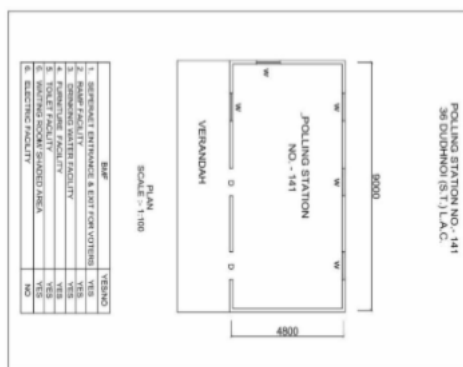

নিৰ্বাচক পঞ্জীয়ন বিষয়াৰ স্বাক্ষৰ

Nazri Naksha

Google Map View

Polling Station Building Front View

ভোটগ্ৰহন কেন্দ্ৰৰ সন্মুখৰ দৃশ্য

Cad View

Key MAP View

1 নাম : সুভদ্রা কুমাৰী বৰা স্বামীৰ নাম: হেম ৰাম বৰা ঘৰ নং : ১ বয়স : 62 লিঙ্গ : মহিলা	KDH1036595 ফটো উপলব্ধ	2 নাম : ফুন বৰা পিতাৰ নাম: হেমৰাম বৰা ঘৰ নং : ১ বয়স : 48 লিঙ্গ : মহিলা	KDH1036619 ফটো উপলব্ধ	3 নাম : বৰন কান্তি লক্ষৰ পিতাৰ নাম: কলিয়া লক্ষৰ ঘৰ নং : ১ বয়স : 44 লিঙ্গ : পুৰুষ	KDH1036675 ফটো উপলব্ধ
4 নাম : ৰিমঝিম কলিতা পিতাৰ নাম: লক্ষেশ্বৰ মেধী ঘৰ নং : 01 বয়স : 33 লিঙ্গ : মহিলা	KDH1632571 ফটো উপলব্ধ	5 নাম : দীপিকা নেওগী পিতাৰ নাম: নিত্যানন্দ নেওগী ঘৰ নং : 01 বয়স : 25 লিঙ্গ : মহিলা	KDH0347294 ফটো উপলব্ধ	6 নাম : প্ৰদীপ কলিতা পিতাৰ নাম: তাৰিণী মেধী ঘৰ নং : 1ক বয়স : 53 লিঙ্গ : পুৰুষ	KDH1338676 ফটো উপলব্ধ
7 নাম : অকন কলিতা স্বামীৰ নাম: প্ৰদীপ কলিতা ঘৰ নং : 1ক বয়স : 49 লিঙ্গ : মহিলা	KDH1338687 ফটো উপলব্ধ	8 নাম : মৌসুমি কলিতা পিতাৰ নাম: প্ৰদীপ কলিতা ঘৰ নং : 1ক বয়স : 23 লিঙ্গ : মহিলা	KDH1414424 ফটো উপলব্ধ	9 নাম : অমল চন্দ্ৰ ৰাভা পিতাৰ নাম: যতীন চন্দ্ৰ ৰাভা ঘৰ নং : 03 বয়স : 64 লিঙ্গ : পুৰুষ	KDH1034657 ফটো উপলব্ধ
10 নাম : জগতচন্দ্ৰ দাস পিতাৰ নাম: ৰমনী দাস ঘৰ নং : ৫ বয়স : 74 লিঙ্গ : পুৰুষ	KDH1036686 ফটো উপলব্ধ	11 নাম : অলকা দাস স্বামীৰ নাম: জগতচন্দ্ৰ দাস ঘৰ নং : ৫ বয়স : 62 লিঙ্গ : মহিলা	KDH1036697 ফটো উপলব্ধ	12 নাম : ভূদেভ কলিতা পিতাৰ নাম: অমৃত কলিতা ঘৰ নং : 5 বয়স : 51 লিঙ্গ : পুৰুষ	KDH1681865 ফটো উপলব্ধ
13 নাম : পৰাগ দাস পিতাৰ নাম: জগতচন্দ্ৰ দাস ঘৰ নং : ৫ বয়স : 50 লিঙ্গ : পুৰুষ	KDH1036700 ফটো উপলব্ধ	14 নাম : লীলী কলিতা স্বামীৰ নাম: ভূদেৱ কলিতা ঘৰ নং : 5 বয়স : 44 লিঙ্গ : মহিলা	KDH0466573 ফটো উপলব্ধ	15 নাম : বাসুদেব দাস পিতাৰ নাম: জগত চন্দ্ৰ দাস ঘৰ নং : ৫ বয়স : 42 লিঙ্গ : পুৰুষ	KDH1036711 ফটো উপলব্ধ
16 নাম : মামনি কলিতা স্বামীৰ নাম: বাসুদেৱ দাস ঘৰ নং : ৫ বয়স : 40 লিঙ্গ : মহিলা	KDH0016208 ফটো উপলব্ধ	17 নাম : সুভাষ ৰাজবংশী পিতাৰ নাম: কমলা ৰাজবংশী ঘৰ নং : ৬ বয়স : 56 লিঙ্গ : পুৰুষ	KDH0287839 ফটো উপলব্ধ	18 নাম : প্ৰনিতা ৰাজবংশী স্বামীৰ নাম: সুভাষ ৰাজবংশী ঘৰ নং : ৬ বয়স : 54 লিঙ্গ : মহিলা	KDH0287847 ফটো উপলব্ধ
19 নাম : ৰাকেশ সাহা পিতাৰ নাম: আখিল সাহ ঘৰ নং : 6 বয়স : 46 লিঙ্গ : পুৰুষ	BYK2740376 ফটো উপলব্ধ	20 নাম : কল্পনা সাহা স্বামীৰ নাম: ৰাকেশ সাহা ঘৰ নং : ৬ বয়স : 44 লিঙ্গ : মহিলা	KDH1036733 ফটো উপলব্ধ	21 নাম : দিব্যজ্যোতি ৰাজবংশী পিতাৰ নাম: সুভাষ ৰাজবংশী ঘৰ নং : 6 বয়স : 28 লিঙ্গ : পুৰুষ	KDH0468314 ফটো উপলব্ধ
22 নাম : মিঠ মনি ৰাজবংশী পিতাৰ নাম: সুভাষ ৰাজবংশী ঘৰ নং : 6 বয়স : 25 লিঙ্গ : মহিলা	KDH0507319 ফটো উপলব্ধ	23 নাম : অংগিতা সাহা পিতাৰ নাম: ৰাকেশ সাহা ঘৰ নং : 6 বয়স : 22 লিঙ্গ : মহিলা	KDH1484302 ফটো উপলব্ধ	24 নাম : সুৰদেৱী স্বৰ্গীয়াৰী মোমিন স্বামীৰ নাম: বিকি মোমিন ঘৰ নং : 6 ক বয়স : 29 লিঙ্গ : মহিলা	KDH0448290 ফটো উপলব্ধ
25 নাম : চুইতি মোমিন পিতাৰ নাম: সুদৰ্শন মোমিন ঘৰ নং : 6 ক বয়স : 26 লিঙ্গ : মহিলা	KDH0446468 ফটো উপলব্ধ	26 নাম : সুদৰ্শন মোমিন পিতাৰ নাম: সনসিং সাংমা ঘৰ নং : ৬ক বয়স : 64 লিঙ্গ : পুৰুষ	KDH1036744 ফটো উপলব্ধ	27 নাম : সন্দিয়া মোমিন স্বামীৰ নাম: সুদৰ্শন মোমিন ঘৰ নং : ৬ক বয়স : 55 লিঙ্গ : মহিলা	KDH1036755 ফটো উপলব্ধ
28 নাম : ত্ৰিদিব দাস পিতাৰ নাম: টকেশ্বৰ দাস ঘৰ নং : 7 বয়স : 58 লিঙ্গ : পুৰুষ	BYK1470979 ফটো উপলব্ধ	29 নাম : ববিতা ৰাভা ৰাভা স্বামীৰ নাম: ত্ৰিদিব দাস ঘৰ নং : 7 বয়স : 40 লিঙ্গ : মহিলা	BYK1470980 ফটো উপলব্ধ	30 নাম : ৰাকেশ সত্ৰধৰ পিতাৰ নাম: শ্যামলাল সত্ৰধৰ ঘৰ নং : 7 বয়স : 31 লিঙ্গ : পুৰুষ	KDH1959235 ফটো উপলব্ধ