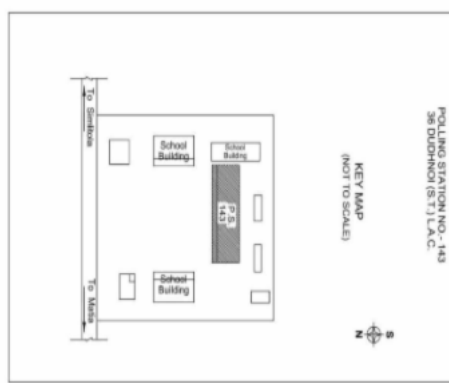

নিৰ্বাচক পঞ্জীয়ন বিষয়াৰ স্বাক্ষৰ

Nazri Naksha

Google Map View

Polling Station Building Front View

ভোটগ্ৰহন কেন্দ্ৰৰ সন্মুখৰ দৃশ্য

Cad View

Key MAP View

1 নাম : হেমেন ৰাভা পিতাৰ নাম: ৰিজেন ৰাভা ঘৰ নং : 3 বয়স : 28 লিঙ্গ : পুৰুষ	KDH0660357 ফটো উপলব্ধ	2 নাম : জ্যোতি ৰাভা পিতাৰ নাম: খাণীদ্রা ৰাভা ঘৰ নং : 7 বয়স : 27 লিঙ্গ : পুৰুষ	KDH0412064 ফটো উপলব্ধ	3 নাম : বৰষা ৰাভা পিতাৰ নাম: ফণিন্দ্ৰ ৰাভা ঘৰ নং : 7 বয়স : 26 লিঙ্গ : মহিলা	KDH0493627 ফটো উপলব্ধ
4 নাম : গুনমণি ৰাভা স্বামীৰ নাম: ভাৰত ৰাভা ঘৰ নং : 8 বয়স : 33 লিঙ্গ : মহিলা	KDH0675231 ফটো উপলব্ধ	5 নাম : সম্বাশী ৰাভা স্বামীৰ নাম: প্ৰকাশ ৰাভা ঘৰ নং : 8 বয়স : 33 লিঙ্গ : মহিলা	KDH0601716 ফটো উপলব্ধ	6 নাম : মৰমী ৰাভা স্বামীৰ নাম: তপন জ্যোতি ৰাভা ঘৰ নং : 9 বয়স : 41 লিঙ্গ : মহিলা	KDH0652123 ফটো উপলব্ধ
7 নাম : নবনীতা ৰায় স্বামীৰ নাম: পীযুষ কুমাৰ ৰাভা ঘৰ নং : 9 বয়স : 37 লিঙ্গ : মহিলা	KDH1414473 ফটো উপলব্ধ	8 নাম : পোনাকন ৰাভা পিতাৰ নাম: গণপতি ৰাভা ঘৰ নং : 10 বয়স : 26 লিঙ্গ : পুৰুষ	KDH0582965 ফটো উপলব্ধ	9 নাম : লক্ষ্মী ৰাভা পিতাৰ নাম: গনপতি ৰাভা ঘৰ নং : 10 বয়স : 20 লিঙ্গ : মহিলা	SNO0009910 ফটো উপলব্ধ
10 নাম : মধুসূতা ৰাভা পিতাৰ নাম: ব্ৰজেন ৰাভা ঘৰ নং : 11 বয়স : 20 লিঙ্গ : মহিলা	SNO0027003 ফটো উপলব্ধ	11 নাম : মন্দিৰা ৰাভা পিতাৰ নাম: কৃষ্ণকান্ত ৰাভা ঘৰ নং : 14 বয়স : 38 লিঙ্গ : মহিলা	KDH1050573 ফটো উপলব্ধ	12 নাম : শুকেশ্বৰ ৰাভা পিতাৰ নাম: কান্তেশ্বৰ ৰাভা ঘৰ নং : 15 বয়স : 50 লিঙ্গ : পুৰুষ	KDH1035138 ফটো উপলব্ধ
13 নাম : জুনমাণী ৰাভা স্বামীৰ নাম: কৰুণা ৰাভা ঘৰ নং : 15 বয়স : 32 লিঙ্গ : মহিলা	KDH1456391 ফটো উপলব্ধ	14 নাম : বৰ্ণা ৰাভা মাতৃৰ নাম: কুঞ্জলতা ৰাভা ঘৰ নং : 15 বয়স : 24 লিঙ্গ : মহিলা	KDH1327659 ফটো উপলব্ধ	15 নাম : মল্লিকা ৰাভা স্বামীৰ নাম: দীপ ৰাভা ঘৰ নং : 16 বয়স : 29 লিঙ্গ : মহিলা	KDH0410910 ফটো উপলব্ধ
16 নাম : বন্দি ৰাভা স্বামীৰ নাম: ইন্দ্ৰ ৰাভা ঘৰ নং : 17 বয়স : 36 লিঙ্গ : মহিলা	KDH0601948 ফটো উপলব্ধ	17 নাম : তৰলতা ৰাভা স্বামীৰ নাম: অনন্ত ৰাভা ঘৰ নং : 18 বয়স : 27 লিঙ্গ : মহিলা	KDH0488163 ফটো উপলব্ধ	18 নাম : এনথোনি সাংমা পিতাৰ নাম: বুপ সিং মাৰাক ঘৰ নং : 19 বয়স : 34 লিঙ্গ : পুৰুষ	KDH0321729 ফটো উপলব্ধ
19 নাম : অমিত ৰাভা পিতাৰ নাম: প্ৰতেশ ৰাভা ঘৰ নং : 19 বয়স : 29 লিঙ্গ : পুৰুষ	KDH0461079 ফটো উপলব্ধ	20 নাম : আদিত্য ৰাভা পিতাৰ নাম: কেশব ৰাভা ঘৰ নং : 20 বয়স : 24 লিঙ্গ : পুৰুষ	KDH0660654 ফটো উপলব্ধ	21 নাম : উইটনিবাৰ্থ ক মাৰাক পিতাৰ নাম: আকাশ চ. মাৰাক ঘৰ নং : 21 বয়স : 29 লিঙ্গ : পুৰুষ	KDH0270298 ফটো উপলব্ধ
22 নাম : প্ৰতিক্ষা ৰাভা পিতাৰ নাম: লক্ষী ৰাভা ঘৰ নং : 23 বয়স : 24 লিঙ্গ : মহিলা	KDH1345321 ফটো উপলব্ধ	23 নাম : পংকজ ৰাভা মাতৃৰ নাম: ৰূপালি ৰাভা ঘৰ নং : 25 বয়স : 24 লিঙ্গ : পুৰুষ	KDH1593029 ফটো উপলব্ধ	24 নাম : কমলেশ্বৰ ৰাভা পিতাৰ নাম: সত্য চৰণ ৰাভা ঘৰ নং : 26 বয়স : 35 লিঙ্গ : পুৰুষ	KDH0414813 ফটো উপলব্ধ
S 25 নাম : ভানু ৰাভা স্বামীৰ নাম: কমলেশ্বৰ ৰাভা ঘৰ নং : 26 বয়স : 30 লিঙ্গ : মহিলা	DTK2225130 ফটো উপলব্ধ	26 নাম : ৰঞ্জিতা ৰাভা পিতাৰ নাম: বাণেশ্বৰ ৰাভা ঘৰ নং : 28 বয়স : 40 লিঙ্গ : মহিলা	KDH0406173 ফটো উপলব্ধ	27 নাম : উৰুকা খাখোলাৰী স্বামীৰ নাম: দিলীপ ৰাভা ঘৰ নং : 28 বয়স : 24 লিঙ্গ : মহিলা	KDH1414465 ফটো উপলব্ধ
28 নাম : বনলতা ৰাভা স্বামীৰ নাম: সৰ্বেশ্বৰ ৰাভা ঘৰ নং : 30 বয়স : 37 লিঙ্গ : মহিলা	KDH0415364 ফটো উপলব্ধ	29 নাম : গীতা ৰাভা স্বামীৰ নাম: পদ্মেশ্বৰ ৰাভা ঘৰ নং : 30 বয়স : 34 লিঙ্গ : মহিলা	KDH0537050 ফটো উপলব্ধ	30 নাম : কন্দীপ ৰাভা পিতাৰ নাম: অনিৰুদ্ধ ৰাভা ঘৰ নং : 30 ক বয়স : 23 লিঙ্গ : পুৰুষ	KDH1326990 ফটো উপলব্ধ