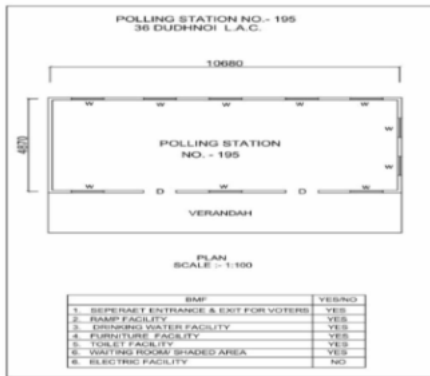

Nazri Naksha

Google Map View

Polling Station Building Front View

ভোটগ্ৰহন কেন্দ্ৰৰ সন্মুখৰ দৃশ্য

Cad View

Key MAP View