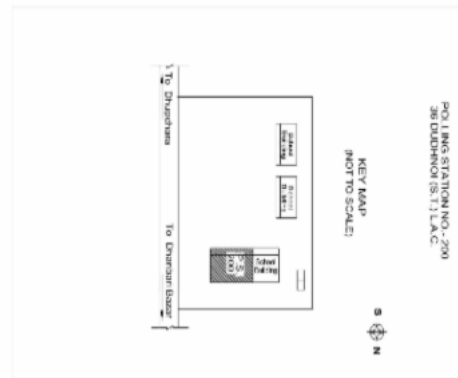

নিৰ্বাচক পঞ্জীয়ন বিষয়াৰ স্বাক্ষৰ

Nazri Naksha

Google Map View

Polling Station Building Front View

ভোটগ্ৰহন কেন্দ্ৰৰ সন্মুখৰ দৃশ্য

Cad View

Key MAP View

1 নাম : নকুল ৰাভা পিতাৰ নাম: চন্দ্ৰ কান্ত ৰাভা ঘৰ নং : 0 বয়স : 32 লিঙ্গ : পুৰুষ	KDH0396473 ফটো উপলব্ধ	2 নাম : জাদব বসুমতাৰী পিতাৰ নাম: চিত্তৰনজোন বসুমতাৰী ঘৰ নং : 0 বয়স : 25 লিঙ্গ : পুৰুষ	KDH0404525 ফটো উপলব্ধ	3 নাম : বিলাহী কছাৰী স্বামীৰ নাম: হৰেন কছাৰী ঘৰ নং : 1 বয়স : 65 লিঙ্গ : মহিলা	KDH1434566 ফটো উপলব্ধ
4 নাম : বিশন্ত কছাৰী পিতাৰ নাম: হৰেন কছাৰী ঘৰ নং : 1 বয়স : 40 লিঙ্গ : পুৰুষ	KDH1434577 ফটো উপলব্ধ	5 নাম : দালিমী কছাৰী স্বামীৰ নাম: বিশন্ত কছাৰী ঘৰ নং : 1 বয়স : 30 লিঙ্গ : মহিলা	KDH1442611 ফটো উপলব্ধ	6 নাম : সুভাষ কছাৰী পিতাৰ নাম: ভবেন্দ্ৰ কছাৰী ঘৰ নং : 0 বয়স : 70 লিঙ্গ : পুৰুষ	KDH1434602 ফটো উপলব্ধ
7 নাম : ভাৰতী কছাৰী স্বামীৰ নাম: সুভাষ কছাৰী ঘৰ নং : 0 বয়স : 65 লিঙ্গ : মহিলা	KDH1434613 ফটো উপলব্ধ	8 নাম : সৰস্বতী কছাৰী পিতাৰ নাম: সুভাষ কছাৰী ঘৰ নং : 0 বয়স : 37 লিঙ্গ : মহিলা	KDH1434635 ফটো উপলব্ধ	9 নাম : বিশ্বনাথ কছাৰী পিতাৰ নাম: শুকৰাম কছাৰী ঘৰ নং : 8 বয়স : 75 লিঙ্গ : পুৰুষ	KDH1434657 ফটো উপলব্ধ
10 নাম : অমলা কছাৰী স্বামীৰ নাম: বিশ্বনাথ কছাৰী ঘৰ নং : 8 বয়স : 65 লিঙ্গ : মহিলা	KDH1434668 ফটো উপলব্ধ	11 নাম : মনিকান্ত কছাৰী পিতাৰ নাম: বিশ্বনাথ কছাৰী ঘৰ নং : 8 বয়স : 50 লিঙ্গ : পুৰুষ	KDH1434679 ফটো উপলব্ধ	12 নাম : হিৰা কছাৰী স্বামীৰ নাম: ধনী ৰাম কছাৰী ঘৰ নং : 8 বয়স : 43 লিঙ্গ : মহিলা	KDH1434691 ফটো উপলব্ধ
13 নাম : প্ৰদীপ কছাৰী পিতাৰ নাম: বিশ্বনাথ কছাৰী ঘৰ নং : 8 বয়স : 38 লিঙ্গ : পুৰুষ	KDH1434680 ফটো উপলব্ধ	14 নাম : বনীতা খাখলাৰী পিতাৰ নাম: ধনেশ্বৰ খাখলাৰী ঘৰ নং : 04 বয়স : 25 লিঙ্গ : মহিলা	KDH0528828 ফটো উপলব্ধ	15 নাম : পিন্টু কছাৰী পিতাৰ নাম: ধনী ৰাম কছাৰী ঘৰ নং : 4 বয়স : 22 লিঙ্গ : পুৰুষ	SNO0018762 ফটো উপলব্ধ
16 নাম : জ্যোতিষ কছাৰী পিতাৰ নাম: শুকৰাম কছাৰী ঘৰ নং : 5 বয়স : 65 লিঙ্গ : পুৰুষ	KDH1434704 ফটো উপলব্ধ	17 নাম : কনীকা কছাৰী স্বামীৰ নাম: জ্যোতিষ কছাৰী ঘৰ নং : 5 বয়স : 55 লিঙ্গ : মহিলা	KDH1434715 ফটো উপলব্ধ	18 নাম : লতিকা কছাৰী পিতাৰ নাম: জ্যোতিষ কছাৰী ঘৰ নং : 5 বয়স : 29 লিঙ্গ : মহিলা	KDH0162859 ফটো উপলব্ধ
19 নাম : নৱজ্যোতি কছাৰী পিতাৰ নাম: জ্যোতিষ কছাৰী ঘৰ নং : 5 বয়স : 28 লিঙ্গ : পুৰুষ	KDH0536078 ফটো উপলব্ধ	20 নাম : ভুবনেশ্বৰ কছাৰী পিতাৰ নাম: শুকৰাম কছাৰী ঘৰ নং : 6 বয়স : 55 লিঙ্গ : পুৰুষ	KDH1434737 ফটো উপলব্ধ	21 নাম : বিশ্বজিত কছাৰী পিতাৰ নাম: কমলেশ্বৰ কছাৰী ঘৰ নং : 6 বয়স : 32 লিঙ্গ : পুৰুষ	KDH1960072 ফটো উপলব্ধ
22 নাম : সঞ্জীৱ কছাৰী পিতাৰ নাম: ভুবনেশ্বৰ কছাৰী ঘৰ নং : 6 বয়স : 28 লিঙ্গ : পুৰুষ	KDH0178715 ফটো উপলব্ধ	23 নাম : ধনজীত কছাৰী পিতাৰ নাম: ভুবনেশ্বৰ কছাৰী ঘৰ নং : 6 বয়স : 27 লিঙ্গ : পুৰুষ	KDH0392951 ফটো উপলব্ধ	24 নাম : চিনু কছাৰী স্বামীৰ নাম: বিশ্বজিত কছাৰী ঘৰ নং : 6 বয়স : 25 লিঙ্গ : মহিলা	SNO0025841 ফটো উপলব্ধ
25 নাম : প্ৰনিতা বসুমতাৰী স্বামীৰ নাম: সঞ্জীৱ কছাৰী ঘৰ নং : 06 বয়স : 22 লিঙ্গ : মহিলা	SNO0019513 ফটো উপলব্ধ	26 নাম : অপূৰ্ব কছাৰী পিতাৰ নাম: শুকৰাম কছাৰী ঘৰ নং : 9 বয়স : 57 লিঙ্গ : পুৰুষ	KDH1434759 ফটো উপলব্ধ	27 নাম : দিপালি ৰায় স্বামীৰ নাম: ডিব্বেশ্বৰ ৰায় ঘৰ নং : 7 বয়স : 57 লিঙ্গ : মহিলা	MVF1918598 ফটো উপলব্ধ
28 নাম : ডিব্বেশ্বৰ ৰায় পিতাৰ নাম: বিপিন ৰায় ঘৰ নং : 7 বয়স : 55 লিঙ্গ : পুৰুষ	MVF1918587 ফটো উপলব্ধ	29 নাম : কঙ্কা কছাৰী স্বামীৰ নাম: অপূৰ্ব কছাৰী ঘৰ নং : 9 বয়স : 52 লিঙ্গ : মহিলা	KDH1434760 ফটো উপলব্ধ	30 নাম : মনোজ কছাৰী পিতাৰ নাম: অপূৰ্ব কছাৰী ঘৰ নং : 9 বয়স : 38 লিঙ্গ : পুৰুষ	KDH1434771 ফটো উপলব্ধ