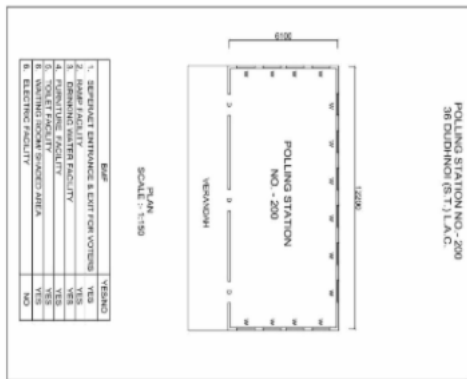

নিৰ্বাচক পঞ্জীয়ন বিষয়াৰ স্বাক্ষৰ

Nazri Naksha

Google Map View

Polling Station Building Front View

ভোটগ্ৰহন কেন্দ্ৰৰ সন্মুখৰ দৃশ্য

Cad View

Key MAP View

1 নাম : নকুল ৰাভা পিতাৰ নাম: চন্দ্ৰ কান্ত ৰাভা ঘৰ নং : 0 বয়স : 32 লিঙ্গ : পুৰুষ	KDH0396473 ফটো উপলব্ধ	2 নাম : জাদব বসুমতাৰী পিতাৰ নাম: চিত্তৰনজোন বসুমতাৰী ঘৰ নং : 0 বয়স : 25 লিঙ্গ : পুৰুষ	KDH0404525 ফটো উপলব্ধ	3 নাম : বিলাহী কছাৰী স্বামীৰ নাম: হৰেন কছাৰী ঘৰ নং : 1 বয়স : 65 লিঙ্গ : মহিলা	KDH1434566 ফটো উপলব্ধ
4 নাম : বিশন্ত কছাৰী পিতাৰ নাম: হৰেন কছাৰী ঘৰ নং : 1 বয়স : 40 লিঙ্গ : পুৰুষ	KDH1434577 ফটো উপলব্ধ	5 নাম : দালিমী কছাৰী স্বামীৰ নাম: বিশন্ত কছাৰী ঘৰ নং : 1 বয়স : 30 লিঙ্গ : মহিলা	KDH1442611 ফটো উপলব্ধ	6 নাম : সুভাষ কছাৰী পিতাৰ নাম: ভবেন্দ্ৰ কছাৰী ঘৰ নং : 0 বয়স : 70 লিঙ্গ : পুৰুষ	KDH1434602 ফটো উপলব্ধ
7 নাম : ভাৰতী কছাৰী স্বামীৰ নাম: সুভাষ কছাৰী ঘৰ নং : 0 বয়স : 65 লিঙ্গ : মহিলা	KDH1434613 ফটো উপলব্ধ	8 নাম : সৰস্বতী কছাৰী পিতাৰ নাম: সুভাষ কছাৰী ঘৰ নং : 0 বয়স : 37 লিঙ্গ : মহিলা	KDH1434635 ফটো উপলব্ধ	9 নাম : বিশ্বনাথ কছাৰী পিতাৰ নাম: শুকৰাম কছাৰী ঘৰ নং : 8 বয়স : 75 লিঙ্গ : পুৰুষ	KDH1434657 ফটো উপলব্ধ
10 নাম : অমলা কছাৰী স্বামীৰ নাম: বিশ্বনাথ কছাৰী ঘৰ নং : 8 বয়স : 65 লিঙ্গ : মহিলা	KDH1434668 ফটো উপলব্ধ	11 নাম : মনিকান্ত কছাৰী পিতাৰ নাম: বিশ্বনাথ কছাৰী ঘৰ নং : 8 বয়স : 50 লিঙ্গ : পুৰুষ	KDH1434679 ফটো উপলব্ধ	12 নাম : হিৰা কছাৰী স্বামীৰ নাম: ধনী ৰাম কছাৰী ঘৰ নং : 8 বয়স : 43 লিঙ্গ : মহিলা	KDH1434691 ফটো উপলব্ধ
13 নাম : প্ৰদীপ কছাৰী পিতাৰ নাম: বিশ্বনাথ কছাৰী ঘৰ নং : 8 বয়স : 38 লিঙ্গ : পুৰুষ	KDH1434680 ফটো উপলব্ধ	14 নাম : বনীতা খাখলাৰী পিতাৰ নাম: ধনেশ্বৰ খাখলাৰী ঘৰ নং : 04 বয়স : 25 লিঙ্গ : মহিলা	KDH0528828 ফটো উপলব্ধ	15 নাম : পিন্টু কছাৰী পিতাৰ নাম: ধনী ৰাম কছাৰী ঘৰ নং : 4 বয়স : 22 লিঙ্গ : পুৰুষ	SNO0018762 ফটো উপলব্ধ
16 নাম : জ্যোতিষ কছাৰী পিতাৰ নাম: শুকৰাম কছাৰী ঘৰ নং : 5 বয়স : 65 লিঙ্গ : পুৰুষ	KDH1434704 ফটো উপলব্ধ	17 নাম : কনীকা কছাৰী স্বামীৰ নাম: জ্যোতিষ কছাৰী ঘৰ নং : 5 বয়স : 55 লিঙ্গ : মহিলা	KDH1434715 ফটো উপলব্ধ	18 নাম : লতিকা কছাৰী পিতাৰ নাম: জ্যোতিষ কছাৰী ঘৰ নং : 5 বয়স : 29 লিঙ্গ : মহিলা	KDH0162859 ফটো উপলব্ধ
19 নাম : নৱজ্যোতি কছাৰী পিতাৰ নাম: জ্যোতিষ কছাৰী ঘৰ নং : 5 বয়স : 28 লিঙ্গ : পুৰুষ	KDH0536078 ফটো উপলব্ধ	20 নাম : ভুবনেশ্বৰ কছাৰী পিতাৰ নাম: শুকৰাম কছাৰী ঘৰ নং : 6 বয়স : 55 লিঙ্গ : পুৰুষ	KDH1434737 ফটো উপলব্ধ	21 নাম : বিশ্বজিত কছাৰী পিতাৰ নাম: কমলেশ্বৰ কছাৰী ঘৰ নং : 6 বয়স : 32 লিঙ্গ : পুৰুষ	KDH1960072 ফটো উপলব্ধ
22 নাম : সঞ্জীৱ কছাৰী পিতাৰ নাম: ভুবনেশ্বৰ কছাৰী ঘৰ নং : 6 বয়স : 28 লিঙ্গ : পুৰুষ	KDH0178715 ফটো উপলব্ধ	23 নাম : ধনজীত কছাৰী পিতাৰ নাম: ভুবনেশ্বৰ কছাৰী ঘৰ নং : 6 বয়স : 27 লিঙ্গ : পুৰুষ	KDH0392951 ফটো উপলব্ধ	24 নাম : চিনু কছাৰী স্বামীৰ নাম: বিশ্বজিত কছাৰী ঘৰ নং : 6 বয়স : 25 লিঙ্গ : মহিলা	SNO0025841 ফটো উপলব্ধ
25 নাম : প্ৰনিতা বসুমতাৰী স্বামীৰ নাম: সঞ্জীৱ কছাৰী ঘৰ নং : 06 বয়স : 22 লিঙ্গ : মহিলা	SNO0019513 ফটো উপলব্ধ	26 নাম : অপূৰ্ব কছাৰী পিতাৰ নাম: শুকৰাম কছাৰী ঘৰ নং : 9 বয়স : 57 লিঙ্গ : পুৰুষ	KDH1434759 ফটো উপলব্ধ	27 নাম : দিপালি ৰায় স্বামীৰ নাম: ডিব্বেশ্বৰ ৰায় ঘৰ নং : 7 বয়স : 57 লিঙ্গ : মহিলা	MVF1918598 ফটো উপলব্ধ
28 নাম : ডিব্বেশ্বৰ ৰায় পিতাৰ নাম: বিপিন ৰায় ঘৰ নং : 7 বয়স : 55 লিঙ্গ : পুৰুষ	MVF1918587 ফটো উপলব্ধ	29 নাম : কঙ্কা কছাৰী স্বামীৰ নাম: অপূৰ্ব কছাৰী ঘৰ নং : 9 বয়স : 52 লিঙ্গ : মহিলা	KDH1434760 ফটো উপলব্ধ	30 নাম : মনোজ কছাৰী পিতাৰ নাম: অপূৰ্ব কছাৰী ঘৰ নং : 9 বয়স : 38 লিঙ্গ : পুৰুষ	KDH1434771 ফটো উপলব্ধ