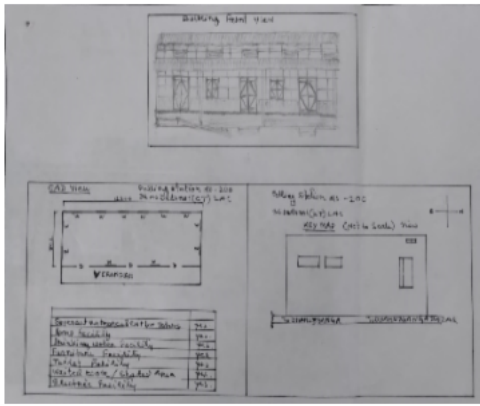

Nazri Naksha