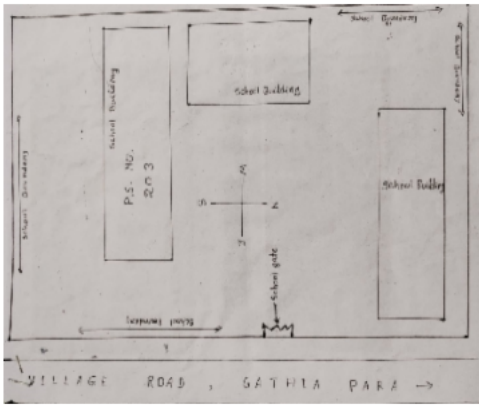

Nazri Naksha