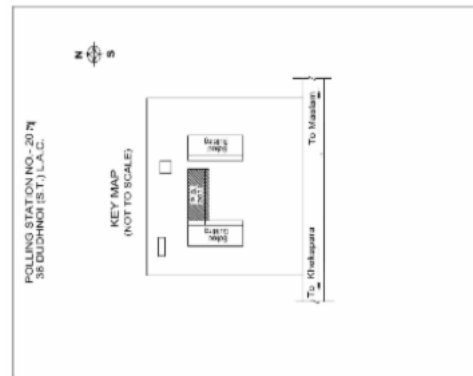

নিৰ্বাচক পঞ্জীয়ন বিষয়াৰ স্বাক্ষৰ

Nazri Naksha

Google Map View

Polling Station Building Front View

ভোটগ্ৰহন কেন্দ্ৰৰ সন্মুখৰ দৃশ্য

Cad View

Key MAP View

1 নাম : দময়ন্তী বড়ো স্বামীৰ নাম: তৰনী বড়ো ঘৰ নং : ১ বয়স : 72 লিঙ্গ : মহিলা	KDH1454575 ফটো উপলব্ধ	2 নাম : তীৰ্থলোচন বড়ো পিতাৰ নাম: তৰনী বড়ো ঘৰ নং : ১ বয়স : 54 লিঙ্গ : পুৰুষ	KDH1454586 ফটো উপলব্ধ	3 নাম : তুলিকা বড়ো পিতাৰ নাম: তাৰিণী কান্ত বড়ো ঘৰ নং : 01 বয়স : 50 লিঙ্গ : মহিলা	KDH0654251 ফটো উপলব্ধ
4 নাম : প্ৰভাৱতী বড়ো স্বামীৰ নাম: তীৰ্থলোচন বড়ো ঘৰ নং : 01 বয়স : 41 লিঙ্গ : মহিলা	KDH0654046 ফটো উপলব্ধ	5 নাম : কুলমণি বড়ো পিতাৰ নাম: তৰনী কান্ত বড়ো ঘৰ নং : ১ বয়স : 40 লিঙ্গ : পুৰুষ	KDH1454611 ফটো উপলব্ধ	6 নাম : ভূপালী বড়ো স্বামীৰ নাম: কুলমণি বড়ো ঘৰ নং : ১ বয়স : 31 লিঙ্গ : মহিলা	KDH1461978 ফটো উপলব্ধ
7 নাম : ত্ৰিবেনী বড়ো পিতাৰ নাম: তীৰ্থলোচন বড়ো ঘৰ নং : 1 বয়স : 20 লিঙ্গ : মহিলা	SNO0069435 ফটো উপলব্ধ	8 নাম : আৰতী কছাৰী পিতাৰ নাম: ধ্বজেন কছাৰী ঘৰ নং : ২ বয়স : 66 লিঙ্গ : মহিলা	KDH1454633 ফটো উপলব্ধ	9 নাম : ধীৰেশ্বৰ কছাৰী পিতাৰ নাম: ধ্বজেন কছাৰী ঘৰ নং : ২ বয়স : 64 লিঙ্গ : পুৰুষ	KDH1454677 ফটো উপলব্ধ
10 নাম : সোনমনি কছাৰী স্বামীৰ নাম: ধীৰেশ্বৰ কছাৰী ঘৰ নং : ২ বয়স : 56 লিঙ্গ : মহিলা	KDH1454688 ফটো উপলব্ধ	11 নাম : ধৃত খাখোলাৰী পিতাৰ নাম: ধ্বজেন্দ খাখোলাৰী ঘৰ নং : ২ বয়স : 53 লিঙ্গ : পুৰুষ	KDH1454655 ফটো উপলব্ধ	12 নাম : বিপলা কছাৰী পিতাৰ নাম: ধ্বজেন কছাৰী ঘৰ নং : ২ বয়স : 50 লিঙ্গ : মহিলা	KDH1454666 ফটো উপলব্ধ
# 13 নাম : মিনেন্দ কছাৰী পিতাৰ নাম: ধীৰেশ্বৰ কছাৰী ঘৰ নং : ২ বয়স : 40 লিঙ্গ : পুৰুষ	KDH1454702 ফটো উপলব্ধ	14 নাম : বাসন্তী খাখোলাৰী স্বামীৰ নাম: ধৃত খাখোলাৰী ঘৰ নং : ২ বয়স : 40 লিঙ্গ : মহিলা	KDH1454735 ফটো উপলব্ধ	15 নাম : মিঠুন কছাৰী পিতাৰ নাম: ধীৰেশ্বৰ কছাৰী ঘৰ নং : ২ বয়স : 38 লিঙ্গ : পুৰুষ	KDH1454713 ফটো উপলব্ধ
16 নাম : ধনমনি পাঠক কছাৰী অন্যান্য: মিঠুন কছাৰী ঘৰ নং : ২ বয়স : 35 লিঙ্গ : মহিলা	CGJ2053114 ফটো উপলব্ধ	17 নাম : দলমণি ৰাভা কছাৰী স্বামীৰ নাম: মিনেন্দ কছাৰী ঘৰ নং : ২ বয়স : 34 লিঙ্গ : মহিলা	KDH1454724 ফটো উপলব্ধ	18 নাম : হিয়ামণি খাখোলাৰী পিতাৰ নাম: ধৃত খাখোলাৰী ঘৰ নং : ২ বয়স : 20 লিঙ্গ : মহিলা	SNO0063594 ফটো উপলব্ধ
19 নাম : ধৰ্ম্যধৰ দৈমাৰী পিতাৰ নাম: টেকাৰাম দৈমাৰী ঘৰ নং : ৩ বয়স : 53 লিঙ্গ : পুৰুষ	KDH1454746 ফটো উপলব্ধ	20 নাম : দিনন্দী দৈমাৰী স্বামীৰ নাম: ধৰ্ম্যধৰ দৈমাৰী ঘৰ নং : ৩ বয়স : 50 লিঙ্গ : মহিলা	KDH1454757 ফটো উপলব্ধ	21 নাম : জ্যোতিষ চন্দ্ৰ খাখলাৰী পিতাৰ নাম: দম্বুধৰ খাখলাৰী ঘৰ নং : ৫ বয়স : 70 লিঙ্গ : পুৰুষ	KDH1454768 ফটো উপলব্ধ
22 নাম : নৰ্মদা খাখলাৰী স্বামীৰ নাম: জ্যোতিষ চন্দ্ৰ খাখলাৰী ঘৰ নং : ৫ বয়স : 60 লিঙ্গ : মহিলা	KDH1454779 ফটো উপলব্ধ	23 নাম : দিপামণি খাখলাৰী পিতাৰ নাম: জ্যোতিষ চন্দ্ৰ খাখলাৰী ঘৰ নং : 5 বয়স : 39 লিঙ্গ : মহিলা	KDH0652628 ফটো উপলব্ধ	24 নাম : নবজীত খাখলাৰী পিতাৰ নাম: জ্যোতিষ চন্দ্ৰ খাখলাৰী ঘৰ নং : ৫ বয়স : 33 লিঙ্গ : পুৰুষ	KDH1461934 ফটো উপলব্ধ
25 নাম : অনলজীত খাখলাৰী পিতাৰ নাম: জ্যোতিষ চন্দ্ৰ খাখলাৰী ঘৰ নং : ৫ বয়স : 31 লিঙ্গ : পুৰুষ	KDH1961735 ফটো উপলব্ধ	26 নাম : বংশীধৰ হাজোৱাৰী পিতাৰ নাম: লোহিত হাজোৱাৰী ঘৰ নং : ৬ বয়স : 62 লিঙ্গ : পুৰুষ	KDH1454859 ফটো উপলব্ধ	# 27 নাম : প্ৰনিতা হাজোৱাৰী স্বামীৰ নাম: ব্ৰজেন চন্দ্ৰ হাজোৱাৰী ঘৰ নং : ৬ বয়স : 56 লিঙ্গ : মহিলা	KDH1454848 ফটো উপলব্ধ
28 নাম : বৈজয়ন্তী হাজোৱাৰী স্বামীৰ নাম: বংশীধৰ হাজোৱাৰী ঘৰ নং : ৬ বয়স : 54 লিঙ্গ : মহিলা	KDH1454815 ফটো উপলব্ধ	29 নাম : অজান হাজোৱাৰী পিতাৰ নাম: ব্ৰজেন হাজোৱাৰী ঘৰ নং : 6 বয়স : 25 লিঙ্গ : পুৰুষ	KDH0455162 ফটো উপলব্ধ	30 নাম : লাবন্য বসুমতাৰী স্বামীৰ নাম: ৰাজমোহন বসুমতাৰী ঘৰ নং : ৭ বয়স : 63 লিঙ্গ : মহিলা	KDH1454893 ফটো উপলব্ধ