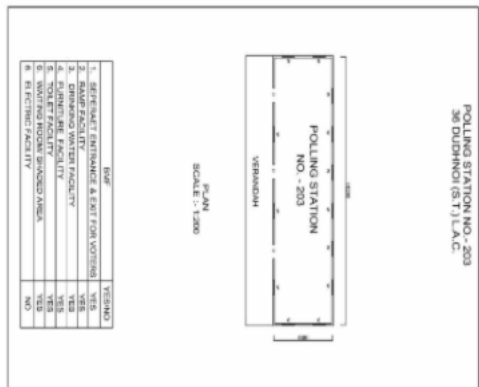

নিৰ্বাচক পঞ্জীয়ন বিষয়াৰ স্বাক্ষৰ

Nazri Naksha

Google Map View

Polling Station Building Front View

ভোটগ্ৰহন কেন্দ্ৰৰ সন্মুখৰ দৃশ্য

Cad View

Key MAP View

1 নাম : দময়ন্তী বড়ো স্বামীৰ নাম: তৰনী বড়ো ঘৰ নং : ১ বয়স : 72 লিঙ্গ : মহিলা	KDH1454575 ফটো উপলব্ধ	2 নাম : তীৰ্থলোচন বড়ো পিতাৰ নাম: তৰনী বড়ো ঘৰ নং : ১ বয়স : 54 লিঙ্গ : পুৰুষ	KDH1454586 ফটো উপলব্ধ	3 নাম : তুলিকা বড়ো পিতাৰ নাম: তাৰিণী কান্ত বড়ো ঘৰ নং : 01 বয়স : 50 লিঙ্গ : মহিলা	KDH0654251 ফটো উপলব্ধ
4 নাম : প্ৰভাৱতী বড়ো স্বামীৰ নাম: তীৰ্থলোচন বড়ো ঘৰ নং : 01 বয়স : 41 লিঙ্গ : মহিলা	KDH0654046 ফটো উপলব্ধ	5 নাম : কুলমণি বড়ো পিতাৰ নাম: তৰনী কান্ত বড়ো ঘৰ নং : ১ বয়স : 40 লিঙ্গ : পুৰুষ	KDH1454611 ফটো উপলব্ধ	6 নাম : ভূপালী বড়ো স্বামীৰ নাম: কুলমণি বড়ো ঘৰ নং : ১ বয়স : 31 লিঙ্গ : মহিলা	KDH1461978 ফটো উপলব্ধ
7 নাম : ত্ৰিবেনী বড়ো পিতাৰ নাম: তীৰ্থলোচন বড়ো ঘৰ নং : 1 বয়স : 20 লিঙ্গ : মহিলা	SNO0069435 ফটো উপলব্ধ	8 নাম : আৰতী কছাৰী পিতাৰ নাম: ধ্বজেন কছাৰী ঘৰ নং : ২ বয়স : 66 লিঙ্গ : মহিলা	KDH1454633 ফটো উপলব্ধ	9 নাম : ধীৰেশ্বৰ কছাৰী পিতাৰ নাম: ধ্বজেন কছাৰী ঘৰ নং : ২ বয়স : 64 লিঙ্গ : পুৰুষ	KDH1454677 ফটো উপলব্ধ
10 নাম : সোনমনি কছাৰী স্বামীৰ নাম: ধীৰেশ্বৰ কছাৰী ঘৰ নং : ২ বয়স : 56 লিঙ্গ : মহিলা	KDH1454688 ফটো উপলব্ধ	11 নাম : ধৃত খাখোলাৰী পিতাৰ নাম: ধ্বজেন্দ খাখোলাৰী ঘৰ নং : ২ বয়স : 53 লিঙ্গ : পুৰুষ	KDH1454655 ফটো উপলব্ধ	12 নাম : বিপলা কছাৰী পিতাৰ নাম: ধ্বজেন কছাৰী ঘৰ নং : ২ বয়স : 50 লিঙ্গ : মহিলা	KDH1454666 ফটো উপলব্ধ
# 13 নাম : মিনেন্দ কছাৰী পিতাৰ নাম: ধীৰেশ্বৰ কছাৰী ঘৰ নং : ২ বয়স : 40 লিঙ্গ : পুৰুষ	KDH1454702 ফটো উপলব্ধ	14 নাম : বাসন্তী খাখোলাৰী স্বামীৰ নাম: ধৃত খাখোলাৰী ঘৰ নং : ২ বয়স : 40 লিঙ্গ : মহিলা	KDH1454735 ফটো উপলব্ধ	15 নাম : মিঠুন কছাৰী পিতাৰ নাম: ধীৰেশ্বৰ কছাৰী ঘৰ নং : ২ বয়স : 38 লিঙ্গ : পুৰুষ	KDH1454713 ফটো উপলব্ধ
16 নাম : ধনমনি পাঠক কছাৰী অন্যান্য: মিঠুন কছাৰী ঘৰ নং : ২ বয়স : 35 লিঙ্গ : মহিলা	CGJ2053114 ফটো উপলব্ধ	17 নাম : দলমণি ৰাভা কছাৰী স্বামীৰ নাম: মিনেন্দ কছাৰী ঘৰ নং : ২ বয়স : 34 লিঙ্গ : মহিলা	KDH1454724 ফটো উপলব্ধ	18 নাম : হিয়ামণি খাখোলাৰী পিতাৰ নাম: ধৃত খাখোলাৰী ঘৰ নং : ২ বয়স : 20 লিঙ্গ : মহিলা	SNO0063594 ফটো উপলব্ধ
19 নাম : ধৰ্ম্যধৰ দৈমাৰী পিতাৰ নাম: টেকাৰাম দৈমাৰী ঘৰ নং : ৩ বয়স : 53 লিঙ্গ : পুৰুষ	KDH1454746 ফটো উপলব্ধ	20 নাম : দিনন্দী দৈমাৰী স্বামীৰ নাম: ধৰ্ম্যধৰ দৈমাৰী ঘৰ নং : ৩ বয়স : 50 লিঙ্গ : মহিলা	KDH1454757 ফটো উপলব্ধ	21 নাম : জ্যোতিষ চন্দ্ৰ খাখলাৰী পিতাৰ নাম: দম্বুধৰ খাখলাৰী ঘৰ নং : ৫ বয়স : 70 লিঙ্গ : পুৰুষ	KDH1454768 ফটো উপলব্ধ
22 নাম : নৰ্মদা খাখলাৰী স্বামীৰ নাম: জ্যোতিষ চন্দ্ৰ খাখলাৰী ঘৰ নং : ৫ বয়স : 60 লিঙ্গ : মহিলা	KDH1454779 ফটো উপলব্ধ	23 নাম : দিপামণি খাখলাৰী পিতাৰ নাম: জ্যোতিষ চন্দ্ৰ খাখলাৰী ঘৰ নং : 5 বয়স : 39 লিঙ্গ : মহিলা	KDH0652628 ফটো উপলব্ধ	24 নাম : নবজীত খাখলাৰী পিতাৰ নাম: জ্যোতিষ চন্দ্ৰ খাখলাৰী ঘৰ নং : ৫ বয়স : 33 লিঙ্গ : পুৰুষ	KDH1461934 ফটো উপলব্ধ
25 নাম : অনলজীত খাখলাৰী পিতাৰ নাম: জ্যোতিষ চন্দ্ৰ খাখলাৰী ঘৰ নং : ৫ বয়স : 31 লিঙ্গ : পুৰুষ	KDH1961735 ফটো উপলব্ধ	26 নাম : বংশীধৰ হাজোৱাৰী পিতাৰ নাম: লোহিত হাজোৱাৰী ঘৰ নং : ৬ বয়স : 62 লিঙ্গ : পুৰুষ	KDH1454859 ফটো উপলব্ধ	# 27 নাম : প্ৰনিতা হাজোৱাৰী স্বামীৰ নাম: ব্ৰজেন চন্দ্ৰ হাজোৱাৰী ঘৰ নং : ৬ বয়স : 56 লিঙ্গ : মহিলা	KDH1454848 ফটো উপলব্ধ
28 নাম : বৈজয়ন্তী হাজোৱাৰী স্বামীৰ নাম: বংশীধৰ হাজোৱাৰী ঘৰ নং : ৬ বয়স : 54 লিঙ্গ : মহিলা	KDH1454815 ফটো উপলব্ধ	29 নাম : অজান হাজোৱাৰী পিতাৰ নাম: ব্ৰজেন হাজোৱাৰী ঘৰ নং : 6 বয়স : 25 লিঙ্গ : পুৰুষ	KDH0455162 ফটো উপলব্ধ	30 নাম : লাবন্য বসুমতাৰী স্বামীৰ নাম: ৰাজমোহন বসুমতাৰী ঘৰ নং : ৭ বয়স : 63 লিঙ্গ : মহিলা	KDH1454893 ফটো উপলব্ধ