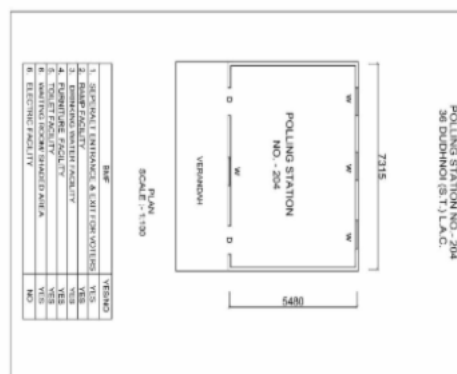

নিৰ্বাচক পঞ্জীয়ন বিষয়াৰ স্বাক্ষৰ

Nazri Naksha

Google Map View

Polling Station Building Front View

ভোটগ্রহন কেন্দ্ৰৰ সন্মুখৰ দৃশ্য

Cad View

Key MAP View

1 নাম : মুকেশ দাস পিতাৰ নাম : নাৰায়ণ দাস ঘৰ নং : 10 বয়স : 27 লিঙ্গ : পুৰুষ	KDH0573105 ফটো উপলব্ধ	2 নাম : নৱ কুমাৰ দাস পিতাৰ নাম : ৰূপেন দাস ঘৰ নং : 11 বয়স : 33 লিঙ্গ : পুৰুষ	KDH1471632 ফটো উপলব্ধ	3 নাম : ৰূপৰেখা বৰা দাস স্বামীৰ নাম : জয়দেৱ দাস ঘৰ নং : 16 বয়স : 37 লিঙ্গ : মহিলা	CDZ5137224 ফটো উপলব্ধ
4 নাম : ক্ষীৰতী ৰাভা স্বামীৰ নাম : নকেশ্বৰ ৰাভা ঘৰ নং : 28 বয়স : 41 লিঙ্গ : মহিলা	KDH0093328 ফটো উপলব্ধ	5 নাম : বিদ্যা প্ৰতি নাৰ্জাৰী স্বামীৰ নাম : গোৰী কান্ত নাৰ্জাৰী ঘৰ নং : 34 বয়স : 44 লিঙ্গ : মহিলা	KDH1471427 ফটো উপলব্ধ	6 নাম : শ্ৰীহৰম খাখলাৰী পিতাৰ নাম : ৰমাকান্ত খাখলাৰী ঘৰ নং : 35 বয়স : 34 লিঙ্গ : পুৰুষ	KDH1464579 ফটো উপলব্ধ
7 নাম : বিবেক খাখলাৰী পিতাৰ নাম : ৰমাকান্ত খাখলাৰী ঘৰ নং : 35 বয়স : 28 লিঙ্গ : পুৰুষ	KDH0394320 ফটো উপলব্ধ	8 নাম : নৱদীপু কছাৰী পিতাৰ নাম : নিৰানন্দ কছাৰী ঘৰ নং : 38 বয়স : 34 লিঙ্গ : পুৰুষ	KDH1464615 ফটো উপলব্ধ	9 নাম : গুনমণি মেধি পিতাৰ নাম : গিৰেন মেধি ঘৰ নং : 44 বয়স : 25 লিঙ্গ : পুৰুষ	KDH0458885 ফটো উপলব্ধ
10 নাম : মিন্টু কছাৰী পিতাৰ নাম : চিনদ কছাৰী ঘৰ নং : 44 বয়স : 23 লিঙ্গ : পুৰুষ	KDH1193945 ফটো উপলব্ধ	11 নাম : বহাগী ৰাভা মেধী স্বামীৰ নাম : তৰুণ মেধী ঘৰ নং : 47 বয়স : 39 লিঙ্গ : মহিলা	KDH0602292 ফটো উপলব্ধ	12 নাম : কিশোৰ ৰাভা পিতাৰ নাম : সৰ্বৰ্ণ ৰাভা ঘৰ নং : 50 বয়স : 37 লিঙ্গ : পুৰুষ	KDH1464568 ফটো উপলব্ধ
13 নাম : নমিতা পাটগিৰী স্বামীৰ নাম : গোপীনাথ পাটগিৰী ঘৰ নং : 51 ক বয়স : 41 লিঙ্গ : মহিলা	KDH1464591 ফটো উপলব্ধ	14 নাম : মৃদল পাটগিৰী পিতাৰ নাম : নিমল পাটগিৰী ঘৰ নং : 51 বয়স : 26 লিঙ্গ : পুৰুষ	KDH0434555 ফটো উপলব্ধ	15 নাম : কংকনা পাটগিৰী পিতাৰ নাম : গোপীনাথ পাটগিৰী ঘৰ নং : 51 বয়স : 24 লিঙ্গ : মহিলা	KDH0606285 ফটো উপলব্ধ
16 নাম : দিহা কংকন পাটগিৰী পিতাৰ নাম : গোপীনাথ পাটগিৰী ঘৰ নং : 51 ক বয়স : 22 লিঙ্গ : পুৰুষ	KDH1471762 ফটো উপলব্ধ	17 নাম : মৃগেন ৰাভা পিতাৰ নাম : অনন্ত ৰাভা ঘৰ নং : 53 বয়স : 34 লিঙ্গ : পুৰুষ	KDH1464604 ফটো উপলব্ধ	18 নাম : মুকেশ ৰাভা পিতাৰ নাম : খগেশ্বৰ ৰাভা ঘৰ নং : 53 বয়স : 29 লিঙ্গ : পুৰুষ	KDH0583153 ফটো উপলব্ধ
19 নাম : সোনালী ৰাভা স্বামীৰ নাম : প্ৰণৱ ৰাভা ঘৰ নং : 68 বয়স : 34 লিঙ্গ : মহিলা	KDH0192377 ফটো উপলব্ধ	20 নাম : দিপিকা খাখলাৰী স্বামীৰ নাম : সুবৰ্ণ খাখলাৰী ঘৰ নং : 211 বয়স : 58 লিঙ্গ : মহিলা	KDH1464626 ফটো উপলব্ধ	21 নাম : নৰপতি খাখলাৰী মাতৃৰ নাম : সুবৰ্ণ খাখলাৰী ঘৰ নং : 211 বয়স : 31 লিঙ্গ : পুৰুষ	KDH1471507 ফটো উপলব্ধ
22 নাম : সন্মিলা কছাৰী স্বামীৰ নাম : কৰ্ণ কছাৰী ঘৰ নং : 58 বয়স : 58 লিঙ্গ : মহিলা	KDH1464659 ফটো উপলব্ধ	23 নাম : দাৰুন কছাৰী পিতাৰ নাম : কৰ্ণ কছাৰী ঘৰ নং : 212 বয়স : 44 লিঙ্গ : পুৰুষ	KDH1464660 ফটো উপলব্ধ	24 নাম : হিলিচন কছাৰী পিতাৰ নাম : কৰ্ণ কছাৰী ঘৰ নং : 212 বয়স : 38 লিঙ্গ : পুৰুষ	KDH1464682 ফটো উপলব্ধ
25 নাম : অৰ্চনা কছাৰী স্বামীৰ নাম : দাৰুন কছাৰী ঘৰ নং : 212 বয়স : 37 লিঙ্গ : মহিলা	KDH1464693 ফটো উপলব্ধ	26 নাম : মিতালী কছাৰী স্বামীৰ নাম : হিলিচন কছাৰী ঘৰ নং : 212 বয়স : 30 লিঙ্গ : মহিলা	KDH0457101 ফটো উপলব্ধ	27 নাম : নৱনিতা কছাৰী পিতাৰ নাম : দাৰুণ কছাৰী ঘৰ নং : 212 বয়স : 19 লিঙ্গ : মহিলা	SNO0097311 ফটো উপলব্ধ
28 নাম : বিৰেন খাখলাৰী পিতাৰ নাম : পাহীৰাম খাখলাৰী ঘৰ নং : 213 বয়স : 70 লিঙ্গ : পুৰুষ	KDH1464706 ফটো উপলব্ধ	29 নাম : নীল মনি খাখলাৰী পিতাৰ নাম : বিৰেন খাখলাৰী ঘৰ নং : 213 বয়স : 40 লিঙ্গ : পুৰুষ	KDH1464717 ফটো উপলব্ধ	30 নাম : দুলমনি খাখলাৰী পিতাৰ নাম : বিৰেন্দ্র খাখলাৰী ঘৰ নং : 213 বয়স : 38 লিঙ্গ : পুৰুষ	KDH1464728 ফটো উপলব্ধ