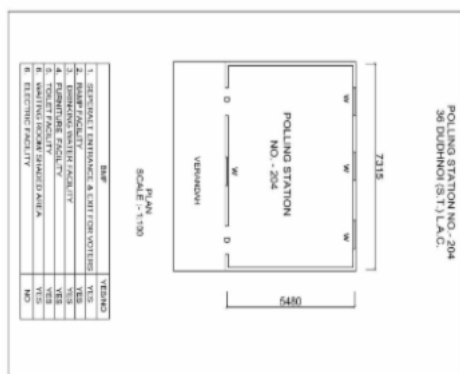

নিৰ্বাচক পঞ্জীয়ন বিষয়াৰ স্বাক্ষৰ

Nazri Naksha

Google Map View

Polling Station Building Front View

ভোটগ্রহন কেন্দ্ৰৰ সন্মুখৰ দৃশ্য

Cad View

Key MAP View

1 নাম : মুকেশ দাস পিতাৰ নাম : নাৰায়ণ দাস ঘৰ নং : 10 বয়স : 27 লিঙ্গ : পুৰুষ	KDH0573105 ফটো উপলব্ধ	2 নাম : নৱ কুমাৰ দাস পিতাৰ নাম : ৰূপেন দাস ঘৰ নং : 11 বয়স : 33 লিঙ্গ : পুৰুষ	KDH1471632 ফটো উপলব্ধ	3 নাম : ৰূপৰেখা বৰা দাস স্বামীৰ নাম : জয়দেৱ দাস ঘৰ নং : 16 বয়স : 37 লিঙ্গ : মহিলা	CDZ5137224 ফটো উপলব্ধ
4 নাম : ক্ষীৰতী ৰাভা স্বামীৰ নাম : নকেশ্বৰ ৰাভা ঘৰ নং : 28 বয়স : 41 লিঙ্গ : মহিলা	KDH0093328 ফটো উপলব্ধ	5 নাম : বিদ্যা প্ৰতি নাৰ্জাৰী স্বামীৰ নাম : গোৰী কান্ত নাৰ্জাৰী ঘৰ নং : 34 বয়স : 44 লিঙ্গ : মহিলা	KDH1471427 ফটো উপলব্ধ	6 নাম : শ্ৰীহৰম খাখলাৰী পিতাৰ নাম : ৰমাকান্ত খাখলাৰী ঘৰ নং : 35 বয়স : 34 লিঙ্গ : পুৰুষ	KDH1464579 ফটো উপলব্ধ
7 নাম : বিবেক খাখলাৰী পিতাৰ নাম : ৰমাকান্ত খাখলাৰী ঘৰ নং : 35 বয়স : 28 লিঙ্গ : পুৰুষ	KDH0394320 ফটো উপলব্ধ	8 নাম : নৱদীপু কছাৰী পিতাৰ নাম : নিৰানন্দ কছাৰী ঘৰ নং : 38 বয়স : 34 লিঙ্গ : পুৰুষ	KDH1464615 ফটো উপলব্ধ	9 নাম : গুনমণি মেধি পিতাৰ নাম : গিৰেন মেধি ঘৰ নং : 44 বয়স : 25 লিঙ্গ : পুৰুষ	KDH0458885 ফটো উপলব্ধ
10 নাম : মিন্টু কছাৰী পিতাৰ নাম : চিনদ কছাৰী ঘৰ নং : 44 বয়স : 23 লিঙ্গ : পুৰুষ	KDH1193945 ফটো উপলব্ধ	11 নাম : বহাগী ৰাভা মেধী স্বামীৰ নাম : তৰুণ মেধী ঘৰ নং : 47 বয়স : 39 লিঙ্গ : মহিলা	KDH0602292 ফটো উপলব্ধ	12 নাম : কিশোৰ ৰাভা পিতাৰ নাম : সৰ্বৰ্ণ ৰাভা ঘৰ নং : 50 বয়স : 37 লিঙ্গ : পুৰুষ	KDH1464568 ফটো উপলব্ধ
13 নাম : নমিতা পাটগিৰী স্বামীৰ নাম : গোপীনাথ পাটগিৰী ঘৰ নং : 51 ক বয়স : 41 লিঙ্গ : মহিলা	KDH1464591 ফটো উপলব্ধ	14 নাম : মৃদল পাটগিৰী পিতাৰ নাম : নিমল পাটগিৰী ঘৰ নং : 51 বয়স : 26 লিঙ্গ : পুৰুষ	KDH0434555 ফটো উপলব্ধ	15 নাম : কংকনা পাটগিৰী পিতাৰ নাম : গোপীনাথ পাটগিৰী ঘৰ নং : 51 বয়স : 24 লিঙ্গ : মহিলা	KDH0606285 ফটো উপলব্ধ
16 নাম : দিহা কংকন পাটগিৰী পিতাৰ নাম : গোপীনাথ পাটগিৰী ঘৰ নং : 51 ক বয়স : 22 লিঙ্গ : পুৰুষ	KDH1471762 ফটো উপলব্ধ	17 নাম : মৃগেন ৰাভা পিতাৰ নাম : অনন্ত ৰাভা ঘৰ নং : 53 বয়স : 34 লিঙ্গ : পুৰুষ	KDH1464604 ফটো উপলব্ধ	18 নাম : মুকেশ ৰাভা পিতাৰ নাম : খগেশ্বৰ ৰাভা ঘৰ নং : 53 বয়স : 29 লিঙ্গ : পুৰুষ	KDH0583153 ফটো উপলব্ধ
19 নাম : সোনালী ৰাভা স্বামীৰ নাম : প্ৰণৱ ৰাভা ঘৰ নং : 68 বয়স : 34 লিঙ্গ : মহিলা	KDH0192377 ফটো উপলব্ধ	20 নাম : দিপিকা খাখলাৰী স্বামীৰ নাম : সুবৰ্ণ খাখলাৰী ঘৰ নং : 211 বয়স : 58 লিঙ্গ : মহিলা	KDH1464626 ফটো উপলব্ধ	21 নাম : নৰপতি খাখলাৰী মাতৃৰ নাম : সুবৰ্ণ খাখলাৰী ঘৰ নং : 211 বয়স : 31 লিঙ্গ : পুৰুষ	KDH1471507 ফটো উপলব্ধ
22 নাম : সন্মিলা কছাৰী স্বামীৰ নাম : কৰ্ণ কছাৰী ঘৰ নং : 58 বয়স : 58 লিঙ্গ : মহিলা	KDH1464659 ফটো উপলব্ধ	23 নাম : দাৰুন কছাৰী পিতাৰ নাম : কৰ্ণ কছাৰী ঘৰ নং : 212 বয়স : 44 লিঙ্গ : পুৰুষ	KDH1464660 ফটো উপলব্ধ	24 নাম : হিলিচন কছাৰী পিতাৰ নাম : কৰ্ণ কছাৰী ঘৰ নং : 212 বয়স : 38 লিঙ্গ : পুৰুষ	KDH1464682 ফটো উপলব্ধ
25 নাম : অৰ্চনা কছাৰী স্বামীৰ নাম : দাৰুন কছাৰী ঘৰ নং : 212 বয়স : 37 লিঙ্গ : মহিলা	KDH1464693 ফটো উপলব্ধ	26 নাম : মিতালী কছাৰী স্বামীৰ নাম : হিলিচন কছাৰী ঘৰ নং : 212 বয়স : 30 লিঙ্গ : মহিলা	KDH0457101 ফটো উপলব্ধ	27 নাম : নৱনিতা কছাৰী পিতাৰ নাম : দাৰুণ কছাৰী ঘৰ নং : 212 বয়স : 19 লিঙ্গ : মহিলা	SNO0097311 ফটো উপলব্ধ
28 নাম : বিৰেন খাখলাৰী পিতাৰ নাম : পাহীৰাম খাখলাৰী ঘৰ নং : 213 বয়স : 70 লিঙ্গ : পুৰুষ	KDH1464706 ফটো উপলব্ধ	29 নাম : নীল মনি খাখলাৰী পিতাৰ নাম : বিৰেন খাখলাৰী ঘৰ নং : 213 বয়স : 40 লিঙ্গ : পুৰুষ	KDH1464717 ফটো উপলব্ধ	30 নাম : দুলমনি খাখলাৰী পিতাৰ নাম : বিৰেন্দ্র খাখলাৰী ঘৰ নং : 213 বয়স : 38 লিঙ্গ : পুৰুষ	KDH1464728 ফটো উপলব্ধ