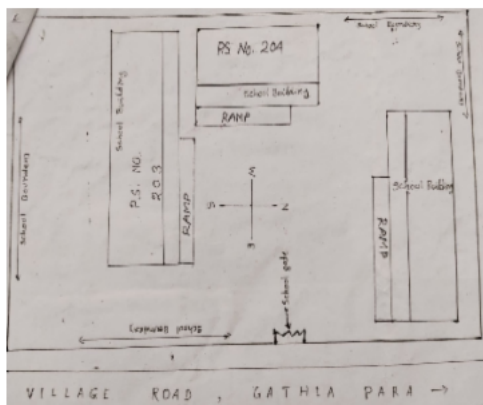

Nazri Naksha