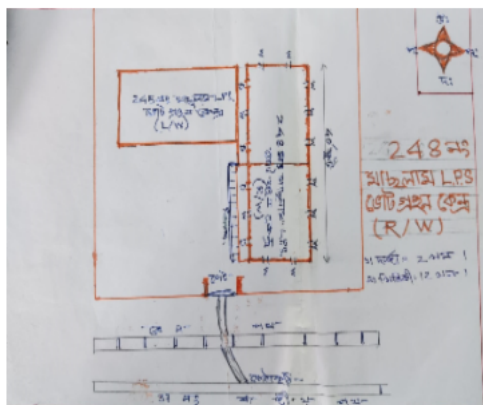

নিৰ্বাচক পঞ্জীয়ন বিষয়াৰ স্বাক্ষৰ

Nazri Naksha

Google Map View

Polling Station Building Front View

ভোটগ্ৰহন কেন্দ্ৰৰ সন্মুখৰ দৃশ্য

Cad View

Key MAP View

1	KDH0316570
নাম : জানমনি বড়ো ৰাভা স্বামীৰ নাম : জীৱন ৰাভা ঘৰ নং : 90 বয়স : 27 লিঙ্গ : মহিলা	ফটো উপলব্ধ