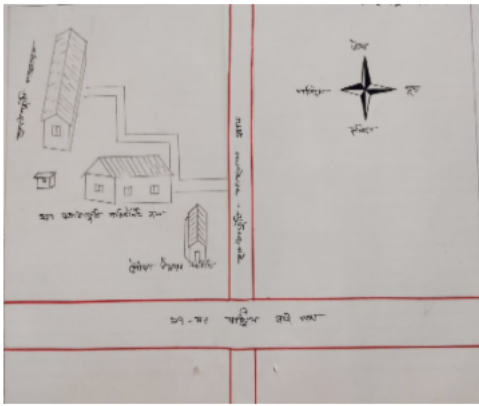

Nazri Naksha