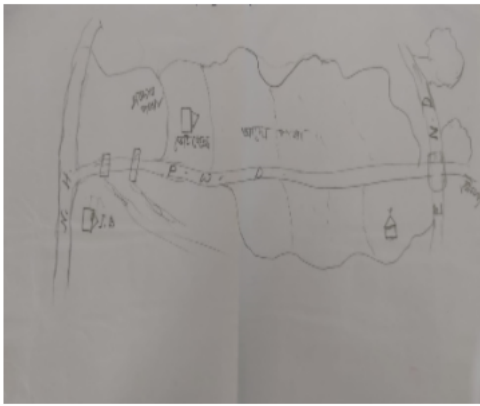

নিৰ্বাচক পঞ্জীয়ন বিষয়াৰ স্বাক্ষৰ

Nazri Naksha

Google Map View

Polling Station Building Front View

ভোটগ্ৰহন কেন্দ্ৰৰ সন্মুখৰ দৃশ্য

Cad View

Key MAP View

1 নাম : মহেন্দ্ৰ খাখলাৰী পিতাৰ নাম: পৰমানন্দা খাখলাৰী ঘৰ নং : ১ বয়স : 55 লিঙ্গ : পুৰুষ	KDH1674584 ফটো উপলব্ধ	2 নাম : শুক্ৰ খাখলাৰী পিতাৰ নাম: পৰমানন্দ খাখলাৰী ঘৰ নং : ১ বয়স : 50 লিঙ্গ : পুৰুষ	KDH1674562 ফটো উপলব্ধ	3 নাম : আৰতি খাখলাৰী স্বামীৰ নাম: শুক্ৰ খাখলাৰী ঘৰ নং : ১ বয়স : 45 লিঙ্গ : মহিলা	KDH1674573 ফটো উপলব্ধ
4 নাম : গীতাজ্জালী খাখলাৰী স্বামীৰ নাম: মহেন্দ্ৰ খাখলাৰী ঘৰ নং : ১ বয়স : 43 লিঙ্গ : মহিলা	KDH1674595 ফটো উপলব্ধ	5 নাম : শংকৰ খাখলাৰী পিতাৰ নাম: সুকৰা খাখলাৰী ঘৰ নং : ১ বয়স : 27 লিঙ্গ : পুৰুষ	KDH0299727 ফটো উপলব্ধ	6 নাম : বিনা খাখলাৰী স্বামীৰ নাম: শংকৰ খাখলাৰী ঘৰ নং : 01 বয়স : 24 লিঙ্গ : মহিলা	KDH1132406 ফটো উপলব্ধ
7 নাম : মোমী খাখলাৰী পিতাৰ নাম: মহেন্দ্ৰ খাখলাৰী ঘৰ নং : 1 বয়স : 24 লিঙ্গ : মহিলা	KDH1115328 ফটো উপলব্ধ	8 নাম : দিপেন খাখলাৰী পিতাৰ নাম: শুক্ৰ খাখলাৰী ঘৰ নং : 01 বয়স : 23 লিঙ্গ : পুৰুষ	KDH1133446 ফটো উপলব্ধ	9 নাম : চিমা খাখলাৰী পিতাৰ নাম: মহেন্দ্ৰ খাখলাৰী ঘৰ নং : 1 বয়স : 21 লিঙ্গ : মহিলা	KDH1993641 ফটো উপলব্ধ
10 নাম : সোম খাখলাৰী পিতাৰ নাম: মহেন্দ্ৰ খাখলাৰী ঘৰ নং : 01 বয়স : 20 লিঙ্গ : পুৰুষ	SNO0024505 ফটো উপলব্ধ	11 নাম : কাৰ্তিক খাখলাৰী পিতাৰ নাম: পৰমানন্দ খাখলাৰী ঘৰ নং : ২ বয়স : 60 লিঙ্গ : পুৰুষ	KDH1674608 ফটো উপলব্ধ	12 নাম : কুসুম খাখলাৰী স্বামীৰ নাম: কাৰ্তিক খাখলাৰী ঘৰ নং : ২ বয়স : 55 লিঙ্গ : মহিলা	KDH1674619 ফটো উপলব্ধ
13 নাম : ৰপোন খাখলাৰী পিতাৰ নাম: কাৰ্তিক খাখলাৰী ঘৰ নং : ২ বয়স : 38 লিঙ্গ : পুৰুষ	KDH1674620 ফটো উপলব্ধ	14 নাম : ৰুমনি খাখলাৰী স্বামীৰ নাম: ৰপন খাখলাৰী ঘৰ নং : ২ বয়স : 35 লিঙ্গ : মহিলা	KDH0323956 ফটো উপলব্ধ	15 নাম : কৰণ খাখলাৰী পিতাৰ নাম: কাৰ্তিক খাখলাৰী ঘৰ নং : ২ বয়স : 33 লিঙ্গ : পুৰুষ	KDH1674631 ফটো উপলব্ধ
16 নাম : ভাগ্যশ্ৰী বড়ো স্বামীৰ নাম: কৰণ খাখলাৰী ঘৰ নং : ২ বয়স : 26 লিঙ্গ : মহিলা	KDH1331198 ফটো উপলব্ধ	17 নাম : কেশব বড়ো পিতাৰ নাম: শিয়াল বড়ো ঘৰ নং : ৩ বয়স : 70 লিঙ্গ : পুৰুষ	KDH1674653 ফটো উপলব্ধ	18 নাম : নিকুঞ্জকুমাৰ বড়ো পিতাৰ নাম: শিয়াল বড়ো ঘৰ নং : ৩ বয়স : 48 লিঙ্গ : পুৰুষ	KDH1674686 ফটো উপলব্ধ
19 নাম : ৰমলা দৈমাৰী স্বামীৰ নাম: ডিব্বেশ্বৰ বড়ো ঘৰ নং : 3 বয়স : 46 লিঙ্গ : মহিলা	KDH9034871 ফটো উপলব্ধ	20 নাম : ডিব্বেশ্বৰ বড়ো পিতাৰ নাম: কেশব চন্দ্ৰ বড়ো ঘৰ নং : ৩ বয়স : 44 লিঙ্গ : পুৰুষ	KDH1674664 ফটো উপলব্ধ	21 নাম : ববিতা বড়ো স্বামীৰ নাম: ধীৰেশ্বৰ বড়ো ঘৰ নং : ৩ বয়স : 34 লিঙ্গ : মহিলা	KDH1674697 ফটো উপলব্ধ
22 নাম : বিনু বড়ো স্বামীৰ নাম: নিকুঞ্জ কুমাৰ বড়ো ঘৰ নং : ৩ বয়স : 34 লিঙ্গ : মহিলা	KDH1674700 ফটো উপলব্ধ	23 নাম : গুম্বৰ বড়ো পিতাৰ নাম: কেশব বড়ো ঘৰ নং : ৩ বয়স : 33 লিঙ্গ : পুৰুষ	KDH1674642 ফটো উপলব্ধ	24 নাম : অলকা বড়ো স্বামীৰ নাম: গুম্বৰ বড়ো ঘৰ নং : 3 বয়স : 31 লিঙ্গ : মহিলা	KDH0019636 ফটো উপলব্ধ
25 নাম : নিজম বড়ো পিতাৰ নাম: নিকুঞ্জ কুমাৰ বড়ো ঘৰ নং : 3 বয়স : 19 লিঙ্গ : পুৰুষ	SNO0078790 ফটো উপলব্ধ	26 নাম : দময়ন্তী বড়ো স্বামীৰ নাম: পোৰাল বড়ো ঘৰ নং : 8 বয়স : 55 লিঙ্গ : মহিলা	KDH1674733 ফটো উপলব্ধ	27 নাম : জীতেন বড়ো পিতাৰ নাম: পোৰাল বড়ো ঘৰ নং : 8 বয়স : 48 লিঙ্গ : পুৰুষ	KDH1674755 ফটো উপলব্ধ
28 নাম : অমীয় বড়ো পিতাৰ নাম: পোৰাল বড়ো ঘৰ নং : 8 বয়স : 39 লিঙ্গ : পুৰুষ	KDH1674744 ফটো উপলব্ধ	29 নাম : জিটমনি বড়ো স্বামীৰ নাম: জিটেন বড়ো ঘৰ নং : 8 বয়স : 31 লিঙ্গ : মহিলা	KDH1679205 ফটো উপলব্ধ	30 নাম : ৰাধিকা বড়ো স্বামীৰ নাম: অমীয় বড়ো ঘৰ নং : 8 বয়স : 29 লিঙ্গ : মহিলা	KDH0302992 ফটো উপলব্ধ