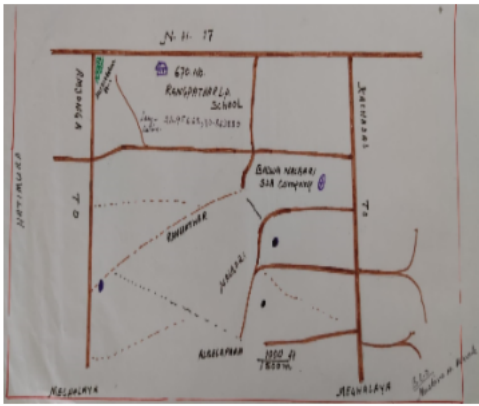

Nazri Naksha